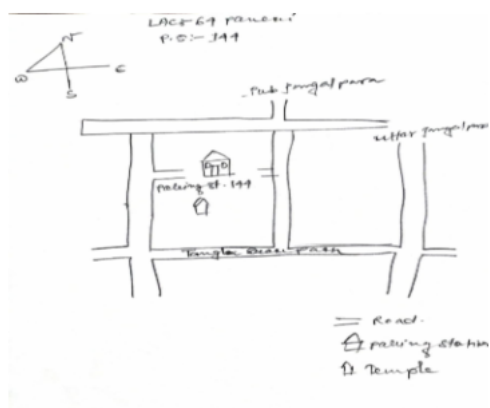

Nazri Naksha