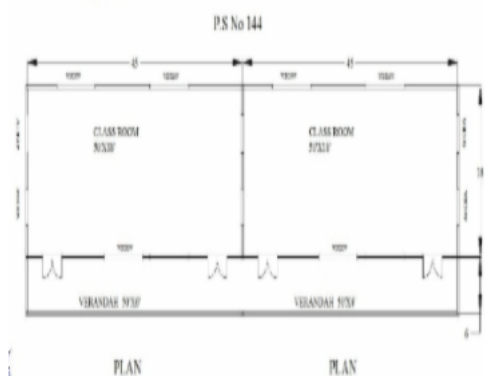

নিৰ্বাচক পঞ্জীয়ন বিষয়াৰ স্বাক্ষৰ

Nazri Naksha

Google Map View

Polling Station Building Front View

ভোটগ্ৰহন কেন্দ্ৰৰ সন্মুখৰ দৃশ্য

Cad View

Key MAP View

1 নাম : জিলীমা মচাহাৰী পিতাৰ নাম : গোপাল মচাহাৰী ঘৰ নং : 00 বয়স : 25 লিঙ্গ : মহিলা	BSW3868239 ফটো উপলব্ধ	2 নাম : কমোল বসুমতাৰী পিতাৰ নাম : মিলন ৰাভা ঘৰ নং : 00 বয়স : 24 লিঙ্গ : পুৰুষ	PYI0097212 ফটো উপলব্ধ	3 নাম : বুৰিনা দৈমাৰী পিতাৰ নাম : টঙ্কেশ্বৰ দৈমাৰী ঘৰ নং : 00 বয়স : 23 লিঙ্গ : মহিলা	BSW3861739 ফটো উপলব্ধ
4 নাম : গৌহম নাৰ্জাৰি পিতাৰ নাম : সানচুমা খুংগুৰ নাৰ্জাৰি ঘৰ নং : 00 বয়স : 22 লিঙ্গ : পুৰুষ	BSW3868288 ফটো উপলব্ধ	5 নাম : অভিজিৎ ডেকা পিতাৰ নাম : জয়ন্ত ডেকা ঘৰ নং : 00 বয়স : 21 লিঙ্গ : পুৰুষ	BSW3861655 ফটো উপলব্ধ	6 নাম : মহীমা দৈমাৰী পিতাৰ নাম : বাবুল দৈমাৰী ঘৰ নং : 00 বয়স : 21 লিঙ্গ : মহিলা	BSW3868296 ফটো উপলব্ধ
7 নাম : ৰীতা বসুমতাৰী স্বামীৰ নাম : যোগেন বসুমতাৰী ঘৰ নং : 1 বয়স : 55 লিঙ্গ : মহিলা	BSW1124578 ফটো উপলব্ধ	8 নাম : ৰৌদৌমচা বসুমতাৰী পিতাৰ নাম : যোগেন বসুমতাৰী ঘৰ নং : 1 বয়স : 27 লিঙ্গ : পুৰুষ	BSW0140525 ফটো উপলব্ধ	E 9 নাম : খেলা দৈমাৰী পিতাৰ নাম : পোনো দৈমাৰী ঘৰ নং : 2 বয়স : 87 লিঙ্গ : পুৰুষ	BSW1124589 ফটো উপলব্ধ
10 নাম : কনিকা দৈমাৰী পিতাৰ নাম : খেলা দৈমাৰী ঘৰ নং : 2 বয়স : 50 লিঙ্গ : মহিলা	BSW1124590 ফটো উপলব্ধ	11 নাম : ভবানী দৈমাৰী পিতাৰ নাম : খেলা দৈমাৰী ঘৰ নং : 2 বয়স : 47 লিঙ্গ : মহিলা	BSW1124603 ফটো উপলব্ধ	12 নাম : ধৰনী দৈমাৰী পিতাৰ নাম : খেলা দৈমাৰী ঘৰ নং : 2 বয়স : 46 লিঙ্গ : পুৰুষ	BSW0059915 ফটো উপলব্ধ
13 নাম : লুদ্রা দৈমাৰী পিতাৰ নাম : খাদা দৈমাৰী ঘৰ নং : 3 বয়স : 70 লিঙ্গ : পুৰুষ	BSW1124636 ফটো উপলব্ধ	14 নাম : কদমী দৈমাৰী স্বামীৰ নাম : লুদ্রা দৈমাৰী ঘৰ নং : 3 বয়স : 65 লিঙ্গ : মহিলা	BSW1124647 ফটো উপলব্ধ	15 নাম : বীজলী বসুমতাৰী পিতাৰ নাম : লুদ্র বসুমতাৰী ঘৰ নং : 3 বয়স : 40 লিঙ্গ : মহিলা	BSW1124669 ফটো উপলব্ধ
16 নাম : বাবুল দৈমাৰী পিতাৰ নাম : লুদ্রা দৈমাৰী ঘৰ নং : 3 বয়স : 40 লিঙ্গ : পুৰুষ	BSW1124658 ফটো উপলব্ধ	17 নাম : কুঞ্জ ডেকা দৈমাৰী স্বামীৰ নাম : বাবুল দৈমাৰী ঘৰ নং : 3 বয়স : 40 লিঙ্গ : মহিলা	BSW1124670 ফটো উপলব্ধ	18 নাম : শ্বহুৰম দৈমাৰী পিতাৰ নাম : লুদ্রা দৈমাৰী ঘৰ নং : 3 বয়স : 38 লিঙ্গ : পুৰুষ	BSW1124681 ফটো উপলব্ধ
19 নাম : ভাগ্যশ্ৰী দৈমাৰী স্বামীৰ নাম : গোহোম বসুমতাৰী ঘৰ নং : 3 বয়স : 32 লিঙ্গ : মহিলা	BSW0141804 ফটো উপলব্ধ	20 নাম : প্ৰবীন বড়ো পিতাৰ নাম : ভদ্ৰ বড়ো ঘৰ নং : 3 বয়স : 27 লিঙ্গ : পুৰুষ	BSW0243345 ফটো উপলব্ধ	21 নাম : ভদ্রাকান্ত বড়ো পিতাৰ নাম : কান্দুৰা বড়ো ঘৰ নং : 3 বয়স : 50 লিঙ্গ : পুৰুষ	BSW1124692 ফটো উপলব্ধ
22 নাম : গাবাইলী বড়ো স্বামীৰ নাম : ভদ্ৰ বড়ো ঘৰ নং : 3 বয়স : 45 লিঙ্গ : মহিলা	BSW1124705 ফটো উপলব্ধ	23 নাম : আন্টাৰী বড়ো পিতাৰ নাম : ভদ্ৰকান্ত বড়ো ঘৰ নং : 3 বয়স : 30 লিঙ্গ : মহিলা	BSW1582985 ফটো উপলব্ধ	S 24 নাম : মণিকা ৰাভা স্বামীৰ নাম : মনোজ ৰাভা ঘৰ নং : 8 বয়স : 34 লিঙ্গ : মহিলা	BSW1144714 ফটো উপলব্ধ
25 নাম : খেৰচা দৈমাৰী পিতাৰ নাম : মহিৰাম দৈমাৰী ঘৰ নং : 5 বয়স : 75 লিঙ্গ : পুৰুষ	BSW1124716 ফটো উপলব্ধ	26 নাম : নাবে দৈমাৰী স্বামীৰ নাম : খেৰছা দৈমাৰী ঘৰ নং : 5 বয়স : 70 লিঙ্গ : মহিলা	BSW1124727 ফটো উপলব্ধ	27 নাম : সুবেন দৈমাৰী অন্যান্য : খেৰআচা দৈমাৰী ঘৰ নং : 05 বয়স : 43 লিঙ্গ : পুৰুষ	PYI0071795 ফটো উপলব্ধ
28 নাম : ৰঞ্জলি দৈমাৰী পিতাৰ নাম : খেৰছা দৈমাৰী ঘৰ নং : 5 বয়স : 42 লিঙ্গ : মহিলা	BSW1124749 ফটো উপলব্ধ	29 নাম : আলাপ দৈমাৰী পিতাৰ নাম : খেৰছা দৈমাৰী ঘৰ নং : 5 বয়স : 39 লিঙ্গ : মহিলা	BSW1124750 ফটো উপলব্ধ	30 নাম : কমলা দৈমাৰী পিতাৰ নাম : মানাৰাম দৈমাৰী ঘৰ নং : 6 বয়স : 50 লিঙ্গ : পুৰুষ	BSW1124783 ফটো উপলব্ধ