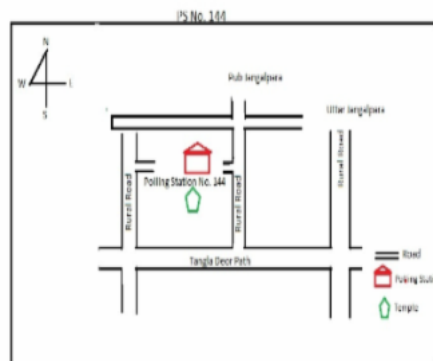

নিৰ্বাচক পঞ্জীয়ন বিষয়াৰ স্বাক্ষৰ

Nazri Naksha

Google Map View

Polling Station Building Front View

ভোটগ্ৰহন কেন্দ্ৰৰ সন্মুখৰ দৃশ্য

Cad View

Key MAP View

1 নাম : জিলীমা মচাহাৰী পিতাৰ নাম : গোপাল মচাহাৰী ঘৰ নং : 00 বয়স : 25 লিঙ্গ : মহিলা	BSW3868239 ফটো উপলব্ধ	2 নাম : কমোল বসুমতাৰী পিতাৰ নাম : মিলন ৰাভা ঘৰ নং : 00 বয়স : 24 লিঙ্গ : পুৰুষ	PYI0097212 ফটো উপলব্ধ	3 নাম : বুৰিনা দৈমাৰী পিতাৰ নাম : টঙ্কেশ্বৰ দৈমাৰী ঘৰ নং : 00 বয়স : 23 লিঙ্গ : মহিলা	BSW3861739 ফটো উপলব্ধ
4 নাম : গৌহম নাৰ্জাৰি পিতাৰ নাম : সানচুমা খুংগুৰ নাৰ্জাৰি ঘৰ নং : 00 বয়স : 22 লিঙ্গ : পুৰুষ	BSW3868288 ফটো উপলব্ধ	5 নাম : অভিজিৎ ডেকা পিতাৰ নাম : জয়ন্ত ডেকা ঘৰ নং : 00 বয়স : 21 লিঙ্গ : পুৰুষ	BSW3861655 ফটো উপলব্ধ	6 নাম : মহীমা দৈমাৰী পিতাৰ নাম : বাবুল দৈমাৰী ঘৰ নং : 00 বয়স : 21 লিঙ্গ : মহিলা	BSW3868296 ফটো উপলব্ধ
7 নাম : ৰীতা বসুমতাৰী স্বামীৰ নাম : যোগেন বসুমতাৰী ঘৰ নং : 1 বয়স : 55 লিঙ্গ : মহিলা	BSW1124578 ফটো উপলব্ধ	8 নাম : ৰৌদৌমচা বসুমতাৰী পিতাৰ নাম : যোগেন বসুমতাৰী ঘৰ নং : 1 বয়স : 27 লিঙ্গ : পুৰুষ	BSW0140525 ফটো উপলব্ধ	E 9 নাম : খেলা দৈমাৰী পিতাৰ নাম : পোনো দৈমাৰী ঘৰ নং : 2 বয়স : 87 লিঙ্গ : পুৰুষ	BSW1124589 ফটো উপলব্ধ
10 নাম : কনিকা দৈমাৰী পিতাৰ নাম : খেলা দৈমাৰী ঘৰ নং : 2 বয়স : 50 লিঙ্গ : মহিলা	BSW1124590 ফটো উপলব্ধ	11 নাম : ভবানী দৈমাৰী পিতাৰ নাম : খেলা দৈমাৰী ঘৰ নং : 2 বয়স : 47 লিঙ্গ : মহিলা	BSW1124603 ফটো উপলব্ধ	12 নাম : ধৰনী দৈমাৰী পিতাৰ নাম : খেলা দৈমাৰী ঘৰ নং : 2 বয়স : 46 লিঙ্গ : পুৰুষ	BSW0059915 ফটো উপলব্ধ
13 নাম : লুদ্রা দৈমাৰী পিতাৰ নাম : খাদা দৈমাৰী ঘৰ নং : 3 বয়স : 70 লিঙ্গ : পুৰুষ	BSW1124636 ফটো উপলব্ধ	14 নাম : কদমী দৈমাৰী স্বামীৰ নাম : লুদ্রা দৈমাৰী ঘৰ নং : 3 বয়স : 65 লিঙ্গ : মহিলা	BSW1124647 ফটো উপলব্ধ	15 নাম : বীজলী বসুমতাৰী পিতাৰ নাম : লুদ্র বসুমতাৰী ঘৰ নং : 3 বয়স : 40 লিঙ্গ : মহিলা	BSW1124669 ফটো উপলব্ধ
16 নাম : বাবুল দৈমাৰী পিতাৰ নাম : লুদ্রা দৈমাৰী ঘৰ নং : 3 বয়স : 40 লিঙ্গ : পুৰুষ	BSW1124658 ফটো উপলব্ধ	17 নাম : কুঞ্জ ডেকা দৈমাৰী স্বামীৰ নাম : বাবুল দৈমাৰী ঘৰ নং : 3 বয়স : 40 লিঙ্গ : মহিলা	BSW1124670 ফটো উপলব্ধ	18 নাম : শ্বহুৰম দৈমাৰী পিতাৰ নাম : লুদ্রা দৈমাৰী ঘৰ নং : 3 বয়স : 38 লিঙ্গ : পুৰুষ	BSW1124681 ফটো উপলব্ধ
19 নাম : ভাগ্যশ্ৰী দৈমাৰী স্বামীৰ নাম : গোহোম বসুমতাৰী ঘৰ নং : 3 বয়স : 32 লিঙ্গ : মহিলা	BSW0141804 ফটো উপলব্ধ	20 নাম : প্ৰবীন বড়ো পিতাৰ নাম : ভদ্ৰ বড়ো ঘৰ নং : 3 বয়স : 27 লিঙ্গ : পুৰুষ	BSW0243345 ফটো উপলব্ধ	21 নাম : ভদ্রাকান্ত বড়ো পিতাৰ নাম : কান্দুৰা বড়ো ঘৰ নং : 3 বয়স : 50 লিঙ্গ : পুৰুষ	BSW1124692 ফটো উপলব্ধ
22 নাম : গাবাইলী বড়ো স্বামীৰ নাম : ভদ্ৰ বড়ো ঘৰ নং : 3 বয়স : 45 লিঙ্গ : মহিলা	BSW1124705 ফটো উপলব্ধ	23 নাম : আন্টাৰী বড়ো পিতাৰ নাম : ভদ্ৰকান্ত বড়ো ঘৰ নং : 3 বয়স : 30 লিঙ্গ : মহিলা	BSW1582985 ফটো উপলব্ধ	S 24 নাম : মণিকা ৰাভা স্বামীৰ নাম : মনোজ ৰাভা ঘৰ নং : 8 বয়স : 34 লিঙ্গ : মহিলা	BSW1144714 ফটো উপলব্ধ
25 নাম : খেৰচা দৈমাৰী পিতাৰ নাম : মহিৰাম দৈমাৰী ঘৰ নং : 5 বয়স : 75 লিঙ্গ : পুৰুষ	BSW1124716 ফটো উপলব্ধ	26 নাম : নাবে দৈমাৰী স্বামীৰ নাম : খেৰছা দৈমাৰী ঘৰ নং : 5 বয়স : 70 লিঙ্গ : মহিলা	BSW1124727 ফটো উপলব্ধ	27 নাম : সুবেন দৈমাৰী অন্যান্য : খেৰআচা দৈমাৰী ঘৰ নং : 05 বয়স : 43 লিঙ্গ : পুৰুষ	PYI0071795 ফটো উপলব্ধ
28 নাম : ৰঞ্জলি দৈমাৰী পিতাৰ নাম : খেৰছা দৈমাৰী ঘৰ নং : 5 বয়স : 42 লিঙ্গ : মহিলা	BSW1124749 ফটো উপলব্ধ	29 নাম : আলাপ দৈমাৰী পিতাৰ নাম : খেৰছা দৈমাৰী ঘৰ নং : 5 বয়স : 39 লিঙ্গ : মহিলা	BSW1124750 ফটো উপলব্ধ	30 নাম : কমলা দৈমাৰী পিতাৰ নাম : মানাৰাম দৈমাৰী ঘৰ নং : 6 বয়স : 50 লিঙ্গ : পুৰুষ	BSW1124783 ফটো উপলব্ধ