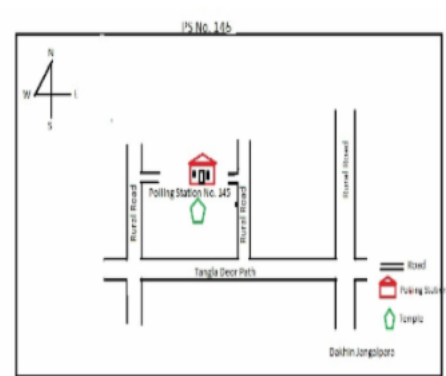

নিৰ্বাচক পঞ্জীয়ন বিষয়াৰ স্বাক্ষৰ

Nazri Naksha

Google Map View

Polling Station Building Front View

ভোটগ্ৰহন কেন্দ্ৰৰ সন্মুখৰ দৃশ্য

Cad View

Key MAP View

1 নাম : দুলমনি কচাৰী দাস স্বামীৰ নাম : প্রসন্ন কুমাৰ দাস ঘৰ নং : 0 বয়স : 44 লিঙ্গ : মহিলা	BSW0408856 ফটো উপলব্ধ	2 নাম : সীমা বড়ো পিতাৰ নাম : কৱীন বড়ো ঘৰ নং : 0 বয়স : 25 লিঙ্গ : মহিলা	BSW0442681 ফটো উপলব্ধ	3 নাম : ৰূপালী ৰাজ স্বামীৰ নাম : ৰমেন দেমাৰী ঘৰ নং : 0 বয়স : 45 লিঙ্গ : মহিলা	BSW1136589 ফটো উপলব্ধ
4 নাম : পুনম বৰো পিতাৰ নাম : বাবুল বৰো ঘৰ নং : 0 বয়স : 23 লিঙ্গ : মহিলা	PYI0093948 ফটো উপলব্ধ	5 নাম : ধুমাৰাম ডেকা পিতাৰ নাম : মনিৰাম ডেকা ঘৰ নং : 0 বয়স : 70 লিঙ্গ : পুৰুষ	BSW1134583 ফটো উপলব্ধ	6 নাম : উলপী ডেকা স্বামীৰ নাম : ধুমা ডেকা ঘৰ নং : 0 বয়স : 67 লিঙ্গ : মহিলা	BSW1134594 ফটো উপলব্ধ
7 নাম : অনন্ত ডেকা পিতাৰ নাম : ধুমা ডেকা ঘৰ নং : 0 বয়স : 45 লিঙ্গ : পুৰুষ	BSW1134607 ফটো উপলব্ধ	8 নাম : কৰুনা ডেকা পিতাৰ নাম : ধুমা ডেকা ঘৰ নং : 0 বয়স : 39 লিঙ্গ : পুৰুষ	BSW1134629 ফটো উপলব্ধ	9 নাম : থানেশ্বৰী বড়ো স্বামীৰ নাম : অনন্ত ডেকা ঘৰ নং : 3 বয়স : 39 লিঙ্গ : মহিলা	PYI0084608 ফটো উপলব্ধ
10 নাম : ভাৰতী শইকীয়া স্বামীৰ নাম : শশীন শইকীয়া ঘৰ নং : 8 বয়স : 60 লিঙ্গ : মহিলা	BSW1134641 ফটো উপলব্ধ	11 নাম : দেবেন শইকীয়া পিতাৰ নাম : নবীন শইকীয়া ঘৰ নং : 8 বয়স : 58 লিঙ্গ : পুৰুষ	BSW1142774 ফটো উপলব্ধ	12 নাম : মালতী শইকীয়া মাতৃৰ নাম : দেবেন শইকীয়া ঘৰ নং : 8 বয়স : 46 লিঙ্গ : মহিলা	BSW1134652 ফটো উপলব্ধ
13 নাম : তিলক শইকীয়া পিতাৰ নাম : শচীন শইকীয়া ঘৰ নং : 8 বয়স : 41 লিঙ্গ : পুৰুষ	BSW0263582 ফটো উপলব্ধ	14 নাম : নিৰঞ্জন শইকীয়া অন্যান্য : শশীন শইকীয়া ঘৰ নং : 8 বয়স : 39 লিঙ্গ : পুৰুষ	BSW1134674 ফটো উপলব্ধ	15 নাম : মন্দিৰা শইকীয়া স্বামীৰ নাম : তিলক শইকীয়া ঘৰ নং : 8 বয়স : 38 লিঙ্গ : মহিলা	BSW0263624 ফটো উপলব্ধ
16 নাম : মিনা ডেকা স্বামীৰ নাম : নিৰঞ্জন শইকীয়া ঘৰ নং : 8 বয়স : 34 লিঙ্গ : মহিলা	BSW0263590 ফটো উপলব্ধ	17 নাম : চম্পা শইকীয়া অন্যান্য : প্ৰবীন শইকীয়া ঘৰ নং : 05 বয়স : 49 লিঙ্গ : মহিলা	PYI0123398 ফটো উপলব্ধ	18 নাম : প্ৰশান্ত শইকীয়া পিতাৰ নাম : বসুধৰ শইকীয়া ঘৰ নং : 5 বয়স : 47 লিঙ্গ : পুৰুষ	BSW1134721 ফটো উপলব্ধ
19 নাম : পাৰ্বতী শইকীয়া পিতাৰ নাম : বসুধৰ শইকীয়া ঘৰ নং : 5 বয়স : 46 লিঙ্গ : মহিলা	BSW1134710 ফটো উপলব্ধ	20 নাম : প্ৰবীন শইকীয়া পিতাৰ নাম : বসুধৰ শইকীয়া ঘৰ নং : 5 বয়স : 45 লিঙ্গ : পুৰুষ	BSW1134696 ফটো উপলব্ধ	21 নাম : জয়ন্ত শইকীয়া পিতাৰ নাম : বসুধৰ শইকীয়া ঘৰ নং : 5 বয়স : 40 লিঙ্গ : পুৰুষ	BSW1134732 ফটো উপলব্ধ
22 নাম : ৰঞ্জ শইকীয়া স্বামীৰ নাম : প্ৰশান্ত শইকীয়া ঘৰ নং : 5 বয়স : 39 লিঙ্গ : মহিলা	BSW1583444 ফটো উপলব্ধ	23 নাম : শ্ৰীমন্ত শইকীয়া পিতাৰ নাম : বসুধৰ শইকীয়া ঘৰ নং : 5 বয়স : 38 লিঙ্গ : পুৰুষ	BSW1134685 ফটো উপলব্ধ	24 নাম : গুচিলা ডেকা স্বামীৰ নাম : চনপতী ডেকা ঘৰ নং : 6 বয়স : 67 লিঙ্গ : মহিলা	BSW1134765 ফটো উপলব্ধ
25 নাম : বাবুল ডেকা পিতাৰ নাম : চনপতী ডেকা ঘৰ নং : 6 বয়স : 50 লিঙ্গ : পুৰুষ	BSW1134801 ফটো উপলব্ধ	26 নাম : বাবুল ডেকা পিতাৰ নাম : সনপতি ডেকা ঘৰ নং : 6 বয়স : 41 লিঙ্গ : পুৰুষ	BSW0278168 ফটো উপলব্ধ	27 নাম : দীপাশ্বিতা ডেকা স্বামীৰ নাম : বাবুল ডেকা ঘৰ নং : 6 বয়স : 41 লিঙ্গ : মহিলা	BSW1134812 ফটো উপলব্ধ
28 নাম : ববিতা ডেকা স্বামীৰ নাম : বাবুল ডেকা ঘৰ নং : 6 বয়স : 31 লিঙ্গ : মহিলা	BSW0263814 ফটো উপলব্ধ	29 নাম : দেবজীত ডেকা পিতাৰ নাম : বাবুল ডেকা ঘৰ নং : 06 বয়স : 24 লিঙ্গ : পুৰুষ	BSW0467621 ফটো উপলব্ধ	30 নাম : বিশাল ডেকা মাতৃৰ নাম : দীপাশ্বিতা ডেকা ঘৰ নং : 06 বয়স : 23 লিঙ্গ : পুৰুষ	BSW3894557 ফটো উপলব্ধ