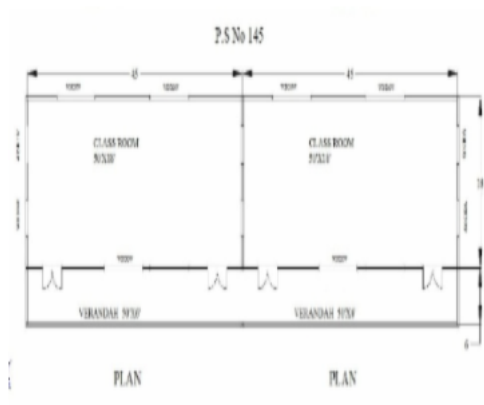

নিৰ্বাচক পঞ্জীয়ন বিষয়াৰ স্বাক্ষৰ

Nazri Naksha

Google Map View

Polling Station Building Front View

ভোটগ্ৰহন কেন্দ্ৰৰ সন্মুখৰ দৃশ্য

Cad View

Key MAP View

1 নাম : দুলমনি কচাৰী দাস স্বামীৰ নাম : প্রসন্ন কুমাৰ দাস ঘৰ নং : 0 বয়স : 44 লিঙ্গ : মহিলা	BSW0408856 ফটো উপলব্ধ	2 নাম : সীমা বড়ো পিতাৰ নাম : কৱীন বড়ো ঘৰ নং : 0 বয়স : 25 লিঙ্গ : মহিলা	BSW0442681 ফটো উপলব্ধ	3 নাম : ৰূপালী ৰাজ স্বামীৰ নাম : ৰমেন দেমাৰী ঘৰ নং : 0 বয়স : 45 লিঙ্গ : মহিলা	BSW1136589 ফটো উপলব্ধ
4 নাম : পুনম বৰো পিতাৰ নাম : বাবুল বৰো ঘৰ নং : 0 বয়স : 23 লিঙ্গ : মহিলা	PYI0093948 ফটো উপলব্ধ	5 নাম : ধুমাৰাম ডেকা পিতাৰ নাম : মনিৰাম ডেকা ঘৰ নং : 0 বয়স : 70 লিঙ্গ : পুৰুষ	BSW1134583 ফটো উপলব্ধ	6 নাম : উলপী ডেকা স্বামীৰ নাম : ধুমা ডেকা ঘৰ নং : 0 বয়স : 67 লিঙ্গ : মহিলা	BSW1134594 ফটো উপলব্ধ
7 নাম : অনন্ত ডেকা পিতাৰ নাম : ধুমা ডেকা ঘৰ নং : 0 বয়স : 45 লিঙ্গ : পুৰুষ	BSW1134607 ফটো উপলব্ধ	8 নাম : কৰুনা ডেকা পিতাৰ নাম : ধুমা ডেকা ঘৰ নং : 0 বয়স : 39 লিঙ্গ : পুৰুষ	BSW1134629 ফটো উপলব্ধ	9 নাম : থানেশ্বৰী বড়ো স্বামীৰ নাম : অনন্ত ডেকা ঘৰ নং : 3 বয়স : 39 লিঙ্গ : মহিলা	PYI0084608 ফটো উপলব্ধ
10 নাম : ভাৰতী শইকীয়া স্বামীৰ নাম : শশীন শইকীয়া ঘৰ নং : 8 বয়স : 60 লিঙ্গ : মহিলা	BSW1134641 ফটো উপলব্ধ	11 নাম : দেবেন শইকীয়া পিতাৰ নাম : নবীন শইকীয়া ঘৰ নং : 8 বয়স : 58 লিঙ্গ : পুৰুষ	BSW1142774 ফটো উপলব্ধ	12 নাম : মালতী শইকীয়া মাতৃৰ নাম : দেবেন শইকীয়া ঘৰ নং : 8 বয়স : 46 লিঙ্গ : মহিলা	BSW1134652 ফটো উপলব্ধ
13 নাম : তিলক শইকীয়া পিতাৰ নাম : শচীন শইকীয়া ঘৰ নং : 8 বয়স : 41 লিঙ্গ : পুৰুষ	BSW0263582 ফটো উপলব্ধ	14 নাম : নিৰঞ্জন শইকীয়া অন্যান্য : শশীন শইকীয়া ঘৰ নং : 8 বয়স : 39 লিঙ্গ : পুৰুষ	BSW1134674 ফটো উপলব্ধ	15 নাম : মন্দিৰা শইকীয়া স্বামীৰ নাম : তিলক শইকীয়া ঘৰ নং : 8 বয়স : 38 লিঙ্গ : মহিলা	BSW0263624 ফটো উপলব্ধ
16 নাম : মিনা ডেকা স্বামীৰ নাম : নিৰঞ্জন শইকীয়া ঘৰ নং : 8 বয়স : 34 লিঙ্গ : মহিলা	BSW0263590 ফটো উপলব্ধ	17 নাম : চম্পা শইকীয়া অন্যান্য : প্ৰবীন শইকীয়া ঘৰ নং : 05 বয়স : 49 লিঙ্গ : মহিলা	PYI0123398 ফটো উপলব্ধ	18 নাম : প্ৰশান্ত শইকীয়া পিতাৰ নাম : বসুধৰ শইকীয়া ঘৰ নং : 5 বয়স : 47 লিঙ্গ : পুৰুষ	BSW1134721 ফটো উপলব্ধ
19 নাম : পাৰ্বতী শইকীয়া পিতাৰ নাম : বসুধৰ শইকীয়া ঘৰ নং : 5 বয়স : 46 লিঙ্গ : মহিলা	BSW1134710 ফটো উপলব্ধ	20 নাম : প্ৰবীন শইকীয়া পিতাৰ নাম : বসুধৰ শইকীয়া ঘৰ নং : 5 বয়স : 45 লিঙ্গ : পুৰুষ	BSW1134696 ফটো উপলব্ধ	21 নাম : জয়ন্ত শইকীয়া পিতাৰ নাম : বসুধৰ শইকীয়া ঘৰ নং : 5 বয়স : 40 লিঙ্গ : পুৰুষ	BSW1134732 ফটো উপলব্ধ
22 নাম : ৰঞ্জ শইকীয়া স্বামীৰ নাম : প্ৰশান্ত শইকীয়া ঘৰ নং : 5 বয়স : 39 লিঙ্গ : মহিলা	BSW1583444 ফটো উপলব্ধ	23 নাম : শ্ৰীমন্ত শইকীয়া পিতাৰ নাম : বসুধৰ শইকীয়া ঘৰ নং : 5 বয়স : 38 লিঙ্গ : পুৰুষ	BSW1134685 ফটো উপলব্ধ	24 নাম : গুচিলা ডেকা স্বামীৰ নাম : চনপতী ডেকা ঘৰ নং : 6 বয়স : 67 লিঙ্গ : মহিলা	BSW1134765 ফটো উপলব্ধ
25 নাম : বাবুল ডেকা পিতাৰ নাম : চনপতী ডেকা ঘৰ নং : 6 বয়স : 50 লিঙ্গ : পুৰুষ	BSW1134801 ফটো উপলব্ধ	26 নাম : বাবুল ডেকা পিতাৰ নাম : সনপতি ডেকা ঘৰ নং : 6 বয়স : 41 লিঙ্গ : পুৰুষ	BSW0278168 ফটো উপলব্ধ	27 নাম : দীপাশ্বিতা ডেকা স্বামীৰ নাম : বাবুল ডেকা ঘৰ নং : 6 বয়স : 41 লিঙ্গ : মহিলা	BSW1134812 ফটো উপলব্ধ
28 নাম : ববিতা ডেকা স্বামীৰ নাম : বাবুল ডেকা ঘৰ নং : 6 বয়স : 31 লিঙ্গ : মহিলা	BSW0263814 ফটো উপলব্ধ	29 নাম : দেবজীত ডেকা পিতাৰ নাম : বাবুল ডেকা ঘৰ নং : 06 বয়স : 24 লিঙ্গ : পুৰুষ	BSW0467621 ফটো উপলব্ধ	30 নাম : বিশাল ডেকা মাতৃৰ নাম : দীপাশ্বিতা ডেকা ঘৰ নং : 06 বয়স : 23 লিঙ্গ : পুৰুষ	BSW3894557 ফটো উপলব্ধ