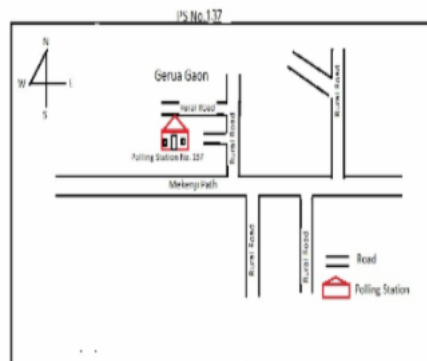

নিৰ্বাচক পঞ্জীয়ন বিষয়াৰ স্বাক্ষৰ

Nazri Naksha

Google Map View

Polling Station Building Front View

ভোটগ্ৰহন কেন্দ্ৰৰ সন্মুখৰ দৃশ্য

Cad View

Key MAP View

1 নাম : সূৰত দেৱনাথ পিতাৰ নাম: সুনিল দেৱনাথ ঘৰ নং : 0 বয়স : 41 লিঙ্গ : পুৰুষ	BSW1066600 ফটো উপলব্ধ	2 নাম : চিত্তৰঞ্জন পণ্ডিত পিতাৰ নাম: উমেশ পণ্ডিত ঘৰ নং : 1 বয়স : 68 লিঙ্গ : পুৰুষ	BSW1064568 ফটো উপলব্ধ	3 নাম : সৰস্বতী পণ্ডিত স্বামীৰ নাম: চিত্তৰঞ্জন পণ্ডিত ঘৰ নং : 1 বয়স : 65 লিঙ্গ : মহিলা	BSW1064579 ফটো উপলব্ধ
S 4 নাম : মনোজ পণ্ডিত পিতাৰ নাম: চিত্তৰঞ্জন পণ্ডিত ঘৰ নং : 49 বয়স : 49 লিঙ্গ : পুৰুষ	BSW1064580 ফটো উপলব্ধ	5 নাম : ধৰ্মেশ্বৰ বড়ো পিতাৰ নাম: মেৱা বড়ো ঘৰ নং : 1 বয়স : 49 লিঙ্গ : পুৰুষ	BSW1073241 ফটো উপলব্ধ	S 6 নাম : মহেশ পণ্ডিত পিতাৰ নাম: চিত্তৰঞ্জন পণ্ডিত ঘৰ নং : 1 বয়স : 47 লিঙ্গ : পুৰুষ	BSW1064591 ফটো উপলব্ধ
E 7 নাম : অমৰচান্দ দাস পিতাৰ নাম: কালিচৰন দাস ঘৰ নং : 67 বয়স : 67 লিঙ্গ : পুৰুষ	BSW1064626 ফটো উপলব্ধ	8 নাম : মিনতী দাস স্বামীৰ নাম: অমৰচান দাস ঘৰ নং : 6 বয়স : 62 লিঙ্গ : মহিলা	BSW1064637 ফটো উপলব্ধ	9 নাম : দুলাল দাস পিতাৰ নাম: অমৰচান দাস ঘৰ নং : 6 বয়স : 43 লিঙ্গ : পুৰুষ	BSW1064648 ফটো উপলব্ধ
10 নাম : প্ৰতিমা দাস স্বামীৰ নাম: দুলাল দাস ঘৰ নং : 3 বয়স : 37 লিঙ্গ : মহিলা	BSW1579904 ফটো উপলব্ধ	11 নাম : সুনিল দাস পিতাৰ নাম: অমৰচান দাস ঘৰ নং : 3 বয়স : 33 লিঙ্গ : পুৰুষ	BSW1579857 ফটো উপলব্ধ	12 নাম : প্ৰফুল্ল ডেকা পিতাৰ নাম: ৰবীন্দ্ৰ ডেকা ঘৰ নং : 8 বয়স : 59 লিঙ্গ : পুৰুষ	BSW1064660 ফটো উপলব্ধ
13 নাম : কনিকা ডেকা স্বামীৰ নাম: প্ৰফুল্ল ডেকা ঘৰ নং : 8 বয়স : 50 লিঙ্গ : মহিলা	BSW1064671 ফটো উপলব্ধ	14 নাম : শিৱ ডেকা পিতাৰ নাম: প্ৰফুল্ল ডেকা ঘৰ নং : 08 বয়স : 28 লিঙ্গ : পুৰুষ	BSW0395103 ফটো উপলব্ধ	15 নাম : বিতুমোণী ডেকা পিতাৰ নাম: প্ৰফুল্ল ডেকা ঘৰ নং : 8 বয়স : 27 লিঙ্গ : মহিলা	BSW0474650 ফটো উপলব্ধ
16 নাম : মনজলী বড়ো স্বামীৰ নাম: চানচুমা বাগলাৰী ঘৰ নং : 4 বয়স : 25 লিঙ্গ : মহিলা	PYI0131045 ফটো উপলব্ধ	S 17 নাম : সুৰেন গৌৰ পিতাৰ নাম: ৰামধন গৌৰ ঘৰ নং : 8ক বয়স : 55 লিঙ্গ : পুৰুষ	BSW1064682 ফটো উপলব্ধ	S 18 নাম : মঞ্জু গৌৰ স্বামীৰ নাম: সুৰেন গৌৰ ঘৰ নং : 8ক বয়স : 50 লিঙ্গ : মহিলা	BSW1064693 ফটো উপলব্ধ
19 নাম : মনোমুতি বড়ো স্বামীৰ নাম: চানৰাম বড়ো ঘৰ নং : 5 বয়স : 74 লিঙ্গ : মহিলা	BSW1064728 ফটো উপলব্ধ	20 নাম : মিলন বড়ো পিতাৰ নাম: ছানৰাম বড়ো ঘৰ নং : 5 বয়স : 42 লিঙ্গ : পুৰুষ	BSW1064739 ফটো উপলব্ধ	21 নাম : নিকু বড়ো স্বামীৰ নাম: মিলন বড়ো ঘৰ নং : 5 বয়স : 39 লিঙ্গ : মহিলা	BSW1064740 ফটো উপলব্ধ
E 22 নাম : বাবু দৈমাৰী পিতাৰ নাম: ৰঞ্জী দৈমাৰী ঘৰ নং : 6 বয়স : 60 লিঙ্গ : পুৰুষ	BSW1064751 ফটো উপলব্ধ	23 নাম : অনাৰী দৈমাৰী স্বামীৰ নাম: বাবু দৈমাৰী ঘৰ নং : 6 বয়স : 49 লিঙ্গ : মহিলা	BSW1064762 ফটো উপলব্ধ	24 নাম : ববিতা দৈমাৰী পিতাৰ নাম: বাবুৰাম দৈমাৰী ঘৰ নং : 6 বয়স : 27 লিঙ্গ : মহিলা	BSW0127241 ফটো উপলব্ধ
25 নাম : স্বপ্না নাৰ্জাৰী পিতাৰ নাম: মজেন নাৰ্জাৰী ঘৰ নং : 6 বয়স : 22 লিঙ্গ : মহিলা	BSW3855632 ফটো উপলব্ধ	26 নাম : মজেনু নাৰ্জাৰী পিতাৰ নাম: বধুৰাম নাৰ্জাৰী ঘৰ নং : 6ক বয়স : 48 লিঙ্গ : পুৰুষ	BSW1064773 ফটো উপলব্ধ	27 নাম : পূৰ্ণিমা নাৰ্জাৰী স্বামীৰ নাম: মজেন নাৰ্জাৰী ঘৰ নং : 6ক বয়স : 45 লিঙ্গ : মহিলা	BSW1064784 ফটো উপলব্ধ
E 28 নাম : ললিতা দাস স্বামীৰ নাম: মনোৰঞ্জন দাস ঘৰ নং : 9 বয়স : 82 লিঙ্গ : মহিলা	BSW1064795 ফটো উপলব্ধ	29 নাম : বিমল দাস পিতাৰ নাম: ৰশ্মোয় দাশ ঘৰ নং : 9 বয়স : 45 লিঙ্গ : পুৰুষ	BSW0143958 ফটো উপলব্ধ	30 নাম : নিৰমল দাস পিতাৰ নাম: ৰচমায দাশ ঘৰ নং : 9 বয়স : 36 লিঙ্গ : পুৰুষ	BSW1579846 ফটো উপলব্ধ