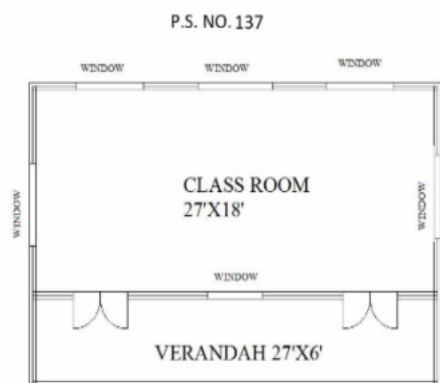

নিৰ্বাচক পঞ্জীয়ন বিষয়াৰ স্বাক্ষৰ

Nazri Naksha

Google Map View

Polling Station Building Front View

ভোটগ্ৰহন কেন্দ্ৰৰ সন্মুখৰ দৃশ্য

Cad View

Key MAP View

1 নাম : সূৰত দেৱনাথ পিতাৰ নাম: সুনিল দেৱনাথ ঘৰ নং : 0 বয়স : 41 লিঙ্গ : পুৰুষ	BSW1066600 ফটো উপলব্ধ	2 নাম : চিত্তৰঞ্জন পণ্ডিত পিতাৰ নাম: উমেশ পণ্ডিত ঘৰ নং : 1 বয়স : 68 লিঙ্গ : পুৰুষ	BSW1064568 ফটো উপলব্ধ	3 নাম : সৰস্বতী পণ্ডিত স্বামীৰ নাম: চিত্তৰঞ্জন পণ্ডিত ঘৰ নং : 1 বয়স : 65 লিঙ্গ : মহিলা	BSW1064579 ফটো উপলব্ধ
S 4 নাম : মনোজ পণ্ডিত পিতাৰ নাম: চিত্তৰঞ্জন পণ্ডিত ঘৰ নং : 49 বয়স : 49 লিঙ্গ : পুৰুষ	BSW1064580 ফটো উপলব্ধ	5 নাম : ধৰ্মেশ্বৰ বড়ো পিতাৰ নাম: মেৱা বড়ো ঘৰ নং : 1 বয়স : 49 লিঙ্গ : পুৰুষ	BSW1073241 ফটো উপলব্ধ	S 6 নাম : মহেশ পণ্ডিত পিতাৰ নাম: চিত্তৰঞ্জন পণ্ডিত ঘৰ নং : 1 বয়স : 47 লিঙ্গ : পুৰুষ	BSW1064591 ফটো উপলব্ধ
E 7 নাম : অমৰচান্দ দাস পিতাৰ নাম: কালিচৰন দাস ঘৰ নং : 67 বয়স : 67 লিঙ্গ : পুৰুষ	BSW1064626 ফটো উপলব্ধ	8 নাম : মিনতী দাস স্বামীৰ নাম: অমৰচান দাস ঘৰ নং : 6 বয়স : 62 লিঙ্গ : মহিলা	BSW1064637 ফটো উপলব্ধ	9 নাম : দুলাল দাস পিতাৰ নাম: অমৰচান দাস ঘৰ নং : 6 বয়স : 43 লিঙ্গ : পুৰুষ	BSW1064648 ফটো উপলব্ধ
10 নাম : প্ৰতিমা দাস স্বামীৰ নাম: দুলাল দাস ঘৰ নং : 3 বয়স : 37 লিঙ্গ : মহিলা	BSW1579904 ফটো উপলব্ধ	11 নাম : সুনিল দাস পিতাৰ নাম: অমৰচান দাস ঘৰ নং : 3 বয়স : 33 লিঙ্গ : পুৰুষ	BSW1579857 ফটো উপলব্ধ	12 নাম : প্ৰফুল্ল ডেকা পিতাৰ নাম: ৰবীন্দ্ৰ ডেকা ঘৰ নং : 8 বয়স : 59 লিঙ্গ : পুৰুষ	BSW1064660 ফটো উপলব্ধ
13 নাম : কনিকা ডেকা স্বামীৰ নাম: প্ৰফুল্ল ডেকা ঘৰ নং : 8 বয়স : 50 লিঙ্গ : মহিলা	BSW1064671 ফটো উপলব্ধ	14 নাম : শিৱ ডেকা পিতাৰ নাম: প্ৰফুল্ল ডেকা ঘৰ নং : 08 বয়স : 28 লিঙ্গ : পুৰুষ	BSW0395103 ফটো উপলব্ধ	15 নাম : বিতুমোণী ডেকা পিতাৰ নাম: প্ৰফুল্ল ডেকা ঘৰ নং : 8 বয়স : 27 লিঙ্গ : মহিলা	BSW0474650 ফটো উপলব্ধ
16 নাম : মনজলী বড়ো স্বামীৰ নাম: চানচুমা বাগলাৰী ঘৰ নং : 4 বয়স : 25 লিঙ্গ : মহিলা	PYI0131045 ফটো উপলব্ধ	S 17 নাম : সুৰেন গৌৰ পিতাৰ নাম: ৰামধন গৌৰ ঘৰ নং : 8ক বয়স : 55 লিঙ্গ : পুৰুষ	BSW1064682 ফটো উপলব্ধ	S 18 নাম : মঞ্জু গৌৰ স্বামীৰ নাম: সুৰেন গৌৰ ঘৰ নং : 8ক বয়স : 50 লিঙ্গ : মহিলা	BSW1064693 ফটো উপলব্ধ
19 নাম : মনোমুতি বড়ো স্বামীৰ নাম: চানৰাম বড়ো ঘৰ নং : 5 বয়স : 74 লিঙ্গ : মহিলা	BSW1064728 ফটো উপলব্ধ	20 নাম : মিলন বড়ো পিতাৰ নাম: ছানৰাম বড়ো ঘৰ নং : 5 বয়স : 42 লিঙ্গ : পুৰুষ	BSW1064739 ফটো উপলব্ধ	21 নাম : নিকু বড়ো স্বামীৰ নাম: মিলন বড়ো ঘৰ নং : 5 বয়স : 39 লিঙ্গ : মহিলা	BSW1064740 ফটো উপলব্ধ
E 22 নাম : বাবু দৈমাৰী পিতাৰ নাম: ৰঞ্জী দৈমাৰী ঘৰ নং : 6 বয়স : 60 লিঙ্গ : পুৰুষ	BSW1064751 ফটো উপলব্ধ	23 নাম : অনাৰী দৈমাৰী স্বামীৰ নাম: বাবু দৈমাৰী ঘৰ নং : 6 বয়স : 49 লিঙ্গ : মহিলা	BSW1064762 ফটো উপলব্ধ	24 নাম : ববিতা দৈমাৰী পিতাৰ নাম: বাবুৰাম দৈমাৰী ঘৰ নং : 6 বয়স : 27 লিঙ্গ : মহিলা	BSW0127241 ফটো উপলব্ধ
25 নাম : স্বপ্না নাৰ্জাৰী পিতাৰ নাম: মজেন নাৰ্জাৰী ঘৰ নং : 6 বয়স : 22 লিঙ্গ : মহিলা	BSW3855632 ফটো উপলব্ধ	26 নাম : মজেনু নাৰ্জাৰী পিতাৰ নাম: বধুৰাম নাৰ্জাৰী ঘৰ নং : 6ক বয়স : 48 লিঙ্গ : পুৰুষ	BSW1064773 ফটো উপলব্ধ	27 নাম : পূৰ্ণিমা নাৰ্জাৰী স্বামীৰ নাম: মজেন নাৰ্জাৰী ঘৰ নং : 6ক বয়স : 45 লিঙ্গ : মহিলা	BSW1064784 ফটো উপলব্ধ
E 28 নাম : ললিতা দাস স্বামীৰ নাম: মনোৰঞ্জন দাস ঘৰ নং : 9 বয়স : 82 লিঙ্গ : মহিলা	BSW1064795 ফটো উপলব্ধ	29 নাম : বিমল দাস পিতাৰ নাম: ৰশ্মোয় দাশ ঘৰ নং : 9 বয়স : 45 লিঙ্গ : পুৰুষ	BSW0143958 ফটো উপলব্ধ	30 নাম : নিৰমল দাস পিতাৰ নাম: ৰচমায দাশ ঘৰ নং : 9 বয়স : 36 লিঙ্গ : পুৰুষ	BSW1579846 ফটো উপলব্ধ