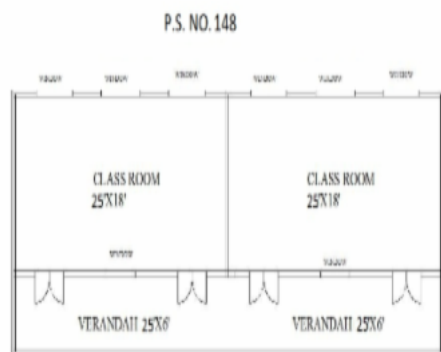

Nazri Naksha

Google Map View

Polling Station Building Front View

ভোটগ্ৰহন কেন্দ্ৰৰ সন্মুখৰ দৃশ্য

Cad View

Key MAP View