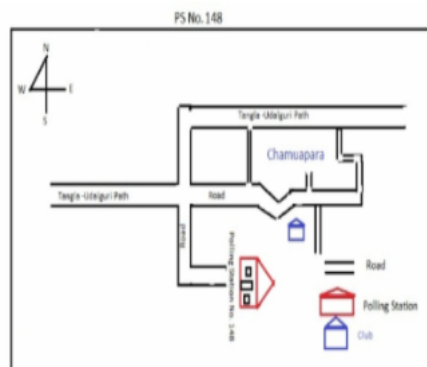

Key MAP View