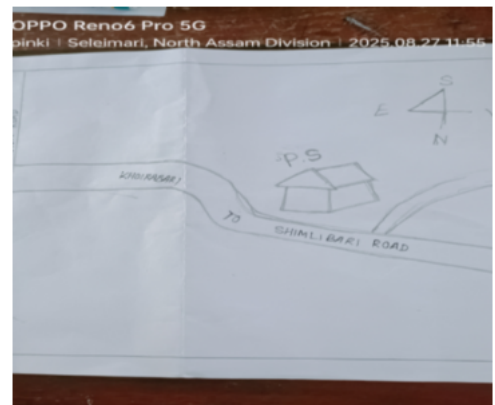

নিৰ্বাচক পঞ্জীয়ন বিষয়াৰ স্বাক্ষৰ

Nazri Naksha

Google Map View

Polling Station Building Front View

ভোটগ্ৰহন কেন্দ্ৰৰ সন্মুখৰ দৃশ্য

Cad View

Key MAP View

1 নাম : সাজু ৰাম বড়ো পিতাৰ নাম: গাধ ৰাম বড়ো ঘৰ নং : 0 বয়স : 53 লিঙ্গ : পুৰুষ	HPQ0582676 ফটো উপলব্ধ	2 নাম : অনিমা সেন স্বামীৰ নাম: বিশাজিৎ মৈত্ৰী ঘৰ নং : 0 বয়স : 34 লিঙ্গ : মহিলা	HPQ0397398 ফটো উপলব্ধ	3 নাম : ববিতা ৰাভা স্বামীৰ নাম: নবজিত ৰাভা ঘৰ নং : 000 বয়স : 28 লিঙ্গ : মহিলা	HPQ0582544 ফটো উপলব্ধ
4 নাম : নন্দৰানী সেন স্বামীৰ নাম: ধীৰেন্দ্ৰ সেন ঘৰ নং : 1 বয়স : 69 লিঙ্গ : মহিলা	HPQ0002354 ফটো উপলব্ধ	5 নাম : সীনময় বড়ো পিতাৰ নাম: চিতু বড়ো ঘৰ নং : 01 বয়স : 22 লিঙ্গ : পুৰুষ	HPQ1347277 ফটো উপলব্ধ	6 নাম : চিতুৰাম বড়ো পিতাৰ নাম: গঙ্গাৰাম বড়ো ঘৰ নং : 1ক বয়স : 44 লিঙ্গ : পুৰুষ	HPQ0002355 ফটো উপলব্ধ
7 নাম : বেবতী বড়ো পিতাৰ নাম: চিতুৰাম বড়ো ঘৰ নং : 41 বয়স : 41 লিঙ্গ : মহিলা	HPQ0002356 ফটো উপলব্ধ	8 নাম : মোহনবাসী সেন স্বামীৰ নাম: দুৰ্গামোহন সেন ঘৰ নং : 2 বয়স : 82 লিঙ্গ : মহিলা	HPQ0002357 ফটো উপলব্ধ	9 নাম : অপৰা সেন স্বামীৰ নাম: পৰিতোষ সেন ঘৰ নং : 2 বয়স : 44 লিঙ্গ : মহিলা	HPQ0002358 ফটো উপলব্ধ
10 নাম : মাম্মি সেন পিতাৰ নাম: পৰিতোষ সেন ঘৰ নং : 2 বয়স : 26 লিঙ্গ : মহিলা	HPQ0231647 ফটো উপলব্ধ	11 নাম : ডিম্পু সেন মাতৃৰ নাম: অপৰা সেন ঘৰ নং : 2 বয়স : 26 লিঙ্গ : মহিলা	HPQ0483867 ফটো উপলব্ধ	12 নাম : তাপস সেন মাতৃৰ নাম: অপৰা সেন ঘৰ নং : 2 বয়স : 25 লিঙ্গ : পুৰুষ	HPQ0457218 ফটো উপলব্ধ
13 নাম : হৰিমোহন সেন পিতাৰ নাম: হৰিমোহন সেন ঘৰ নং : 3 বয়স : 84 লিঙ্গ : পুৰুষ	HPQ0002359 ফটো উপলব্ধ	14 নাম : জ্যোতিষ সেন পিতাৰ নাম: হৰিমোহন সেন ঘৰ নং : 3 বয়স : 49 লিঙ্গ : পুৰুষ	HPQ5234662 ফটো উপলব্ধ	15 নাম : মিনতী বৈশ্য সেন স্বামীৰ নাম: শ্যামল সেন ঘৰ নং : 3 বয়স : 42 লিঙ্গ : মহিলা	HPQ0158212 ফটো উপলব্ধ
16 নাম : শ্যামল সেন পিতাৰ নাম: হৰিমোহন সেন ঘৰ নং : 3 বয়স : 41 লিঙ্গ : পুৰুষ	HPQ0002362 ফটো উপলব্ধ	17 নাম : পুষ্প সেন স্বামীৰ নাম: জ্যোতিষ সেন ঘৰ নং : 3 বয়স : 41 লিঙ্গ : মহিলা	HPQ0002361 ফটো উপলব্ধ	18 নাম : মনি সেন পিতাৰ নাম: ধীৰেন্দ্ৰ সেন ঘৰ নং : 3 বয়স : 40 লিঙ্গ : মহিলা	HPQ0002363 ফটো উপলব্ধ
19 নাম : কমল সেন পিতাৰ নাম: হৰিমোহন সেন ঘৰ নং : 3 বয়স : 39 লিঙ্গ : পুৰুষ	HPQ0002364 ফটো উপলব্ধ	20 নাম : স্বপণ সেন পিতাৰ নাম: হৰিমোহন সেন ঘৰ নং : 3 বয়স : 34 লিঙ্গ : পুৰুষ	HPQ0159533 ফটো উপলব্ধ	21 নাম : পম্পী সেন স্বামীৰ নাম: কমল সেন ঘৰ নং : 03 বয়স : 27 লিঙ্গ : মহিলা	PYI0008342 ফটো উপলব্ধ
# 22 নাম : দেবদাস সেন পিতাৰ নাম: জ্যোতিষ সেন ঘৰ নং : 3 বয়স : 24 লিঙ্গ : পুৰুষ	PYI0096669 ফটো উপলব্ধ	23 নাম : সুৰজিত সেন পিতাৰ নাম: জ্যোতিষ সেন ঘৰ নং : 03 বয়স : 21 লিঙ্গ : পুৰুষ	PYI0053447 ফটো উপলব্ধ	24 নাম : ৰীনা বড়ো স্বামীৰ নাম: মেৰেলা বড়ো ঘৰ নং : 3ক বয়স : 42 লিঙ্গ : মহিলা	HPQ0002366 ফটো উপলব্ধ
25 নাম : হেলেন সেন স্বামীৰ নাম: নিঞ্জৰ সেন ঘৰ নং : 5 বয়স : 52 লিঙ্গ : মহিলা	HPQ0002368 ফটো উপলব্ধ	26 নাম : অৰ্জুন সেন পিতাৰ নাম: নিখিল সেন ঘৰ নং : 5 বয়স : 44 লিঙ্গ : পুৰুষ	HPQ0002369 ফটো উপলব্ধ	27 নাম : বুকীনি দৈমাৰী স্বামীৰ নাম: দিহেশ্বৰ দৈমাৰী ঘৰ নং : 5 বয়স : 44 লিঙ্গ : মহিলা	HPQ0002371 ফটো উপলব্ধ
28 নাম : পৰবী সেন স্বামীৰ নাম: অৰ্জুন সেন ঘৰ নং : 5 বয়স : 39 লিঙ্গ : মহিলা	HPQ0002370 ফটো উপলব্ধ	S 29 নাম : স্নপা সেন পিতাৰ নাম: নিৰঞ্জন সেন ঘৰ নং : 5 বয়স : 29 লিঙ্গ : মহিলা	HPQ0124206 ফটো উপলব্ধ	30 নাম : সিদ্ধি নাথ দৈমাৰী পিতাৰ নাম: দিহেশ্বৰ দৈমাৰী ঘৰ নং : 5 বয়স : 27 লিঙ্গ : পুৰুষ	HPQ0160135 ফটো উপলব্ধ