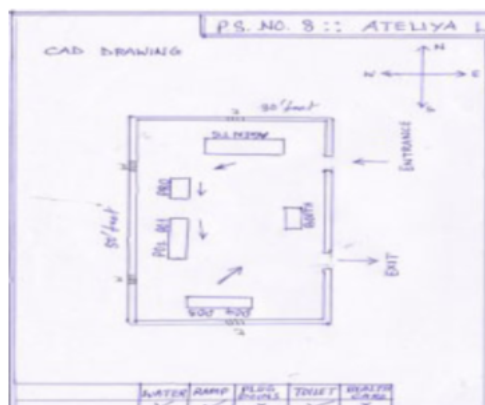

নিৰ্বাচক পঞ্জীয়ন বিষয়াৰ স্বাক্ষৰ

Nazri Naksha

Google Map View

Polling Station Building Front View

ভোটগ্ৰহন কেন্দ্ৰৰ সন্মুখৰ দৃশ্য

Cad View

Key MAP View

1 নাম : অমৰ ৰায় পিতাৰ নাম: ৰতন ৰায় ঘৰ নং : 0 বয়স : 29 লিঙ্গ : পুৰুষ	HPQ0590471 ফটো উপলব্ধ	2 নাম : সৰস্বতী দেবনাথ স্বামীৰ নাম: সুজিত দেবনাথ ঘৰ নং : 0 বয়স : 28 লিঙ্গ : মহিলা	HPQ0590190 ফটো উপলব্ধ	3 নাম : অৰুণাভ ৰাভা পিতাৰ নাম: মহেশ চন্দ্ৰ ৰাভা ঘৰ নং : 0 বয়স : 25 লিঙ্গ : পুৰুষ	HPQ0507665 ফটো উপলব্ধ
4 নাম : নিলীমা ৰাভা পিতাৰ নাম: ৰতেশ্বৰ ৰাভা ঘৰ নং : 02 বয়স : 37 লিঙ্গ : মহিলা	HPQ0005815 ফটো উপলব্ধ	5 নাম : কুঞ্জলতা বৰ্মন স্বামীৰ নাম: নিবাস বৰ্মন ঘৰ নং : 12 বয়স : 45 লিঙ্গ : মহিলা	HPQ5246695 ফটো উপলব্ধ	6 নাম : ৰাহুল শৰ্মা বাহাদুৰ পিতাৰ নাম: কুমাৰ বাহাদুৰ ঘৰ নং : 34 বয়স : 22 লিঙ্গ : পুৰুষ	PYI000364 ফটো উপলব্ধ
7 নাম : নিশা ৰাজভৰ স্বামীৰ নাম: ৰাজু ৰাজভৰ ঘৰ নং : 63 বয়স : 23 লিঙ্গ : মহিলা	PYI0111294 ফটো উপলব্ধ	8 নাম : ৰামাৱতী চৌহান স্বামীৰ নাম: বিজয় চৌহান ঘৰ নং : 84 বয়স : 29 লিঙ্গ : মহিলা	HPQ0195792 ফটো উপলব্ধ	9 নাম : ঝাৰ্ণা দেবী স্বামীৰ নাম: ৰঘু দেবনাথ ঘৰ নং : 91 বয়স : 33 লিঙ্গ : মহিলা	HBP7747140 ফটো উপলব্ধ
10 নাম : বুলবুলি দেবনাথ পিতাৰ নাম: নেপাল দেবনাথ ঘৰ নং : 161 বয়স : 25 লিঙ্গ : মহিলা	HPQ0508184 ফটো উপলব্ধ	11 নাম : হাবিলা হাজোআৰী পিতাৰ নাম: প্ৰাণেশ্বৰ বড়ো ঘৰ নং : 163 বয়স : 25 লিঙ্গ : পুৰুষ	HPQ0494336 ফটো উপলব্ধ	12 নাম : ৰেখা দেবনাথ স্বামীৰ নাম: বিমল চন্দ্ৰ দেবনাথ ঘৰ নং : 166 বয়স : 62 লিঙ্গ : মহিলা	HPQ5240777 ফটো উপলব্ধ
13 নাম : পৰিমল দেবনাথ পিতাৰ নাম: পীতাম্বৰ দেবনাথ ঘৰ নং : 166 বয়স : 61 লিঙ্গ : পুৰুষ	HPQ0002845 ফটো উপলব্ধ	14 নাম : সূচিদ্ৰা দেবনাথ স্বামীৰ নাম: পৰিমল দেবনাথ ঘৰ নং : 166 বয়স : 58 লিঙ্গ : মহিলা	HPQ5240824 ফটো উপলব্ধ	15 নাম : অসিত কুমাৰ দেবনাথ পিতাৰ নাম: বিমল চন্দ্ৰ দেবনাথ ঘৰ নং : 166 বয়স : 42 লিঙ্গ : পুৰুষ	HPQ0002846 ফটো উপলব্ধ
S 16 নাম : সোমা দেবনাথ পিতাৰ নাম: বিমল চন্দ্ৰ দেবনাথ ঘৰ নং : 166 বয়স : 41 লিঙ্গ : মহিলা	HPQ5240802 ফটো উপলব্ধ	17 নাম : প্ৰদীপ দেবনাথ পিতাৰ নাম: পৰিমল দেবনাথ ঘৰ নং : 166 বয়স : 37 লিঙ্গ : পুৰুষ	HPQ5240835 ফটো উপলব্ধ	18 নাম : মুনাল চন্দ্ৰ দেবনাথ পিতাৰ নাম: বিমল চন্দ্ৰ দেবনাথ ঘৰ নং : 166 বয়স : 36 লিঙ্গ : পুৰুষ	HPQ0002847 ফটো উপলব্ধ
19 নাম : শিবানী দেবনাথ স্বামীৰ নাম: প্ৰদীপ দেবনাথ ঘৰ নং : 166 বয়স : 32 লিঙ্গ : মহিলা	HBP0147009 ফটো উপলব্ধ	# 20 নাম : প্ৰিয়তোষ চক্ৰবৰ্তী পিতাৰ নাম: ধীৰেন্দ্ৰ চক্ৰবৰ্তী ঘৰ নং : 169 বয়স : 73 লিঙ্গ : পুৰুষ	HPQ0002848 ফটো উপলব্ধ	21 নাম : আশোতোষ চক্ৰবৰ্তী পিতাৰ নাম: ধীৰেন্দ্ৰ চক্ৰবৰ্তী ঘৰ নং : 169 বয়স : 53 লিঙ্গ : পুৰুষ	HPQ0002849 ফটো উপলব্ধ
22 নাম : লক্ষী চক্ৰবৰ্তী স্বামীৰ নাম: নেপাল চক্ৰবৰ্তী ঘৰ নং : 169 বয়স : 48 লিঙ্গ : মহিলা	HPQ0002852 ফটো উপলব্ধ	23 নাম : দেবতোষ চক্ৰবৰ্তী পিতাৰ নাম: ধীৰেন্দ্ৰ চক্ৰবৰ্তী ঘৰ নং : 169 বয়স : 48 লিঙ্গ : পুৰুষ	HPQ0002851 ফটো উপলব্ধ	24 নাম : সিপ্ৰা চক্ৰবৰ্তী স্বামীৰ নাম: আশুতোষ চক্ৰবৰ্তী ঘৰ নং : 169 বয়স : 47 লিঙ্গ : মহিলা	HPQ0002853 ফটো উপলব্ধ
# 25 নাম : মাম্পী চক্ৰবৰ্তী স্বামীৰ নাম: কমল আচাৰী ঘৰ নং : 169 বয়স : 29 লিঙ্গ : মহিলা	HPQ5247234 ফটো উপলব্ধ	26 নাম : অনামিকা চক্ৰবৰ্তী পিতাৰ নাম: লক্ষী চক্ৰবৰ্তী ঘৰ নং : 169 বয়স : 27 লিঙ্গ : মহিলা	HPQ0216556 ফটো উপলব্ধ	27 নাম : সম্পা চক্ৰবৰ্তী পিতাৰ নাম: আশোতোষ চক্ৰবৰ্তী ঘৰ নং : 167 বয়স : 23 লিঙ্গ : মহিলা	PYI0000265 ফটো উপলব্ধ
28 নাম : প্ৰতিমা সাহা স্বামীৰ নাম: গিৰিন্দ্ৰ মোহন সাহা ঘৰ নং : 168 বয়স : 61 লিঙ্গ : মহিলা	HPQ0002854 ফটো উপলব্ধ	29 নাম : পম্পী সাহা পিতাৰ নাম: গিৰিন্দ্ৰমোহন সাহা ঘৰ নং : 168 বয়স : 38 লিঙ্গ : মহিলা	HPQ0002855 ফটো উপলব্ধ	30 নাম : দিপাক্ষৰ সাহা পিতাৰ নাম: গিৰিন্দ্ৰ মোহন সাহা ঘৰ নং : 168 বয়স : 30 লিঙ্গ : পুৰুষ	HPQ0216945 ফটো উপলব্ধ