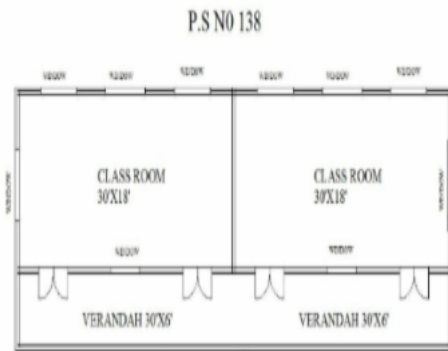

নিৰ্বাচক পঞ্জীয়ন বিষয়াৰ স্বাক্ষৰ

Nazri Naksha

Google Map View

Polling Station Building Front View

ভোটগ্ৰহন কেন্দ্ৰৰ সন্মুখৰ দৃশ্য

Cad View

Key MAP View

| | | |
|--|---|---|
| <p>R 1 PYI0123414</p> <p>নাম : গৌৰী দাস স্বামীৰ নাম: বলৰাম দেবনাথ ঘৰ নং : 000 বয়স : 43 লিঙ্গ : মহিলা</p> <p>ফটো উপলব্ধ</p> | <p>D 2 BSW1074631</p> <p>নাম : শ্ৰী অঞ্জুৰানী আচাৰ্য স্বামীৰ নাম: শ্ৰী বসন্ত আচাৰ্য ঘৰ নং : 1 বয়স : 70 লিঙ্গ : মহিলা</p> <p>ফটো উপলব্ধ</p> | <p>3 BSW1082435</p> <p>নাম : অঞ্জুৰানী আচাৰ্য স্বামীৰ নাম: বসন্ত আচাৰ্য ঘৰ নং : 1 বয়স : 67 লিঙ্গ : মহিলা</p> <p>ফটো উপলব্ধ</p> |
| <p>4 BSW1074642</p> <p>নাম : সৌমিক আচাৰ্য পিতাৰ নাম: বসন্ত আচাৰ্য ঘৰ নং : 1 বয়স : 47 লিঙ্গ : পুৰুষ</p> <p>ফটো উপলব্ধ</p> | <p>5 BSW1074653</p> <p>নাম : কৌশিক আচাৰ্য পিতাৰ নাম: বসন্ত আচাৰ্য ঘৰ নং : 1 বয়স : 45 লিঙ্গ : পুৰুষ</p> <p>ফটো উপলব্ধ</p> | <p>6 BSW1074675</p> <p>নাম : আশীষ আচাৰ্য পিতাৰ নাম: বসন্ত আচাৰ্য ঘৰ নং : 1 বয়স : 41 লিঙ্গ : পুৰুষ</p> <p>ফটো উপলব্ধ</p> |
| <p>7 BSW1074664</p> <p>নাম : বৈশালী আচাৰ্য মাতৃৰ নাম: অঞ্জুৰানী আচাৰ্য ঘৰ নং : 1 বয়স : 39 লিঙ্গ : পুৰুষ</p> <p>ফটো উপলব্ধ</p> | <p>8 BSW0258293</p> <p>নাম : কনকলতা আচাৰ্য স্বামীৰ নাম: সৌমিক আচাৰ্য ঘৰ নং : 1 বয়স : 31 লিঙ্গ : মহিলা</p> <p>ফটো উপলব্ধ</p> | <p>9 BSW0559849</p> <p>নাম : প্ৰিয়ংকা পণ্ডিত স্বামীৰ নাম: কৌশিক আচাৰ্য ঘৰ নং : 1 বয়স : 28 লিঙ্গ : মহিলা</p> <p>ফটো উপলব্ধ</p> |
| <p>10 BSW1074686</p> <p>নাম : কামাখ্যা আচাৰ্য পিতাৰ নাম: নগেন আচাৰ্য ঘৰ নং : 2 বয়স : 65 লিঙ্গ : পুৰুষ</p> <p>ফটো উপলব্ধ</p> | <p>11 BSW1074697</p> <p>নাম : গৌৰী আচাৰ্য স্বামীৰ নাম: কামাখ্যা আচাৰ্য ঘৰ নং : 2 বয়স : 55 লিঙ্গ : মহিলা</p> <p>ফটো উপলব্ধ</p> | <p>12 BSW1074700</p> <p>নাম : মানিক আচাৰ্য পিতাৰ নাম: কামাখ্যা আচাৰ্য ঘৰ নং : 2 বয়স : 38 লিঙ্গ : পুৰুষ</p> <p>ফটো উপলব্ধ</p> |
| <p>13 BSW0060079</p> <p>নাম : ৰাজমনি আচাৰ্য স্বামীৰ নাম: মানিক আচাৰ্য ঘৰ নং : 2 বয়স : 37 লিঙ্গ : মহিলা</p> <p>ফটো উপলব্ধ</p> | <p>14 BSW0060186</p> <p>নাম : কৃষ্ণ আচাৰ্য পিতাৰ নাম: কামাখ্যা আচাৰ্য ঘৰ নং : 2 বয়স : 34 লিঙ্গ : পুৰুষ</p> <p>ফটো উপলব্ধ</p> | <p>D 15 BSW1074711</p> <p>নাম : শ্ৰী তপন দে পিতাৰ নাম: সুৰেন্দ্ৰ দে ঘৰ নং : 3 বয়স : 70 লিঙ্গ : পুৰুষ</p> <p>ফটো উপলব্ধ</p> |
| <p>16 BSW1074788</p> <p>নাম : দিপালী দে স্বামীৰ নাম: তপন দে ঘৰ নং : 3 বয়স : 62 লিঙ্গ : মহিলা</p> <p>ফটো উপলব্ধ</p> | <p>E 17 BSW1580514</p> <p>নাম : তপন দে পিতাৰ নাম: সুৰেন্দ্ৰ দে ঘৰ নং : 3 বয়স : 59 লিঙ্গ : পুৰুষ</p> <p>ফটো উপলব্ধ</p> | <p>18 BSW1580503</p> <p>নাম : স্বপন দে পিতাৰ নাম: সুৰেন্দ্ৰ দে ঘৰ নং : 3 বয়স : 57 লিঙ্গ : পুৰুষ</p> <p>ফটো উপলব্ধ</p> |
| <p>D 19 BSW1074722</p> <p>নাম : শ্ৰী স্বপন দে পিতাৰ নাম: শ্ৰী সুৰেন্দ্ৰ দে ঘৰ নং : 3 বয়স : 56 লিঙ্গ : পুৰুষ</p> <p>ফটো উপলব্ধ</p> | <p>20 BSW1074799</p> <p>নাম : ৰতন দে পিতাৰ নাম: সুৰেন্দ্ৰ দে ঘৰ নং : 3 বয়স : 52 লিঙ্গ : পুৰুষ</p> <p>ফটো উপলব্ধ</p> | <p>21 BSW1074744</p> <p>নাম : মিতালী দে স্বামীৰ নাম: স্বপন দে ঘৰ নং : 3 বয়স : 50 লিঙ্গ : মহিলা</p> <p>ফটো উপলব্ধ</p> |
| <p>22 BSW1074733</p> <p>নাম : পাৰ্বতী দে স্বামীৰ নাম: ৰতন দে ঘৰ নং : 3 বয়স : 44 লিঙ্গ : মহিলা</p> <p>ফটো উপলব্ধ</p> | <p>23 BSW1074777</p> <p>নাম : গৌতম দে পিতাৰ নাম: তপন দে ঘৰ নং : 3 বয়স : 44 লিঙ্গ : পুৰুষ</p> <p>ফটো উপলব্ধ</p> | <p>24 BSW1074766</p> <p>নাম : উত্তম দে পিতাৰ নাম: তপন দে ঘৰ নং : 3 বয়স : 42 লিঙ্গ : পুৰুষ</p> <p>ফটো উপলব্ধ</p> |
| <p>25 BSW0129551</p> <p>নাম : ৰিতু দে স্বামীৰ নাম: গৌতম দে ঘৰ নং : 3 বয়স : 34 লিঙ্গ : মহিলা</p> <p>ফটো উপলব্ধ</p> | <p>26 BSW0551796</p> <p>নাম : অঞ্জনা দে স্বামীৰ নাম: উত্তম দে ঘৰ নং : 03 বয়স : 30 লিঙ্গ : মহিলা</p> <p>ফটো উপলব্ধ</p> | <p># 27 BSW0131391</p> <p>নাম : সঙ্গীতা দে সাহা পিতাৰ নাম: ৰুপন সাহা ঘৰ নং : 95 বয়স : 27 লিঙ্গ : মহিলা</p> <p>ফটো উপলব্ধ</p> |
| <p>28 PYI0142877</p> <p>নাম : পৌষালী দে পিতাৰ নাম: স্বপন দে ঘৰ নং : 03 বয়স : 22 লিঙ্গ : মহিলা</p> <p>ফটো উপলব্ধ</p> | <p>29 BSW1074846</p> <p>নাম : গৌৰী বৰ্মান স্বামীৰ নাম: বিজয় বৰ্মান ঘৰ নং : 8 বয়স : 63 লিঙ্গ : মহিলা</p> <p>ফটো উপলব্ধ</p> | <p>30 BSW1074857</p> <p>নাম : পৰিতোষ বৰ্মান পিতাৰ নাম: বিজয় বৰ্মান ঘৰ নং : 8 বয়স : 56 লিঙ্গ : পুৰুষ</p> <p>ফটো উপলব্ধ</p> |