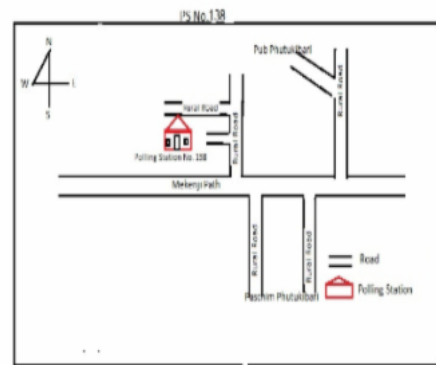

নিৰ্বাচক পঞ্জীয়ন বিষয়াৰ স্বাক্ষৰ

Nazri Naksha

Google Map View

Polling Station Building Front View

ভোটগ্ৰহন কেন্দ্ৰৰ সন্মুখৰ দৃশ্য

Cad View

Key MAP View

| | | |
|--|---|---|
| <p>R 1 PYI0123414</p> <p>নাম : গৌৰী দাস স্বামীৰ নাম: বলৰাম দেবনাথ ঘৰ নং : 000 বয়স : 43 লিঙ্গ : মহিলা</p> <p>ফটো উপলব্ধ</p> | <p>D 2 BSW1074631</p> <p>নাম : শ্ৰী অঞ্জুৰানী আচাৰ্য স্বামীৰ নাম: শ্ৰী বসন্ত আচাৰ্য ঘৰ নং : 1 বয়স : 70 লিঙ্গ : মহিলা</p> <p>ফটো উপলব্ধ</p> | <p>3 BSW1082435</p> <p>নাম : অঞ্জুৰানী আচাৰ্য স্বামীৰ নাম: বসন্ত আচাৰ্য ঘৰ নং : 1 বয়স : 67 লিঙ্গ : মহিলা</p> <p>ফটো উপলব্ধ</p> |
| <p>4 BSW1074642</p> <p>নাম : সৌমিক আচাৰ্য পিতাৰ নাম: বসন্ত আচাৰ্য ঘৰ নং : 1 বয়স : 47 লিঙ্গ : পুৰুষ</p> <p>ফটো উপলব্ধ</p> | <p>5 BSW1074653</p> <p>নাম : কৌশিক আচাৰ্য পিতাৰ নাম: বসন্ত আচাৰ্য ঘৰ নং : 1 বয়স : 45 লিঙ্গ : পুৰুষ</p> <p>ফটো উপলব্ধ</p> | <p>6 BSW1074675</p> <p>নাম : আশীষ আচাৰ্য পিতাৰ নাম: বসন্ত আচাৰ্য ঘৰ নং : 1 বয়স : 41 লিঙ্গ : পুৰুষ</p> <p>ফটো উপলব্ধ</p> |
| <p>7 BSW1074664</p> <p>নাম : বৈশালী আচাৰ্য মাতৃৰ নাম: অঞ্জুৰানী আচাৰ্য ঘৰ নং : 1 বয়স : 39 লিঙ্গ : পুৰুষ</p> <p>ফটো উপলব্ধ</p> | <p>8 BSW0258293</p> <p>নাম : কনকলতা আচাৰ্য স্বামীৰ নাম: সৌমিক আচাৰ্য ঘৰ নং : 1 বয়স : 31 লিঙ্গ : মহিলা</p> <p>ফটো উপলব্ধ</p> | <p>9 BSW0559849</p> <p>নাম : প্ৰিয়ংকা পণ্ডিত স্বামীৰ নাম: কৌশিক আচাৰ্য ঘৰ নং : 1 বয়স : 28 লিঙ্গ : মহিলা</p> <p>ফটো উপলব্ধ</p> |
| <p>10 BSW1074686</p> <p>নাম : কামাখ্যা আচাৰ্য পিতাৰ নাম: নগেন আচাৰ্য ঘৰ নং : 2 বয়স : 65 লিঙ্গ : পুৰুষ</p> <p>ফটো উপলব্ধ</p> | <p>11 BSW1074697</p> <p>নাম : গৌৰী আচাৰ্য স্বামীৰ নাম: কামাখ্যা আচাৰ্য ঘৰ নং : 2 বয়স : 55 লিঙ্গ : মহিলা</p> <p>ফটো উপলব্ধ</p> | <p>12 BSW1074700</p> <p>নাম : মানিক আচাৰ্য পিতাৰ নাম: কামাখ্যা আচাৰ্য ঘৰ নং : 2 বয়স : 38 লিঙ্গ : পুৰুষ</p> <p>ফটো উপলব্ধ</p> |
| <p>13 BSW0060079</p> <p>নাম : ৰাজমনি আচাৰ্য স্বামীৰ নাম: মানিক আচাৰ্য ঘৰ নং : 2 বয়স : 37 লিঙ্গ : মহিলা</p> <p>ফটো উপলব্ধ</p> | <p>14 BSW0060186</p> <p>নাম : কৃষ্ণ আচাৰ্য পিতাৰ নাম: কামাখ্যা আচাৰ্য ঘৰ নং : 2 বয়স : 34 লিঙ্গ : পুৰুষ</p> <p>ফটো উপলব্ধ</p> | <p>D 15 BSW1074711</p> <p>নাম : শ্ৰী তপন দে পিতাৰ নাম: সুৰেন্দ্ৰ দে ঘৰ নং : 3 বয়স : 70 লিঙ্গ : পুৰুষ</p> <p>ফটো উপলব্ধ</p> |
| <p>16 BSW1074788</p> <p>নাম : দিপালী দে স্বামীৰ নাম: তপন দে ঘৰ নং : 3 বয়স : 62 লিঙ্গ : মহিলা</p> <p>ফটো উপলব্ধ</p> | <p>E 17 BSW1580514</p> <p>নাম : তপন দে পিতাৰ নাম: সুৰেন্দ্ৰ দে ঘৰ নং : 3 বয়স : 59 লিঙ্গ : পুৰুষ</p> <p>ফটো উপলব্ধ</p> | <p>18 BSW1580503</p> <p>নাম : স্বপন দে পিতাৰ নাম: সুৰেন্দ্ৰ দে ঘৰ নং : 3 বয়স : 57 লিঙ্গ : পুৰুষ</p> <p>ফটো উপলব্ধ</p> |
| <p>D 19 BSW1074722</p> <p>নাম : শ্ৰী স্বপন দে পিতাৰ নাম: শ্ৰী সুৰেন্দ্ৰ দে ঘৰ নং : 3 বয়স : 56 লিঙ্গ : পুৰুষ</p> <p>ফটো উপলব্ধ</p> | <p>20 BSW1074799</p> <p>নাম : ৰতন দে পিতাৰ নাম: সুৰেন্দ্ৰ দে ঘৰ নং : 3 বয়স : 52 লিঙ্গ : পুৰুষ</p> <p>ফটো উপলব্ধ</p> | <p>21 BSW1074744</p> <p>নাম : মিতালী দে স্বামীৰ নাম: স্বপন দে ঘৰ নং : 3 বয়স : 50 লিঙ্গ : মহিলা</p> <p>ফটো উপলব্ধ</p> |
| <p>22 BSW1074733</p> <p>নাম : পাৰ্বতী দে স্বামীৰ নাম: ৰতন দে ঘৰ নং : 3 বয়স : 44 লিঙ্গ : মহিলা</p> <p>ফটো উপলব্ধ</p> | <p>23 BSW1074777</p> <p>নাম : গৌতম দে পিতাৰ নাম: তপন দে ঘৰ নং : 3 বয়স : 44 লিঙ্গ : পুৰুষ</p> <p>ফটো উপলব্ধ</p> | <p>24 BSW1074766</p> <p>নাম : উত্তম দে পিতাৰ নাম: তপন দে ঘৰ নং : 3 বয়স : 42 লিঙ্গ : পুৰুষ</p> <p>ফটো উপলব্ধ</p> |
| <p>25 BSW0129551</p> <p>নাম : ৰিতু দে স্বামীৰ নাম: গৌতম দে ঘৰ নং : 3 বয়স : 34 লিঙ্গ : মহিলা</p> <p>ফটো উপলব্ধ</p> | <p>26 BSW0551796</p> <p>নাম : অঞ্জনা দে স্বামীৰ নাম: উত্তম দে ঘৰ নং : 03 বয়স : 30 লিঙ্গ : মহিলা</p> <p>ফটো উপলব্ধ</p> | <p># 27 BSW0131391</p> <p>নাম : সঙ্গীতা দে সাহা পিতাৰ নাম: ৰুপন সাহা ঘৰ নং : 95 বয়স : 27 লিঙ্গ : মহিলা</p> <p>ফটো উপলব্ধ</p> |
| <p>28 PYI0142877</p> <p>নাম : পৌষালী দে পিতাৰ নাম: স্বপন দে ঘৰ নং : 03 বয়স : 22 লিঙ্গ : মহিলা</p> <p>ফটো উপলব্ধ</p> | <p>29 BSW1074846</p> <p>নাম : গৌৰী বৰ্মান স্বামীৰ নাম: বিজয় বৰ্মান ঘৰ নং : 8 বয়স : 63 লিঙ্গ : মহিলা</p> <p>ফটো উপলব্ধ</p> | <p>30 BSW1074857</p> <p>নাম : পৰিতোষ বৰ্মান পিতাৰ নাম: বিজয় বৰ্মান ঘৰ নং : 8 বয়স : 56 লিঙ্গ : পুৰুষ</p> <p>ফটো উপলব্ধ</p> |