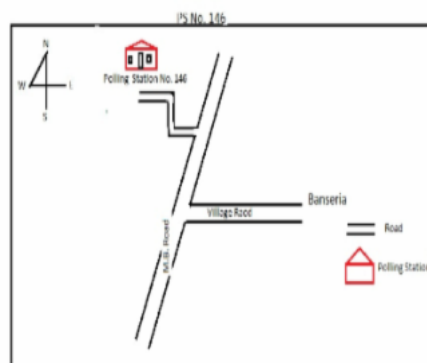

নিৰ্বাচক পঞ্জীয়ন বিষয়াৰ স্বাক্ষৰ

Nazri Naksha

Google Map View

Polling Station Building Front View

ভোটগ্ৰহন কেন্দ্ৰৰ সন্মুখৰ দৃশ্য

Cad View

Key MAP View

1 নাম : জয়দেব গৌড় পিতাৰ নাম: গোবিন্দ গৌড় ঘৰ নং : 0 বয়স : 22 লিঙ্গ : পুৰুষ	PYI0061796 ফটো উপলব্ধ	2 নাম : ভবেশ গৌড় পিতাৰ নাম: সতু গৌড় ঘৰ নং : 0 বয়স : 21 লিঙ্গ : পুৰুষ	PYI0059261 ফটো উপলব্ধ	3 নাম : হিয়ামনি ডেকা পিতাৰ নাম: অমৃত ডেকা ঘৰ নং : 0 বয়স : 21 লিঙ্গ : মহিলা	PYI0061648 ফটো উপলব্ধ
4 নাম : গোপী নাথ পাঠক পিতাৰ নাম: হৰকান্ত পাঠক ঘৰ নং : 1 বয়স : 68 লিঙ্গ : পুৰুষ	BSW1139931 ফটো উপলব্ধ	5 নাম : পোনেশ্বৰী পাঠক স্বামীৰ নাম: গোপী নাথ পাঠক ঘৰ নং : 1 বয়স : 56 লিঙ্গ : মহিলা	BSW1139942 ফটো উপলব্ধ	6 নাম : বিনয় পাঠক পিতাৰ নাম: গপিনাথ পাঠক ঘৰ নং : 1 বয়স : 31 লিঙ্গ : পুৰুষ	BSW1142707 ফটো উপলব্ধ
7 নাম : জুবলি তালুকদাৰ পাঠক স্বামীৰ নাম: বিনয় পাঠক ঘৰ নং : 0 বয়স : 25 লিঙ্গ : মহিলা	BSW0565598 ফটো উপলব্ধ	8 নাম : কপিল ডেকা পিতাৰ নাম: দেবেন ডেকা ঘৰ নং : 1 নং বৌমাৰী বয়স : 37 লিঙ্গ : পুৰুষ	BSW1140052 ফটো উপলব্ধ	9 নাম : তিলক ডেকা পিতাৰ নাম: দেবেন ডেকা ঘৰ নং : 2 বয়স : 46 লিঙ্গ : পুৰুষ	BSW1140018 ফটো উপলব্ধ
10 নাম : দীগন্ত ডেকা পিতাৰ নাম: দেবেন ডেকা ঘৰ নং : 2 বয়স : 45 লিঙ্গ : পুৰুষ	BSW0059949 ফটো উপলব্ধ	11 নাম : সৰ্বেশ্বৰ ডেকা পিতাৰ নাম: দ্বীপেন ডেকা ঘৰ নং : 2 বয়স : 41 লিঙ্গ : পুৰুষ	BSW1140030 ফটো উপলব্ধ	12 নাম : জোনালী ডেকা স্বামীৰ নাম: দিগন্ত ডেকা ঘৰ নং : 2 বয়স : 39 লিঙ্গ : মহিলা	BSW1140074 ফটো উপলব্ধ
13 নাম : সোনেশ্বৰ ডেকা পিতাৰ নাম: দ্বীপেন ডেকা ঘৰ নং : 2 বয়স : 38 লিঙ্গ : পুৰুষ	BSW1140041 ফটো উপলব্ধ	14 নাম : বিউতি ডেকা মাতৃৰ নাম: সৰ্বেশ্বৰ ডেকা ঘৰ নং : 2 বয়স : 31 লিঙ্গ : মহিলা	BSW0060509 ফটো উপলব্ধ	15 নাম : গীতমণি ডেকা স্বামীৰ নাম: সোনেশ্বৰ ডেকা ঘৰ নং : 2 বয়স : 31 লিঙ্গ : মহিলা	BSW0535831 ফটো উপলব্ধ
16 নাম : কৃষ্ণমনি ডেকা পিতাৰ নাম: দ্বীপেন ডেকা ঘৰ নং : 2 বয়স : 20 লিঙ্গ : পুৰুষ	PYI0078600 ফটো উপলব্ধ	17 নাম : মালতী ডেকা স্বামীৰ নাম: দ্বীপেন ডেকা ঘৰ নং : 2 বয়স : 46 লিঙ্গ : মহিলা	BSW1139986 ফটো উপলব্ধ	S2 18 নাম : গায়ত্ৰী শৰ্ম্মীয়া পিতাৰ নাম: ধীৰেশ্বৰ বড়ো ঘৰ নং : 8 বয়স : 28 লিঙ্গ : মহিলা	BSW0102459 ফটো উপলব্ধ
19 নাম : মধুসূতা ডেকা পিতাৰ নাম: কনক ডেকা ঘৰ নং : 4 বয়স : 24 লিঙ্গ : মহিলা	BSW0503086 ফটো উপলব্ধ	E 20 নাম : মদন চন্দ্ৰ গৌড় পিতাৰ নাম: তেৰা গৌড় ঘৰ নং : 5 বয়স : 59 লিঙ্গ : পুৰুষ	BSW1140165 ফটো উপলব্ধ	21 নাম : বিষ্টিৰানী গৌড় স্বামীৰ নাম: মদন গৌড় ঘৰ নং : 5 বয়স : 50 লিঙ্গ : মহিলা	BSW1140176 ফটো উপলব্ধ
# 22 নাম : বামেশ্বৰী গৌড় পিতাৰ নাম: মদন গৌড় ঘৰ নং : 5 বয়স : 31 লিঙ্গ : মহিলা	BSW0118117 ফটো উপলব্ধ	23 নাম : বাবুল গৌড় পিতাৰ নাম: মদন গৌড় ঘৰ নং : 5 বয়স : 29 লিঙ্গ : পুৰুষ	BSW0118307 ফটো উপলব্ধ	24 নাম : গীতা গৌড় পিতাৰ নাম: বাবুল গৌড় ঘৰ নং : 5 বয়স : 29 লিঙ্গ : মহিলা	BSW0118349 ফটো উপলব্ধ
E 25 নাম : চিৰাম্মি ডেকা স্বামীৰ নাম: মহেশ্বৰ ডেকা ঘৰ নং : 6 বয়স : 75 লিঙ্গ : মহিলা	BSW0130658 ফটো উপলব্ধ	26 নাম : অৰ্পনা ডেকা স্বামীৰ নাম: জীবেশ ডেকা ঘৰ নং : 6 বয়স : 44 লিঙ্গ : মহিলা	BSW1140223 ফটো উপলব্ধ	27 নাম : বিয়োলীনা ডেকা মাতৃৰ নাম: অৰ্পনা ডেকা ঘৰ নং : 6 বয়স : 21 লিঙ্গ : মহিলা	PYI0059006 ফটো উপলব্ধ
28 নাম : বলেন ডেকা পিতাৰ নাম: দাধি ডেকা ঘৰ নং : 7 বয়স : 58 লিঙ্গ : পুৰুষ	BSW1140234 ফটো উপলব্ধ	29 নাম : কেতেকী ডেকা স্বামীৰ নাম: বলেন ডেকা ঘৰ নং : 7 বয়স : 50 লিঙ্গ : মহিলা	BSW1140245 ফটো উপলব্ধ	S2 30 নাম : ভাচাতি শইকিয়া পিতাৰ নাম: পুনৰ্জিত শইকিয়া ঘৰ নং : 9 বয়স : 33 লিঙ্গ : মহিলা	BSW1142649 ফটো উপলব্ধ