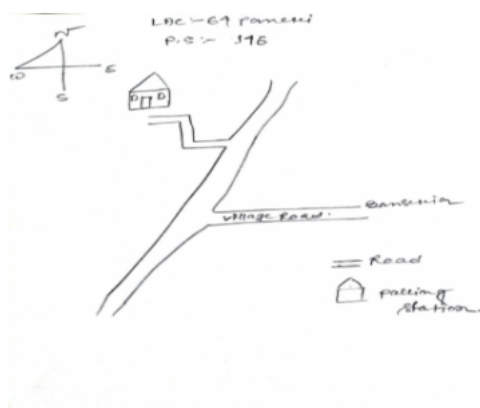

Nazri Naksha