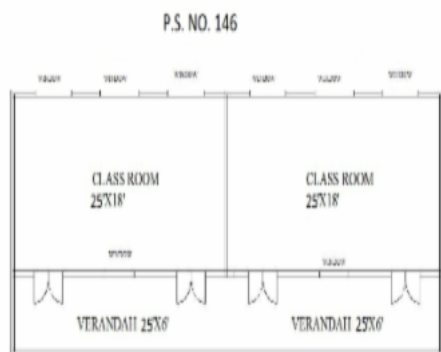

নিৰ্বাচক পঞ্জীয়ন বিষয়াৰ স্বাক্ষৰ

Nazri Naksha

Google Map View

Polling Station Building Front View

ভোটগ্ৰহন কেন্দ্ৰৰ সন্মুখৰ দৃশ্য

Cad View

Key MAP View

1 নাম : জয়দেব গৌড় পিতাৰ নাম: গোবিন্দ গৌড় ঘৰ নং : 0 বয়স : 22 লিঙ্গ : পুৰুষ	PYI0061796 ফটো উপলব্ধ	2 নাম : ভবেশ গৌড় পিতাৰ নাম: সতু গৌড় ঘৰ নং : 0 বয়স : 21 লিঙ্গ : পুৰুষ	PYI0059261 ফটো উপলব্ধ	3 নাম : হিয়ামনি ডেকা পিতাৰ নাম: অমৃত ডেকা ঘৰ নং : 0 বয়স : 21 লিঙ্গ : মহিলা	PYI0061648 ফটো উপলব্ধ
4 নাম : গোপী নাথ পাঠক পিতাৰ নাম: হৰকান্ত পাঠক ঘৰ নং : 1 বয়স : 68 লিঙ্গ : পুৰুষ	BSW1139931 ফটো উপলব্ধ	5 নাম : পোনেশ্বৰী পাঠক স্বামীৰ নাম: গোপী নাথ পাঠক ঘৰ নং : 1 বয়স : 56 লিঙ্গ : মহিলা	BSW1139942 ফটো উপলব্ধ	6 নাম : বিনয় পাঠক পিতাৰ নাম: গপিনাথ পাঠক ঘৰ নং : 1 বয়স : 31 লিঙ্গ : পুৰুষ	BSW1142707 ফটো উপলব্ধ
7 নাম : জুবলি তালুকদাৰ পাঠক স্বামীৰ নাম: বিনয় পাঠক ঘৰ নং : 0 বয়স : 25 লিঙ্গ : মহিলা	BSW0565598 ফটো উপলব্ধ	8 নাম : কপিল ডেকা পিতাৰ নাম: দেবেন ডেকা ঘৰ নং : 1 নং বৌমাৰী বয়স : 37 লিঙ্গ : পুৰুষ	BSW1140052 ফটো উপলব্ধ	9 নাম : তিলক ডেকা পিতাৰ নাম: দেবেন ডেকা ঘৰ নং : 2 বয়স : 46 লিঙ্গ : পুৰুষ	BSW1140018 ফটো উপলব্ধ
10 নাম : দীগন্ত ডেকা পিতাৰ নাম: দেবেন ডেকা ঘৰ নং : 2 বয়স : 45 লিঙ্গ : পুৰুষ	BSW0059949 ফটো উপলব্ধ	11 নাম : সৰ্বেশ্বৰ ডেকা পিতাৰ নাম: দ্বীপেন ডেকা ঘৰ নং : 2 বয়স : 41 লিঙ্গ : পুৰুষ	BSW1140030 ফটো উপলব্ধ	12 নাম : জোনালী ডেকা স্বামীৰ নাম: দিগন্ত ডেকা ঘৰ নং : 2 বয়স : 39 লিঙ্গ : মহিলা	BSW1140074 ফটো উপলব্ধ
13 নাম : সোনেশ্বৰ ডেকা পিতাৰ নাম: দ্বীপেন ডেকা ঘৰ নং : 2 বয়স : 38 লিঙ্গ : পুৰুষ	BSW1140041 ফটো উপলব্ধ	14 নাম : বিউতি ডেকা মাতৃৰ নাম: সৰ্বেশ্বৰ ডেকা ঘৰ নং : 2 বয়স : 31 লিঙ্গ : মহিলা	BSW0060509 ফটো উপলব্ধ	15 নাম : গীতমণি ডেকা স্বামীৰ নাম: সোনেশ্বৰ ডেকা ঘৰ নং : 2 বয়স : 31 লিঙ্গ : মহিলা	BSW0535831 ফটো উপলব্ধ
16 নাম : কৃষ্ণমনি ডেকা পিতাৰ নাম: দ্বীপেন ডেকা ঘৰ নং : 2 বয়স : 20 লিঙ্গ : পুৰুষ	PYI0078600 ফটো উপলব্ধ	17 নাম : মালতী ডেকা স্বামীৰ নাম: দ্বীপেন ডেকা ঘৰ নং : 2 বয়স : 46 লিঙ্গ : মহিলা	BSW1139986 ফটো উপলব্ধ	S2 18 নাম : গায়ত্ৰী শৰ্ম্মীয়া পিতাৰ নাম: ধীৰেশ্বৰ বড়ো ঘৰ নং : 8 বয়স : 28 লিঙ্গ : মহিলা	BSW0102459 ফটো উপলব্ধ
19 নাম : মধুসূতা ডেকা পিতাৰ নাম: কনক ডেকা ঘৰ নং : 4 বয়স : 24 লিঙ্গ : মহিলা	BSW0503086 ফটো উপলব্ধ	E 20 নাম : মদন চন্দ্ৰ গৌড় পিতাৰ নাম: তেৰা গৌড় ঘৰ নং : 5 বয়স : 59 লিঙ্গ : পুৰুষ	BSW1140165 ফটো উপলব্ধ	21 নাম : বিষ্টিৰানী গৌড় স্বামীৰ নাম: মদন গৌড় ঘৰ নং : 5 বয়স : 50 লিঙ্গ : মহিলা	BSW1140176 ফটো উপলব্ধ
# 22 নাম : বামেশ্বৰী গৌড় পিতাৰ নাম: মদন গৌড় ঘৰ নং : 5 বয়স : 31 লিঙ্গ : মহিলা	BSW0118117 ফটো উপলব্ধ	23 নাম : বাবুল গৌড় পিতাৰ নাম: মদন গৌড় ঘৰ নং : 5 বয়স : 29 লিঙ্গ : পুৰুষ	BSW0118307 ফটো উপলব্ধ	24 নাম : গীতা গৌড় পিতাৰ নাম: বাবুল গৌড় ঘৰ নং : 5 বয়স : 29 লিঙ্গ : মহিলা	BSW0118349 ফটো উপলব্ধ
E 25 নাম : চিৰাম্মি ডেকা স্বামীৰ নাম: মহেশ্বৰ ডেকা ঘৰ নং : 6 বয়স : 75 লিঙ্গ : মহিলা	BSW0130658 ফটো উপলব্ধ	26 নাম : অৰ্পনা ডেকা স্বামীৰ নাম: জীবেশ ডেকা ঘৰ নং : 6 বয়স : 44 লিঙ্গ : মহিলা	BSW1140223 ফটো উপলব্ধ	27 নাম : বিয়োলীনা ডেকা মাতৃৰ নাম: অৰ্পনা ডেকা ঘৰ নং : 6 বয়স : 21 লিঙ্গ : মহিলা	PYI0059006 ফটো উপলব্ধ
28 নাম : বলেন ডেকা পিতাৰ নাম: দাধি ডেকা ঘৰ নং : 7 বয়স : 58 লিঙ্গ : পুৰুষ	BSW1140234 ফটো উপলব্ধ	29 নাম : কেতেকী ডেকা স্বামীৰ নাম: বলেন ডেকা ঘৰ নং : 7 বয়স : 50 লিঙ্গ : মহিলা	BSW1140245 ফটো উপলব্ধ	S2 30 নাম : ভাচাতি শইকিয়া পিতাৰ নাম: পুনৰ্জিত শইকিয়া ঘৰ নং : 9 বয়স : 33 লিঙ্গ : মহিলা	BSW1142649 ফটো উপলব্ধ