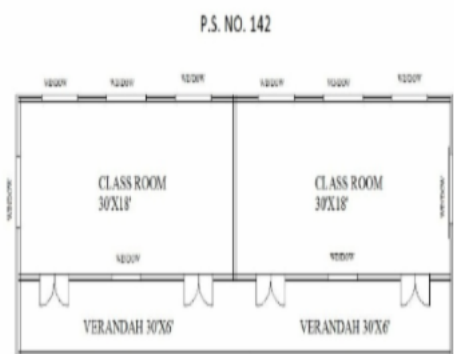

নিৰ্বাচক পঞ্জীয়ন বিষয়াৰ স্বাক্ষৰ

Nazri Naksha

Google Map View

Polling Station Building Front View

ভোটগ্ৰহন কেন্দ্ৰৰ সন্মুখৰ দৃশ্য

Cad View

Key MAP View

<p>E 1 BSW1104672</p> <p>নাম : শ্ৰীবাৰুভাম ডেকা পিতাৰ নাম : ফেলান ডেকা ঘৰ নং : 90 বয়স : 90 লিঙ্গ : পুৰুষ</p> <p>ফটো উপলব্ধ</p>	<p>2 BSW1104707</p> <p>নাম : শুকেশ্বৰ ডেকা পিতাৰ নাম : বাবুৰাম ডেকা ঘৰ নং : 51 বয়স : 50 লিঙ্গ : পুৰুষ</p> <p>ফটো উপলব্ধ</p>	<p># 3 BSW1104718</p> <p>নাম : বীণাপাণি ডেকা স্বামীৰ নাম : শুকেশ্বৰ ডেকা ঘৰ নং : 51 বয়স : 45 লিঙ্গ : মহিলা</p> <p>ফটো উপলব্ধ</p>
<p>4 BSW1104729</p> <p>নাম : গোবিন্দ ডেকা পিতাৰ নাম : বাবুৰাম ডেকা ঘৰ নং : 51 বয়স : 40 লিঙ্গ : পুৰুষ</p> <p>ফটো উপলব্ধ</p>	<p>5 BSW0137083</p> <p>নাম : অলকা ডেকা স্বামীৰ নাম : গবিন্দ ডেকা ঘৰ নং : 51 বয়স : 38 লিঙ্গ : মহিলা</p> <p>ফটো উপলব্ধ</p>	<p>6 BSW0323659</p> <p>নাম : নিকুঞ্জ শৰণিয়া পিতাৰ নাম : শুকেশ্বৰ শৰণিয়া ঘৰ নং : 05 বয়স : 26 লিঙ্গ : পুৰুষ</p> <p>ফটো উপলব্ধ</p>
<p>7 PYI0001230</p> <p>নাম : ৰঞ্জিতা শৰণিয়া মাতৃৰ নাম : বীণাপাণি ডেকা ঘৰ নং : 01 বয়স : 21 লিঙ্গ : মহিলা</p> <p>ফটো উপলব্ধ</p>	<p>8 BSW0499236</p> <p>নাম : ৰনি দেবনাথ স্বামীৰ নাম : ননি দেবনাথ ঘৰ নং : 3 বয়স : 56 লিঙ্গ : মহিলা</p> <p>ফটো উপলব্ধ</p>	<p>9 BSW1110152</p> <p>নাম : শয়ন দেবনাথ পিতাৰ নাম : ননি গোপাল দেবনাথ ঘৰ নং : 0 বয়স : 34 লিঙ্গ : পুৰুষ</p> <p>ফটো উপলব্ধ</p>
<p>10 BSW1582361</p> <p>নাম : পূজা দেবনাথ স্বামীৰ নাম : শয়ন দেবনাথ ঘৰ নং : 0 বয়স : 30 লিঙ্গ : মহিলা</p> <p>ফটো উপলব্ধ</p>	<p>11 BSW0538223</p> <p>নাম : নিকিতা দেবনাথ পিতাৰ নাম : ননি দেবনাথ ঘৰ নং : 0 বয়স : 22 লিঙ্গ : মহিলা</p> <p>ফটো উপলব্ধ</p>	<p>12 MRF0075259</p> <p>নাম : নকুল দাস পিতাৰ নাম : বিষ্ণু দাস ঘৰ নং : 3ক বয়স : 31 লিঙ্গ : পুৰুষ</p> <p>ফটো উপলব্ধ</p>
<p>13 BSW1104774</p> <p>নাম : ৰাখাল দেবনাথ পিতাৰ নাম : ৰমনী দেবনাথ ঘৰ নং : 8 বয়স : 66 লিঙ্গ : পুৰুষ</p> <p>ফটো উপলব্ধ</p>	<p>14 BSW1104763</p> <p>নাম : মিলন দেবনাথ পিতাৰ নাম : ৰাখাল দেবনাথ ঘৰ নং : 8 বয়স : 58 লিঙ্গ : মহিলা</p> <p>ফটো উপলব্ধ</p>	<p>15 BSW1104752</p> <p>নাম : ৰতন দেবনাথ পিতাৰ নাম : ৰাখাল দেবনাথ ঘৰ নং : 8 বয়স : 44 লিঙ্গ : পুৰুষ</p> <p>ফটো উপলব্ধ</p>
<p>16 BSW0118265</p> <p>নাম : অনিতা দেবনাথ পিতাৰ নাম : ননি গোপাল দেবনাথ ঘৰ নং : 8 বয়স : 44 লিঙ্গ : মহিলা</p> <p>ফটো উপলব্ধ</p>	<p>17 BSW1110265</p> <p>নাম : স্বপন দেবনাথ পিতাৰ নাম : ৰাখাল দেবনাথ ঘৰ নং : 8 বয়স : 38 লিঙ্গ : পুৰুষ</p> <p>ফটো উপলব্ধ</p>	<p>18 BSW1110527</p> <p>নাম : তপন দেবনাথ পিতাৰ নাম : ৰাখাল দেবনাথ ঘৰ নং : 8 বয়স : 36 লিঙ্গ : পুৰুষ</p> <p>ফটো উপলব্ধ</p>
<p>19 BSW0390534</p> <p>নাম : মামনী মিশ্ৰ স্বামীৰ নাম : তপন দেবনাথ ঘৰ নং : 8 বয়স : 35 লিঙ্গ : মহিলা</p> <p>ফটো উপলব্ধ</p>	<p>20 BSW1582372</p> <p>নাম : আৰ্হনাবালা দেবনাথ স্বামীৰ নাম : ৰতন দেবনাথ ঘৰ নং : 8 বয়স : 32 লিঙ্গ : মহিলা</p> <p>ফটো উপলব্ধ</p>	<p>21 BSW0390948</p> <p>নাম : সুমা দেবনাথ পিতাৰ নাম : ৰাখাল দেবনাথ ঘৰ নং : 8 বয়স : 29 লিঙ্গ : মহিলা</p> <p>ফটো উপলব্ধ</p>
<p>22 BSW1104785</p> <p>নাম : সুভাষ দেবনাথ পিতাৰ নাম : সুবোধ দেবনাথ ঘৰ নং : 6 বয়স : 60 লিঙ্গ : পুৰুষ</p> <p>ফটো উপলব্ধ</p>	<p>23 BSW1104796</p> <p>নাম : কুঞ্জলতা দেবনাথ স্বামীৰ নাম : সুভাষ দেবনাথ ঘৰ নং : 6 বয়স : 55 লিঙ্গ : মহিলা</p> <p>ফটো উপলব্ধ</p>	<p>24 BSW1104809</p> <p>নাম : কাৰ্তিক দেবনাথ পিতাৰ নাম : মুনিদ্ৰ দেবনাথ ঘৰ নং : 9 বয়স : 55 লিঙ্গ : পুৰুষ</p> <p>ফটো উপলব্ধ</p>
<p>25 BSW1104810</p> <p>নাম : পূৰ্ণিমা দেবনাথ স্বামীৰ নাম : কাৰ্তিক দেবনাথ ঘৰ নং : 9 বয়স : 50 লিঙ্গ : মহিলা</p> <p>ফটো উপলব্ধ</p>	<p>26 BSW0323360</p> <p>নাম : পিংকু দেবনাথ পিতাৰ নাম : কাৰ্তিক দেবনাথ ঘৰ নং : 09 বয়স : 29 লিঙ্গ : পুৰুষ</p> <p>ফটো উপলব্ধ</p>	<p>27 BSW0241075</p> <p>নাম : বিশ্বজিত দেবনাথ পিতাৰ নাম : কাৰ্তিক দেবনাথ ঘৰ নং : 9 বয়স : 26 লিঙ্গ : পুৰুষ</p> <p>ফটো উপলব্ধ</p>
<p>28 BSW0390252</p> <p>নাম : নিলীমা পিতাৰ নাম : কাৰ্তিক ঘৰ নং : 9 বয়স : 25 লিঙ্গ : মহিলা</p> <p>ফটো উপলব্ধ</p>	<p>29 BSW1104832</p> <p>নাম : জগবন্ধু দেবনাথদেবনাথ পিতাৰ নাম : ধীৰেন্দ্ৰ দেবনাথ ঘৰ নং : 8 বয়স : 65 লিঙ্গ : পুৰুষ</p> <p>ফটো উপলব্ধ</p>	<p>30 BSW1104843</p> <p>নাম : সৰ্বিতা দেবনাথ স্বামীৰ নাম : জগবন্ধু দেবনাথ ঘৰ নং : 8 বয়স : 60 লিঙ্গ : মহিলা</p> <p>ফটো উপলব্ধ</p>