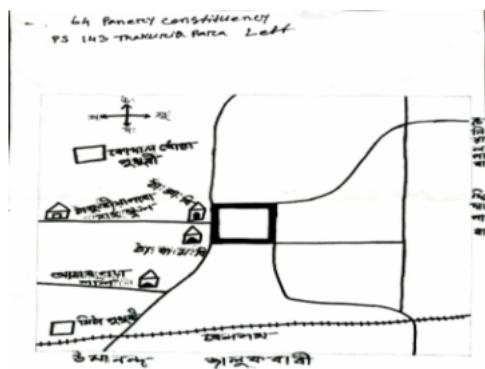

Nazri Naksha