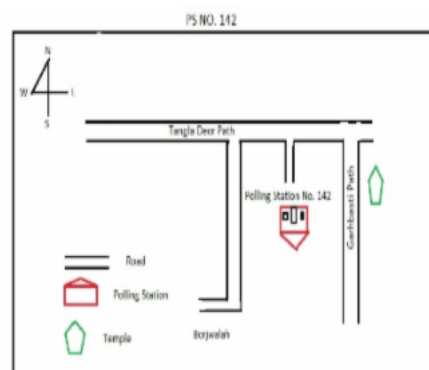

নিৰ্বাচক পঞ্জীয়ন বিষয়াৰ স্বাক্ষৰ

Nazri Naksha

Google Map View

Polling Station Building Front View

ভোটগ্ৰহন কেন্দ্ৰৰ সন্মুখৰ দৃশ্য

Cad View

Key MAP View

<p>E 1 BSW1104672</p> <p>নাম : শ্ৰীবাৰুভাম ডেকা পিতাৰ নাম : ফেলান ডেকা ঘৰ নং : 90 বয়স : 90 লিঙ্গ : পুৰুষ</p> <p>ফটো উপলব্ধ</p>	<p>2 BSW1104707</p> <p>নাম : শুকেশ্বৰ ডেকা পিতাৰ নাম : বাবুৰাম ডেকা ঘৰ নং : 51 বয়স : 50 লিঙ্গ : পুৰুষ</p> <p>ফটো উপলব্ধ</p>	<p># 3 BSW1104718</p> <p>নাম : বীণাপাণি ডেকা স্বামীৰ নাম : শুকেশ্বৰ ডেকা ঘৰ নং : 51 বয়স : 45 লিঙ্গ : মহিলা</p> <p>ফটো উপলব্ধ</p>
<p>4 BSW1104729</p> <p>নাম : গোবিন্দ ডেকা পিতাৰ নাম : বাবুৰাম ডেকা ঘৰ নং : 51 বয়স : 40 লিঙ্গ : পুৰুষ</p> <p>ফটো উপলব্ধ</p>	<p>5 BSW0137083</p> <p>নাম : অলকা ডেকা স্বামীৰ নাম : গবিন্দ ডেকা ঘৰ নং : 51 বয়স : 38 লিঙ্গ : মহিলা</p> <p>ফটো উপলব্ধ</p>	<p>6 BSW0323659</p> <p>নাম : নিকুঞ্জ শৰণিয়া পিতাৰ নাম : শুকেশ্বৰ শৰণিয়া ঘৰ নং : 05 বয়স : 26 লিঙ্গ : পুৰুষ</p> <p>ফটো উপলব্ধ</p>
<p>7 PYI0001230</p> <p>নাম : ৰঞ্জিতা শৰণিয়া মাতৃৰ নাম : বীণাপাণি ডেকা ঘৰ নং : 01 বয়স : 21 লিঙ্গ : মহিলা</p> <p>ফটো উপলব্ধ</p>	<p>8 BSW0499236</p> <p>নাম : ৰনি দেবনাথ স্বামীৰ নাম : ননি দেবনাথ ঘৰ নং : 3 বয়স : 56 লিঙ্গ : মহিলা</p> <p>ফটো উপলব্ধ</p>	<p>9 BSW1110152</p> <p>নাম : শয়ন দেবনাথ পিতাৰ নাম : ননি গোপাল দেবনাথ ঘৰ নং : 0 বয়স : 34 লিঙ্গ : পুৰুষ</p> <p>ফটো উপলব্ধ</p>
<p>10 BSW1582361</p> <p>নাম : পূজা দেবনাথ স্বামীৰ নাম : শয়ন দেবনাথ ঘৰ নং : 0 বয়স : 30 লিঙ্গ : মহিলা</p> <p>ফটো উপলব্ধ</p>	<p>11 BSW0538223</p> <p>নাম : নিকিতা দেবনাথ পিতাৰ নাম : ননি দেবনাথ ঘৰ নং : 0 বয়স : 22 লিঙ্গ : মহিলা</p> <p>ফটো উপলব্ধ</p>	<p>12 MRF0075259</p> <p>নাম : নকুল দাস পিতাৰ নাম : বিষ্ণু দাস ঘৰ নং : 3ক বয়স : 31 লিঙ্গ : পুৰুষ</p> <p>ফটো উপলব্ধ</p>
<p>13 BSW1104774</p> <p>নাম : ৰাখাল দেবনাথ পিতাৰ নাম : ৰমনী দেবনাথ ঘৰ নং : 8 বয়স : 66 লিঙ্গ : পুৰুষ</p> <p>ফটো উপলব্ধ</p>	<p>14 BSW1104763</p> <p>নাম : মিলন দেবনাথ পিতাৰ নাম : ৰাখাল দেবনাথ ঘৰ নং : 8 বয়স : 58 লিঙ্গ : মহিলা</p> <p>ফটো উপলব্ধ</p>	<p>15 BSW1104752</p> <p>নাম : ৰতন দেবনাথ পিতাৰ নাম : ৰাখাল দেবনাথ ঘৰ নং : 8 বয়স : 44 লিঙ্গ : পুৰুষ</p> <p>ফটো উপলব্ধ</p>
<p>16 BSW0118265</p> <p>নাম : অনিতা দেবনাথ পিতাৰ নাম : ননি গোপাল দেবনাথ ঘৰ নং : 8 বয়স : 44 লিঙ্গ : মহিলা</p> <p>ফটো উপলব্ধ</p>	<p>17 BSW1110265</p> <p>নাম : স্বপন দেবনাথ পিতাৰ নাম : ৰাখাল দেবনাথ ঘৰ নং : 8 বয়স : 38 লিঙ্গ : পুৰুষ</p> <p>ফটো উপলব্ধ</p>	<p>18 BSW1110527</p> <p>নাম : তপন দেবনাথ পিতাৰ নাম : ৰাখাল দেবনাথ ঘৰ নং : 8 বয়স : 36 লিঙ্গ : পুৰুষ</p> <p>ফটো উপলব্ধ</p>
<p>19 BSW0390534</p> <p>নাম : মামনী মিশ্ৰ স্বামীৰ নাম : তপন দেবনাথ ঘৰ নং : 8 বয়স : 35 লিঙ্গ : মহিলা</p> <p>ফটো উপলব্ধ</p>	<p>20 BSW1582372</p> <p>নাম : আৰ্হনাবালা দেবনাথ স্বামীৰ নাম : ৰতন দেবনাথ ঘৰ নং : 8 বয়স : 32 লিঙ্গ : মহিলা</p> <p>ফটো উপলব্ধ</p>	<p>21 BSW0390948</p> <p>নাম : সুমা দেবনাথ পিতাৰ নাম : ৰাখাল দেবনাথ ঘৰ নং : 8 বয়স : 29 লিঙ্গ : মহিলা</p> <p>ফটো উপলব্ধ</p>
<p>22 BSW1104785</p> <p>নাম : সুভাষ দেবনাথ পিতাৰ নাম : সুবোধ দেবনাথ ঘৰ নং : 6 বয়স : 60 লিঙ্গ : পুৰুষ</p> <p>ফটো উপলব্ধ</p>	<p>23 BSW1104796</p> <p>নাম : কুঞ্জলতা দেবনাথ স্বামীৰ নাম : সুভাষ দেবনাথ ঘৰ নং : 6 বয়স : 55 লিঙ্গ : মহিলা</p> <p>ফটো উপলব্ধ</p>	<p>24 BSW1104809</p> <p>নাম : কাৰ্তিক দেবনাথ পিতাৰ নাম : মুনিদ্ৰ দেবনাথ ঘৰ নং : 9 বয়স : 55 লিঙ্গ : পুৰুষ</p> <p>ফটো উপলব্ধ</p>
<p>25 BSW1104810</p> <p>নাম : পূৰ্ণিমা দেবনাথ স্বামীৰ নাম : কাৰ্তিক দেবনাথ ঘৰ নং : 9 বয়স : 50 লিঙ্গ : মহিলা</p> <p>ফটো উপলব্ধ</p>	<p>26 BSW0323360</p> <p>নাম : পিংকু দেবনাথ পিতাৰ নাম : কাৰ্তিক দেবনাথ ঘৰ নং : 09 বয়স : 29 লিঙ্গ : পুৰুষ</p> <p>ফটো উপলব্ধ</p>	<p>27 BSW0241075</p> <p>নাম : বিশ্বজিত দেবনাথ পিতাৰ নাম : কাৰ্তিক দেবনাথ ঘৰ নং : 9 বয়স : 26 লিঙ্গ : পুৰুষ</p> <p>ফটো উপলব্ধ</p>
<p>28 BSW0390252</p> <p>নাম : নিলীমা পিতাৰ নাম : কাৰ্তিক ঘৰ নং : 9 বয়স : 25 লিঙ্গ : মহিলা</p> <p>ফটো উপলব্ধ</p>	<p>29 BSW1104832</p> <p>নাম : জগবন্ধু দেবনাথদেবনাথ পিতাৰ নাম : ধীৰেন্দ্ৰ দেবনাথ ঘৰ নং : 8 বয়স : 65 লিঙ্গ : পুৰুষ</p> <p>ফটো উপলব্ধ</p>	<p>30 BSW1104843</p> <p>নাম : সৰ্বিতা দেবনাথ স্বামীৰ নাম : জগবন্ধু দেবনাথ ঘৰ নং : 8 বয়স : 60 লিঙ্গ : মহিলা</p> <p>ফটো উপলব্ধ</p>