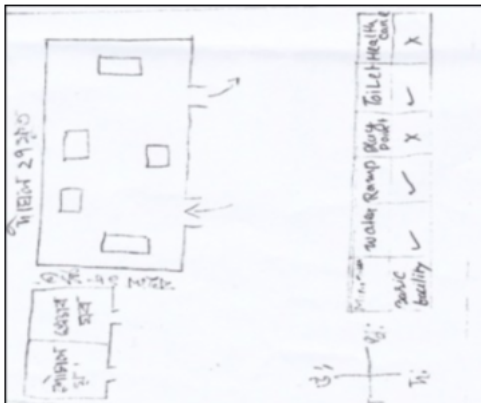

নিৰ্বাচক পঞ্জীয়ন বিষয়াৰ স্বাক্ষৰ

Nazri Naksha

Google Map View

Polling Station Building Front View

ভোটগ্ৰহন কেন্দ্ৰৰ সন্মুখৰ দৃশ্য

Cad View

Key MAP View

1 নাম : কৰমী বড়ো স্বামীৰ নাম: গোপেন বড়ো ঘৰ নং : 1 বয়স : 69 লিঙ্গ : মহিলা	HPQ3641085 ফটো উপলব্ধ	E 2 নাম : পবন বড়ো পিতাৰ নাম: ভূমিধৰ বড়ো ঘৰ নং : 1 বয়স : 55 লিঙ্গ : পুৰুষ	HPQ3641154 ফটো উপলব্ধ	3 নাম : পদী বড়ো স্বামীৰ নাম: পৰ্বন বড়ো ঘৰ নং : 1 বয়স : 52 লিঙ্গ : মহিলা	HPQ3641165 ফটো উপলব্ধ
4 নাম : দেবজিত বসুমতাৰী পিতাৰ নাম: গোপেন বড়ো ঘৰ নং : 1 বয়স : 49 লিঙ্গ : পুৰুষ	HPQ3641110 ফটো উপলব্ধ	5 নাম : প্ৰতীমা বসুমতাৰী স্বামীৰ নাম: দেবজিত বসুমতাৰী ঘৰ নং : 1 বয়স : 43 লিঙ্গ : মহিলা	HPQ3641121 ফটো উপলব্ধ	6 নাম : নন্দন বড়ো পিতাৰ নাম: গোপেন বড়ো ঘৰ নং : 1 বয়স : 40 লিঙ্গ : পুৰুষ	HPQ3641132 ফটো উপলব্ধ
7 নাম : নন্দেশ্বৰ বসুমতাৰী পিতাৰ নাম: গোপেন বসুমতাৰী ঘৰ নং : 1 বয়স : 33 লিঙ্গ : পুৰুষ	HPQ1687816 ফটো উপলব্ধ	8 নাম : সুনীলা বসুমতাৰী স্বামীৰ নাম: নন্দেশ্বৰ বসুমতাৰী ঘৰ নং : 1 বয়স : 30 লিঙ্গ : মহিলা	HPQ1687918 ফটো উপলব্ধ	9 নাম : সোমদান বড়ো পিতাৰ নাম: পবন বড়ো ঘৰ নং : 1 বয়স : 30 লিঙ্গ : পুৰুষ	HPQ0489278 ফটো উপলব্ধ
10 নাম : অংশুমা বসুমতাৰী পিতাৰ নাম: গোপেন বসুমতাৰী ঘৰ নং : 1 বয়স : 29 লিঙ্গ : পুৰুষ	HPQ0001818 ফটো উপলব্ধ	11 নাম : পখিলা বড়ো স্বামীৰ নাম: অংশুমা বসুমতাৰী ঘৰ নং : 1 বয়স : 29 লিঙ্গ : মহিলা	HPQ0460220 ফটো উপলব্ধ	12 নাম : লোমদৌন বড়ো পিতাৰ নাম: পবন বড়ো ঘৰ নং : 1 বয়স : 26 লিঙ্গ : পুৰুষ	HPQ0453837 ফটো উপলব্ধ
13 নাম : নিলীমা বড়ো স্বামীৰ নাম: চমৰ্ধন বড়ো ঘৰ নং : 1 বয়স : 25 লিঙ্গ : মহিলা	HPQ0455717 ফটো উপলব্ধ	14 নাম : হাদদছা বসুমতাৰী পিতাৰ নাম: দেবজিত বসুমতাৰী ঘৰ নং : 01 বয়স : 22 লিঙ্গ : পুৰুষ	HPQ1193499 ফটো উপলব্ধ	15 নাম : সমখোৰ বড়ো পিতাৰ নাম: পবন বড়ো ঘৰ নং : 1 বয়স : 19 লিঙ্গ : পুৰুষ	PYI0106906 ফটো উপলব্ধ
R 16 নাম : সমখোৰ বড়ো পিতাৰ নাম: পবন বড়ো ঘৰ নং : 1 বয়স : 19 লিঙ্গ : পুৰুষ	PYI0106997 ফটো উপলব্ধ	17 নাম : মেনকা বড়ো পিতাৰ নাম: গোমবোৰ বৰো ঘৰ নং : 2 বয়স : 46 লিঙ্গ : মহিলা	HPQ1687974 ফটো উপলব্ধ	18 নাম : গোমবোৰ বড়ো পিতাৰ নাম: পবন বড়ো ঘৰ নং : 2 বয়স : 38 লিঙ্গ : পুৰুষ	HPQ3641176 ফটো উপলব্ধ
E 19 নাম : বাৰিষা বড়ো পিতাৰ নাম: বাৰিষা বড়ো ঘৰ নং : 3 বয়স : 65 লিঙ্গ : পুৰুষ	HPQ3641198 ফটো উপলব্ধ	20 নাম : সাবিত্ৰী বড়ো স্বামীৰ নাম: বাৰিষা বড়ো ঘৰ নং : 3 বয়স : 63 লিঙ্গ : মহিলা	HPQ3641201 ফটো উপলব্ধ	21 নাম : বাবু ৰাম বড়ো পিতাৰ নাম: বাৰিষা বড়ো ঘৰ নং : 3 বয়স : 45 লিঙ্গ : পুৰুষ	HPQ3641212 ফটো উপলব্ধ
22 নাম : বেউলা বড়ো স্বামীৰ নাম: বাবুৰাম বড়ো ঘৰ নং : 3 বয়স : 40 লিঙ্গ : মহিলা	HPQ3641223 ফটো উপলব্ধ	23 নাম : কেলেং বড়ো পিতাৰ নাম: বাৰিষা বড়ো ঘৰ নং : 3 বয়স : 39 লিঙ্গ : পুৰুষ	HPQ3641234 ফটো উপলব্ধ	24 নাম : জাঠা বড়ো পিতাৰ নাম: বাৰিষা বড়ো ঘৰ নং : 03 বয়স : 28 লিঙ্গ : পুৰুষ	HPQ0507772 ফটো উপলব্ধ
25 নাম : জুলি বড়ো পিতাৰ নাম: বাবুৰাম বড়ো ঘৰ নং : 3 বয়স : 22 লিঙ্গ : মহিলা	PYI0017749 ফটো উপলব্ধ	26 নাম : কন্তো ৰামচিযাৰী পিতাৰ নাম: খুদু ৰামচিযাৰী ঘৰ নং : 8 বয়স : 40 লিঙ্গ : পুৰুষ	HPQ3641289 ফটো উপলব্ধ	27 নাম : জাংখিৰাং বড়ো পিতাৰ নাম: খুদু ৰাম বড়ো ঘৰ নং : 4 বয়স : 32 লিঙ্গ : পুৰুষ	HPQ0111187 ফটো উপলব্ধ
28 নাম : অলিনা বড়ো স্বামীৰ নাম: জাংখিৰাং বড়ো ঘৰ নং : 04 বয়স : 31 লিঙ্গ : মহিলা	HPQ0492173 ফটো উপলব্ধ	29 নাম : মহেশ্বৰী বড়ো পিতাৰ নাম: গালাং কচাৰী ঘৰ নং : 5 বয়স : 61 লিঙ্গ : মহিলা	HPQ3641370 ফটো উপলব্ধ	30 নাম : অৰুন চন্দ্ৰ বড়ো পিতাৰ নাম: গালাং কচাৰী ঘৰ নং : 5 বয়স : 58 লিঙ্গ : পুৰুষ	HPQ3641347 ফটো উপলব্ধ