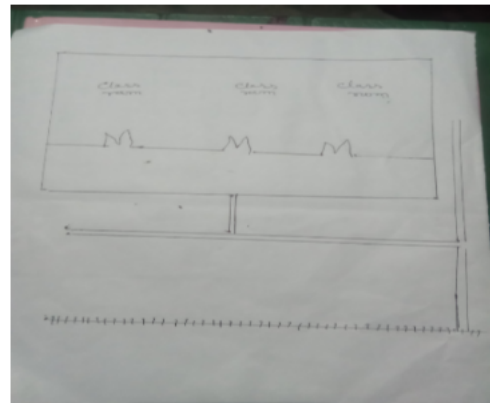

নিৰ্বাচক পঞ্জীয়ন বিষয়াৰ স্বাক্ষৰ

Nazri Naksha

Google Map View

Polling Station Building Front View

ভোটগ্ৰহন কেন্দ্ৰৰ সন্মুখৰ দৃশ্য

Cad View

Key MAP View

1 নাম : কৰমী বড়ো স্বামীৰ নাম: গোপেন বড়ো ঘৰ নং : 1 বয়স : 69 লিঙ্গ : মহিলা	HPQ3641085 ফটো উপলব্ধ	E 2 নাম : পবন বড়ো পিতাৰ নাম: ভূমিধৰ বড়ো ঘৰ নং : 1 বয়স : 55 লিঙ্গ : পুৰুষ	HPQ3641154 ফটো উপলব্ধ	3 নাম : পদী বড়ো স্বামীৰ নাম: পৰ্বন বড়ো ঘৰ নং : 1 বয়স : 52 লিঙ্গ : মহিলা	HPQ3641165 ফটো উপলব্ধ
4 নাম : দেবজিত বসুমতাৰী পিতাৰ নাম: গোপেন বড়ো ঘৰ নং : 1 বয়স : 49 লিঙ্গ : পুৰুষ	HPQ3641110 ফটো উপলব্ধ	5 নাম : প্ৰতীমা বসুমতাৰী স্বামীৰ নাম: দেবজিত বসুমতাৰী ঘৰ নং : 1 বয়স : 43 লিঙ্গ : মহিলা	HPQ3641121 ফটো উপলব্ধ	6 নাম : নন্দন বড়ো পিতাৰ নাম: গোপেন বড়ো ঘৰ নং : 1 বয়স : 40 লিঙ্গ : পুৰুষ	HPQ3641132 ফটো উপলব্ধ
7 নাম : নন্দেশ্বৰ বসুমতাৰী পিতাৰ নাম: গোপেন বসুমতাৰী ঘৰ নং : 1 বয়স : 33 লিঙ্গ : পুৰুষ	HPQ1687816 ফটো উপলব্ধ	8 নাম : সুনীলা বসুমতাৰী স্বামীৰ নাম: নন্দেশ্বৰ বসুমতাৰী ঘৰ নং : 1 বয়স : 30 লিঙ্গ : মহিলা	HPQ1687918 ফটো উপলব্ধ	9 নাম : সোমদান বড়ো পিতাৰ নাম: পবন বড়ো ঘৰ নং : 1 বয়স : 30 লিঙ্গ : পুৰুষ	HPQ0489278 ফটো উপলব্ধ
10 নাম : অংশুমা বসুমতাৰী পিতাৰ নাম: গোপেন বসুমতাৰী ঘৰ নং : 1 বয়স : 29 লিঙ্গ : পুৰুষ	HPQ0001818 ফটো উপলব্ধ	11 নাম : পখিলা বড়ো স্বামীৰ নাম: অংশুমা বসুমতাৰী ঘৰ নং : 1 বয়স : 29 লিঙ্গ : মহিলা	HPQ0460220 ফটো উপলব্ধ	12 নাম : লোমদৌন বড়ো পিতাৰ নাম: পবন বড়ো ঘৰ নং : 1 বয়স : 26 লিঙ্গ : পুৰুষ	HPQ0453837 ফটো উপলব্ধ
13 নাম : নিলীমা বড়ো স্বামীৰ নাম: চমৰ্ধন বড়ো ঘৰ নং : 1 বয়স : 25 লিঙ্গ : মহিলা	HPQ0455717 ফটো উপলব্ধ	14 নাম : হাদদছা বসুমতাৰী পিতাৰ নাম: দেবজিত বসুমতাৰী ঘৰ নং : 01 বয়স : 22 লিঙ্গ : পুৰুষ	HPQ1193499 ফটো উপলব্ধ	15 নাম : সমখোৰ বড়ো পিতাৰ নাম: পবন বড়ো ঘৰ নং : 1 বয়স : 19 লিঙ্গ : পুৰুষ	PYI0106906 ফটো উপলব্ধ
R 16 নাম : সমখোৰ বড়ো পিতাৰ নাম: পবন বড়ো ঘৰ নং : 1 বয়স : 19 লিঙ্গ : পুৰুষ	PYI0106997 ফটো উপলব্ধ	17 নাম : মেনকা বড়ো পিতাৰ নাম: গোমবোৰ বৰো ঘৰ নং : 2 বয়স : 46 লিঙ্গ : মহিলা	HPQ1687974 ফটো উপলব্ধ	18 নাম : গোমবোৰ বড়ো পিতাৰ নাম: পবন বড়ো ঘৰ নং : 2 বয়স : 38 লিঙ্গ : পুৰুষ	HPQ3641176 ফটো উপলব্ধ
E 19 নাম : বাৰিষা বড়ো পিতাৰ নাম: বাৰিষা বড়ো ঘৰ নং : 3 বয়স : 65 লিঙ্গ : পুৰুষ	HPQ3641198 ফটো উপলব্ধ	20 নাম : সাবিত্ৰী বড়ো স্বামীৰ নাম: বাৰিষা বড়ো ঘৰ নং : 3 বয়স : 63 লিঙ্গ : মহিলা	HPQ3641201 ফটো উপলব্ধ	21 নাম : বাবু ৰাম বড়ো পিতাৰ নাম: বাৰিষা বড়ো ঘৰ নং : 3 বয়স : 45 লিঙ্গ : পুৰুষ	HPQ3641212 ফটো উপলব্ধ
22 নাম : বেউলা বড়ো স্বামীৰ নাম: বাবুৰাম বড়ো ঘৰ নং : 3 বয়স : 40 লিঙ্গ : মহিলা	HPQ3641223 ফটো উপলব্ধ	23 নাম : কেলেং বড়ো পিতাৰ নাম: বাৰিষা বড়ো ঘৰ নং : 3 বয়স : 39 লিঙ্গ : পুৰুষ	HPQ3641234 ফটো উপলব্ধ	24 নাম : জাঠা বড়ো পিতাৰ নাম: বাৰিষা বড়ো ঘৰ নং : 03 বয়স : 28 লিঙ্গ : পুৰুষ	HPQ0507772 ফটো উপলব্ধ
25 নাম : জুলি বড়ো পিতাৰ নাম: বাবুৰাম বড়ো ঘৰ নং : 3 বয়স : 22 লিঙ্গ : মহিলা	PYI0017749 ফটো উপলব্ধ	26 নাম : কন্তো ৰামচিযাৰী পিতাৰ নাম: খুদু ৰামচিযাৰী ঘৰ নং : 8 বয়স : 40 লিঙ্গ : পুৰুষ	HPQ3641289 ফটো উপলব্ধ	27 নাম : জাংখিৰাং বড়ো পিতাৰ নাম: খুদু ৰাম বড়ো ঘৰ নং : 4 বয়স : 32 লিঙ্গ : পুৰুষ	HPQ0111187 ফটো উপলব্ধ
28 নাম : অলিনা বড়ো স্বামীৰ নাম: জাংখিৰাং বড়ো ঘৰ নং : 04 বয়স : 31 লিঙ্গ : মহিলা	HPQ0492173 ফটো উপলব্ধ	29 নাম : মহেশ্বৰী বড়ো পিতাৰ নাম: গালাং কচাৰী ঘৰ নং : 5 বয়স : 61 লিঙ্গ : মহিলা	HPQ3641370 ফটো উপলব্ধ	30 নাম : অৰুন চন্দ্ৰ বড়ো পিতাৰ নাম: গালাং কচাৰী ঘৰ নং : 5 বয়স : 58 লিঙ্গ : পুৰুষ	HPQ3641347 ফটো উপলব্ধ