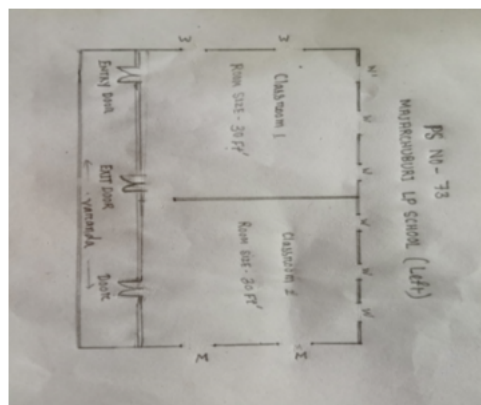

নিৰ্বাচক পঞ্জীয়ন বিষয়াৰ স্বাক্ষৰ

Nazri Naksha

Google Map View

Polling Station Building Front View

ভোটগ্ৰহন কেন্দ্ৰৰ সন্মুখৰ দৃশ্য

Cad View

Key MAP View

1 নাম : হৃদলী বড়ো স্বামীৰ নাম: মনিয়া বড়ো ঘৰ নং : 1 বয়স : 52 লিঙ্গ : মহিলা	HPQ3634579 ফটো উপলব্ধ	2 নাম : নিৰ্মালী বড়ো পিতাৰ নাম: জাব্ৰা বড়ো ঘৰ নং : 1 বয়স : 52 লিঙ্গ : মহিলা	HPQ3634591 ফটো উপলব্ধ	# 3 নাম : দ্বীপেন বড়ো মাতৃৰ নাম: নাগৰী বড়ো ঘৰ নং : 1 বয়স : 39 লিঙ্গ : পুৰুষ	HPQ0001057 ফটো উপলব্ধ
# 4 নাম : প্ৰমিলা বড়ো স্বামীৰ নাম: দ্বীপেন বড়ো ঘৰ নং : 1 বয়স : 37 লিঙ্গ : মহিলা	HPQ0001149 ফটো উপলব্ধ	5 নাম : লেপেন বড়ো পিতাৰ নাম: জাব্ৰা বড়ো ঘৰ নং : 1 বয়স : 29 লিঙ্গ : পুৰুষ	HPQ0173799 ফটো উপলব্ধ	S 6 নাম : রশ্মি বড়ো পিতাৰ নাম: উপেন বড়ো ঘৰ নং : 01 বয়স : 28 লিঙ্গ : মহিলা	HPQ0462036 ফটো উপলব্ধ
7 নাম : আলীহী বড়ো স্বামীৰ নাম: লেপেন বড়ো ঘৰ নং : 1 বয়স : 27 লিঙ্গ : মহিলা	HPQ0174037 ফটো উপলব্ধ	8 নাম : মিজিং বড়ো পিতাৰ নাম: গনেশ বড়ো ঘৰ নং : 01 বয়স : 27 লিঙ্গ : পুৰুষ	HPQ0486613 ফটো উপলব্ধ	S 9 নাম : বিবাবী বড়ো স্বামীৰ নাম: দ্বীপেন বড়ো ঘৰ নং : 01 বয়স : 27 লিঙ্গ : মহিলা	HPQ4250676 ফটো উপলব্ধ
10 নাম : ৰোমিন বৰো মাতৃৰ নাম: হৃদলী বড়ো ঘৰ নং : 1 বয়স : 26 লিঙ্গ : পুৰুষ	PYI0032417 ফটো উপলব্ধ	11 নাম : ৰবিতা বড়ো স্বামীৰ নাম: ৰোমিন বড়ো ঘৰ নং : 1 বয়স : 25 লিঙ্গ : মহিলা	PYI0032490 ফটো উপলব্ধ	12 নাম : মিকু বড়ো পিতাৰ নাম: জাব্ৰা বড়ো ঘৰ নং : 2 বয়স : 57 লিঙ্গ : পুৰুষ	HPQ3634615 ফটো উপলব্ধ
S 13 নাম : নাথ বড়ো স্বামীৰ নাম: মহেন বড়ো ঘৰ নং : 2 বয়স : 44 লিঙ্গ : মহিলা	HPQ0230839 ফটো উপলব্ধ	14 নাম : ৰোহিত বড়ো পিতাৰ নাম: মেকু বড়ো ঘৰ নং : 2 বয়স : 40 লিঙ্গ : পুৰুষ	HPQ3634637 ফটো উপলব্ধ	15 নাম : ৰৈচম বড়ো পিতাৰ নাম: মিকু বড়ো ঘৰ নং : 2 বয়স : 31 লিঙ্গ : পুৰুষ	HPQ0224584 ফটো উপলব্ধ
16 নাম : আশ্ৰিতা বড়ো স্বামীৰ নাম: ৰোহিত বড়ো ঘৰ নং : 2 বয়স : 31 লিঙ্গ : মহিলা	HPQ0231068 ফটো উপলব্ধ	17 নাম : দৈখৌন বড়ো পিতাৰ নাম: মিকু বড়ো ঘৰ নং : 2 বয়স : 29 লিঙ্গ : পুৰুষ	HPQ0231126 ফটো উপলব্ধ	18 নাম : মালাশী বড়ো স্বামীৰ নাম: দৈখৌন বড়ো ঘৰ নং : 2 বয়স : 27 লিঙ্গ : মহিলা	HPQ0231456 ফটো উপলব্ধ
19 নাম : ৰজে বড়ো স্বামীৰ নাম: উপেন্দ্ৰজিত চিঙ বসুমতাৰী ঘৰ নং : 02 বয়স : 27 লিঙ্গ : মহিলা	HPQ0424598 ফটো উপলব্ধ	# 20 নাম : হাদৌৰছা বড়ো পিতাৰ নাম: গাবাইলা বড়ো ঘৰ নং : 162 বয়স : 27 লিঙ্গ : পুৰুষ	HPQ0435925 ফটো উপলব্ধ	21 নাম : বিৰাণি বড়ো স্বামীৰ নাম: ৰৈসুম বড়ো ঘৰ নং : 02 বয়স : 23 লিঙ্গ : মহিলা	HPQ0506949 ফটো উপলব্ধ
# 22 নাম : আকাশ বড়ো পিতাৰ নাম: গবৈলা বড়ো ঘৰ নং : 162 বয়স : 23 লিঙ্গ : পুৰুষ	PYI0105544 ফটো উপলব্ধ	23 নাম : খগেন বড়ো পিতাৰ নাম: জালিাই বড়ো ঘৰ নং : 9 বয়স : 62 লিঙ্গ : পুৰুষ	HPQ3634648 ফটো উপলব্ধ	24 নাম : দভাই বড়ো স্বামীৰ নাম: খগেন বড়ো ঘৰ নং : 9 বয়স : 52 লিঙ্গ : মহিলা	HPQ3634659 ফটো উপলব্ধ
25 নাম : ৰাহুল বড়ো পিতাৰ নাম: খগেন বড়ো ঘৰ নং : 9 বয়স : 28 লিঙ্গ : পুৰুষ	HPQ0469221 ফটো উপলব্ধ	26 নাম : জোনালী বড়ো পিতাৰ নাম: খগেন বড়ো ঘৰ নং : 9 বয়স : 27 লিঙ্গ : মহিলা	HPQ0469213 ফটো উপলব্ধ	27 নাম : লাওদুম বড়ো পিতাৰ নাম: মজা বড়ো ঘৰ নং : 8 বয়স : 57 লিঙ্গ : পুৰুষ	HPQ3634660 ফটো উপলব্ধ
28 নাম : গালী বড়ো স্বামীৰ নাম: লাইদুম বড়ো ঘৰ নং : 8 বয়স : 53 লিঙ্গ : মহিলা	HPQ3634671 ফটো উপলব্ধ	29 নাম : দেৰহাচাৰ বড়ো পিতাৰ নাম: লাইদুম বড়ো ঘৰ নং : 4 বয়স : 28 লিঙ্গ : পুৰুষ	HPQ011427 ফটো উপলব্ধ	30 নাম : বালী বড়ো স্বামীৰ নাম: বাংগাল বড়ো ঘৰ নং : 5 বয়স : 59 লিঙ্গ : মহিলা	HPQ3634693 ফটো উপলব্ধ