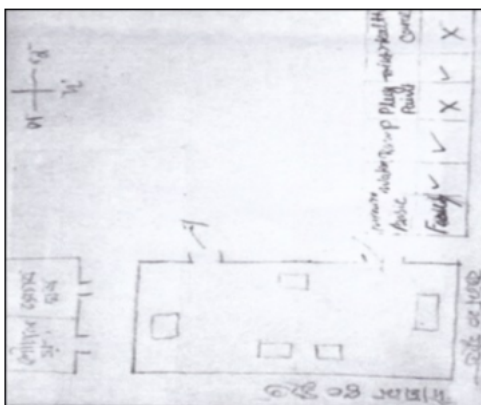

নিৰ্বাচক পঞ্জীয়ন বিষয়াৰ স্বাক্ষৰ

Nazri Naksha

Google Map View

Polling Station Building Front View

ভোটগ্ৰহন কেন্দ্ৰৰ সন্মুখৰ দৃশ্য

Cad View

Key MAP View

1 নাম : হৃদলী বড়ো স্বামীৰ নাম: মনিয়া বড়ো ঘৰ নং : 1 বয়স : 52 লিঙ্গ : মহিলা	HPQ3634579 ফটো উপলব্ধ	2 নাম : নিৰ্মালী বড়ো পিতাৰ নাম: জাব্ৰা বড়ো ঘৰ নং : 1 বয়স : 52 লিঙ্গ : মহিলা	HPQ3634591 ফটো উপলব্ধ	# 3 নাম : দ্বীপেন বড়ো মাতৃৰ নাম: নাগৰী বড়ো ঘৰ নং : 1 বয়স : 39 লিঙ্গ : পুৰুষ	HPQ0001057 ফটো উপলব্ধ
# 4 নাম : প্ৰমিলা বড়ো স্বামীৰ নাম: দ্বীপেন বড়ো ঘৰ নং : 1 বয়স : 37 লিঙ্গ : মহিলা	HPQ0001149 ফটো উপলব্ধ	5 নাম : লেপেন বড়ো পিতাৰ নাম: জাব্ৰা বড়ো ঘৰ নং : 1 বয়স : 29 লিঙ্গ : পুৰুষ	HPQ0173799 ফটো উপলব্ধ	S 6 নাম : রশ্মি বড়ো পিতাৰ নাম: উপেন বড়ো ঘৰ নং : 01 বয়স : 28 লিঙ্গ : মহিলা	HPQ0462036 ফটো উপলব্ধ
7 নাম : আলীহী বড়ো স্বামীৰ নাম: লেপেন বড়ো ঘৰ নং : 1 বয়স : 27 লিঙ্গ : মহিলা	HPQ0174037 ফটো উপলব্ধ	8 নাম : মিজিং বড়ো পিতাৰ নাম: গনেশ বড়ো ঘৰ নং : 01 বয়স : 27 লিঙ্গ : পুৰুষ	HPQ0486613 ফটো উপলব্ধ	S 9 নাম : বিবাবী বড়ো স্বামীৰ নাম: দ্বীপেন বড়ো ঘৰ নং : 01 বয়স : 27 লিঙ্গ : মহিলা	HPQ4250676 ফটো উপলব্ধ
10 নাম : ৰোমিন বৰো মাতৃৰ নাম: হৃদলী বড়ো ঘৰ নং : 1 বয়স : 26 লিঙ্গ : পুৰুষ	PYI0032417 ফটো উপলব্ধ	11 নাম : ৰবিতা বড়ো স্বামীৰ নাম: ৰোমিন বড়ো ঘৰ নং : 1 বয়স : 25 লিঙ্গ : মহিলা	PYI0032490 ফটো উপলব্ধ	12 নাম : মিকু বড়ো পিতাৰ নাম: জাব্ৰা বড়ো ঘৰ নং : 2 বয়স : 57 লিঙ্গ : পুৰুষ	HPQ3634615 ফটো উপলব্ধ
S 13 নাম : নাথ বড়ো স্বামীৰ নাম: মহেন বড়ো ঘৰ নং : 2 বয়স : 44 লিঙ্গ : মহিলা	HPQ0230839 ফটো উপলব্ধ	14 নাম : ৰোহিত বড়ো পিতাৰ নাম: মেকু বড়ো ঘৰ নং : 2 বয়স : 40 লিঙ্গ : পুৰুষ	HPQ3634637 ফটো উপলব্ধ	15 নাম : ৰৈচম বড়ো পিতাৰ নাম: মিকু বড়ো ঘৰ নং : 2 বয়স : 31 লিঙ্গ : পুৰুষ	HPQ0224584 ফটো উপলব্ধ
16 নাম : আশ্ৰিতা বড়ো স্বামীৰ নাম: ৰোহিত বড়ো ঘৰ নং : 2 বয়স : 31 লিঙ্গ : মহিলা	HPQ0231068 ফটো উপলব্ধ	17 নাম : দৈখৌন বড়ো পিতাৰ নাম: মিকু বড়ো ঘৰ নং : 2 বয়স : 29 লিঙ্গ : পুৰুষ	HPQ0231126 ফটো উপলব্ধ	18 নাম : মালাশী বড়ো স্বামীৰ নাম: দৈখৌন বড়ো ঘৰ নং : 2 বয়স : 27 লিঙ্গ : মহিলা	HPQ0231456 ফটো উপলব্ধ
19 নাম : ৰজে বড়ো স্বামীৰ নাম: উপেন্দ্ৰজিত চিঙ বসুমতাৰী ঘৰ নং : 02 বয়স : 27 লিঙ্গ : মহিলা	HPQ0424598 ফটো উপলব্ধ	# 20 নাম : হাদৌৰছা বড়ো পিতাৰ নাম: গাবাইলা বড়ো ঘৰ নং : 162 বয়স : 27 লিঙ্গ : পুৰুষ	HPQ0435925 ফটো উপলব্ধ	21 নাম : বিৰাণি বড়ো স্বামীৰ নাম: ৰৈসুম বড়ো ঘৰ নং : 02 বয়স : 23 লিঙ্গ : মহিলা	HPQ0506949 ফটো উপলব্ধ
# 22 নাম : আকাশ বড়ো পিতাৰ নাম: গবৈলা বড়ো ঘৰ নং : 162 বয়স : 23 লিঙ্গ : পুৰুষ	PYI0105544 ফটো উপলব্ধ	23 নাম : খগেন বড়ো পিতাৰ নাম: জালিাই বড়ো ঘৰ নং : 9 বয়স : 62 লিঙ্গ : পুৰুষ	HPQ3634648 ফটো উপলব্ধ	24 নাম : দভাই বড়ো স্বামীৰ নাম: খগেন বড়ো ঘৰ নং : 9 বয়স : 52 লিঙ্গ : মহিলা	HPQ3634659 ফটো উপলব্ধ
25 নাম : ৰাহুল বড়ো পিতাৰ নাম: খগেন বড়ো ঘৰ নং : 9 বয়স : 28 লিঙ্গ : পুৰুষ	HPQ0469221 ফটো উপলব্ধ	26 নাম : জোনালী বড়ো পিতাৰ নাম: খগেন বড়ো ঘৰ নং : 9 বয়স : 27 লিঙ্গ : মহিলা	HPQ0469213 ফটো উপলব্ধ	27 নাম : লাওদুম বড়ো পিতাৰ নাম: মজা বড়ো ঘৰ নং : 8 বয়স : 57 লিঙ্গ : পুৰুষ	HPQ3634660 ফটো উপলব্ধ
28 নাম : গালী বড়ো স্বামীৰ নাম: লাইদুম বড়ো ঘৰ নং : 8 বয়স : 53 লিঙ্গ : মহিলা	HPQ3634671 ফটো উপলব্ধ	29 নাম : দেৰহাচাৰ বড়ো পিতাৰ নাম: লাইদুম বড়ো ঘৰ নং : 4 বয়স : 28 লিঙ্গ : পুৰুষ	HPQ011427 ফটো উপলব্ধ	30 নাম : বালী বড়ো স্বামীৰ নাম: বাংগাল বড়ো ঘৰ নং : 5 বয়স : 59 লিঙ্গ : মহিলা	HPQ3634693 ফটো উপলব্ধ