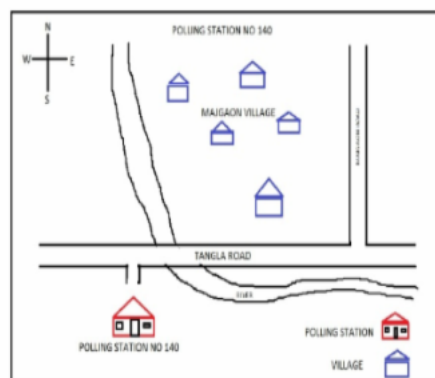

নিৰ্বাচক পঞ্জীয়ন বিষয়াৰ স্বাক্ষৰ

Nazri Naksha

Google Map View

Polling Station Building Front View

ভোটগ্ৰহন কেন্দ্ৰৰ সন্মুখৰ দৃশ্য

Cad View

Key MAP View

1 নাম : গোপাল দেবনাথ পিতাৰ নাম: সুৰেশ দেবনাথ ঘৰ নং : 1 বয়স : 60 লিঙ্গ : পুৰুষ	BSW1094571 ফটো উপলব্ধ	2 নাম : সবিতা দেবনাথ স্বামীৰ নাম: গোপাল দেবনাথ ঘৰ নং : 1 বয়স : 55 লিঙ্গ : মহিলা	BSW1094582 ফটো উপলব্ধ	3 নাম : স্বপন দেবনাথ পিতাৰ নাম: সুৰেশ দেবনাথ ঘৰ নং : 1 বয়স : 53 লিঙ্গ : পুৰুষ	BSW0007761 ফটো উপলব্ধ
4 নাম : মেনকা দেবনাথ স্বামীৰ নাম: স্বপন দেবনাথ ঘৰ নং : 1 বয়স : 44 লিঙ্গ : মহিলা	BSW0007762 ফটো উপলব্ধ	E 5 নাম : বুমা দেবনাথ পিতাৰ নাম: গোপাল দেবনাথ ঘৰ নং : 1 বয়স : 28 লিঙ্গ : মহিলা	BSW0409474 ফটো উপলব্ধ	6 নাম : নয়ন দেবনাথ পিতাৰ নাম: গোপাল দেবনাথ ঘৰ নং : 01 বয়স : 28 লিঙ্গ : পুৰুষ	BSW0408211 ফটো উপলব্ধ
7 নাম : পংকজ দেবনাথ পিতাৰ নাম: স্বপন দেবনাথ ঘৰ নং : 1 বয়স : 24 লিঙ্গ : পুৰুষ	BSW0425488 ফটো উপলব্ধ	8 নাম : কল্পনা দেবনাথ স্বামীৰ নাম: নিতাই দেবনাথ ঘৰ নং : 1 বয়স : 63 লিঙ্গ : মহিলা	BSW0569327 ফটো উপলব্ধ	9 নাম : ৰামপ্ৰসাদ দেবনাথ পিতাৰ নাম: নিতাই দেবনাথ ঘৰ নং : 1 বয়স : 40 লিঙ্গ : পুৰুষ	BSW0170407 ফটো উপলব্ধ
10 নাম : ৰাধা দেবনাথ স্বামীৰ নাম: সুমন্ত দেবনাথ ঘৰ নং : 2 বয়স : 60 লিঙ্গ : মহিলা	BSW1094606 ফটো উপলব্ধ	11 নাম : সঞ্জমী দেবনাথ পিতাৰ নাম: সুমন্ত দেবনাথ ঘৰ নং : 2 বয়স : 40 লিঙ্গ : মহিলা	BSW1094617 ফটো উপলব্ধ	12 নাম : ৰিংকু দেবনাথ পিতাৰ নাম: সুমন্ত দেবনাথ ঘৰ নং : 2 বয়স : 38 লিঙ্গ : পুৰুষ	BSW1094628 ফটো উপলব্ধ
13 নাম : সুদীপ দেবনাথ পিতাৰ নাম: সুমন্ত দেবনাথ ঘৰ নং : 2 বয়স : 30 লিঙ্গ : পুৰুষ	BSW0219006 ফটো উপলব্ধ	14 নাম : আশীষ দেবনাথ পিতাৰ নাম: সুমন্ত দেবনাথ ঘৰ নং : 02 বয়স : 28 লিঙ্গ : পুৰুষ	BSW0402784 ফটো উপলব্ধ	15 নাম : ৰামচৰন দেবনাথ পিতাৰ নাম: পৰেশ দেবনাথ ঘৰ নং : 3 বয়স : 62 লিঙ্গ : পুৰুষ	BSW1094640 ফটো উপলব্ধ
16 নাম : চন্দনা দেবনাথ স্বামীৰ নাম: ৰামচৰন দেবনাথ ঘৰ নং : 3 বয়স : 57 লিঙ্গ : মহিলা	BSW1094651 ফটো উপলব্ধ	17 নাম : ৰূপন দেবনাথ পিতাৰ নাম: ৰামচৰন দেবনাথ ঘৰ নং : 3 বয়স : 26 লিঙ্গ : পুৰুষ	BSW0429837 ফটো উপলব্ধ	18 নাম : ৰেখা দেবনাথ পিতাৰ নাম: ৰামচৰন দেবনাথ ঘৰ নং : 3 বয়স : 23 লিঙ্গ : মহিলা	PY10026898 ফটো উপলব্ধ
19 নাম : নাৰায়ণ দেবনাথ পিতাৰ নাম: ফেলানি দেবনাথ ঘৰ নং : 8 বয়স : 77 লিঙ্গ : পুৰুষ	BSW1094662 ফটো উপলব্ধ	20 নাম : ৰতন দেবনাথ পিতাৰ নাম: নাৰায়ণ দেবনাথ ঘৰ নং : 8 বয়স : 46 লিঙ্গ : পুৰুষ	BSW1094708 ফটো উপলব্ধ	21 নাম : ৰঞ্জিত দেবনাথ পিতাৰ নাম: নাৰায়ণ দেবনাথ ঘৰ নং : 8 বয়স : 42 লিঙ্গ : পুৰুষ	BSW1094684 ফটো উপলব্ধ
22 নাম : সঞ্জিত দেবনাথ পিতাৰ নাম: নাৰায়ণ দেবনাথ ঘৰ নং : 8 বয়স : 40 লিঙ্গ : পুৰুষ	BSW1094695 ফটো উপলব্ধ	23 নাম : সঞ্জুৱালা দেবনাথ স্বামীৰ নাম: ৰঞ্জিত দেবনাথ ঘৰ নং : 4 বয়স : 37 লিঙ্গ : মহিলা	MRF1350227 ফটো উপলব্ধ	24 নাম : গীতা দেৱী স্বামীৰ নাম: ৰতন দেবনাথ ঘৰ নং : 8 বয়স : 36 লিঙ্গ : মহিলা	BSW0007763 ফটো উপলব্ধ
25 নাম : বেলী দেবনাথ স্বামীৰ নাম: সঞ্জিত দেবনাথ ঘৰ নং : 8 বয়স : 24 লিঙ্গ : মহিলা	BSW0566968 ফটো উপলব্ধ	26 নাম : বাবুল ৰায় পিতাৰ নাম: দীগেন্দ্ৰ ৰায় ঘৰ নং : 5 বয়স : 60 লিঙ্গ : পুৰুষ	BSW1094720 ফটো উপলব্ধ	27 নাম : ৰীতা সুব্ৰহ্ম ৰায় স্বামীৰ নাম: বাবুল ৰায় ঘৰ নং : 5 বয়স : 43 লিঙ্গ : মহিলা	BSW0007764 ফটো উপলব্ধ
28 নাম : ধীৰাজ ৰায় পিতাৰ নাম: বাবুল ৰায় ঘৰ নং : 5 বয়স : 20 লিঙ্গ : পুৰুষ	PY10097816 ফটো উপলব্ধ	D 29 নাম : বান নন্দী স্বামীৰ নাম: মধু নন্দী ঘৰ নং : 9 বয়স : 60 লিঙ্গ : মহিলা	BSW1094742 ফটো উপলব্ধ	30 নাম : মদন নন্দী পিতাৰ নাম: মধু নন্দী ঘৰ নং : 9 বয়স : 38 লিঙ্গ : পুৰুষ	BSW1094753 ফটো উপলব্ধ