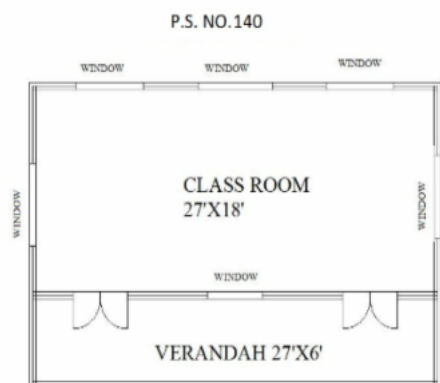

নিৰ্বাচক পঞ্জীয়ন বিষয়াৰ স্বাক্ষৰ

Nazri Naksha

Google Map View

Polling Station Building Front View

ভোটগ্ৰহন কেন্দ্ৰৰ সন্মুখৰ দৃশ্য

Cad View

Key MAP View

1 নাম : গোপাল দেবনাথ পিতাৰ নাম: সুৰেশ দেবনাথ ঘৰ নং : 1 বয়স : 60 লিঙ্গ : পুৰুষ	BSW1094571 ফটো উপলব্ধ	2 নাম : সবিতা দেবনাথ স্বামীৰ নাম: গোপাল দেবনাথ ঘৰ নং : 1 বয়স : 55 লিঙ্গ : মহিলা	BSW1094582 ফটো উপলব্ধ	3 নাম : স্বপন দেবনাথ পিতাৰ নাম: সুৰেশ দেবনাথ ঘৰ নং : 1 বয়স : 53 লিঙ্গ : পুৰুষ	BSW0007761 ফটো উপলব্ধ
4 নাম : মেনকা দেবনাথ স্বামীৰ নাম: স্বপন দেবনাথ ঘৰ নং : 1 বয়স : 44 লিঙ্গ : মহিলা	BSW0007762 ফটো উপলব্ধ	E 5 নাম : বুমা দেবনাথ পিতাৰ নাম: গোপাল দেবনাথ ঘৰ নং : 1 বয়স : 28 লিঙ্গ : মহিলা	BSW0409474 ফটো উপলব্ধ	6 নাম : নয়ন দেবনাথ পিতাৰ নাম: গোপাল দেবনাথ ঘৰ নং : 01 বয়স : 28 লিঙ্গ : পুৰুষ	BSW0408211 ফটো উপলব্ধ
7 নাম : পংকজ দেবনাথ পিতাৰ নাম: স্বপন দেবনাথ ঘৰ নং : 1 বয়স : 24 লিঙ্গ : পুৰুষ	BSW0425488 ফটো উপলব্ধ	8 নাম : কল্পনা দেবনাথ স্বামীৰ নাম: নিতাই দেবনাথ ঘৰ নং : 1 বয়স : 63 লিঙ্গ : মহিলা	BSW0569327 ফটো উপলব্ধ	9 নাম : ৰামপ্ৰসাদ দেবনাথ পিতাৰ নাম: নিতাই দেবনাথ ঘৰ নং : 1 বয়স : 40 লিঙ্গ : পুৰুষ	BSW0170407 ফটো উপলব্ধ
10 নাম : ৰাধা দেবনাথ স্বামীৰ নাম: সুমন্ত দেবনাথ ঘৰ নং : 2 বয়স : 60 লিঙ্গ : মহিলা	BSW1094606 ফটো উপলব্ধ	11 নাম : সঞ্জমী দেবনাথ পিতাৰ নাম: সুমন্ত দেবনাথ ঘৰ নং : 2 বয়স : 40 লিঙ্গ : মহিলা	BSW1094617 ফটো উপলব্ধ	12 নাম : ৰিংকু দেবনাথ পিতাৰ নাম: সুমন্ত দেবনাথ ঘৰ নং : 2 বয়স : 38 লিঙ্গ : পুৰুষ	BSW1094628 ফটো উপলব্ধ
13 নাম : সুদীপ দেবনাথ পিতাৰ নাম: সুমন্ত দেবনাথ ঘৰ নং : 2 বয়স : 30 লিঙ্গ : পুৰুষ	BSW0219006 ফটো উপলব্ধ	14 নাম : আশীষ দেবনাথ পিতাৰ নাম: সুমন্ত দেবনাথ ঘৰ নং : 02 বয়স : 28 লিঙ্গ : পুৰুষ	BSW0402784 ফটো উপলব্ধ	15 নাম : ৰামচৰন দেবনাথ পিতাৰ নাম: পৰেশ দেবনাথ ঘৰ নং : 3 বয়স : 62 লিঙ্গ : পুৰুষ	BSW1094640 ফটো উপলব্ধ
16 নাম : চন্দনা দেবনাথ স্বামীৰ নাম: ৰামচৰন দেবনাথ ঘৰ নং : 3 বয়স : 57 লিঙ্গ : মহিলা	BSW1094651 ফটো উপলব্ধ	17 নাম : ৰূপন দেবনাথ পিতাৰ নাম: ৰামচৰন দেবনাথ ঘৰ নং : 3 বয়স : 26 লিঙ্গ : পুৰুষ	BSW0429837 ফটো উপলব্ধ	18 নাম : ৰেখা দেবনাথ পিতাৰ নাম: ৰামচৰন দেবনাথ ঘৰ নং : 3 বয়স : 23 লিঙ্গ : মহিলা	PY10026898 ফটো উপলব্ধ
19 নাম : নাৰায়ণ দেবনাথ পিতাৰ নাম: ফেলানি দেবনাথ ঘৰ নং : 8 বয়স : 77 লিঙ্গ : পুৰুষ	BSW1094662 ফটো উপলব্ধ	20 নাম : ৰতন দেবনাথ পিতাৰ নাম: নাৰায়ণ দেবনাথ ঘৰ নং : 8 বয়স : 46 লিঙ্গ : পুৰুষ	BSW1094708 ফটো উপলব্ধ	21 নাম : ৰঞ্জিত দেবনাথ পিতাৰ নাম: নাৰায়ণ দেবনাথ ঘৰ নং : 8 বয়স : 42 লিঙ্গ : পুৰুষ	BSW1094684 ফটো উপলব্ধ
22 নাম : সঞ্জিত দেবনাথ পিতাৰ নাম: নাৰায়ণ দেবনাথ ঘৰ নং : 8 বয়স : 40 লিঙ্গ : পুৰুষ	BSW1094695 ফটো উপলব্ধ	23 নাম : সঞ্জুৱালা দেবনাথ স্বামীৰ নাম: ৰঞ্জিত দেবনাথ ঘৰ নং : 4 বয়স : 37 লিঙ্গ : মহিলা	MRF1350227 ফটো উপলব্ধ	24 নাম : গীতা দেৱী স্বামীৰ নাম: ৰতন দেবনাথ ঘৰ নং : 8 বয়স : 36 লিঙ্গ : মহিলা	BSW0007763 ফটো উপলব্ধ
25 নাম : বেলী দেবনাথ স্বামীৰ নাম: সঞ্জিত দেবনাথ ঘৰ নং : 8 বয়স : 24 লিঙ্গ : মহিলা	BSW0566968 ফটো উপলব্ধ	26 নাম : বাবুল ৰায় পিতাৰ নাম: দীগেন্দ্ৰ ৰায় ঘৰ নং : 5 বয়স : 60 লিঙ্গ : পুৰুষ	BSW1094720 ফটো উপলব্ধ	27 নাম : ৰীতা সুব্ৰহ্ম ৰায় স্বামীৰ নাম: বাবুল ৰায় ঘৰ নং : 5 বয়স : 43 লিঙ্গ : মহিলা	BSW0007764 ফটো উপলব্ধ
28 নাম : ধীৰাজ ৰায় পিতাৰ নাম: বাবুল ৰায় ঘৰ নং : 5 বয়স : 20 লিঙ্গ : পুৰুষ	PY10097816 ফটো উপলব্ধ	D 29 নাম : বান নন্দী স্বামীৰ নাম: মধু নন্দী ঘৰ নং : 9 বয়স : 60 লিঙ্গ : মহিলা	BSW1094742 ফটো উপলব্ধ	30 নাম : মদন নন্দী পিতাৰ নাম: মধু নন্দী ঘৰ নং : 9 বয়স : 38 লিঙ্গ : পুৰুষ	BSW1094753 ফটো উপলব্ধ