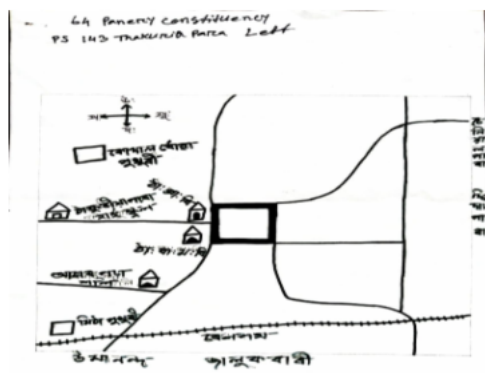

Nazri Naksha