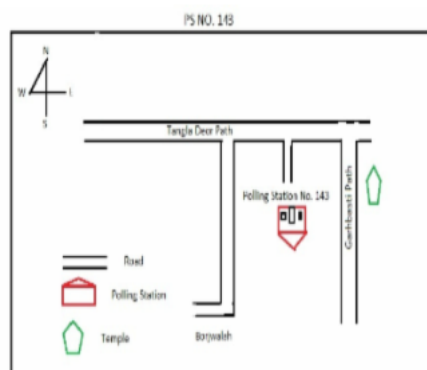

নিৰ্বাচক পঞ্জীয়ন বিষয়াৰ স্বাক্ষৰ

Nazri Naksha

Google Map View

Polling Station Building Front View

ভোটগ্ৰহন কেন্দ্ৰৰ সন্মুখৰ দৃশ্য

Cad View

Key MAP View

1 নাম : পাপৰি বৰশইকীয়া স্বামীৰ নাম: থানেশ্বৰ ডেকা ঘৰ নং : 00 বয়স : 35 লিঙ্গ : মহিলা	PYI0126565 ফটো উপলব্ধ	2 নাম : প্রভাত বৰ্মন পিতাৰ নাম: নৰেন বৰ্মন ঘৰ নং : 1 বয়স : 65 লিঙ্গ : পুৰুষ	BSW1114563 ফটো উপলব্ধ	3 নাম : বিদুৱালা বৰ্মন স্বামীৰ নাম: প্রভাত বৰ্মন ঘৰ নং : 1 বয়স : 60 লিঙ্গ : মহিলা	BSW1114574 ফটো উপলব্ধ
4 নাম : অপু বৰ্মন পিতাৰ নাম: প্রভাত বৰ্মন ঘৰ নং : 1 বয়স : 33 লিঙ্গ : পুৰুষ	BSW0170688 ফটো উপলব্ধ	5 নাম : বমেশ বৰ্মন পিতাৰ নাম: প্রভাত বৰ্মন ঘৰ নং : 1 বয়স : 30 লিঙ্গ : পুৰুষ	BSW1121966 ফটো উপলব্ধ	6 নাম : স্নেহালতা বৰ্মন স্বামীৰ নাম: বমেশ বৰ্মন ঘৰ নং : 01 বয়স : 28 লিঙ্গ : মহিলা	BSW0428607 ফটো উপলব্ধ
7 নাম : খগেন বৰ্মন পিতাৰ নাম: নৰেন বৰ্মন ঘৰ নং : 2 বয়স : 55 লিঙ্গ : পুৰুষ	BSW1114596 ফটো উপলব্ধ	8 নাম : ব্ৰজেন বৰ্মন পিতাৰ নাম: নৰেন বৰ্মন ঘৰ নং : 2 বয়স : 48 লিঙ্গ : পুৰুষ	BSW1114610 ফটো উপলব্ধ	9 নাম : লবু বৰ্মন পিতাৰ নাম: নৰেন বৰ্মন ঘৰ নং : 2 বয়স : 46 লিঙ্গ : পুৰুষ	BSW1114621 ফটো উপলব্ধ
10 নাম : দময়ন্তী বৰ্মন স্বামীৰ নাম: খগেন বৰ্মন ঘৰ নং : 2 বয়স : 45 লিঙ্গ : মহিলা	BSW1114609 ফটো উপলব্ধ	11 নাম : কুশ বৰ্মন পিতাৰ নাম: নৰেন বৰ্মন ঘৰ নং : 2 বয়স : 45 লিঙ্গ : পুৰুষ	BSW1114632 ফটো উপলব্ধ	12 নাম : মামনি বৰ্মন স্বামীৰ নাম: ব্ৰজেন বৰ্মন ঘৰ নং : 2 বয়স : 32 লিঙ্গ : মহিলা	BSW0060459 ফটো উপলব্ধ
13 নাম : দিপালী সিংহ স্বামীৰ নাম: লবু বৰ্মন ঘৰ নং : 2 বয়স : 28 লিঙ্গ : মহিলা	BSW0219428 ফটো উপলব্ধ	14 নাম : গৌতম বৰ্মন পিতাৰ নাম: খগেন বৰ্মন ঘৰ নং : 2 বয়স : 23 লিঙ্গ : পুৰুষ	BSW0509778 ফটো উপলব্ধ	15 নাম : পোল্লবী বৰ্মন পিতাৰ নাম: খগেন বৰ্মন ঘৰ নং : 2 বয়স : 21 লিঙ্গ : মহিলা	BSW3867900 ফটো উপলব্ধ
16 নাম : ববেন বৰ্মন স্বামীৰ নাম: নৰেন বৰ্মন ঘৰ নং : 3 বয়স : 70 লিঙ্গ : মহিলা	BSW1114643 ফটো উপলব্ধ	17 নাম : ননিবাল বৰ্মন স্বামীৰ নাম: ববেন বৰ্মন ঘৰ নং : 3 বয়স : 55 লিঙ্গ : মহিলা	BSW1114654 ফটো উপলব্ধ	18 নাম : ৰূপালি বৰ্মন পিতাৰ নাম: ববেন বৰ্মন ঘৰ নং : 3 বয়স : 25 লিঙ্গ : মহিলা	BSW0457481 ফটো উপলব্ধ
19 নাম : ববেন দেবনাথ পিতাৰ নাম: দিগেন্দ্ৰ দেবনাথ ঘৰ নং : 8 বয়স : 60 লিঙ্গ : পুৰুষ	BSW1114665 ফটো উপলব্ধ	20 নাম : সুধাৰানী দেবনাথ স্বামীৰ নাম: ববেন দেবনাথ ঘৰ নং : 8 বয়স : 55 লিঙ্গ : মহিলা	BSW1114676 ফটো উপলব্ধ	S 21 নাম : ৰবীন্দ্ৰ দাশ পিতাৰ নাম: পাবেশ দাশ ঘৰ নং : 88 বয়স : 49 লিঙ্গ : পুৰুষ	BSW0472142 ফটো উপলব্ধ
S 22 নাম : অলকা দেবনাথ দাস স্বামীৰ নাম: ৰবীন্দ্ৰ দাশ ঘৰ নং : 84 বয়স : 34 লিঙ্গ : মহিলা	BSW1114687 ফটো উপলব্ধ	23 নাম : সজল দেবনাথ পিতাৰ নাম: ববেন দেবনাথ ঘৰ নং : 8 বয়স : 28 লিঙ্গ : পুৰুষ	BSW0256685 ফটো উপলব্ধ	24 নাম : হেমেন্দ্ৰ দেবনাথ পিতাৰ নাম: দিগেন্দ্ৰ দেবনাথ ঘৰ নং : 5 বয়স : 75 লিঙ্গ : পুৰুষ	BSW1114698 ফটো উপলব্ধ
25 নাম : মিলন দেবনাথ স্বামীৰ নাম: হেমেন্দ্ৰ দেবনাথ ঘৰ নং : 5 বয়স : 60 লিঙ্গ : মহিলা	BSW1114701 ফটো উপলব্ধ	26 নাম : পৰিতোষ দেবনাথ পিতাৰ নাম: হেমেন্দ্ৰ দেবনাথ ঘৰ নং : 5 বয়স : 44 লিঙ্গ : পুৰুষ	BSW1114712 ফটো উপলব্ধ	S 27 নাম : গীতা দেবনাথ পিতাৰ নাম: হেমেন্দ্ৰ দেবনাথ ঘৰ নং : 5 বয়স : 40 লিঙ্গ : মহিলা	BSW1114734 ফটো উপলব্ধ
28 নাম : আৰাধন দেবনাথ পিতাৰ নাম: হেমেন্দ্ৰ দেবনাথ ঘৰ নং : 5 বয়স : 32 লিঙ্গ : পুৰুষ	BSW1121842 ফটো উপলব্ধ	29 নাম : জ্যোতি ব্ৰহ্ম স্বামীৰ নাম: আৰাধন দেবনাথ ঘৰ নং : 5 বয়স : 29 লিঙ্গ : মহিলা	BSW0118356 ফটো উপলব্ধ	30 নাম : ৰাজু দেবনাথ পিতাৰ নাম: হেমেন্দ্ৰ দেবনাথ ঘৰ নং : 5 বয়স : 23 লিঙ্গ : পুৰুষ	BSW0465989 ফটো উপলব্ধ