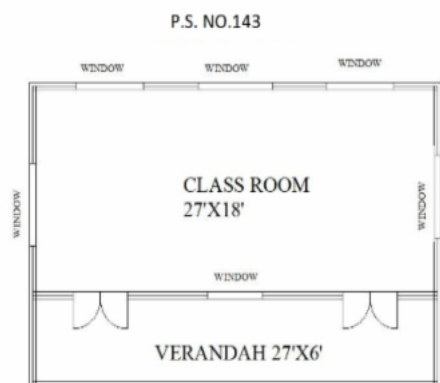

নিৰ্বাচক পঞ্জীয়ন বিষয়াৰ স্বাক্ষৰ

Nazri Naksha

Google Map View

Polling Station Building Front View

ভোটগ্ৰহন কেন্দ্ৰৰ সন্মুখৰ দৃশ্য

Cad View

Key MAP View

1 নাম : পাপৰি বৰশইকীয়া স্বামীৰ নাম: থানেশ্বৰ ডেকা ঘৰ নং : 00 বয়স : 35 লিঙ্গ : মহিলা	PYI0126565 ফটো উপলব্ধ	2 নাম : প্রভাত বৰ্মন পিতাৰ নাম: নৰেন বৰ্মন ঘৰ নং : 1 বয়স : 65 লিঙ্গ : পুৰুষ	BSW1114563 ফটো উপলব্ধ	3 নাম : বিদুৱালা বৰ্মন স্বামীৰ নাম: প্রভাত বৰ্মন ঘৰ নং : 1 বয়স : 60 লিঙ্গ : মহিলা	BSW1114574 ফটো উপলব্ধ
4 নাম : অপু বৰ্মন পিতাৰ নাম: প্রভাত বৰ্মন ঘৰ নং : 1 বয়স : 33 লিঙ্গ : পুৰুষ	BSW0170688 ফটো উপলব্ধ	5 নাম : বমেশ বৰ্মন পিতাৰ নাম: প্রভাত বৰ্মন ঘৰ নং : 1 বয়স : 30 লিঙ্গ : পুৰুষ	BSW1121966 ফটো উপলব্ধ	6 নাম : স্নেহালতা বৰ্মন স্বামীৰ নাম: বমেশ বৰ্মন ঘৰ নং : 01 বয়স : 28 লিঙ্গ : মহিলা	BSW0428607 ফটো উপলব্ধ
7 নাম : খগেন বৰ্মন পিতাৰ নাম: নৰেন বৰ্মন ঘৰ নং : 2 বয়স : 55 লিঙ্গ : পুৰুষ	BSW1114596 ফটো উপলব্ধ	8 নাম : ব্ৰজেন বৰ্মন পিতাৰ নাম: নৰেন বৰ্মন ঘৰ নং : 2 বয়স : 48 লিঙ্গ : পুৰুষ	BSW1114610 ফটো উপলব্ধ	9 নাম : লবু বৰ্মন পিতাৰ নাম: নৰেন বৰ্মন ঘৰ নং : 2 বয়স : 46 লিঙ্গ : পুৰুষ	BSW1114621 ফটো উপলব্ধ
10 নাম : দময়ন্তী বৰ্মন স্বামীৰ নাম: খগেন বৰ্মন ঘৰ নং : 2 বয়স : 45 লিঙ্গ : মহিলা	BSW1114609 ফটো উপলব্ধ	11 নাম : কুশ বৰ্মন পিতাৰ নাম: নৰেন বৰ্মন ঘৰ নং : 2 বয়স : 45 লিঙ্গ : পুৰুষ	BSW1114632 ফটো উপলব্ধ	12 নাম : মামনি বৰ্মন স্বামীৰ নাম: ব্ৰজেন বৰ্মন ঘৰ নং : 2 বয়স : 32 লিঙ্গ : মহিলা	BSW0060459 ফটো উপলব্ধ
13 নাম : দিপালী সিংহ স্বামীৰ নাম: লবু বৰ্মন ঘৰ নং : 2 বয়স : 28 লিঙ্গ : মহিলা	BSW0219428 ফটো উপলব্ধ	14 নাম : গৌতম বৰ্মন পিতাৰ নাম: খগেন বৰ্মন ঘৰ নং : 2 বয়স : 23 লিঙ্গ : পুৰুষ	BSW0509778 ফটো উপলব্ধ	15 নাম : পোল্লবী বৰ্মন পিতাৰ নাম: খগেন বৰ্মন ঘৰ নং : 2 বয়স : 21 লিঙ্গ : মহিলা	BSW3867900 ফটো উপলব্ধ
16 নাম : ববেন বৰ্মন স্বামীৰ নাম: নৰেন বৰ্মন ঘৰ নং : 3 বয়স : 70 লিঙ্গ : মহিলা	BSW1114643 ফটো উপলব্ধ	17 নাম : ননিবাল বৰ্মন স্বামীৰ নাম: ববেন বৰ্মন ঘৰ নং : 3 বয়স : 55 লিঙ্গ : মহিলা	BSW1114654 ফটো উপলব্ধ	18 নাম : ৰূপালি বৰ্মন পিতাৰ নাম: ববেন বৰ্মন ঘৰ নং : 3 বয়স : 25 লিঙ্গ : মহিলা	BSW0457481 ফটো উপলব্ধ
19 নাম : ববেন দেবনাথ পিতাৰ নাম: দিগেন্দ্ৰ দেবনাথ ঘৰ নং : 8 বয়স : 60 লিঙ্গ : পুৰুষ	BSW1114665 ফটো উপলব্ধ	20 নাম : সুধাৰানী দেবনাথ স্বামীৰ নাম: ববেন দেবনাথ ঘৰ নং : 8 বয়স : 55 লিঙ্গ : মহিলা	BSW1114676 ফটো উপলব্ধ	S 21 নাম : ৰবীন্দ্ৰ দাশ পিতাৰ নাম: পাবেশ দাশ ঘৰ নং : 88 বয়স : 49 লিঙ্গ : পুৰুষ	BSW0472142 ফটো উপলব্ধ
S 22 নাম : অলকা দেবনাথ দাস স্বামীৰ নাম: ৰবীন্দ্ৰ দাশ ঘৰ নং : 84 বয়স : 34 লিঙ্গ : মহিলা	BSW1114687 ফটো উপলব্ধ	23 নাম : সজল দেবনাথ পিতাৰ নাম: ববেন দেবনাথ ঘৰ নং : 8 বয়স : 28 লিঙ্গ : পুৰুষ	BSW0256685 ফটো উপলব্ধ	24 নাম : হেমেন্দ্ৰ দেবনাথ পিতাৰ নাম: দিগেন্দ্ৰ দেবনাথ ঘৰ নং : 5 বয়স : 75 লিঙ্গ : পুৰুষ	BSW1114698 ফটো উপলব্ধ
25 নাম : মিলন দেবনাথ স্বামীৰ নাম: হেমেন্দ্ৰ দেবনাথ ঘৰ নং : 5 বয়স : 60 লিঙ্গ : মহিলা	BSW1114701 ফটো উপলব্ধ	26 নাম : পৰিতোষ দেবনাথ পিতাৰ নাম: হেমেন্দ্ৰ দেবনাথ ঘৰ নং : 5 বয়স : 44 লিঙ্গ : পুৰুষ	BSW1114712 ফটো উপলব্ধ	S 27 নাম : গীতা দেবনাথ পিতাৰ নাম: হেমেন্দ্ৰ দেবনাথ ঘৰ নং : 5 বয়স : 40 লিঙ্গ : মহিলা	BSW1114734 ফটো উপলব্ধ
28 নাম : আৰাধন দেবনাথ পিতাৰ নাম: হেমেন্দ্ৰ দেবনাথ ঘৰ নং : 5 বয়স : 32 লিঙ্গ : পুৰুষ	BSW1121842 ফটো উপলব্ধ	29 নাম : জ্যোতি ব্ৰহ্ম স্বামীৰ নাম: আৰাধন দেবনাথ ঘৰ নং : 5 বয়স : 29 লিঙ্গ : মহিলা	BSW0118356 ফটো উপলব্ধ	30 নাম : ৰাজু দেবনাথ পিতাৰ নাম: হেমেন্দ্ৰ দেবনাথ ঘৰ নং : 5 বয়স : 23 লিঙ্গ : পুৰুষ	BSW0465989 ফটো উপলব্ধ