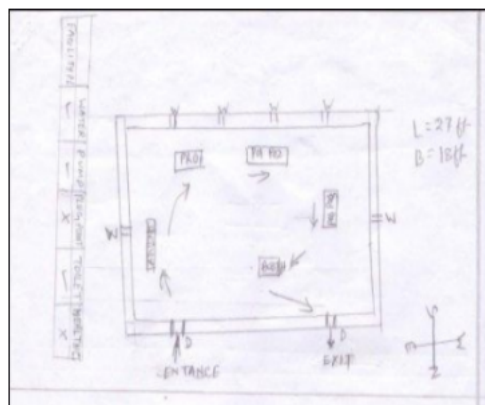

নিৰ্বাচক পঞ্জীয়ন বিষয়াৰ স্বাক্ষৰ

Nazri Naksha

Google Map View

Polling Station Building Front View

ভোটগ্ৰহন কেন্দ্ৰৰ সন্মুখৰ দৃশ্য

Cad View

Key MAP View

1 নাম : নিজেমশ্ৰী বড়ো পিতাৰ নাম: প্রদীপ বড়ো ঘৰ নং : 01 বয়স : 34 লিঙ্গ : মহিলা	HPQ000158 ফটো উপলব্ধ	2 নাম : সুবংশী বড়ো পিতাৰ নাম: প্রদীপ বড়ো ঘৰ নং : 1 বয়স : 31 লিঙ্গ : মহিলা	HPQ0001487 ফটো উপলব্ধ	3 নাম : গীতা বড়ো স্বামীৰ নাম: বাৰ্জ খোনগোৰ বড়ো ঘৰ নং : 1 বয়স : 27 লিঙ্গ : মহিলা	HPQ4269320 ফটো উপলব্ধ
4 নাম : প্রদীপ বড়ো পিতাৰ নাম: পিতুলা বড়ো ঘৰ নং : 2 বয়স : 61 লিঙ্গ : পুৰুষ	HPQ3934596 ফটো উপলব্ধ	5 নাম : প্রমীলা বড়ো স্বামীৰ নাম: প্রদীপ বড়ো ঘৰ নং : 2 বয়স : 53 লিঙ্গ : মহিলা	HPQ3934609 ফটো উপলব্ধ	6 নাম : কালী বড়ো পিতাৰ নাম: মিনা বড়ো ঘৰ নং : 2 বয়স : 50 লিঙ্গ : মহিলা	HPQ3934621 ফটো উপলব্ধ
S 7 নাম : মৌনদাশী বড়ো পিতাৰ নাম: প্রদীপ বড়ো ঘৰ নং : 3 বয়স : 37 লিঙ্গ : মহিলা	HPQ3934610 ফটো উপলব্ধ	8 নাম : মমিতা বড়ো স্বামীৰ নাম: গোমছাৰ বড়ো ঘৰ নং : 2 বয়স : 26 লিঙ্গ : মহিলা	HPQ0273383 ফটো উপলব্ধ	9 নাম : ভূমিকা বড়ো স্বামীৰ নাম: চংকেশ্বৰ বড়ো ঘৰ নং : 5 বয়স : 31 লিঙ্গ : মহিলা	HPQ1112176 ফটো উপলব্ধ
10 নাম : জোমৈ বড়ো পিতাৰ নাম: বিহু ৰাম বড়ো ঘৰ নং : 05 বয়স : 25 লিঙ্গ : মহিলা	HPQ0486324 ফটো উপলব্ধ	11 নাম : ৰত্নেশ্বৰ বড়ো পিতাৰ নাম: যোগেন বড়ো ঘৰ নং : 6 বয়স : 51 লিঙ্গ : পুৰুষ	HPQ3934712 ফটো উপলব্ধ	12 নাম : মিৰা বড়ো স্বামীৰ নাম: ৰত্নেশ্বৰ বড়ো ঘৰ নং : 6 বয়স : 46 লিঙ্গ : মহিলা	HPQ3934723 ফটো উপলব্ধ
13 নাম : ডংডেশ্বৰ বড়ো পিতাৰ নাম: ৰত্নেশ্বৰ বড়ো ঘৰ নং : 6 বয়স : 25 লিঙ্গ : পুৰুষ	HPQ0427526 ফটো উপলব্ধ	14 নাম : বিনীতা বড়ো পিতাৰ নাম: ৰত্নেশ্বৰ বড়ো ঘৰ নং : 6 বয়স : 24 লিঙ্গ : মহিলা	HPQ4260964 ফটো উপলব্ধ	15 নাম : ফুলাইশ্ৰী বড়ো স্বামীৰ নাম: বাৰেন বড়ো ঘৰ নং : 9 বয়স : 66 লিঙ্গ : মহিলা	HPQ3934745 ফটো উপলব্ধ
16 নাম : নিমালি শ্বৰ্গীয়াৰী স্বামীৰ নাম: ফুংস্বোৰণ বড়ো ঘৰ নং : 9 বয়স : 40 লিঙ্গ : মহিলা	HPQ3934767 ফটো উপলব্ধ	17 নাম : সোনাৰাম বড়ো পিতাৰ নাম: হৰিচন্দ্ৰ বড়ো ঘৰ নং : 8 বয়স : 56 লিঙ্গ : পুৰুষ	HPQ3934789 ফটো উপলব্ধ	S 18 নাম : মুইনা বড়ো পিতাৰ নাম: চৌনা ৰাম বড়ো ঘৰ নং : 8 বয়স : 26 লিঙ্গ : মহিলা	HPQ0470542 ফটো উপলব্ধ
19 নাম : ৰুক্মিণী বড়ো স্বামীৰ নাম: ধনন বড়ো ঘৰ নং : 9 বয়স : 91 লিঙ্গ : মহিলা	HPQ3934825 ফটো উপলব্ধ	# 20 নাম : নিলিমা বড়ো স্বামীৰ নাম: অৰুণ বড়ো ঘৰ নং : 9 A বয়স : 56 লিঙ্গ : মহিলা	HPQ3934836 ফটো উপলব্ধ	21 নাম : গোপী ৰাম বড়ো পিতাৰ নাম: ধনন বড়ো ঘৰ নং : 9 বয়স : 53 লিঙ্গ : পুৰুষ	HPQ3934892 ফটো উপলব্ধ
22 নাম : অনজিমা বড়ো স্বামীৰ নাম: গোপী ৰাম বড়ো ঘৰ নং : 9 বয়স : 44 লিঙ্গ : মহিলা	HPQ3934905 ফটো উপলব্ধ	23 নাম : অকন চন্দ্ৰ বড়ো পিতাৰ নাম: ধনন বড়ো ঘৰ নং : 09 বয়স : 43 লিঙ্গ : পুৰুষ	HPQ3934916 ফটো উপলব্ধ	24 নাম : সংগীতা বড়ো পিতাৰ নাম: ধনন বড়ো ঘৰ নং : 9 বয়স : 40 লিঙ্গ : মহিলা	HPQ3934927 ফটো উপলব্ধ
S 25 নাম : দিবী বড়ো পিতাৰ নাম: অৰুণ বড়ো ঘৰ নং : 9 বয়স : 37 লিঙ্গ : মহিলা	HPQ3934847 ফটো উপলব্ধ	26 নাম : অঞ্জীমা বড়ো স্বামীৰ নাম: অকন চন্দ্ৰ বড়ো ঘৰ নং : 9 বয়স : 36 লিঙ্গ : মহিলা	HPQ0161208 ফটো উপলব্ধ	# 27 নাম : অলচুমা বড়ো মাতৃৰ নাম: নিলিমা বড়ো ঘৰ নং : 9 A বয়স : 35 লিঙ্গ : পুৰুষ	HPQ3934803 ফটো উপলব্ধ
# 28 নাম : ৰেদেমা বড়ো স্বামীৰ নাম: অনচুমা বড়ো ঘৰ নং : 9 A বয়স : 33 লিঙ্গ : মহিলা	HPQ0586487 ফটো উপলব্ধ	29 নাম : উষাৰাণী বড়ো স্বামীৰ নাম: গোলাপ বড়ো ঘৰ নং : 10 বয়স : 76 লিঙ্গ : মহিলা	HPQ3934938 ফটো উপলব্ধ	30 নাম : খন্তাই মুছাহাৰী স্বামীৰ নাম: ভূপেন বড়ো ঘৰ নং : 10 বয়স : 43 লিঙ্গ : মহিলা	HPQ3934972 ফটো উপলব্ধ