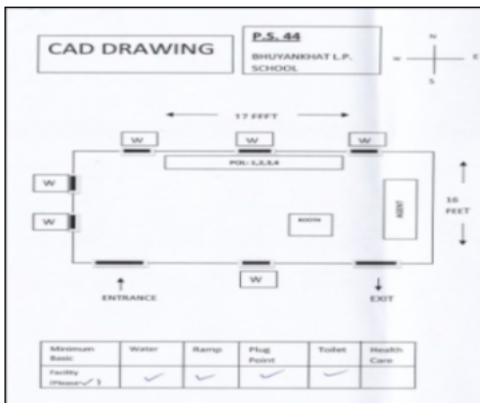

নিৰ্বাচক পঞ্জীয়ন বিষয়াৰ স্বাক্ষৰ

Nazri Naksha

Google Map View

Polling Station Building Front View

ভোটগ্ৰহন কেন্দ্ৰৰ সন্মুখৰ দৃশ্য

Cad View

Key MAP View

1 নাম : দেবেন্দ্ৰ বড়ো পিতাৰ নাম: গাপখো বড়ো ঘৰ নং : 1 বয়স : 62 লিঙ্গ : পুৰুষ	HPQ3334574 ফটো উপলব্ধ	2 নাম : পানীন্দ্ৰ বড়ো পিতাৰ নাম: গাপখো বড়ো ঘৰ নং : 1 বয়স : 56 লিঙ্গ : পুৰুষ	HPQ3334596 ফটো উপলব্ধ	3 নাম : অনিমা বড়ো স্বামীৰ নাম: দেবেন বড়ো ঘৰ নং : 1 বয়স : 51 লিঙ্গ : মহিলা	HPQ3334585 ফটো উপলব্ধ
4 নাম : মিজিথী বড়ো স্বামীৰ নাম: পানীন্দ্ৰ বড়ো ঘৰ নং : 1 বয়স : 46 লিঙ্গ : মহিলা	HPQ3334609 ফটো উপলব্ধ	5 নাম : গৌৰাগাহাই হাজোৱাৰী পিতাৰ নাম: দেবেন্দ্ৰ বড়ো ঘৰ নং : 1 বয়স : 31 লিঙ্গ : পুৰুষ	HPQ0001347 ফটো উপলব্ধ	6 নাম : অহল্যা বড়ো স্বামীৰ নাম: হাদু'গ্ৰা বড়ো ঘৰ নং : 1 বয়স : 29 লিঙ্গ : মহিলা	PYI0049965 ফটো উপলব্ধ
7 নাম : হাদু'গ্ৰা বড়ো পিতাৰ নাম: পানীন্দ্ৰ বড়ো ঘৰ নং : 1 বয়স : 27 লিঙ্গ : পুৰুষ	HPQ0001909 ফটো উপলব্ধ	8 নাম : বেবিলতা বড়ো পিতাৰ নাম: পানীন্দ্ৰ বড়ো ঘৰ নং : 1 বয়স : 26 লিঙ্গ : মহিলা	HPQ0418749 ফটো উপলব্ধ	9 নাম : ৰাফটগৈৰা হজৌআৰী পিতাৰ নাম: দেবেন চন্দ্ৰ বড়ো ঘৰ নং : 1 বয়স : 26 লিঙ্গ : পুৰুষ	HPQ0517417 ফটো উপলব্ধ
10 নাম : বিৰাজ খুংগুৰ হাজোৱাৰী পিতাৰ নাম: দেবেন বড়ো ঘৰ নং : 1 বয়স : 22 লিঙ্গ : পুৰুষ	PYI0066530 ফটো উপলব্ধ	11 নাম : পখিলা মছাহাৰী স্বামীৰ নাম: সতীশ মছাহাৰী ঘৰ নং : 2 বয়স : 52 লিঙ্গ : মহিলা	HPQ3334654 ফটো উপলব্ধ	12 নাম : গোস্বোৰ মছাহাৰী পিতাৰ নাম: সতীশ মছাহাৰী ঘৰ নং : 2 বয়স : 38 লিঙ্গ : পুৰুষ	HPQ3334712 ফটো উপলব্ধ
13 নাম : অঞ্জলী বড়ো স্বামীৰ নাম: গোস্বোৰ মোছাহাৰী ঘৰ নং : 2 বয়স : 38 লিঙ্গ : মহিলা	PYI0050914 ফটো উপলব্ধ	14 নাম : সাইখলং মছাহাৰী পিতাৰ নাম: সতীশ মছাহাৰী ঘৰ নং : 2 বয়স : 35 লিঙ্গ : পুৰুষ	HPQ3334734 ফটো উপলব্ধ	15 নাম : বিনা বড়ো স্বামীৰ নাম: সাইখলং মছাহাৰী ঘৰ নং : 2 বয়স : 34 লিঙ্গ : মহিলা	HPQ0230987 ফটো উপলব্ধ
16 নাম : শিখনা মছাহাৰী পিতাৰ নাম: সতীশ মছাহাৰী ঘৰ নং : 2 বয়স : 33 লিঙ্গ : পুৰুষ	HPQ3334723 ফটো উপলব্ধ	17 নাম : কপিল বড়ো পিতাৰ নাম: মহেশ্বৰ বড়ো ঘৰ নং : 2 বয়স : 20 লিঙ্গ : পুৰুষ	PYI0117200 ফটো উপলব্ধ	#2 18 নাম : নমিতা বড়ো স্বামীৰ নাম: ৰতন চন্দ্ৰ বড়ো ঘৰ নং : 2ক বয়স : 49 লিঙ্গ : মহিলা	HPQ3334701 ফটো উপলব্ধ
19 নাম : ৰতন চন্দ্ৰ বড়ো পিতাৰ নাম: শিব ৰাম বড়ো ঘৰ নং : 2ক বয়স : 49 লিঙ্গ : পুৰুষ	HPQ3334698 ফটো উপলব্ধ	#2 20 নাম : খুম্ৰা বড়ো পিতাৰ নাম: ৰতন চন্দ্ৰ বড়ো ঘৰ নং : 2ক বয়স : 20 লিঙ্গ : পুৰুষ	PYI0049791 ফটো উপলব্ধ	21 নাম : নিহা বড়ো পিতাৰ নাম: ৰতন চন্দ্ৰ বড়ো ঘৰ নং : 2ক বয়স : 19 লিঙ্গ : মহিলা	PYI0117457 ফটো উপলব্ধ
22 নাম : মহেশ্বৰ বড়ো পিতাৰ নাম: শিব বড়ো ঘৰ নং : 2খ বয়স : 51 লিঙ্গ : পুৰুষ	HPQ3334676 ফটো উপলব্ধ	23 নাম : অঞ্জলী বড়ো স্বামীৰ নাম: মহেশ্বৰ বড়ো ঘৰ নং : 2খ বয়স : 47 লিঙ্গ : মহিলা	HPQ3334687 ফটো উপলব্ধ	24 নাম : দিষ্টী বড়ো পিতাৰ নাম: মহেশ্বৰ বড়ো ঘৰ নং : 2খ বয়স : 21 লিঙ্গ : মহিলা	PYI0050021 ফটো উপলব্ধ
25 নাম : কপিল বড়ো পিতাৰ নাম: মহেশ্বৰ বড়ো ঘৰ নং : 2খ বয়স : 19 লিঙ্গ : পুৰুষ	PYI0090696 ফটো উপলব্ধ	26 নাম : সুভাস বড়ো পিতাৰ নাম: আহিনা বড়ো ঘৰ নং : 3 বয়স : 56 লিঙ্গ : পুৰুষ	HPQ3334745 ফটো উপলব্ধ	27 নাম : ফুলমতি বড়ো স্বামীৰ নাম: সুভাস বড়ো ঘৰ নং : 3 বয়স : 54 লিঙ্গ : মহিলা	HPQ3334756 ফটো উপলব্ধ
28 নাম : পূৰ্ণ বড়ো পিতাৰ নাম: সুভাশ বড়ো ঘৰ নং : 3 বয়স : 37 লিঙ্গ : পুৰুষ	HPQ3334767 ফটো উপলব্ধ	29 নাম : আলাইখুংগ্ৰী বড়ো স্বামীৰ নাম: পূৰ্ণ বড়ো ঘৰ নং : 3 বয়স : 35 লিঙ্গ : মহিলা	HPQ0010576 ফটো উপলব্ধ	30 নাম : ফানশ্ৰী বড়ো পিতাৰ নাম: সুভাচ বড়ো ঘৰ নং : 3 বয়স : 26 লিঙ্গ : মহিলা	HPQ0394452 ফটো উপলব্ধ