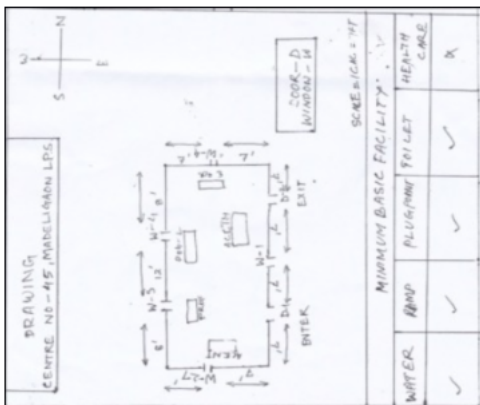

নিৰ্বাচক পঞ্জীয়ন বিষয়াৰ স্বাক্ষৰ

Nazri Naksha

Google Map View

Polling Station Building Front View

ভোটগ্ৰহন কেন্দ্ৰৰ সন্মুখৰ দৃশ্য

Cad View

Key MAP View

1 নাম : লক্ষেশ্বৰ ৰাজবংশী পিতাৰ নাম: ধীৰেশ্বৰ ৰাজবংশী ঘৰ নং : 0 বয়স : 48 লিঙ্গ : পুৰুষ	HPQ3343906 ফটো উপলব্ধ	2 নাম : ডিম্পল ডেকা পিতাৰ নাম: প্ৰসন্ন ডেকা ঘৰ নং : 5 বয়স : 21 লিঙ্গ : পুৰুষ	HPQ4255857 ফটো উপলব্ধ	3 নাম : কল্পনা দেবনাথ স্বামীৰ নাম: ধনঞ্জয় দেবনাথ ঘৰ নং : 17 বয়স : 21 লিঙ্গ : মহিলা	PYI0138529 ফটো উপলব্ধ
4 নাম : জৌংলাৰী বড়ো স্বামীৰ নাম: ব্ৰহ্মেশ্বৰ বড়ো ঘৰ নং : 84 বয়স : 40 লিঙ্গ : মহিলা	HPQ0447078 ফটো উপলব্ধ	5 নাম : সোমলা বড়ো পিতাৰ নাম: মনেশ্বৰ বড়ো ঘৰ নং : 84 বয়স : 24 লিঙ্গ : পুৰুষ	HPQ0515643 ফটো উপলব্ধ	6 নাম : সমখোৰ বড়ো পিতাৰ নাম: সোনা ৰাম বড়ো ঘৰ নং : 86 বয়স : 25 লিঙ্গ : পুৰুষ	HPQ0407841 ফটো উপলব্ধ
7 নাম : নিহাৰ বড়ো পিতাৰ নাম: খৰ্গেন বড়ো ঘৰ নং : 87 বয়স : 30 লিঙ্গ : পুৰুষ	HPQ0571182 ফটো উপলব্ধ	8 নাম : খনথাইশ্ৰী বড়ো পিতাৰ নাম: দুৰ্গেশ্বৰ বড়ো ঘৰ নং : 88 বয়স : 24 লিঙ্গ : মহিলা	HPQ0486282 ফটো উপলব্ধ	9 নাম : মাইনাও দৈমাৰী স্বামীৰ নাম: অলংবাৰ বড়ো ঘৰ নং : 89 বয়স : 28 লিঙ্গ : মহিলা	HPQ0515056 ফটো উপলব্ধ
10 নাম : লীমাৰিকু বসুমতাৰী পিতাৰ নাম: দীনেন বসুমতাৰী ঘৰ নং : 89খ বয়স : 25 লিঙ্গ : পুৰুষ	HPQ0494187 ফটো উপলব্ধ	11 নাম : বিনিতা বসুমতাৰী স্বামীৰ নাম: কামেশ্বৰ বসুমতাৰী ঘৰ নং : 90 বয়স : 37 লিঙ্গ : মহিলা	HPQ0442533 ফটো উপলব্ধ	12 নাম : জাস্তিনা বড়ো পিতাৰ নাম: যতীন্দ্ৰ বড়ো ঘৰ নং : 92 বয়স : 26 লিঙ্গ : মহিলা	HPQ0437608 ফটো উপলব্ধ
13 নাম : বিত্তম বড়ো পিতাৰ নাম: জুজু বড়ো ঘৰ নং : 95 বয়স : 30 লিঙ্গ : পুৰুষ	HPQ0432484 ফটো উপলব্ধ	14 নাম : মাধব বড়ো পিতাৰ নাম: বৃজু বড়ো ঘৰ নং : 95 বয়স : 25 লিঙ্গ : পুৰুষ	HPQ0407460 ফটো উপলব্ধ	15 নাম : মাইনা বড়ো পিতাৰ নাম: কুল ৰাম বড়ো ঘৰ নং : 97 বয়স : 23 লিঙ্গ : মহিলা	HPQ1156884 ফটো উপলব্ধ
16 নাম : ৰমিলা বড়ো স্বামীৰ নাম: দুখু ৰাম বড়ো ঘৰ নং : 98 বয়স : 36 লিঙ্গ : মহিলা	HPQ0458166 ফটো উপলব্ধ	17 নাম : বৈচমৈ বড়ো পিতাৰ নাম: নিপিন বড়ো ঘৰ নং : 100 বয়স : 25 লিঙ্গ : মহিলা	HPQ1316330 ফটো উপলব্ধ	18 নাম : বৈচমৈ বৰো স্বামীৰ নাম: নেৰছন বসুমতাৰী ঘৰ নং : 106 বয়স : 22 লিঙ্গ : মহিলা	PYI0045641 ফটো উপলব্ধ
R 19 নাম : শৰ্মিলা দৈমাৰী স্বামীৰ নাম: মঙ্গল বড়ো ঘৰ নং : 108 বয়স : 37 লিঙ্গ : মহিলা	DNB6738701 ফটো উপলব্ধ	20 নাম : মনিকা বড়ো স্বামীৰ নাম: উমেশ বড়ো ঘৰ নং : 111 বয়স : 29 লিঙ্গ : মহিলা	PYI0044677 ফটো উপলব্ধ	21 নাম : নিহাৰিকা বড়ো পিতাৰ নাম: হৰেশ্বৰ বড়ো ঘৰ নং : 111 বয়স : 22 লিঙ্গ : মহিলা	PYI0045286 ফটো উপলব্ধ
22 নাম : বড়োছা বড়ো পিতাৰ নাম: বিপিন বড়ো ঘৰ নং : 120 বয়স : 26 লিঙ্গ : পুৰুষ	HPQ0641191 ফটো উপলব্ধ	23 নাম : বাসন্য দেবনাথ স্বামীৰ নাম: ধৰণী দেবনাথ ঘৰ নং : 155 বয়স : 86 লিঙ্গ : মহিলা	HPQ3340996 ফটো উপলব্ধ	24 নাম : উতপল দেবনাথ পিতাৰ নাম: ধৰণী দেবনাথ ঘৰ নং : 155 বয়স : 56 লিঙ্গ : পুৰুষ	HPQ3341002 ফটো উপলব্ধ
25 নাম : বিশকা দেবনাথ স্বামীৰ নাম: উতপল দেবনাথ ঘৰ নং : 155 বয়স : 49 লিঙ্গ : মহিলা	HPQ3341013 ফটো উপলব্ধ	26 নাম : সুবল দেবনাথ পিতাৰ নাম: ধৰণী দেবনাথ ঘৰ নং : 155 বয়স : 41 লিঙ্গ : পুৰুষ	HPQ3341024 ফটো উপলব্ধ	27 নাম : ৰত্নাদেব নাথ স্বামীৰ নাম: সুবলদেব নাথ ঘৰ নং : 155 বয়স : 36 লিঙ্গ : মহিলা	HPQ3341035 ফটো উপলব্ধ
28 নাম : ৰাজেশ দেবনাথ পিতাৰ নাম: উতপল দেবনাথ ঘৰ নং : 155 বয়স : 29 লিঙ্গ : পুৰুষ	HPQ0043869 ফটো উপলব্ধ	29 নাম : পিথকি দেবনাথ পিতাৰ নাম: উতপল দেবনাথ ঘৰ নং : 155 বয়স : 25 লিঙ্গ : মহিলা	HPQ0429423 ফটো উপলব্ধ	S 30 নাম : সুশমা দেবনাথ স্বামীৰ নাম: প্ৰভাত দেবনাথ ঘৰ নং : 156 বয়স : 90 লিঙ্গ : মহিলা	HPQ3341068 ফটো উপলব্ধ