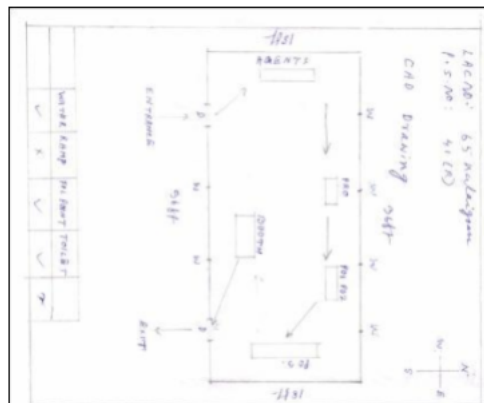

নিৰ্বাচক পঞ্জীয়ন বিষয়াৰ স্বাক্ষৰ

Nazri Naksha

Google Map View

Polling Station Building Front View

ভোটগ্ৰহন কেন্দ্ৰৰ সন্মুখৰ দৃশ্য

Cad View

Key MAP View

|                                                                                                     |                          |                                                                                                  |                          |                                                                                                      |                          |
|-----------------------------------------------------------------------------------------------------|--------------------------|--------------------------------------------------------------------------------------------------|--------------------------|------------------------------------------------------------------------------------------------------|--------------------------|
| 1<br>নাম : তৰালী নাথ<br>স্বামীৰ নাম: কমল কৃষ্ণ ডেকা<br>ঘৰ নং : 00<br>বয়স : 27 লিঙ্গ : মহিলা        | HPQ0548701<br>ফটো উপলব্ধ | # 2<br>নাম : মৃদল কলিতা<br>পিতাৰ নাম: জীবন কলিতা<br>ঘৰ নং : 157<br>বয়স : 20 লিঙ্গ : পুৰুষ       | PYI0132084<br>ফটো উপলব্ধ | 3<br>নাম : চম্পাবতী ৰাজবংশী<br>স্বামীৰ নাম: দুৰ্গাধৰ ৰাজবংশী<br>ঘৰ নং : 5<br>বয়স : 59 লিঙ্গ : মহিলা | HPQ3134574<br>ফটো উপলব্ধ |
| 4<br>নাম : অপূৰ্ব ৰাজবংশী<br>পিতাৰ নাম: দুৰ্গাধৰ ৰাজবংশী<br>ঘৰ নং : 1<br>বয়স : 37 লিঙ্গ : পুৰুষ    | HPQ3134585<br>ফটো উপলব্ধ | 5<br>নাম : জুৰি ৰাজবংশী<br>স্বামীৰ নাম: অপূৰ্ব ৰাজবংশী<br>ঘৰ নং : 1<br>বয়স : 29 লিঙ্গ : মহিলা   | HPQ0001628<br>ফটো উপলব্ধ | 6<br>নাম : সুৰেন ৰাজবংশী<br>পিতাৰ নাম: প্ৰদীপ ৰাজবংশী<br>ঘৰ নং : 2<br>বয়স : 54 লিঙ্গ : পুৰুষ        | HPQ3134610<br>ফটো উপলব্ধ |
| 7<br>নাম : ফেনো বালা ৰাজবংশী<br>স্বামীৰ নাম: সুৰেন ৰাজবংশী<br>ঘৰ নং : 2<br>বয়স : 49 লিঙ্গ : মহিলা  | HPQ3134621<br>ফটো উপলব্ধ | 8<br>নাম : ধনপতি ৰাজবংশী<br>পিতাৰ নাম: প্ৰদীপ ৰাজবংশী<br>ঘৰ নং : 2<br>বয়স : 44 লিঙ্গ : পুৰুষ    | HPQ3134665<br>ফটো উপলব্ধ | # 9<br>নাম : দেবজানী ৰাজবংশী<br>পিতাৰ নাম: শংকৰ ৰাজবংশী<br>ঘৰ নং : 2<br>বয়স : 41 লিঙ্গ : মহিলা      | HPQ0010502<br>ফটো উপলব্ধ |
| 10<br>নাম : শংকৰ ৰাজবংশী<br>পিতাৰ নাম: সুৰেন ৰাজবংশী<br>ঘৰ নং : 2<br>বয়স : 41 লিঙ্গ : পুৰুষ        | HPQ3134632<br>ফটো উপলব্ধ | 11<br>নাম : কনক ৰাজবংশী<br>পিতাৰ নাম: সুৰেন ৰাজবংশী<br>ঘৰ নং : 2<br>বয়স : 37 লিঙ্গ : পুৰুষ      | HPQ3134643<br>ফটো উপলব্ধ | # 12<br>নাম : জয়মতী ৰাজবংশী<br>স্বামীৰ নাম: কনক ৰাজবংশী<br>ঘৰ নং : 2<br>বয়স : 31 লিঙ্গ : মহিলা     | HPQ0010503<br>ফটো উপলব্ধ |
| 13<br>নাম : জগদীশ ৰাজবংশী<br>পিতাৰ নাম: সুৰেন ৰাজবংশী<br>ঘৰ নং : 2<br>বয়স : 27 লিঙ্গ : পুৰুষ       | HPQ0066258<br>ফটো উপলব্ধ | 14<br>নাম : ভাস্কৰ ৰাজবংশী<br>পিতাৰ নাম: ধনপতি ৰাজবংশী<br>ঘৰ নং : 02<br>বয়স : 24 লিঙ্গ : পুৰুষ  | HPQ1143999<br>ফটো উপলব্ধ | 15<br>নাম : জোনালী ৰাজবংশী<br>স্বামীৰ নাম: ধনপতি ৰাজবংশী<br>ঘৰ নং : 3<br>বয়স : 42 লিঙ্গ : মহিলা     | HPQ3134676<br>ফটো উপলব্ধ |
| 16<br>নাম : পপিৰা ৰাজবংশী<br>স্বামীৰ নাম: আহিলা ৰাজবংশী<br>ঘৰ নং : 8<br>বয়স : 54 লিঙ্গ : মহিলা     | HPQ3134698<br>ফটো উপলব্ধ | 17<br>নাম : জলেন ৰাজবংশী<br>পিতাৰ নাম: আহিলা ৰাজবংশী<br>ঘৰ নং : 8<br>বয়স : 41 লিঙ্গ : পুৰুষ     | HPQ3134701<br>ফটো উপলব্ধ | 18<br>নাম : বলেন ৰাজবংশী<br>পিতাৰ নাম: আহিলা ৰাজবংশী<br>ঘৰ নং : 8<br>বয়স : 37 লিঙ্গ : পুৰুষ         | HPQ3134712<br>ফটো উপলব্ধ |
| 19<br>নাম : বিশ্বজিৎ ৰাজবংশী<br>পিতাৰ নাম: দয়্যৰাম ৰাজবংশী<br>ঘৰ নং : 8<br>বয়স : 35 লিঙ্গ : পুৰুষ | HPQ3134723<br>ফটো উপলব্ধ | 20<br>নাম : কুলেন ৰাজবংশী<br>মাতৃৰ নাম: পপিৰা ৰাজবংশী<br>ঘৰ নং : 4<br>বয়স : 32 লিঙ্গ : পুৰুষ    | PYI0017145<br>ফটো উপলব্ধ | 21<br>নাম : কুঞ্জ ৰাজবংশী<br>স্বামীৰ নাম: জলেন ৰাজবংশী<br>ঘৰ নং : 8<br>বয়স : 28 লিঙ্গ : মহিলা       | HPQ0272765<br>ফটো উপলব্ধ |
| 22<br>নাম : বনুমনি ৰাজবংশী<br>স্বামীৰ নাম: কুলেন ৰাজবংশী<br>ঘৰ নং : 4<br>বয়স : 26 লিঙ্গ : মহিলা    | PYI0097519<br>ফটো উপলব্ধ | 23<br>নাম : ৰমেশ ৰাজবংশী<br>পিতাৰ নাম: দানপতি ৰাজবংশী<br>ঘৰ নং : 5<br>বয়স : 61 লিঙ্গ : পুৰুষ    | HPQ3134734<br>ফটো উপলব্ধ | 24<br>নাম : মইনা ৰাজবংশী<br>স্বামীৰ নাম: ৰমেশ ৰাজবংশী<br>ঘৰ নং : 5<br>বয়স : 54 লিঙ্গ : মহিলা        | HPQ3134745<br>ফটো উপলব্ধ |
| 25<br>নাম : পবিত্ৰ ৰাজবংশী<br>পিতাৰ নাম: ৰমেশ ৰাজবংশী<br>ঘৰ নং : 5<br>বয়স : 41 লিঙ্গ : পুৰুষ       | HPQ3134756<br>ফটো উপলব্ধ | 26<br>নাম : ধনজিত ৰাজবংশী<br>পিতাৰ নাম: ৰমেশ ৰাজবংশী<br>ঘৰ নং : 5<br>বয়স : 37 লিঙ্গ : পুৰুষ     | HPQ3134767<br>ফটো উপলব্ধ | 27<br>নাম : চন্দন ৰাজবংশী<br>পিতাৰ নাম: ৰমেশ ৰাজবংশী<br>ঘৰ নং : 5<br>বয়স : 30 লিঙ্গ : পুৰুষ         | HPQ3140703<br>ফটো উপলব্ধ |
| 28<br>নাম : কবিতা ৰাজবংশী<br>স্বামীৰ নাম: পবিত্ৰ ৰাজবংশী<br>ঘৰ নং : 5<br>বয়স : 26 লিঙ্গ : মহিলা    | HPQ0184804<br>ফটো উপলব্ধ | 29<br>নাম : প্ৰতিমা ৰাজবংশী<br>স্বামীৰ নাম: পৰেশ ৰাজবংশী<br>ঘৰ নং : 6<br>বয়স : 55 লিঙ্গ : মহিলা | HPQ3134789<br>ফটো উপলব্ধ | 30<br>নাম : পৰেশ ৰাজবংশী<br>পিতাৰ নাম: শিব ৰাজবংশী<br>ঘৰ নং : 6<br>বয়স : 52 লিঙ্গ : পুৰুষ           | HPQ3134790<br>ফটো উপলব্ধ |