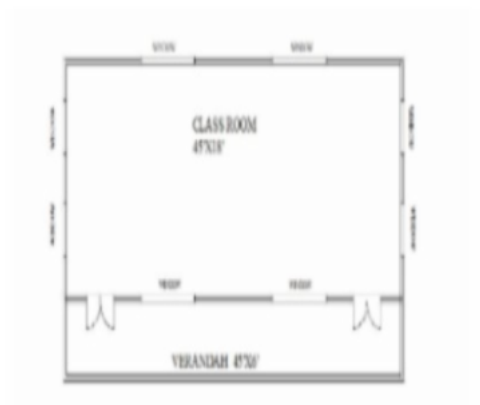

নিৰ্বাচক পঞ্জীয়ন বিষয়াৰ স্বাক্ষৰ

Nazri Naksha

Google Map View

Polling Station Building Front View

ভোটগ্রহন কেন্দ্ৰৰ সন্মুখৰ দৃশ্য

Cad View

Key MAP View

1 নাম : নেৰচন বড়ো পিতাৰ নাম : বতৰ্ন বড়ো ঘৰ নং : 14 বয়স : 25 লিঙ্গ : পুৰুষ	HPQ0483685 ফটো উপলব্ধ	2 নাম : হিৰক জ্যোতি ডেকা পিতাৰ নাম : নব কুমাৰ ডেকা ঘৰ নং : 16 বয়স : 24 লিঙ্গ : পুৰুষ	HPQ1233337 ফটো উপলব্ধ	#2 3 নাম : শেরালী ডেকা স্বামীৰ নাম : লখেশ্বৰ ডেকা ঘৰ নং : 124 বয়স : 30 লিঙ্গ : মহিলা	HPQ0438671 ফটো উপলব্ধ
4 নাম : পাপৰি বসুমতাৰী পিতাৰ নাম : দেবেন্দ্ৰ বসুমতাৰী ঘৰ নং : 30 বয়স : 25 লিঙ্গ : মহিলা	HPQ0639229 ফটো উপলব্ধ	5 নাম : ববংছা বসুমতাৰী পিতাৰ নাম : শশীন্দ্ৰ বসুমতাৰী ঘৰ নং : 33 বয়স : 29 লিঙ্গ : পুৰুষ	HPQ0466201 ফটো উপলব্ধ	6 নাম : বতন বড়ো পিতাৰ নাম : বাই বড়ো ঘৰ নং : 57 বয়স : 49 লিঙ্গ : পুৰুষ	HPQ2844066 ফটো উপলব্ধ
7 নাম : বুবেইশ্বৰী বড়ো পিতাৰ নাম : অৰ্গা বড়ো ঘৰ নং : 59 বয়স : 28 লিঙ্গ : মহিলা	HPQ0237388 ফটো উপলব্ধ	8 নাম : বিঞ্জু বড়ো স্বামীৰ নাম : কুশল বড়ো ঘৰ নং : 65 বয়স : 35 লিঙ্গ : মহিলা	HPQ2844248 ফটো উপলব্ধ	9 নাম : মৃগাল চহৰীয়া পিতাৰ নাম : জন্মা চহৰীয়া ঘৰ নং : 71 বয়স : 27 লিঙ্গ : পুৰুষ	HPQ0362186 ফটো উপলব্ধ
10 নাম : দিপালী বড়ো স্বামীৰ নাম : বতৰ্ন বড়ো ঘৰ নং : 78 বয়স : 44 লিঙ্গ : মহিলা	HPQ2844077 ফটো উপলব্ধ	11 নাম : হিমাংশু বৰুৱা পিতাৰ নাম : খৰ্গেন বৰুৱা ঘৰ নং : 78 বয়স : 25 লিঙ্গ : পুৰুষ	HPQ0639146 ফটো উপলব্ধ	E 12 নাম : ধৰিত্ৰী দেৱী স্বামীৰ নাম : জগদীশ শমা ঘৰ নং : 87 বয়স : 28 লিঙ্গ : মহিলা	HPQ0426346 ফটো উপলব্ধ
13 নাম : সাগৰিকা দাস কাকুতি স্বামীৰ নাম : মুনীন্দ্ৰ কাকাত ঘৰ নং : 107 বয়স : 25 লিঙ্গ : মহিলা	HPQ0376327 ফটো উপলব্ধ	14 নাম : অনিলা বসুমতাৰী পিতাৰ নাম : চৰ্বিৰাম বসুমতাৰী ঘৰ নং : 123 বয়স : 54 লিঙ্গ : মহিলা	HPQ2844157 ফটো উপলব্ধ	15 নাম : জয়ন্ত বসুমতাৰী পিতাৰ নাম : চৰ্বি বসুমতাৰী ঘৰ নং : 123 বয়স : 50 লিঙ্গ : পুৰুষ	HPQ2844135 ফটো উপলব্ধ
16 নাম : ৰছমি বসুমতাৰী স্বামীৰ নাম : জয়ন্ত বসুমতাৰী ঘৰ নং : 123 বয়স : 46 লিঙ্গ : মহিলা	HPQ2844146 ফটো উপলব্ধ	17 নাম : মতি ডেকা পিতাৰ নাম : নবীন ডেকা ঘৰ নং : 128 বয়স : 55 লিঙ্গ : পুৰুষ	HPQ2839921 ফটো উপলব্ধ	18 নাম : মথু ডেকা পিতাৰ নাম : নবীন ডেকা ঘৰ নং : 128 বয়স : 51 লিঙ্গ : পুৰুষ	HPQ2839943 ফটো উপলব্ধ
19 নাম : অকন ডেকা স্বামীৰ নাম : মতি ডেকা ঘৰ নং : 128 বয়স : 49 লিঙ্গ : মহিলা	HPQ2839932 ফটো উপলব্ধ	20 নাম : ধনমনি ডেকা পিতাৰ নাম : মতি ৰাম ডেকা ঘৰ নং : 128 বয়স : 26 লিঙ্গ : পুৰুষ	HPQ0465849 ফটো উপলব্ধ	21 নাম : মনাল ডেকা পিতাৰ নাম : মতি ডেকা ঘৰ নং : 124 বয়স : 24 লিঙ্গ : পুৰুষ	PYI0127183 ফটো উপলব্ধ
22 নাম : বসুন্ধৰ ডেকা পিতাৰ নাম : নবীন ডেকা ঘৰ নং : 128 বয়স : 66 লিঙ্গ : পুৰুষ	HPQ2839965 ফটো উপলব্ধ	23 নাম : ৰাধিকা ডেকা স্বামীৰ নাম : বসুন্ধৰ ডেকা ঘৰ নং : 128 বয়স : 56 লিঙ্গ : মহিলা	HPQ2839976 ফটো উপলব্ধ	24 নাম : ভূমিত্ৰা ডেকা স্বামীৰ নাম : মথু ডেকা ঘৰ নং : 128 বয়স : 44 লিঙ্গ : মহিলা	HPQ2839954 ফটো উপলব্ধ
25 নাম : লক্ষেশ্বৰ ডেকা পিতাৰ নাম : বসুন্ধৰ ডেকা ঘৰ নং : 128 বয়স : 39 লিঙ্গ : পুৰুষ	HPQ2839987 ফটো উপলব্ধ	26 নাম : খৰ্গেশ্বৰ ডেকা পিতাৰ নাম : সন্তুৰাম কোছ ঘৰ নং : 125 বয়স : 87 লিঙ্গ : পুৰুষ	HPQ2840008 ফটো উপলব্ধ	27 নাম : দিগন্ত ডেকা পিতাৰ নাম : খৰ্গেশ্বৰ ডেকা ঘৰ নং : 125 বয়স : 47 লিঙ্গ : পুৰুষ	HPQ2840020 ফটো উপলব্ধ
28 নাম : প্ৰণতি ডেকা স্বামীৰ নাম : দিগন্ত ডেকা ঘৰ নং : 125 বয়স : 42 লিঙ্গ : মহিলা	HPQ2840031 ফটো উপলব্ধ	29 নাম : লাহেশ্বৰী ডেকা স্বামীৰ নাম : সুনন্দ ডেকা ঘৰ নং : 125 বয়স : 41 লিঙ্গ : মহিলা	HPQ2840019 ফটো উপলব্ধ	30 নাম : সীমা ৰাজবংশী ডেকা স্বামীৰ নাম : নিকুঞ্জ ডেকা ঘৰ নং : 125 বয়স : 28 লিঙ্গ : মহিলা	HPQ0465922 ফটো উপলব্ধ