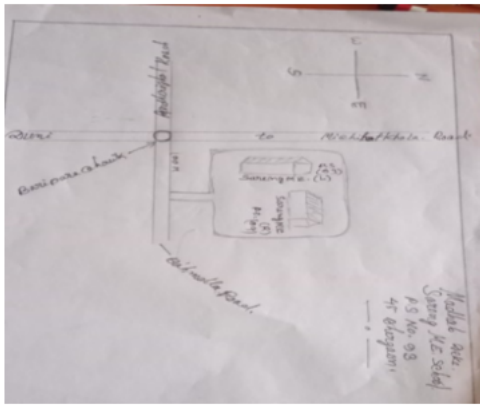

নিৰ্বাচক পঞ্জীয়ন বিষয়াৰ স্বাক্ষৰ

Nazri Naksha

Google Map View

Polling Station Building Front View

ভোটগ্রহন কেন্দ্ৰৰ সন্মুখৰ দৃশ্য

Cad View

Key MAP View

1 নাম : নেৰচন বড়ো পিতাৰ নাম : বতৰ্ন বড়ো ঘৰ নং : 14 বয়স : 25 লিঙ্গ : পুৰুষ	HPQ0483685 ফটো উপলব্ধ	2 নাম : হিৰক জ্যোতি ডেকা পিতাৰ নাম : নব কুমাৰ ডেকা ঘৰ নং : 16 বয়স : 24 লিঙ্গ : পুৰুষ	HPQ1233337 ফটো উপলব্ধ	#2 3 নাম : শেরালী ডেকা স্বামীৰ নাম : লখেশ্বৰ ডেকা ঘৰ নং : 124 বয়স : 30 লিঙ্গ : মহিলা	HPQ0438671 ফটো উপলব্ধ
4 নাম : পাপৰি বসুমতাৰী পিতাৰ নাম : দেবেন্দ্ৰ বসুমতাৰী ঘৰ নং : 30 বয়স : 25 লিঙ্গ : মহিলা	HPQ0639229 ফটো উপলব্ধ	5 নাম : ববংছা বসুমতাৰী পিতাৰ নাম : শশীন্দ্ৰ বসুমতাৰী ঘৰ নং : 33 বয়স : 29 লিঙ্গ : পুৰুষ	HPQ0466201 ফটো উপলব্ধ	6 নাম : বতন বড়ো পিতাৰ নাম : বাই বড়ো ঘৰ নং : 57 বয়স : 49 লিঙ্গ : পুৰুষ	HPQ2844066 ফটো উপলব্ধ
7 নাম : বুবেইশ্বৰী বড়ো পিতাৰ নাম : অৰ্গা বড়ো ঘৰ নং : 59 বয়স : 28 লিঙ্গ : মহিলা	HPQ0237388 ফটো উপলব্ধ	8 নাম : বিঞ্জু বড়ো স্বামীৰ নাম : কুশল বড়ো ঘৰ নং : 65 বয়স : 35 লিঙ্গ : মহিলা	HPQ2844248 ফটো উপলব্ধ	9 নাম : মৃগাল চহৰীয়া পিতাৰ নাম : জন্মা চহৰীয়া ঘৰ নং : 71 বয়স : 27 লিঙ্গ : পুৰুষ	HPQ0362186 ফটো উপলব্ধ
10 নাম : দিপালী বড়ো স্বামীৰ নাম : বতৰ্ন বড়ো ঘৰ নং : 78 বয়স : 44 লিঙ্গ : মহিলা	HPQ2844077 ফটো উপলব্ধ	11 নাম : হিমাংশু বৰুৱা পিতাৰ নাম : খৰ্গেন বৰুৱা ঘৰ নং : 78 বয়স : 25 লিঙ্গ : পুৰুষ	HPQ0639146 ফটো উপলব্ধ	E 12 নাম : ধৰিত্ৰী দেৱী স্বামীৰ নাম : জগদীশ শমা ঘৰ নং : 87 বয়স : 28 লিঙ্গ : মহিলা	HPQ0426346 ফটো উপলব্ধ
13 নাম : সাগৰিকা দাস কাকুতি স্বামীৰ নাম : মুনীন্দ্ৰ কাকাত ঘৰ নং : 107 বয়স : 25 লিঙ্গ : মহিলা	HPQ0376327 ফটো উপলব্ধ	14 নাম : অনিলা বসুমতাৰী পিতাৰ নাম : চৰ্বিৰাম বসুমতাৰী ঘৰ নং : 123 বয়স : 54 লিঙ্গ : মহিলা	HPQ2844157 ফটো উপলব্ধ	15 নাম : জয়ন্ত বসুমতাৰী পিতাৰ নাম : চৰ্বি বসুমতাৰী ঘৰ নং : 123 বয়স : 50 লিঙ্গ : পুৰুষ	HPQ2844135 ফটো উপলব্ধ
16 নাম : ৰছমি বসুমতাৰী স্বামীৰ নাম : জয়ন্ত বসুমতাৰী ঘৰ নং : 123 বয়স : 46 লিঙ্গ : মহিলা	HPQ2844146 ফটো উপলব্ধ	17 নাম : মতি ডেকা পিতাৰ নাম : নবীন ডেকা ঘৰ নং : 128 বয়স : 55 লিঙ্গ : পুৰুষ	HPQ2839921 ফটো উপলব্ধ	18 নাম : মথু ডেকা পিতাৰ নাম : নবীন ডেকা ঘৰ নং : 128 বয়স : 51 লিঙ্গ : পুৰুষ	HPQ2839943 ফটো উপলব্ধ
19 নাম : অকন ডেকা স্বামীৰ নাম : মতি ডেকা ঘৰ নং : 128 বয়স : 49 লিঙ্গ : মহিলা	HPQ2839932 ফটো উপলব্ধ	20 নাম : ধনমনি ডেকা পিতাৰ নাম : মতি ৰাম ডেকা ঘৰ নং : 128 বয়স : 26 লিঙ্গ : পুৰুষ	HPQ0465849 ফটো উপলব্ধ	21 নাম : মনাল ডেকা পিতাৰ নাম : মতি ডেকা ঘৰ নং : 124 বয়স : 24 লিঙ্গ : পুৰুষ	PYI0127183 ফটো উপলব্ধ
22 নাম : বসুন্ধৰ ডেকা পিতাৰ নাম : নবীন ডেকা ঘৰ নং : 128 বয়স : 66 লিঙ্গ : পুৰুষ	HPQ2839965 ফটো উপলব্ধ	23 নাম : ৰাধিকা ডেকা স্বামীৰ নাম : বসুন্ধৰ ডেকা ঘৰ নং : 128 বয়স : 56 লিঙ্গ : মহিলা	HPQ2839976 ফটো উপলব্ধ	24 নাম : ভূমিত্ৰা ডেকা স্বামীৰ নাম : মথু ডেকা ঘৰ নং : 128 বয়স : 44 লিঙ্গ : মহিলা	HPQ2839954 ফটো উপলব্ধ
25 নাম : লক্ষেশ্বৰ ডেকা পিতাৰ নাম : বসুন্ধৰ ডেকা ঘৰ নং : 128 বয়স : 39 লিঙ্গ : পুৰুষ	HPQ2839987 ফটো উপলব্ধ	26 নাম : খৰ্গেশ্বৰ ডেকা পিতাৰ নাম : সন্তুৰাম কোছ ঘৰ নং : 125 বয়স : 87 লিঙ্গ : পুৰুষ	HPQ2840008 ফটো উপলব্ধ	27 নাম : দিগন্ত ডেকা পিতাৰ নাম : খৰ্গেশ্বৰ ডেকা ঘৰ নং : 125 বয়স : 47 লিঙ্গ : পুৰুষ	HPQ2840020 ফটো উপলব্ধ
28 নাম : প্ৰণতি ডেকা স্বামীৰ নাম : দিগন্ত ডেকা ঘৰ নং : 125 বয়স : 42 লিঙ্গ : মহিলা	HPQ2840031 ফটো উপলব্ধ	29 নাম : লাহেশ্বৰী ডেকা স্বামীৰ নাম : সুনন্দ ডেকা ঘৰ নং : 125 বয়স : 41 লিঙ্গ : মহিলা	HPQ2840019 ফটো উপলব্ধ	30 নাম : সীমা ৰাজবংশী ডেকা স্বামীৰ নাম : নিকুঞ্জ ডেকা ঘৰ নং : 125 বয়স : 28 লিঙ্গ : মহিলা	HPQ0465922 ফটো উপলব্ধ