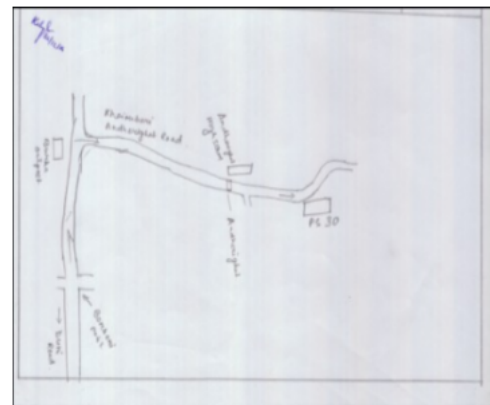

নিৰ্বাচক পঞ্জীয়ন বিষয়াৰ স্বাক্ষৰ

Nazri Naksha

Google Map View

Polling Station Building Front View

ভোটগ্রহন কেন্দ্ৰৰ সন্মুখৰ দৃশ্য

Cad View

Key MAP View

1 নাম : বৃন্দা আলী পিতাৰ নাম: চয়াব আলি ঘৰ নং : 0 বয়স : 40 লিঙ্গ : পুৰুষ	HPS0001309 ফটো উপলব্ধ	2 নাম : জোনাকী নাৰ্জাৰী পিতাৰ নাম: কৃষ্ণ নাৰ্জাৰী ঘৰ নং : 000 বয়স : 26 লিঙ্গ : মহিলা	PYI0118240 ফটো উপলব্ধ	3 নাম : নন্দীৰাম কলিতা পিতাৰ নাম: মাধৱাম কলিতা ঘৰ নং : 1 বয়স : 73 লিঙ্গ : পুৰুষ	HPQ2234562 ফটো উপলব্ধ
4 নাম : বৃন্দালী কলিতা স্বামীৰ নাম: নন্দীৰাম কলিতা ঘৰ নং : 1 বয়স : 64 লিঙ্গ : মহিলা	HPQ2234573 ফটো উপলব্ধ	5 নাম : দিলীপ ডেকা পিতাৰ নাম: প্ৰভাত ডেকা ঘৰ নং : 1 বয়স : 51 লিঙ্গ : পুৰুষ	HPQ1682140 ফটো উপলব্ধ	6 নাম : পঙ্কজ কলিতা পিতাৰ নাম: নন্দীৰাম কলিতা ঘৰ নং : 1 বয়স : 28 লিঙ্গ : পুৰুষ	HPQ0177774 ফটো উপলব্ধ
7 নাম : অৰ্পনা ডেকা স্বামীৰ নাম: পংকজ কলিতা ঘৰ নং : 01 বয়স : 28 লিঙ্গ : মহিলা	HPQ0361477 ফটো উপলব্ধ	8 নাম : জিংকু মনি কলিতা পিতাৰ নাম: নন্দীৰাম কলিতা ঘৰ নং : 01 বয়স : 21 লিঙ্গ : পুৰুষ	PYI0007138 ফটো উপলব্ধ	9 নাম : গজেনু কলিতা পিতাৰ নাম: চন্দ্ৰ কলিতা ঘৰ নং : 2 বয়স : 56 লিঙ্গ : পুৰুষ	HPQ2234584 ফটো উপলব্ধ
10 নাম : মঞ্জু কলিতা স্বামীৰ নাম: গজেন কলিতা ঘৰ নং : 2 বয়স : 44 লিঙ্গ : মহিলা	HPQ2234595 ফটো উপলব্ধ	11 নাম : চয়াণিকা কলিতা পিতাৰ নাম: গজেন কলিতা ঘৰ নং : 2 বয়স : 23 লিঙ্গ : মহিলা	HPQ1132216 ফটো উপলব্ধ	12 নাম : সোম্বৰী কলিতা স্বামীৰ নাম: দিনেশ্বৰ কলিতা ঘৰ নং : 3 বয়স : 61 লিঙ্গ : মহিলা	HPQ2234620 ফটো উপলব্ধ
13 নাম : পিংকু কলিতা পিতাৰ নাম: দিনেশ্বৰ কলিতা ঘৰ নং : 3 বয়স : 49 লিঙ্গ : মহিলা	HPQ2234619 ফটো উপলব্ধ	14 নাম : হৰিচন্দ্ৰ কলিতা পিতাৰ নাম: দিনেশ্বৰ কলিতা ঘৰ নং : 3 বয়স : 43 লিঙ্গ : পুৰুষ	HPQ2234631 ফটো উপলব্ধ	15 নাম : বেখা কলিতা স্বামীৰ নাম: পিঙ্কু কলিতা ঘৰ নং : 3 বয়স : 37 লিঙ্গ : মহিলা	HPQ2234642 ফটো উপলব্ধ
16 নাম : চন্দ্ৰমা কলিতা স্বামীৰ নাম: হৰিচন্দ্ৰ কলিতা ঘৰ নং : 3 বয়স : 35 লিঙ্গ : মহিলা	HPQ2234653 ফটো উপলব্ধ	17 নাম : কুশেশ্বৰী কলিতা স্বামীৰ নাম: মাধু কলিতা ঘৰ নং : 8 বয়স : 84 লিঙ্গ : মহিলা	HPQ2234664 ফটো উপলব্ধ	18 নাম : প্ৰসন্ন কলিতা পিতাৰ নাম: মাধু কলিতা ঘৰ নং : 8 বয়স : 59 লিঙ্গ : পুৰুষ	HPQ2234675 ফটো উপলব্ধ
19 নাম : জয়ন্তী কলিতা স্বামীৰ নাম: প্ৰসন্ন কলিতা ঘৰ নং : 8 বয়স : 51 লিঙ্গ : মহিলা	HPQ2234686 ফটো উপলব্ধ	20 নাম : অপৰাজিতা কলিতা পিতাৰ নাম: প্ৰসন্ন কলিতা ঘৰ নং : 8 বয়স : 29 লিঙ্গ : মহিলা	HPQ1682060 ফটো উপলব্ধ	21 নাম : ৰিতুসিতা কলিতা পিতাৰ নাম: প্ৰসন্ন কলিতা ঘৰ নং : 4 বয়স : 27 লিঙ্গ : মহিলা	HPQ0562389 ফটো উপলব্ধ
22 নাম : কিৰন চন্দ্ৰ কলিতা পিতাৰ নাম: ৰত্নেশ্বৰ কলিতা ঘৰ নং : 5 বয়স : 64 লিঙ্গ : পুৰুষ	HPQ2234755 ফটো উপলব্ধ	23 নাম : দেবেশ্বৰী কলিতা পিতাৰ নাম: ৰত্নেশ্বৰ কলিতা ঘৰ নং : 5 বয়স : 61 লিঙ্গ : মহিলা	HPQ2234744 ফটো উপলব্ধ	24 নাম : হিমালী কলিতা স্বামীৰ নাম: কিৰন চন্দ্ৰ কলিতা ঘৰ নং : 5 বয়স : 54 লিঙ্গ : মহিলা	HPQ2234766 ফটো উপলব্ধ
25 নাম : জ্যোতি ৰাভা বৰা স্বামীৰ নাম: অমৰেন্দ্ৰ কলিতা ঘৰ নং : 05 বয়স : 32 লিঙ্গ : মহিলা	PYI0006924 ফটো উপলব্ধ	26 নাম : অমৰেন্দ্ৰ কলিতা পিতাৰ নাম: কিৰণ কলিতা ঘৰ নং : 5 বয়স : 29 লিঙ্গ : পুৰুষ	HPQ2242515 ফটো উপলব্ধ	27 নাম : হীৰকজ্যোতি কলিতা পিতাৰ নাম: কিৰণ কলিতা ঘৰ নং : 5 বয়স : 26 লিঙ্গ : পুৰুষ	HPQ0179283 ফটো উপলব্ধ
28 নাম : পখিলা কলিতা স্বামীৰ নাম: হিৰন চন্দ্ৰ কলিতা ঘৰ নং : 5ক বয়স : 51 লিঙ্গ : মহিলা	HPQ2234777 ফটো উপলব্ধ	29 নাম : গোপীকান্ত কলিতা পিতাৰ নাম: মাধ কলিতা ঘৰ নং : 6 বয়স : 79 লিঙ্গ : পুৰুষ	HPQ2234788 ফটো উপলব্ধ	30 নাম : পাহেশ্বৰী কলিতা স্বামীৰ নাম: গোপীকান্ত কলিতা ঘৰ নং : 6 বয়স : 64 লিঙ্গ : মহিলা	HPQ2234799 ফটো উপলব্ধ