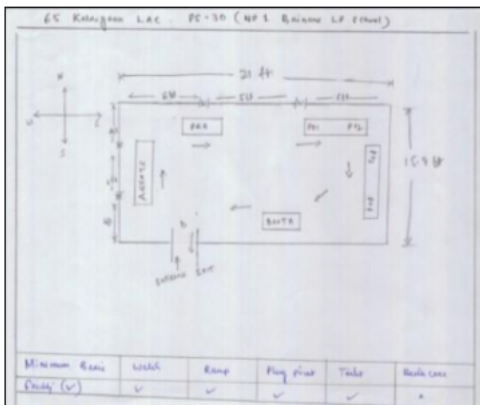

নিৰ্বাচক পঞ্জীয়ন বিষয়াৰ স্বাক্ষৰ

Nazri Naksha

Google Map View

Polling Station Building Front View

ভোটগ্রহন কেন্দ্ৰৰ সন্মুখৰ দৃশ্য

Cad View

Key MAP View

1 নাম : বৃন্দা আলী পিতাৰ নাম: চয়াব আলি ঘৰ নং : 0 বয়স : 40 লিঙ্গ : পুৰুষ	HPS0001309 ফটো উপলব্ধ	2 নাম : জোনাকী নাৰ্জাৰী পিতাৰ নাম: কৃষ্ণ নাৰ্জাৰী ঘৰ নং : 000 বয়স : 26 লিঙ্গ : মহিলা	PYI0118240 ফটো উপলব্ধ	3 নাম : নন্দীৰাম কলিতা পিতাৰ নাম: মাধৱাম কলিতা ঘৰ নং : 1 বয়স : 73 লিঙ্গ : পুৰুষ	HPQ2234562 ফটো উপলব্ধ
4 নাম : বৃন্দালী কলিতা স্বামীৰ নাম: নন্দীৰাম কলিতা ঘৰ নং : 1 বয়স : 64 লিঙ্গ : মহিলা	HPQ2234573 ফটো উপলব্ধ	5 নাম : দিলীপ ডেকা পিতাৰ নাম: প্ৰভাত ডেকা ঘৰ নং : 1 বয়স : 51 লিঙ্গ : পুৰুষ	HPQ1682140 ফটো উপলব্ধ	6 নাম : পঙ্কজ কলিতা পিতাৰ নাম: নন্দীৰাম কলিতা ঘৰ নং : 1 বয়স : 28 লিঙ্গ : পুৰুষ	HPQ0177774 ফটো উপলব্ধ
7 নাম : অৰ্পনা ডেকা স্বামীৰ নাম: পংকজ কলিতা ঘৰ নং : 01 বয়স : 28 লিঙ্গ : মহিলা	HPQ0361477 ফটো উপলব্ধ	8 নাম : জিংকু মনি কলিতা পিতাৰ নাম: নন্দীৰাম কলিতা ঘৰ নং : 01 বয়স : 21 লিঙ্গ : পুৰুষ	PYI0007138 ফটো উপলব্ধ	9 নাম : গজেনু কলিতা পিতাৰ নাম: চন্দ্ৰ কলিতা ঘৰ নং : 2 বয়স : 56 লিঙ্গ : পুৰুষ	HPQ2234584 ফটো উপলব্ধ
10 নাম : মঞ্জু কলিতা স্বামীৰ নাম: গজেন কলিতা ঘৰ নং : 2 বয়স : 44 লিঙ্গ : মহিলা	HPQ2234595 ফটো উপলব্ধ	11 নাম : চয়াণিকা কলিতা পিতাৰ নাম: গজেন কলিতা ঘৰ নং : 2 বয়স : 23 লিঙ্গ : মহিলা	HPQ1132216 ফটো উপলব্ধ	12 নাম : সোম্বৰী কলিতা স্বামীৰ নাম: দিনেশ্বৰ কলিতা ঘৰ নং : 3 বয়স : 61 লিঙ্গ : মহিলা	HPQ2234620 ফটো উপলব্ধ
13 নাম : পিংকু কলিতা পিতাৰ নাম: দিনেশ্বৰ কলিতা ঘৰ নং : 3 বয়স : 49 লিঙ্গ : মহিলা	HPQ2234619 ফটো উপলব্ধ	14 নাম : হৰিচন্দ্ৰ কলিতা পিতাৰ নাম: দিনেশ্বৰ কলিতা ঘৰ নং : 3 বয়স : 43 লিঙ্গ : পুৰুষ	HPQ2234631 ফটো উপলব্ধ	15 নাম : বেখা কলিতা স্বামীৰ নাম: পিঙ্কু কলিতা ঘৰ নং : 3 বয়স : 37 লিঙ্গ : মহিলা	HPQ2234642 ফটো উপলব্ধ
16 নাম : চন্দ্ৰমা কলিতা স্বামীৰ নাম: হৰিচন্দ্ৰ কলিতা ঘৰ নং : 3 বয়স : 35 লিঙ্গ : মহিলা	HPQ2234653 ফটো উপলব্ধ	17 নাম : কুশেশ্বৰী কলিতা স্বামীৰ নাম: মাধু কলিতা ঘৰ নং : 8 বয়স : 84 লিঙ্গ : মহিলা	HPQ2234664 ফটো উপলব্ধ	18 নাম : প্ৰসন্ন কলিতা পিতাৰ নাম: মাধু কলিতা ঘৰ নং : 8 বয়স : 59 লিঙ্গ : পুৰুষ	HPQ2234675 ফটো উপলব্ধ
19 নাম : জয়ন্তী কলিতা স্বামীৰ নাম: প্ৰসন্ন কলিতা ঘৰ নং : 8 বয়স : 51 লিঙ্গ : মহিলা	HPQ2234686 ফটো উপলব্ধ	20 নাম : অপৰাজিতা কলিতা পিতাৰ নাম: প্ৰসন্ন কলিতা ঘৰ নং : 8 বয়স : 29 লিঙ্গ : মহিলা	HPQ1682060 ফটো উপলব্ধ	21 নাম : ৰিতুসিতা কলিতা পিতাৰ নাম: প্ৰসন্ন কলিতা ঘৰ নং : 4 বয়স : 27 লিঙ্গ : মহিলা	HPQ0562389 ফটো উপলব্ধ
22 নাম : কিৰন চন্দ্ৰ কলিতা পিতাৰ নাম: ৰত্নেশ্বৰ কলিতা ঘৰ নং : 5 বয়স : 64 লিঙ্গ : পুৰুষ	HPQ2234755 ফটো উপলব্ধ	23 নাম : দেবেশ্বৰী কলিতা পিতাৰ নাম: ৰত্নেশ্বৰ কলিতা ঘৰ নং : 5 বয়স : 61 লিঙ্গ : মহিলা	HPQ2234744 ফটো উপলব্ধ	24 নাম : হিমালী কলিতা স্বামীৰ নাম: কিৰন চন্দ্ৰ কলিতা ঘৰ নং : 5 বয়স : 54 লিঙ্গ : মহিলা	HPQ2234766 ফটো উপলব্ধ
25 নাম : জ্যোতি ৰাভা বৰা স্বামীৰ নাম: অমৰেন্দ্ৰ কলিতা ঘৰ নং : 05 বয়স : 32 লিঙ্গ : মহিলা	PYI0006924 ফটো উপলব্ধ	26 নাম : অমৰেন্দ্ৰ কলিতা পিতাৰ নাম: কিৰণ কলিতা ঘৰ নং : 5 বয়স : 29 লিঙ্গ : পুৰুষ	HPQ2242515 ফটো উপলব্ধ	27 নাম : হীৰকজ্যোতি কলিতা পিতাৰ নাম: কিৰণ কলিতা ঘৰ নং : 5 বয়স : 26 লিঙ্গ : পুৰুষ	HPQ0179283 ফটো উপলব্ধ
28 নাম : পখিলা কলিতা স্বামীৰ নাম: হিৰন চন্দ্ৰ কলিতা ঘৰ নং : 5ক বয়স : 51 লিঙ্গ : মহিলা	HPQ2234777 ফটো উপলব্ধ	29 নাম : গোপীকান্ত কলিতা পিতাৰ নাম: মাধ কলিতা ঘৰ নং : 6 বয়স : 79 লিঙ্গ : পুৰুষ	HPQ2234788 ফটো উপলব্ধ	30 নাম : পাহেশ্বৰী কলিতা স্বামীৰ নাম: গোপীকান্ত কলিতা ঘৰ নং : 6 বয়স : 64 লিঙ্গ : মহিলা	HPQ2234799 ফটো উপলব্ধ