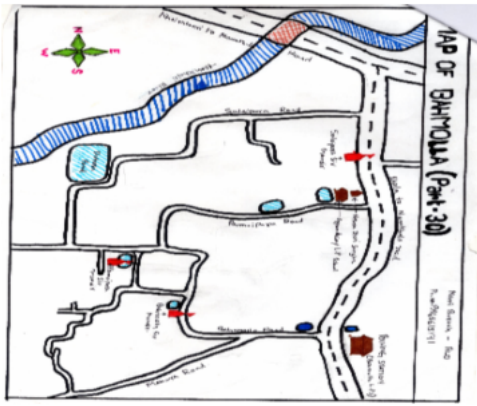

Nazri Naksha