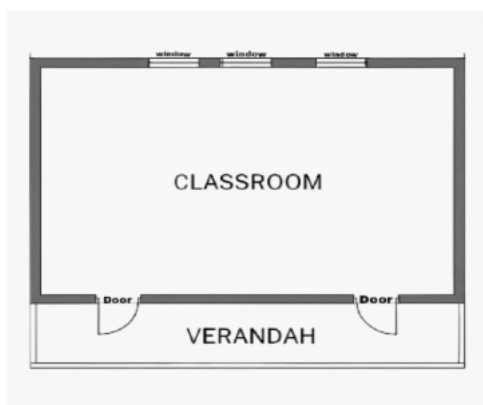

নিৰ্বাচক পঞ্জীয়ন বিষয়াৰ স্বাক্ষৰ

Nazri Naksha

Google Map View

Polling Station Building Front View

ভোটগ্ৰহন কেন্দ্ৰৰ সন্মুখৰ দৃশ্য

Cad View

Key MAP View

1 নাম : প্রদীপ চন্দ্র কলিতা পিতাৰ নাম: ঘনকান্ত কলিতা ঘৰ নং : ১ বয়স : 67 লিঙ্গ : পুৰুষ	HPQ3734563 ফটো উপলব্ধ	2 নাম : অলকা বৰুৱা কলিতা স্বামীৰ নাম: প্রদীপ কলিতা ঘৰ নং : ১ বয়স : 55 লিঙ্গ : মহিলা	HPQ3734585 ফটো উপলব্ধ	3 নাম : অলকা কলিতা স্বামীৰ নাম: জীতেন কলিতা ঘৰ নং : ১ বয়স : 45 লিঙ্গ : মহিলা	HPQ3734574 ফটো উপলব্ধ
4 নাম : কবিতা কলিতা পিতাৰ নাম: প্রদীপ কলিতা ঘৰ নং : ১ বয়স : 37 লিঙ্গ : মহিলা	HPQ3734596 ফটো উপলব্ধ	5 নাম : কনকলতা বড়ো স্বামীৰ নাম: ভুবুল বড়ো ঘৰ নং : 01 বয়স : 32 লিঙ্গ : মহিলা	HPQ0578088 ফটো উপলব্ধ	6 নাম : ৰূপম কলিতা পিতাৰ নাম: প্রদীপ কলিতা ঘৰ নং : ১ বয়স : 30 লিঙ্গ : পুৰুষ	HPQ3740474 ফটো উপলব্ধ
7 নাম : দেৱাশীষ কলিতা পিতাৰ নাম: জিতেন কলিতা ঘৰ নং : 1 বয়স : 25 লিঙ্গ : পুৰুষ	PYI0127928 ফটো উপলব্ধ	8 নাম : বিকাশ কলিতা পিতাৰ নাম: গজেন কলিতা ঘৰ নং : 24 বয়স : 24 লিঙ্গ : পুৰুষ	HPQ0516633 ফটো উপলব্ধ	9 নাম : ভোগেশ্বৰী বৰুৱা স্বামীৰ নাম: হেমচন্দ্ৰ কলিতা ঘৰ নং : 1 বয়স : 57 লিঙ্গ : মহিলা	HPQ3740690 ফটো উপলব্ধ
10 নাম : হেমচন্দ্ৰ কলিতা পিতাৰ নাম: ঘনকান্ত কলিতা ঘৰ নং : 1 বয়স : 50 লিঙ্গ : পুৰুষ	HPQ3734610 ফটো উপলব্ধ	11 নাম : কৰিশ্মা কলিতা পিতাৰ নাম: গজেন কলিতা ঘৰ নং : 1 বয়স : 20 লিঙ্গ : মহিলা	PYI0074922 ফটো উপলব্ধ	12 নাম : জিতেন চন্দ্ৰ কলিতা পিতাৰ নাম: ঘনকান্ত কলিতা ঘৰ নং : 1 বয়স : 58 লিঙ্গ : পুৰুষ	HPQ3734609 ফটো উপলব্ধ
13 নাম : গজেন কলিতা পিতাৰ নাম: ৰজত কলিতা ঘৰ নং : 1 বয়স : 57 লিঙ্গ : পুৰুষ	HPQ3734643 ফটো উপলব্ধ	14 নাম : ধনিষ্ঠা কলিতা স্বামীৰ নাম: গজেন কলিতা ঘৰ নং : 1 বয়স : 43 লিঙ্গ : মহিলা	HPQ3734654 ফটো উপলব্ধ	15 নাম : তপন ডেকা পিতাৰ নাম: জয়মল ডেকা ঘৰ নং : 2 বয়স : 49 লিঙ্গ : পুৰুষ	HPQ3734687 ফটো উপলব্ধ
16 নাম : ডিব্বেশ্বৰ ডেকা পিতাৰ নাম: জয়মল ডেকা ঘৰ নং : 2 বয়স : 47 লিঙ্গ : পুৰুষ	HPQ3734698 ফটো উপলব্ধ	17 নাম : গৌপীকান্ত ডেকা পিতাৰ নাম: জয়মল ডেকা ঘৰ নং : 2 বয়স : 43 লিঙ্গ : পুৰুষ	HPQ3734701 ফটো উপলব্ধ	18 নাম : ৰঞ্জন ডেকা পিতাৰ নাম: জয়মল ডেকা ঘৰ নং : 2 বয়স : 43 লিঙ্গ : পুৰুষ	HPQ3734676 ফটো উপলব্ধ
19 নাম : নীলিমা ডেকা স্বামীৰ নাম: তপন ডেকা ঘৰ নং : 2 বয়স : 41 লিঙ্গ : মহিলা	HPQ3734723 ফটো উপলব্ধ	20 নাম : দেবেন ডেকা পিতাৰ নাম: জয়মল ডেকা ঘৰ নং : 2 বয়স : 39 লিঙ্গ : পুৰুষ	HPQ3734712 ফটো উপলব্ধ	21 নাম : প্ৰণৱ জ্যোতি ডেকা পিতাৰ নাম: জয়মল ডেকা ঘৰ নং : 2 বয়স : 31 লিঙ্গ : পুৰুষ	HPQ3734734 ফটো উপলব্ধ
22 নাম : অনিমা বৰ্মন ডেকা স্বামীৰ নাম: গৌপীকান্ত ডেকা ঘৰ নং : 2 বয়স : 30 লিঙ্গ : মহিলা	HPQ1688228 ফটো উপলব্ধ	23 নাম : ৰাজীৱ ডেকা পিতাৰ নাম: জয়মল ডেকা ঘৰ নং : 2 বয়স : 30 লিঙ্গ : পুৰুষ	HPQ3740496 ফটো উপলব্ধ	S 24 নাম : পূৰ্বী ডেকা পিতাৰ নাম: জয়মল ডেকা ঘৰ নং : 2 বয়স : 29 লিঙ্গ : মহিলা	HPQ1688206 ফটো উপলব্ধ
25 নাম : ধৰিত্ৰী ডেকা স্বামীৰ নাম: ডিব্বেশ্বৰ ডেকা ঘৰ নং : 2 বয়স : 25 লিঙ্গ : মহিলা	HPQ0228411 ফটো উপলব্ধ	26 নাম : উষা ৰানী ডেকা পিতাৰ নাম: তপন ডেকা ঘৰ নং : 02 বয়স : 22 লিঙ্গ : মহিলা	PYI0017624 ফটো উপলব্ধ	27 নাম : গোলাপী কুমাৰ পিতাৰ নাম: কেশৰাম কুমাৰ ঘৰ নং : 3 বয়স : 54 লিঙ্গ : মহিলা	HPQ3734767 ফটো উপলব্ধ
28 নাম : প্ৰতিমা কুমাৰ পিতাৰ নাম: কেশৰাম কুমাৰ ঘৰ নং : 3 বয়স : 49 লিঙ্গ : মহিলা	HPQ3734778 ফটো উপলব্ধ	E 29 নাম : প্ৰশান্ত কুমাৰ পিতাৰ নাম: কেশৰাম কুমাৰ ঘৰ নং : 3 বয়স : 47 লিঙ্গ : পুৰুষ	HPQ3734789 ফটো উপলব্ধ	30 নাম : নবজ্যোতি কুমাৰ পিতাৰ নাম: কেশৰাম কুমাৰ ঘৰ নং : 3 বয়স : 44 লিঙ্গ : পুৰুষ	HPQ3734790 ফটো উপলব্ধ