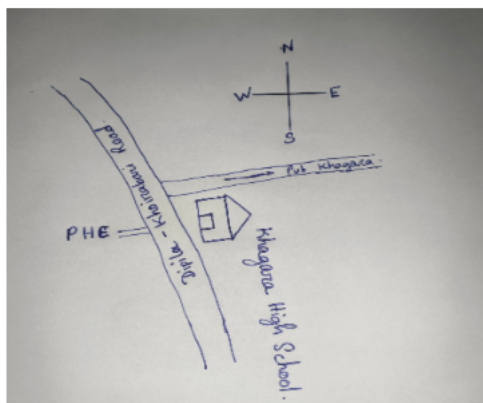

Nazri Naksha