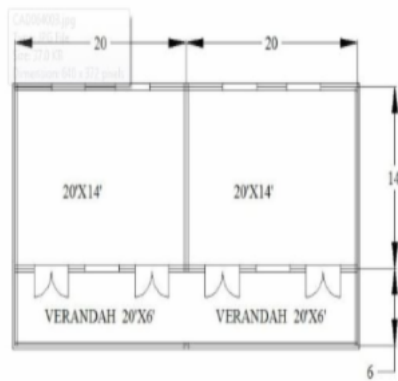

নিৰ্বাচক পঞ্জীয়ন বিষয়াৰ স্বাক্ষৰ

Nazri Naksha

Google Map View

Polling Station Building Front View

ভোটগ্ৰহন কেন্দ্ৰৰ সন্মুখৰ দৃশ্য

Cad View

Key MAP View

1 নাম : দিখিল বসুমতাৰী স্বামীৰ নাম: বালিচৰণ বসুমতাৰী ঘৰ নং : ১ বয়স : 90 লিঙ্গ : মহিলা	LQX6134561 ফটো উপলব্ধ	# 2 নাম : দোলে বসুমতাৰী পিতাৰ নাম: বালিচৰণ বসুমতাৰী ঘৰ নং : ১ বয়স : 55 লিঙ্গ : পুৰুষ	LQX6134572 ফটো উপলব্ধ	# 3 নাম : বুধবাৰী বসুমতাৰী স্বামীৰ নাম: দোলে বসুমতাৰী ঘৰ নং : ১ বয়স : 53 লিঙ্গ : মহিলা	LQX6134583 ফটো উপলব্ধ
# 4 নাম : চিৰাজ বসুমতাৰী পিতাৰ নাম: বালিচৰণ বসুমতাৰী ঘৰ নং : ১ বয়স : 52 লিঙ্গ : পুৰুষ	LQX6134594 ফটো উপলব্ধ	# 5 নাম : চন্ডলী বসুমতাৰী স্বামীৰ নাম: চিৰাজ বসুমতাৰী ঘৰ নং : ১ বয়স : 49 লিঙ্গ : মহিলা	LQX6134607 ফটো উপলব্ধ	6 নাম : বিংখাং বসুমতাৰী পিতাৰ নাম: বালিচৰণ বসুমতাৰী ঘৰ নং : ১ বয়স : 44 লিঙ্গ : পুৰুষ	LQX6134629 ফটো উপলব্ধ
# 7 নাম : বিৰেন বসুমতাৰী মাতৃৰ নাম: বালিচৰণ বাসুমতাৰী ঘৰ নং : ১ বয়স : 35 লিঙ্গ : পুৰুষ	LQX6141908 ফটো উপলব্ধ	8 নাম : চানশ্ৰী বসুমতাৰী স্বামীৰ নাম: বিংখাং বসুমতাৰী ঘৰ নং : ১ বয়স : 35 লিঙ্গ : মহিলা	LQX1602024 ফটো উপলব্ধ	9 নাম : সৌগৌমছাৰ বসুমতাৰী পিতাৰ নাম: চিৰাজ বসুমতাৰী ঘৰ নং : ১ বয়স : 30 লিঙ্গ : পুৰুষ	LQX1602400 ফটো উপলব্ধ
# 10 নাম : জোনমনি বসুমতাৰী স্বামীৰ নাম: বিৰেন বসুমতাৰী ঘৰ নং : ১ বয়স : 31 লিঙ্গ : মহিলা	LQX0429795 ফটো উপলব্ধ	11 নাম : জৌংচাৰ বসুমতাৰী পিতাৰ নাম: চিৰাজ বসুমতাৰী ঘৰ নং : ১ বয়স : 27 লিঙ্গ : পুৰুষ	LQX0225250 ফটো উপলব্ধ	12 নাম : হৰিত্ৰা বসুমতাৰী স্বামীৰ নাম: জৌংচাৰ বসুমতাৰী ঘৰ নং : ১ বয়স : 27 লিঙ্গ : মহিলা	LQX0426239 ফটো উপলব্ধ
13 নাম : মাইবংশী বসুমতাৰী পিতাৰ নাম: দোলে বসুমতাৰী ঘৰ নং : 01 বয়স : 25 লিঙ্গ : মহিলা	LQX0441303 ফটো উপলব্ধ	14 নাম : মৈনা বসুমতাৰী পিতাৰ নাম: চিৰাজ বসুমতাৰী ঘৰ নং : ১ বয়স : 25 লিঙ্গ : মহিলা	LQX0426304 ফটো উপলব্ধ	15 নাম : অঞ্জলি ব্ৰহ্ম মাতৃৰ নাম: বাসন্তী ব্ৰহ্ম ঘৰ নং : 104 বয়স : 22 লিঙ্গ : মহিলা	PVJ0065094 ফটো উপলব্ধ
# 16 নাম : লক্ষ্মে বসুমতাৰী স্বামীৰ নাম: বালিচৰণ বসুমতাৰী ঘৰ নং : ১ক বয়স : 73 লিঙ্গ : মহিলা	LQX6134652 ফটো উপলব্ধ	17 নাম : পনিদ্র মচাহাৰি পিতাৰ নাম: বালিচৰণ মচাহাৰি ঘৰ নং : ১ক বয়স : 50 লিঙ্গ : পুৰুষ	LQX6134663 ফটো উপলব্ধ	18 নাম : পাক্ৰী মচাহাৰি স্বামীৰ নাম: পানিদ্র মচাহাৰি ঘৰ নং : ১ক বয়স : 46 লিঙ্গ : মহিলা	LQX6134674 ফটো উপলব্ধ
19 নাম : জোনাকী বসুমতাৰী স্বামীৰ নাম: বিনাউউ বসুমতাৰী ঘৰ নং : 2ক বয়স : 38 লিঙ্গ : মহিলা	LQX6138063 ফটো উপলব্ধ	20 নাম : বেৰগ বসুমতাৰী পিতাৰ নাম: মদলা বসুমতাৰী ঘৰ নং : 8 বয়স : 59 লিঙ্গ : পুৰুষ	LQX6134710 ফটো উপলব্ধ	21 নাম : কৌৰৌমসা বসুমতাৰী পিতাৰ নাম: বেৰগ বসুমতাৰী ঘৰ নং : 8 বয়স : 35 লিঙ্গ : পুৰুষ	LQX6142003 ফটো উপলব্ধ
22 নাম : ফনিমা বসুমতাৰী স্বামীৰ নাম: কোৰমসা বসুমতাৰী ঘৰ নং : 8 বয়স : 33 লিঙ্গ : মহিলা	LQX1602126 ফটো উপলব্ধ	23 নাম : টিংগ্ৰীং বসুমতাৰী স্বামীৰ নাম: গজেশ্বৰ বসুমতাৰী ঘৰ নং : ৫ বয়স : 56 লিঙ্গ : মহিলা	LQX6134743 ফটো উপলব্ধ	# 24 নাম : জৌংচাৰ বসুমতাৰী পিতাৰ নাম: গজেশ্বৰ বসুমতাৰী ঘৰ নং : ৫ বয়স : 30 লিঙ্গ : পুৰুষ	LQX1602513 ফটো উপলব্ধ
# 25 নাম : সৌমদৌন বসুমতাৰী পিতাৰ নাম: গজেশ্বৰ বসুমতাৰী ঘৰ নং : ৫ বয়স : 30 লিঙ্গ : পুৰুষ	LQX0225292 ফটো উপলব্ধ	26 নাম : বিচিত্ৰা বসুমতাৰী স্বামীৰ নাম: শমদিন বসুমতাৰী ঘৰ নং : 5 বয়স : 27 লিঙ্গ : মহিলা	LQX0498071 ফটো উপলব্ধ	27 নাম : দেৰহাসাৰ বসুমতাৰী মাতৃৰ নাম: টিংগ্ৰীং বসুমতাৰী ঘৰ নং : ৫ বয়স : 26 লিঙ্গ : পুৰুষ	LQX0429738 ফটো উপলব্ধ
28 নাম : বিপিন বসুমতাৰী মাতৃৰ নাম: থিগাঁবিংগ বসুমতাৰী ঘৰ নং : 5 বয়স : 21 লিঙ্গ : পুৰুষ	PVJ0076604 ফটো উপলব্ধ	S 29 নাম : পদলী বসুমতাৰী স্বামীৰ নাম: চন্ডলী বসুমতাৰী ঘৰ নং : ৬ বয়স : 63 লিঙ্গ : মহিলা	LQX6134765 ফটো উপলব্ধ	30 নাম : বুট বসুমতাৰী পিতাৰ নাম: সন্তাল বসুমতাৰী ঘৰ নং : ৬ বয়স : 29 লিঙ্গ : মহিলা	LQX0428946 ফটো উপলব্ধ