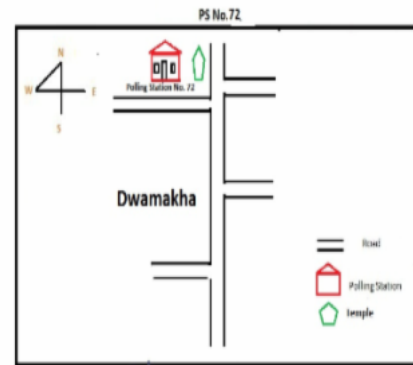

নিৰ্বাচক পঞ্জীয়ন বিষয়াৰ স্বাক্ষৰ

Nazri Naksha

Google Map View

Polling Station Building Front View

ভোটগ্ৰহন কেন্দ্ৰৰ সন্মুখৰ দৃশ্য

Cad View

Key MAP View

1 নাম : দিখিল বসুমতাৰী স্বামীৰ নাম: বালিচৰণ বসুমতাৰী ঘৰ নং : ১ বয়স : 90 লিঙ্গ : মহিলা	LQX6134561 ফটো উপলব্ধ	# 2 নাম : দোলে বসুমতাৰী পিতাৰ নাম: বালিচৰণ বসুমতাৰী ঘৰ নং : ১ বয়স : 55 লিঙ্গ : পুৰুষ	LQX6134572 ফটো উপলব্ধ	# 3 নাম : বুধবাৰী বসুমতাৰী স্বামীৰ নাম: দোলে বসুমতাৰী ঘৰ নং : ১ বয়স : 53 লিঙ্গ : মহিলা	LQX6134583 ফটো উপলব্ধ
# 4 নাম : চিৰাজ বসুমতাৰী পিতাৰ নাম: বালিচৰণ বসুমতাৰী ঘৰ নং : ১ বয়স : 52 লিঙ্গ : পুৰুষ	LQX6134594 ফটো উপলব্ধ	# 5 নাম : চন্ডলী বসুমতাৰী স্বামীৰ নাম: চিৰাজ বসুমতাৰী ঘৰ নং : ১ বয়স : 49 লিঙ্গ : মহিলা	LQX6134607 ফটো উপলব্ধ	6 নাম : বিংখাং বসুমতাৰী পিতাৰ নাম: বালিচৰণ বসুমতাৰী ঘৰ নং : ১ বয়স : 44 লিঙ্গ : পুৰুষ	LQX6134629 ফটো উপলব্ধ
# 7 নাম : বিৰেন বসুমতাৰী মাতৃৰ নাম: বালিচৰণ বাসুমতাৰী ঘৰ নং : ১ বয়স : 35 লিঙ্গ : পুৰুষ	LQX6141908 ফটো উপলব্ধ	8 নাম : চানশ্ৰী বসুমতাৰী স্বামীৰ নাম: বিংখাং বসুমতাৰী ঘৰ নং : ১ বয়স : 35 লিঙ্গ : মহিলা	LQX1602024 ফটো উপলব্ধ	9 নাম : সৌগৌমছাৰ বসুমতাৰী পিতাৰ নাম: চিৰাজ বসুমতাৰী ঘৰ নং : ১ বয়স : 30 লিঙ্গ : পুৰুষ	LQX1602400 ফটো উপলব্ধ
# 10 নাম : জোনমনি বসুমতাৰী স্বামীৰ নাম: বিৰেন বসুমতাৰী ঘৰ নং : ১ বয়স : 31 লিঙ্গ : মহিলা	LQX0429795 ফটো উপলব্ধ	11 নাম : জৌংচাৰ বসুমতাৰী পিতাৰ নাম: চিৰাজ বসুমতাৰী ঘৰ নং : ১ বয়স : 27 লিঙ্গ : পুৰুষ	LQX0225250 ফটো উপলব্ধ	12 নাম : হৰিত্ৰা বসুমতাৰী স্বামীৰ নাম: জৌংচাৰ বসুমতাৰী ঘৰ নং : ১ বয়স : 27 লিঙ্গ : মহিলা	LQX0426239 ফটো উপলব্ধ
13 নাম : মাইবংশী বসুমতাৰী পিতাৰ নাম: দোলে বসুমতাৰী ঘৰ নং : 01 বয়স : 25 লিঙ্গ : মহিলা	LQX0441303 ফটো উপলব্ধ	14 নাম : মৈনা বসুমতাৰী পিতাৰ নাম: চিৰাজ বসুমতাৰী ঘৰ নং : ১ বয়স : 25 লিঙ্গ : মহিলা	LQX0426304 ফটো উপলব্ধ	15 নাম : অঞ্জলি ব্ৰহ্ম মাতৃৰ নাম: বাসন্তী ব্ৰহ্ম ঘৰ নং : 104 বয়স : 22 লিঙ্গ : মহিলা	PVJ0065094 ফটো উপলব্ধ
# 16 নাম : লক্ষ্মে বসুমতাৰী স্বামীৰ নাম: বালিচৰণ বসুমতাৰী ঘৰ নং : ১ক বয়স : 73 লিঙ্গ : মহিলা	LQX6134652 ফটো উপলব্ধ	17 নাম : পনিদ্র মচাহাৰি পিতাৰ নাম: বালিচৰণ মচাহাৰি ঘৰ নং : ১ক বয়স : 50 লিঙ্গ : পুৰুষ	LQX6134663 ফটো উপলব্ধ	18 নাম : পাক্ৰী মচাহাৰি স্বামীৰ নাম: পানিদ্র মচাহাৰি ঘৰ নং : ১ক বয়স : 46 লিঙ্গ : মহিলা	LQX6134674 ফটো উপলব্ধ
19 নাম : জোনাকী বসুমতাৰী স্বামীৰ নাম: বিনাউউ বসুমতাৰী ঘৰ নং : 2ক বয়স : 38 লিঙ্গ : মহিলা	LQX6138063 ফটো উপলব্ধ	20 নাম : বেৰগ বসুমতাৰী পিতাৰ নাম: মদলা বসুমতাৰী ঘৰ নং : 8 বয়স : 59 লিঙ্গ : পুৰুষ	LQX6134710 ফটো উপলব্ধ	21 নাম : কৌৰৌমসা বসুমতাৰী পিতাৰ নাম: বেৰগ বসুমতাৰী ঘৰ নং : 8 বয়স : 35 লিঙ্গ : পুৰুষ	LQX6142003 ফটো উপলব্ধ
22 নাম : ফনিমা বসুমতাৰী স্বামীৰ নাম: কোৰমসা বসুমতাৰী ঘৰ নং : 8 বয়স : 33 লিঙ্গ : মহিলা	LQX1602126 ফটো উপলব্ধ	23 নাম : টিংগ্ৰীং বসুমতাৰী স্বামীৰ নাম: গজেশ্বৰ বসুমতাৰী ঘৰ নং : ৫ বয়স : 56 লিঙ্গ : মহিলা	LQX6134743 ফটো উপলব্ধ	# 24 নাম : জৌংচাৰ বসুমতাৰী পিতাৰ নাম: গজেশ্বৰ বসুমতাৰী ঘৰ নং : ৫ বয়স : 30 লিঙ্গ : পুৰুষ	LQX1602513 ফটো উপলব্ধ
# 25 নাম : সৌমদৌন বসুমতাৰী পিতাৰ নাম: গজেশ্বৰ বসুমতাৰী ঘৰ নং : ৫ বয়স : 30 লিঙ্গ : পুৰুষ	LQX0225292 ফটো উপলব্ধ	26 নাম : বিচিত্ৰা বসুমতাৰী স্বামীৰ নাম: শমদিন বসুমতাৰী ঘৰ নং : 5 বয়স : 27 লিঙ্গ : মহিলা	LQX0498071 ফটো উপলব্ধ	27 নাম : দেৰহাসাৰ বসুমতাৰী মাতৃৰ নাম: টিংগ্ৰীং বসুমতাৰী ঘৰ নং : ৫ বয়স : 26 লিঙ্গ : পুৰুষ	LQX0429738 ফটো উপলব্ধ
28 নাম : বিপিন বসুমতাৰী মাতৃৰ নাম: থিগাঁবিংগ বসুমতাৰী ঘৰ নং : 5 বয়স : 21 লিঙ্গ : পুৰুষ	PVJ0076604 ফটো উপলব্ধ	S 29 নাম : পদলী বসুমতাৰী স্বামীৰ নাম: চন্ডলী বসুমতাৰী ঘৰ নং : ৬ বয়স : 63 লিঙ্গ : মহিলা	LQX6134765 ফটো উপলব্ধ	30 নাম : বুট বসুমতাৰী পিতাৰ নাম: সন্তাল বসুমতাৰী ঘৰ নং : ৬ বয়স : 29 লিঙ্গ : মহিলা	LQX0428946 ফটো উপলব্ধ