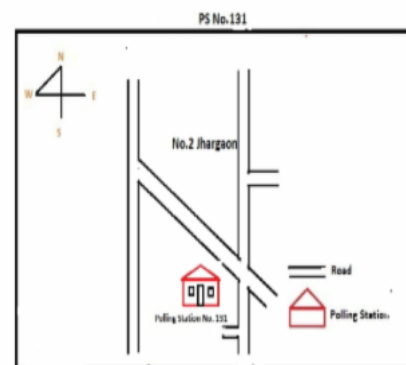

নিৰ্বাচক পঞ্জীয়ন বিষয়াৰ স্বাক্ষৰ

Nazri Naksha

Google Map View

Polling Station Building Front View

ভোটগ্ৰহন কেন্দ্ৰৰ সন্মুখৰ দৃশ্য

Cad View

Key MAP View

1 নাম : ববাই দৈমাৰী স্বামীৰ নাম: অমন দৈমাৰী ঘৰ নং : ১ বয়স : 98 লিঙ্গ : মহিলা	HCK1034566 ফটো উপলব্ধ	2 নাম : হেবল দৈমাৰী পিতাৰ নাম: অমন দৈমাৰী ঘৰ নং : ১ বয়স : 68 লিঙ্গ : পুৰুষ	HCK1034577 ফটো উপলব্ধ	3 নাম : বোন্ধী দাস্‌মাৰী স্বামীৰ নাম: পূৰ্ণ দাস্‌মাৰী ঘৰ নং : ০১ বয়স : 49 লিঙ্গ : মহিলা	HCK5568019 ফটো উপলব্ধ
4 নাম : লেদাৰাম দৈমাৰী পিতাৰ নাম: অমন দৈমাৰী ঘৰ নং : ১ বয়স : 46 লিঙ্গ : পুৰুষ	HCK1034602 ফটো উপলব্ধ	5 নাম : পূৰ্ণ দৈমাৰী মাতৃৰ নাম: ববাই দৈমাৰী ঘৰ নং : ১ বয়স : 44 লিঙ্গ : পুৰুষ	HCK0163048 ফটো উপলব্ধ	6 নাম : মনোমতী দৈমাৰী স্বামীৰ নাম: লেদাৰাম দৈমাৰী ঘৰ নং : ১ বয়স : 42 লিঙ্গ : মহিলা	HCK1034613 ফটো উপলব্ধ
7 নাম : অনিমা দৈমাৰী স্বামীৰ নাম: হেবল দৈমাৰী ঘৰ নং : ১ বয়স : 40 লিঙ্গ : মহিলা	HCK0221283 ফটো উপলব্ধ	8 নাম : মিজিৎগ দৈমাৰী পিতাৰ নাম: লেদা ৰাম দৈমাৰী ঘৰ নং : ০১ বয়স : 22 লিঙ্গ : পুৰুষ	HCK5569181 ফটো উপলব্ধ	9 নাম : প্ৰমদ দৈমাৰী পিতাৰ নাম: লেদা ৰাম দৈমাৰী ঘৰ নং : ০১ বয়স : 21 লিঙ্গ : পুৰুষ	HCK5580659 ফটো উপলব্ধ
10 নাম : বিমলা দৈমাৰী স্বামীৰ নাম: ইজল দৈমাৰী ঘৰ নং : ২ বয়স : 49 লিঙ্গ : মহিলা	HCK1034646 ফটো উপলব্ধ	11 নাম : আৰ্গোনা দৈমাৰী পিতাৰ নাম: ইজল দৈমাৰী ঘৰ নং : ২ বয়স : 28 লিঙ্গ : পুৰুষ	HCK0056176 ফটো উপলব্ধ	S 12 নাম : পূৰ্ণিমা দৈমাৰী মাতৃৰ নাম: বিমলা দৈমাৰী ঘৰ নং : ২ বয়স : 22 লিঙ্গ : মহিলা	HCK5583810 ফটো উপলব্ধ
13 নাম : চিত্ৰ শূৰ্ণীয়াৰী স্বামীৰ নাম: দিল্লু শূৰ্ণীয়াৰী ঘৰ নং : ০৩ বয়স : 42 লিঙ্গ : মহিলা	HCK5569165 ফটো উপলব্ধ	14 নাম : বিৰজয় শূৰ্ণীয়াৰী পিতাৰ নাম: লালিত শূৰ্ণীয়াৰী ঘৰ নং : ৩ বয়স : 36 লিঙ্গ : পুৰুষ	HCK0246157 ফটো উপলব্ধ	15 নাম : বিমিশ্বৰ বসুমতাৰী মাতৃৰ নাম: অনামিকা বসুমতাৰী ঘৰ নং : ৩ বয়স : 34 লিঙ্গ : পুৰুষ	HCK0220855 ফটো উপলব্ধ
16 নাম : অনামিকা বসুমতাৰী স্বামীৰ নাম: বিমিশ্বৰ বসুমতাৰী ঘৰ নং : ৩ বয়স : 33 লিঙ্গ : মহিলা	HCK0245787 ফটো উপলব্ধ	17 নাম : বঞ্জলা শূৰ্ণীয়াৰী স্বামীৰ নাম: বিৰজয় শূৰ্ণীয়াৰী ঘৰ নং : ০৩ বয়স : 26 লিঙ্গ : মহিলা	HCK0536722 ফটো উপলব্ধ	18 নাম : সোন্জয় শূৰ্ণীয়াৰী পিতাৰ নাম: দিল্লু শূৰ্ণীয়াৰী ঘৰ নং : ৩ বয়স : 22 লিঙ্গ : পুৰুষ	HCK5567995 ফটো উপলব্ধ
19 নাম : বিজয় শূৰ্ণীয়াৰী পিতাৰ নাম: দিল্লু শূৰ্ণীয়াৰী ঘৰ নং : 3 বয়স : 21 লিঙ্গ : পুৰুষ	HCK5605365 ফটো উপলব্ধ	20 নাম : বানেশ্বৰ গয়াৰী পিতাৰ নাম: সন্তেশ্বৰ গয়াৰী ঘৰ নং : 8 বয়স : 73 লিঙ্গ : পুৰুষ	HCK1034704 ফটো উপলব্ধ	21 নাম : বীণা গয়াৰী পিতাৰ নাম: বানেশ্বৰ গয়াৰী ঘৰ নং : 8 বয়স : 44 লিঙ্গ : মহিলা	HCK1034726 ফটো উপলব্ধ
22 নাম : নিৰ্মল গয়াৰী পিতাৰ নাম: বানেশ্বৰ গয়াৰী ঘৰ নং : 8 বয়স : 42 লিঙ্গ : পুৰুষ	HCK1034737 ফটো উপলব্ধ	# 23 নাম : নিলিমা ওৱাৰী পিতাৰ নাম: সুচিল ওৱাৰী ঘৰ নং : 40 বয়স : 35 লিঙ্গ : মহিলা	HCK0463398 ফটো উপলব্ধ	# 24 নাম : চপনা ওৱাৰী স্বামীৰ নাম: বিনোদ ওবাৰী ঘৰ নং : 40 বয়স : 27 লিঙ্গ : মহিলা	HCK0457911 ফটো উপলব্ধ
S 25 নাম : ইলিজাবেথ বসুমতাৰী স্বামীৰ নাম: জেছেপ বসুমতাৰী ঘৰ নং : ৫ বয়স : 33 লিঙ্গ : মহিলা	HCK0527622 ফটো উপলব্ধ	26 নাম : সুক্ৰাম বড়ো পিতাৰ নাম: কুলাৰাম বড়ো ঘৰ নং : ৬ বয়স : 58 লিঙ্গ : পুৰুষ	HCK1034759 ফটো উপলব্ধ	27 নাম : নাচি বড়ো স্বামীৰ নাম: সুক্ৰাম বড়ো ঘৰ নং : ৬ বয়স : 54 লিঙ্গ : মহিলা	HCK1034760 ফটো উপলব্ধ
28 নাম : জিগু বড়ো পিতাৰ নাম: সুক্ৰাম বড়ো ঘৰ নং : ৬ বয়স : 39 লিঙ্গ : পুৰুষ	HCK1034771 ফটো উপলব্ধ	29 নাম : ৰিতা বসুমতাৰী স্বামীৰ নাম: চানজীৰ বসুমতাৰী ঘৰ নং : ৬ বয়স : 35 লিঙ্গ : মহিলা	HCK0289207 ফটো উপলব্ধ	30 নাম : সুক্ৰী বড়ো স্বামীৰ নাম: জিগু বড়ো ঘৰ নং : ৬ বয়স : 34 লিঙ্গ : মহিলা	HCK0221184 ফটো উপলব্ধ