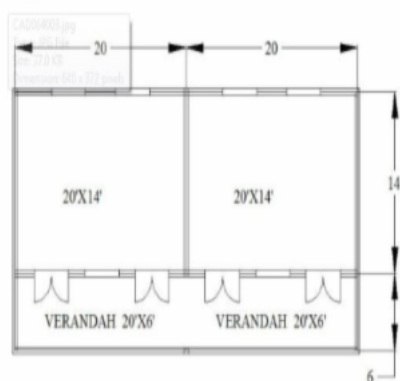

নিৰ্বাচক পঞ্জীয়ন বিষয়াৰ স্বাক্ষৰ

Nazri Naksha

Google Map View

Polling Station Building Front View

ভোটগ্ৰহন কেন্দ্ৰৰ সন্মুখৰ দৃশ্য

Cad View

Key MAP View

1 নাম : ববাই দৈমাৰী স্বামীৰ নাম: অমন দৈমাৰী ঘৰ নং : ১ বয়স : 98 লিঙ্গ : মহিলা	HCK1034566 ফটো উপলব্ধ	2 নাম : হেবল দৈমাৰী পিতাৰ নাম: অমন দৈমাৰী ঘৰ নং : ১ বয়স : 68 লিঙ্গ : পুৰুষ	HCK1034577 ফটো উপলব্ধ	3 নাম : বোন্ধী দাস্‌মাৰী স্বামীৰ নাম: পূৰ্ণ দাস্‌মাৰী ঘৰ নং : ০১ বয়স : 49 লিঙ্গ : মহিলা	HCK5568019 ফটো উপলব্ধ
4 নাম : লেদাৰাম দৈমাৰী পিতাৰ নাম: অমন দৈমাৰী ঘৰ নং : ১ বয়স : 46 লিঙ্গ : পুৰুষ	HCK1034602 ফটো উপলব্ধ	5 নাম : পূৰ্ণ দৈমাৰী মাতৃৰ নাম: ববাই দৈমাৰী ঘৰ নং : ১ বয়স : 44 লিঙ্গ : পুৰুষ	HCK0163048 ফটো উপলব্ধ	6 নাম : মনোমতী দৈমাৰী স্বামীৰ নাম: লেদাৰাম দৈমাৰী ঘৰ নং : ১ বয়স : 42 লিঙ্গ : মহিলা	HCK1034613 ফটো উপলব্ধ
7 নাম : অনিমা দৈমাৰী স্বামীৰ নাম: হেবল দৈমাৰী ঘৰ নং : ১ বয়স : 40 লিঙ্গ : মহিলা	HCK0221283 ফটো উপলব্ধ	8 নাম : মিজিৎগ দৈমাৰী পিতাৰ নাম: লেদা ৰাম দৈমাৰী ঘৰ নং : ০১ বয়স : 22 লিঙ্গ : পুৰুষ	HCK5569181 ফটো উপলব্ধ	9 নাম : প্ৰমদ দৈমাৰী পিতাৰ নাম: লেদা ৰাম দৈমাৰী ঘৰ নং : ০১ বয়স : 21 লিঙ্গ : পুৰুষ	HCK5580659 ফটো উপলব্ধ
10 নাম : বিমলা দৈমাৰী স্বামীৰ নাম: ইজল দৈমাৰী ঘৰ নং : ২ বয়স : 49 লিঙ্গ : মহিলা	HCK1034646 ফটো উপলব্ধ	11 নাম : আৰ্গোনা দৈমাৰী পিতাৰ নাম: ইজল দৈমাৰী ঘৰ নং : ২ বয়স : 28 লিঙ্গ : পুৰুষ	HCK0056176 ফটো উপলব্ধ	S 12 নাম : পূৰ্ণিমা দৈমাৰী মাতৃৰ নাম: বিমলা দৈমাৰী ঘৰ নং : ২ বয়স : 22 লিঙ্গ : মহিলা	HCK5583810 ফটো উপলব্ধ
13 নাম : চিত্ৰ শূৰ্ণীয়াৰী স্বামীৰ নাম: দিল্লু শূৰ্ণীয়াৰী ঘৰ নং : ০৩ বয়স : 42 লিঙ্গ : মহিলা	HCK5569165 ফটো উপলব্ধ	14 নাম : বিৰজয় শূৰ্ণীয়াৰী পিতাৰ নাম: লালিত শূৰ্ণীয়াৰী ঘৰ নং : ৩ বয়স : 36 লিঙ্গ : পুৰুষ	HCK0246157 ফটো উপলব্ধ	15 নাম : বিমিশ্বৰ বসুমতাৰী মাতৃৰ নাম: অনামিকা বসুমতাৰী ঘৰ নং : ৩ বয়স : 34 লিঙ্গ : পুৰুষ	HCK0220855 ফটো উপলব্ধ
16 নাম : অনামিকা বসুমতাৰী স্বামীৰ নাম: বিমিশ্বৰ বসুমতাৰী ঘৰ নং : ৩ বয়স : 33 লিঙ্গ : মহিলা	HCK0245787 ফটো উপলব্ধ	17 নাম : বঞ্জলা শূৰ্ণীয়াৰী স্বামীৰ নাম: বিৰজয় শূৰ্ণীয়াৰী ঘৰ নং : ০৩ বয়স : 26 লিঙ্গ : মহিলা	HCK0536722 ফটো উপলব্ধ	18 নাম : সোন্জয় শূৰ্ণীয়াৰী পিতাৰ নাম: দিল্লু শূৰ্ণীয়াৰী ঘৰ নং : ৩ বয়স : 22 লিঙ্গ : পুৰুষ	HCK5567995 ফটো উপলব্ধ
19 নাম : বিজয় শূৰ্ণীয়াৰী পিতাৰ নাম: দিল্লু শূৰ্ণীয়াৰী ঘৰ নং : 3 বয়স : 21 লিঙ্গ : পুৰুষ	HCK5605365 ফটো উপলব্ধ	20 নাম : বানেশ্বৰ গয়াৰী পিতাৰ নাম: সন্তেশ্বৰ গয়াৰী ঘৰ নং : 8 বয়স : 73 লিঙ্গ : পুৰুষ	HCK1034704 ফটো উপলব্ধ	21 নাম : বীণা গয়াৰী পিতাৰ নাম: বানেশ্বৰ গয়াৰী ঘৰ নং : 8 বয়স : 44 লিঙ্গ : মহিলা	HCK1034726 ফটো উপলব্ধ
22 নাম : নিৰ্মল গয়াৰী পিতাৰ নাম: বানেশ্বৰ গয়াৰী ঘৰ নং : 8 বয়স : 42 লিঙ্গ : পুৰুষ	HCK1034737 ফটো উপলব্ধ	# 23 নাম : নিলিমা ওৱাৰী পিতাৰ নাম: সুচিল ওৱাৰী ঘৰ নং : 40 বয়স : 35 লিঙ্গ : মহিলা	HCK0463398 ফটো উপলব্ধ	# 24 নাম : চপনা ওৱাৰী স্বামীৰ নাম: বিনোদ ওবাৰী ঘৰ নং : 40 বয়স : 27 লিঙ্গ : মহিলা	HCK0457911 ফটো উপলব্ধ
S 25 নাম : ইলিজাবেথ বসুমতাৰী স্বামীৰ নাম: জেছেপ বসুমতাৰী ঘৰ নং : ৫ বয়স : 33 লিঙ্গ : মহিলা	HCK0527622 ফটো উপলব্ধ	26 নাম : সুক্ৰাম বড়ো পিতাৰ নাম: কুলাৰাম বড়ো ঘৰ নং : ৬ বয়স : 58 লিঙ্গ : পুৰুষ	HCK1034759 ফটো উপলব্ধ	27 নাম : নাচি বড়ো স্বামীৰ নাম: সুক্ৰাম বড়ো ঘৰ নং : ৬ বয়স : 54 লিঙ্গ : মহিলা	HCK1034760 ফটো উপলব্ধ
28 নাম : জিগু বড়ো পিতাৰ নাম: সুক্ৰাম বড়ো ঘৰ নং : ৬ বয়স : 39 লিঙ্গ : পুৰুষ	HCK1034771 ফটো উপলব্ধ	29 নাম : ৰিতা বসুমতাৰী স্বামীৰ নাম: চানজীৰ বসুমতাৰী ঘৰ নং : ৬ বয়স : 35 লিঙ্গ : মহিলা	HCK0289207 ফটো উপলব্ধ	30 নাম : সুক্ৰী বড়ো স্বামীৰ নাম: জিগু বড়ো ঘৰ নং : ৬ বয়স : 34 লিঙ্গ : মহিলা	HCK0221184 ফটো উপলব্ধ