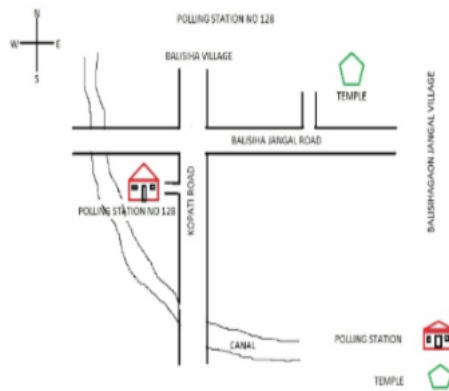

নিৰ্বাচক পঞ্জীয়ন বিষয়াৰ স্বাক্ষৰ

Nazri Naksha

Google Map View

Polling Station Building Front View

ভোটগ্ৰহন কেন্দ্ৰৰ সন্মুখৰ দৃশ্য

Cad View

Key MAP View

1 নাম : দনশ্ৰী গয়াৰী স্বামীৰ নাম: শম্ভু গয়াৰী ঘৰ নং : ১ বয়স : 70 লিঙ্গ : মহিলা	HCK1004575 ফটো উপলব্ধ	2 নাম : জচেফ নাৰ্জাৰী পিতাৰ নাম: ডিমিনিক নাৰ্জাৰী ঘৰ নং : ১ বয়স : 49 লিঙ্গ : পুৰুষ	HCK0093674 ফটো উপলব্ধ	3 নাম : চুৰ গয়াৰী স্বামীৰ নাম: জোচেফ নাৰ্জাৰি ঘৰ নং : ১ বয়স : 44 লিঙ্গ : মহিলা	HCK1526018 ফটো উপলব্ধ
4 নাম : মিনু গয়াৰী পিতাৰ নাম: শম্ভু গয়াৰী ঘৰ নং : 01 বয়স : 43 লিঙ্গ : মহিলা	PVJ0133199 ফটো উপলব্ধ	5 নাম : অমৰ গয়াৰী পিতাৰ নাম: শম্ভু গয়াৰী ঘৰ নং : ১ বয়স : 40 লিঙ্গ : পুৰুষ	HCK1004597 ফটো উপলব্ধ	6 নাম : মনিকা গয়াৰী স্বামীৰ নাম: অমৰ গয়াৰী ঘৰ নং : ১ বয়স : 37 লিঙ্গ : মহিলা	HCK0113563 ফটো উপলব্ধ
7 নাম : দৈখন নাৰ্জাৰী পিতাৰ নাম: জচেফ নাৰ্জাৰী ঘৰ নং : ১ বয়স : 27 লিঙ্গ : পুৰুষ	HCK0454314 ফটো উপলব্ধ	8 নাম : নিগিতা নাৰ্জাৰী পিতাৰ নাম: যোচেফ নাৰ্জাৰী ঘৰ নং : ১ বয়স : 20 লিঙ্গ : মহিলা	PVJ0059030 ফটো উপলব্ধ	9 নাম : অনিমা গয়াৰী স্বামীৰ নাম: লম্বু গয়াৰী ঘৰ নং : ২ বয়স : 66 লিঙ্গ : মহিলা	HCK1004611 ফটো উপলব্ধ
10 নাম : ৰাজু গয়াৰী পিতাৰ নাম: লম্বু গয়াৰী ঘৰ নং : ২ বয়স : 46 লিঙ্গ : পুৰুষ	HCK1004622 ফটো উপলব্ধ	11 নাম : লেস্ৰী গয়াৰী স্বামীৰ নাম: ৰাজু গয়াৰী ঘৰ নং : ২ বয়স : 44 লিঙ্গ : মহিলা	HCK1004633 ফটো উপলব্ধ	12 নাম : বিজয় গয়াৰী পিতাৰ নাম: লম্বু গয়াৰী ঘৰ নং : ২ বয়স : 42 লিঙ্গ : পুৰুষ	HCK1004666 ফটো উপলব্ধ
13 নাম : চৰনী গয়াৰী স্বামীৰ নাম: বিনয় গয়াৰী ঘৰ নং : ২ বয়স : 41 লিঙ্গ : মহিলা	HCK1004655 ফটো উপলব্ধ	14 নাম : জৌশ্ৰী ব্ৰহ্ম স্বামীৰ নাম: আনিৰুদ্ধ গয়াৰী ঘৰ নং : ২ বয়স : 28 লিঙ্গ : মহিলা	HCK0113670 ফটো উপলব্ধ	15 নাম : আনিৰুদ্ধ গয়াৰী পিতাৰ নাম: ৰাজু গয়াৰী ঘৰ নং : ২ বয়স : 27 লিঙ্গ : পুৰুষ	HCK0113662 ফটো উপলব্ধ
16 নাম : জোনোখ গয়াৰী পিতাৰ নাম: ৰাজু গয়াৰী ঘৰ নং : ০২ বয়স : 24 লিঙ্গ : পুৰুষ	HCK0467308 ফটো উপলব্ধ	17 নাম : জোনোদেব গয়াৰী পিতাৰ নাম: ৰাজু গয়াৰী ঘৰ নং : কঠালগুৰী বয়স : 24 লিঙ্গ : পুৰুষ	HCK0467936 ফটো উপলব্ধ	18 নাম : বীনা বাগ্গাৰী স্বামীৰ নাম: জোনোখ গয়াৰী ঘৰ নং : 02 বয়স : 24 লিঙ্গ : মহিলা	HCK5618020 ফটো উপলব্ধ
19 নাম : পিংকী গয়াৰী পিতাৰ নাম: বিনয় গয়াৰী ঘৰ নং : ০২ বয়স : 23 লিঙ্গ : মহিলা	HCK5618558 ফটো উপলব্ধ	20 নাম : জোনঠী বসুমতাৰী পিতাৰ নাম: ভৰত বসুমতাৰী ঘৰ নং : 04 বয়স : 22 লিঙ্গ : মহিলা	HCK5602248 ফটো উপলব্ধ	21 নাম : উষা বড়ো স্বামীৰ নাম: থানুৰাম বড়ো ঘৰ নং : ৫ বয়স : 70 লিঙ্গ : মহিলা	HCK1004699 ফটো উপলব্ধ
22 নাম : দেবৰাজ বড়ো পিতাৰ নাম: থানুৰাম বড়ো ঘৰ নং : ৫ বয়স : 39 লিঙ্গ : পুৰুষ	HCK1004702 ফটো উপলব্ধ	23 নাম : বিদাংশ্ৰী স্বৰ্গীয়াৰী স্বামীৰ নাম: দেবৰাজ বড়ো ঘৰ নং : ৫ বয়স : 36 লিঙ্গ : মহিলা	HCK0113613 ফটো উপলব্ধ	24 নাম : শংকৰ বসুমতাৰী পিতাৰ নাম: কান্তিৰাম বসুমতাৰী ঘৰ নং : ৬ বয়স : 42 লিঙ্গ : পুৰুষ	PVJ0091835 ফটো উপলব্ধ
25 নাম : কান্দুৰা বসুমতাৰী পিতাৰ নাম: কান্তিৰাম বসুমতাৰী ঘৰ নং : ৬ বয়স : 38 লিঙ্গ : পুৰুষ	HCK1004746 ফটো উপলব্ধ	26 নাম : চঞ্জিলা বসুমতাৰী স্বামীৰ নাম: শংকৰ বসুমতাৰী ঘৰ নং : ৬ বয়স : 38 লিঙ্গ : মহিলা	HCK0118364 ফটো উপলব্ধ	27 নাম : মাইনাওশ্ৰী বড়ো পিতাৰ নাম: কমল বড়ো ঘৰ নং : ০৬ বয়স : 34 লিঙ্গ : মহিলা	HCK0457242 ফটো উপলব্ধ
28 নাম : ৰেশিমা বসুমতাৰী স্বামীৰ নাম: কান্দুৰা বসুমতাৰী ঘৰ নং : ৬ বয়স : 33 লিঙ্গ : মহিলা	HCK0117291 ফটো উপলব্ধ	29 নাম : সৌৰভ গয়াৰী পিতাৰ নাম: অনীল গয়াৰী ঘৰ নং : ৬গ বয়স : 24 লিঙ্গ : পুৰুষ	PVJ0146399 ফটো উপলব্ধ	30 নাম : অৰ্চনা গয়াৰী পিতাৰ নাম: অনীল গয়াৰী ঘৰ নং : 06 বয়স : 23 লিঙ্গ : মহিলা	HCK5602925 ফটো উপলব্ধ