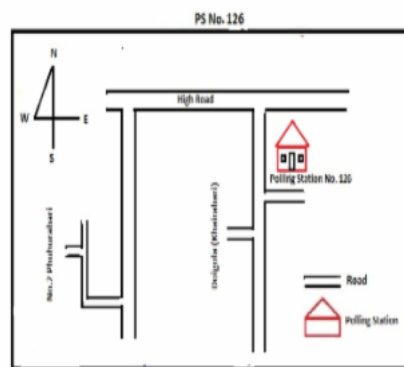

নিৰ্বাচক পঞ্জীয়ন বিষয়াৰ স্বাক্ষৰ

Nazri Naksha

Google Map View

Polling Station Building Front View

ভোটগ্ৰহন কেন্দ্ৰৰ সন্মুখৰ দৃশ্য

Cad View

Key MAP View

বিধানসভা সমষ্টিৰ নম্বৰ আৰু নাম : 46-ওদালগুৰি
অংশৰ নম্বৰ আৰু নাম : 1-পুৰনি গৰৈবাৰী (অংশ)