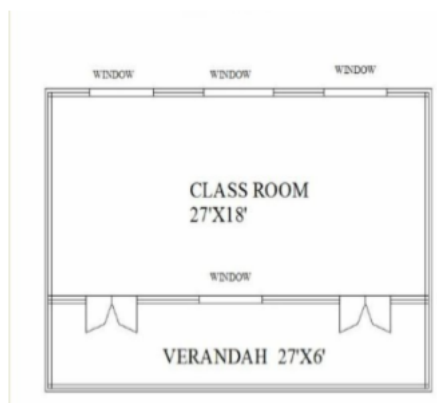

নিৰ্বাচক পঞ্জীয়ন বিষয়াৰ স্বাক্ষৰ

Nazri Naksha

Google Map View

Polling Station Building Front View

ভোটগ্ৰহন কেন্দ্ৰৰ সন্মুখৰ দৃশ্য

Cad View

Key MAP View

বিধানসভা সমষ্টিৰ নম্বৰ আৰু নাম : 46-ওদালগুৰি
অংশৰ নম্বৰ আৰু নাম : 1-পুৰনি গৰৈবাৰী (অংশ)