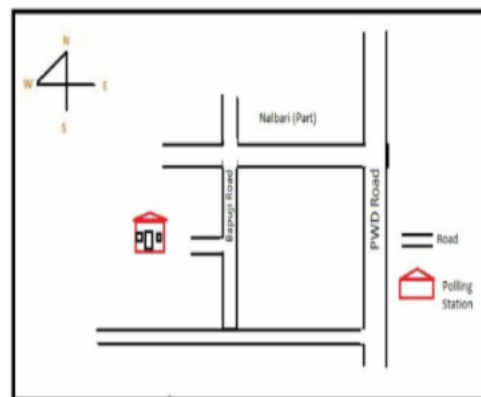

নিৰ্বাচক পঞ্জীয়ন বিষয়াৰ স্বাক্ষৰ

Nazri Naksha

Google Map View

Polling Station Building Front View

ভোটগ্রহন কেন্দ্ৰৰ সন্মুখৰ দৃশ্য

Cad View

Key MAP View

1	LQX1127240	ফটো উপলব্ধ
নাম : ভান ডেকা স্বামীৰ নাম : অজয় ডেকা ঘৰ নং : 01 বয়স : 38 লিঙ্গ : মহিলা		