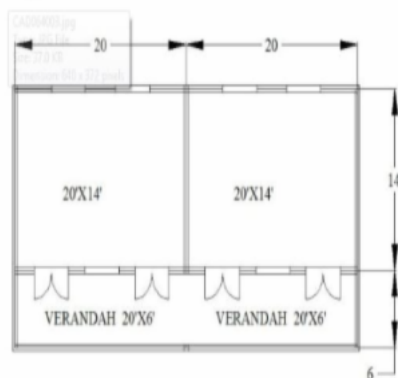

নিৰ্বাচক পঞ্জীয়ন বিষয়াৰ স্বাক্ষৰ

Nazri Naksha

Google Map View

Polling Station Building Front View

ভোটগ্রহন কেন্দ্ৰৰ সন্মুখৰ দৃশ্য

Cad View

Key MAP View

1	LQX1127240	ফটো উপলব্ধ
নাম : ভান ডেকা স্বামীৰ নাম : অজয় ডেকা ঘৰ নং : 01 বয়স : 38 লিঙ্গ : মহিলা		