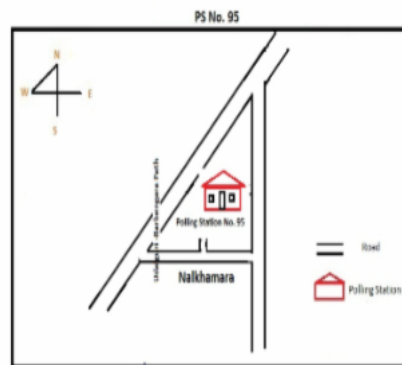

নিৰ্বাচক পঞ্জীয়ন বিষয়াৰ স্বাক্ষৰ

Nazri Naksha

Google Map View

Polling Station Building Front View

ভোটগ্ৰহন কেন্দ্ৰৰ সন্মুখৰ দৃশ্য

Cad View

Key MAP View

1 নাম : ৰোপতী বড়ো স্বামীৰ নাম: গুজুলাল বসুমতাৰী ঘৰ নং : 1 বয়স : 45 লিঙ্গ : মহিলা	LQX0284943 ফটো উপলব্ধ	2 নাম : গুজুলাল বসুমতাৰী পিতাৰ নাম: ৰেৰ্কেন্দৰা বসুমতাৰী ঘৰ নং : 1 বয়স : 40 লিঙ্গ : পুৰুষ	LQX0394155 ফটো উপলব্ধ	3 নাম : কুঞ্জলতা মচাহাৰি বড়ো স্বামীৰ নাম: ধীৰেন বড়ো ঘৰ নং : 2 বয়স : 62 লিঙ্গ : মহিলা	LQX7834562 ফটো উপলব্ধ
4 নাম : ৰীতুল দৈমাৰী পিতাৰ নাম: কণ্ঠ দৈমাৰী ঘৰ নং : 2 বয়স : 53 লিঙ্গ : পুৰুষ	LQX7834573 ফটো উপলব্ধ	5 নাম : প্ৰতুল দৈমাৰী পিতাৰ নাম: কণ্ঠ দৈমাৰী ঘৰ নং : 2 বয়স : 51 লিঙ্গ : পুৰুষ	LQX7834595 ফটো উপলব্ধ	6 নাম : শ্ৰী প্ৰতিমা দৈমাৰী স্বামীৰ নাম: শ্ৰীৰীতুল দৈমাৰী ঘৰ নং : 2 বয়স : 48 লিঙ্গ : মহিলা	LQX7834584 ফটো উপলব্ধ
7 নাম : বৈজন্তী দৈমাৰী স্বামীৰ নাম: ৰিতুল দৈমাৰী ঘৰ নং : 2 বয়স : 47 লিঙ্গ : মহিলা	LQX1134238 ফটো উপলব্ধ	8 নাম : দুল দৈমাৰী স্বামীৰ নাম: প্ৰতুল দৈমাৰী ঘৰ নং : 2 বয়স : 45 লিঙ্গ : মহিলা	LQX7834608 ফটো উপলব্ধ	9 নাম : বয়ী স্বামী দাস্‌মাৰী পিতাৰ নাম: ৰহিত দাস্‌মাৰী ঘৰ নং : 2 বয়স : 32 লিঙ্গ : মহিলা	LQX1610011 ফটো উপলব্ধ
10 নাম : চুমী দৈমাৰী পিতাৰ নাম: ৰিতুল দৈমাৰী ঘৰ নং : 02 বয়স : 26 লিঙ্গ : মহিলা	LQX0392118 ফটো উপলব্ধ	11 নাম : নিজৰা দৈমাৰী পিতাৰ নাম: প্ৰতুল দৈমাৰী ঘৰ নং : 02 বয়স : 22 লিঙ্গ : মহিলা	PVJ0052530 ফটো উপলব্ধ	R 12 নাম : অজিত মোছাহাৰী পিতাৰ নাম: চেলি মোছাহাৰী ঘৰ নং : 9 বয়স : 68 লিঙ্গ : পুৰুষ	LQX7834631 ফটো উপলব্ধ
13 নাম : বন্দনা মোছাহাৰী স্বামীৰ নাম: অজিত মোছাহাৰী ঘৰ নং : 9 বয়স : 64 লিঙ্গ : মহিলা	LQX7834642 ফটো উপলব্ধ	14 নাম : সমিৰন মোছাহাৰী পিতাৰ নাম: অজিত মোছাহাৰী ঘৰ নং : 9 বয়স : 40 লিঙ্গ : পুৰুষ	LQX7834653 ফটো উপলব্ধ	15 নাম : বিংখাং মোছাহাৰী পিতাৰ নাম: অজিত মোছাহাৰী ঘৰ নং : 9 বয়স : 39 লিঙ্গ : পুৰুষ	LQX7843905 ফটো উপলব্ধ
16 নাম : লাইমন মোছাহাৰী স্বামীৰ নাম: সমিৰন মোছাহাৰী ঘৰ নং : 9 বয়স : 35 লিঙ্গ : মহিলা	LQX7843803 ফটো উপলব্ধ	17 নাম : মাগদলনী বসুমতাৰী পিতাৰ নাম: সমিৰন মোছাহাৰী ঘৰ নং : 9 বয়স : 35 লিঙ্গ : মহিলা	LQX0374819 ফটো উপলব্ধ	18 নাম : ৰঞ্জিত নাৰ্জাৰী পিতাৰ নাম: প্ৰমেচ নাৰ্জাৰী ঘৰ নং : 9 বয়স : 44 লিঙ্গ : পুৰুষ	LQX0284059 ফটো উপলব্ধ
19 নাম : বিকি নাৰ্জাৰী পিতাৰ নাম: ৰঞ্জিত নাৰ্জাৰী ঘৰ নং : 3 খো বয়স : 19 লিঙ্গ : পুৰুষ	PVJ0141150 ফটো উপলব্ধ	R 20 নাম : শ্ৰী স্বৰ্ণ দৈমাৰী স্বামীৰ নাম: শ্ৰী কণ্ঠ দৈমাৰী ঘৰ নং : 8 বয়স : 75 লিঙ্গ : মহিলা	LQX7834664 ফটো উপলব্ধ	21 নাম : তপন দৈমাৰী পিতাৰ নাম: বেদা দৈমাৰী ঘৰ নং : 8 বয়স : 62 লিঙ্গ : পুৰুষ	LQX7834675 ফটো উপলব্ধ
22 নাম : মলিনা দৈমাৰী স্বামীৰ নাম: তপন দৈমাৰী ঘৰ নং : 8 বয়স : 51 লিঙ্গ : মহিলা	LQX7834686 ফটো উপলব্ধ	23 নাম : নিপন দৈমাৰী পিতাৰ নাম: বেদা দৈমাৰী ঘৰ নং : 8 বয়স : 47 লিঙ্গ : পুৰুষ	LQX7834697 ফটো উপলব্ধ	24 নাম : দিক্তী দৈমাৰী স্বামীৰ নাম: নিপন দৈমাৰী ঘৰ নং : 8 বয়স : 41 লিঙ্গ : মহিলা	LQX7834700 ফটো উপলব্ধ
25 নাম : সুচিত্ৰা দৈমাৰী পিতাৰ নাম: তপন দৈমাৰী ঘৰ নং : 8 বয়স : 27 লিঙ্গ : মহিলা	LQX0286898 ফটো উপলব্ধ	26 নাম : সেলিতা দৈমাৰী পিতাৰ নাম: তপন দৈমাৰী ঘৰ নং : 8 বয়স : 24 লিঙ্গ : মহিলা	LQX0392548 ফটো উপলব্ধ	27 নাম : নিজেীম দৈমাৰী পিতাৰ নাম: নিপন দৈমাৰী ঘৰ নং : 04 বয়স : 24 লিঙ্গ : পুৰুষ	LQX7702392 ফটো উপলব্ধ
28 নাম : ৰীশা দৈমাৰী পিতাৰ নাম: নিপন দৈমাৰী ঘৰ নং : 04 বয়স : 21 লিঙ্গ : মহিলা	LQX7695448 ফটো উপলব্ধ	29 নাম : চামৰেল দৈমাৰী পিতাৰ নাম: মৌশ্ৰীম দৈমাৰী ঘৰ নং : 5 বয়স : 64 লিঙ্গ : পুৰুষ	LQX7834711 ফটো উপলব্ধ	30 নাম : জয়মী দৈমাৰী স্বামীৰ নাম: চামেল দৈমাৰী ঘৰ নং : 5 বয়স : 57 লিঙ্গ : মহিলা	LQX7834722 ফটো উপলব্ধ