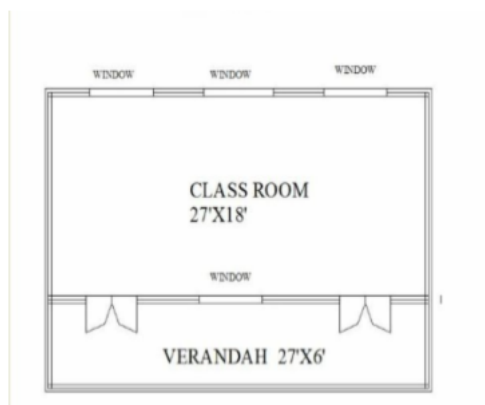

নিৰ্বাচক পঞ্জীয়ন বিষয়াৰ স্বাক্ষৰ

Nazri Naksha

Google Map View

Polling Station Building Front View

ভোটগ্ৰহন কেন্দ্ৰৰ সন্মুখৰ দৃশ্য

Cad View

Key MAP View

1 নাম : দেবৰাজ চৌহান পিতাৰ নাম: ভানু চৌহান ঘৰ নং : 0 বয়স : 35 লিঙ্গ : পুৰুষ	LQX0287193 ফটো উপলব্ধ	2 নাম : কুমাৰ কাৰকি ছেত্ৰি পিতাৰ নাম: চন্দ্ৰ বাহাদুৰ ছেত্ৰি ঘৰ নং : 00 বয়স : 28 লিঙ্গ : পুৰুষ	LQX0554766 ফটো উপলব্ধ	R 3 নাম : নিকিতা সাহা পিতাৰ নাম: কৃষ্ণ সাহা ঘৰ নং : 00 বয়স : 21 লিঙ্গ : মহিলা	LQX7662943 ফটো উপলব্ধ
4 নাম : বিশাকা সৰকাৰ স্বামীৰ নাম: শিশু সৰকাৰ ঘৰ নং : 002 বয়স : 32 লিঙ্গ : মহিলা	LQX0478438 ফটো উপলব্ধ	5 নাম : লুকাচ তিৰ্কি পিতাৰ নাম: টাসিউস তিৰ্কি ঘৰ নং : 0008 বয়স : 26 লিঙ্গ : পুৰুষ	LQX0289751 ফটো উপলব্ধ	6 নাম : শুভম কৰ্মকাৰ পিতাৰ নাম: জগন্নাথ কৰ্মকাৰ ঘৰ নং : 019 বয়স : 26 লিঙ্গ : পুৰুষ	LQX0394973 ফটো উপলব্ধ
7 নাম : পিট্ৰাচ নাৰ্জাৰী পিতাৰ নাম: বনেন্দ্ৰ নাৰ্জাৰী ঘৰ নং : 20 বয়স : 37 লিঙ্গ : পুৰুষ	LQX0346528 ফটো উপলব্ধ	8 নাম : বুপা কৃষ্ণা অধিকাৰি স্বামীৰ নাম: তিষ্ঠৰাজ শাপকোটা ঘৰ নং : 22 বয়স : 41 লিঙ্গ : মহিলা	LQX0561522 ফটো উপলব্ধ	9 নাম : সনজু মুণ্ডা পিতাৰ নাম: লুশ মুণ্ডা ঘৰ নং : 22 বয়স : 25 লিঙ্গ : মহিলা	LQX0285981 ফটো উপলব্ধ
10 নাম : গিতা দৈমাৰী স্বামীৰ নাম: উইলিয়াম দৈমাৰী ঘৰ নং : 00 বয়স : 42 লিঙ্গ : মহিলা	HPQ1065674 ফটো উপলব্ধ	11 নাম : সুচিলা মুচাহাৰী স্বামীৰ নাম: বৈনচন মুচাহাৰি ঘৰ নং : 35 বয়স : 41 লিঙ্গ : মহিলা	CFM5235892 ফটো উপলব্ধ	12 নাম : ধনশ্ৰী বসুমতাৰী পিতাৰ নাম: মনিস্টাৰনজন বসুমতাৰী ঘৰ নং : 09 বয়স : 27 লিঙ্গ : মহিলা	LQX0364075 ফটো উপলব্ধ
13 নাম : বৈৰপ বসুমতাৰী অন্যান্য: ধনশ্ৰী বসুমতাৰী ঘৰ নং : 37 বয়স : 20 লিঙ্গ : মহিলা	PVJ0129577 ফটো উপলব্ধ	14 নাম : জমুনা বসুমতাৰী পিতাৰ নাম: নন্দেশ্বৰ বসুমতাৰী ঘৰ নং : 038 বয়স : 26 লিঙ্গ : মহিলা	LQX0285783 ফটো উপলব্ধ	15 নাম : খগেন বসুমতাৰী পিতাৰ নাম: নন্দেশ্বৰ বসুমতাৰী ঘৰ নং : 038 বয়স : 25 লিঙ্গ : পুৰুষ	LQX0285742 ফটো উপলব্ধ
16 নাম : জৌংচাৰু গয়াৰী পিতাৰ নাম: দীনবন্ধু গয়াৰী ঘৰ নং : 42 বয়স : 24 লিঙ্গ : পুৰুষ	CFN1617851 ফটো উপলব্ধ	17 নাম : অলকা বসুমতাৰী স্বামীৰ নাম: ৰাজু বসুমতাৰী ঘৰ নং : 52ক বয়স : 36 লিঙ্গ : মহিলা	LQX7648024 ফটো উপলব্ধ	18 নাম : ৰাজু বসুমতাৰী পিতাৰ নাম: যোগেশ্বৰ বসুমতাৰী ঘৰ নং : 52ক বয়স : 46 লিঙ্গ : পুৰুষ	LQX7648035 ফটো উপলব্ধ
19 নাম : থাক্ৰন দৈমাৰী পিতাৰ নাম: টিলচন দৈমাৰী ঘৰ নং : 98 বয়স : 27 লিঙ্গ : পুৰুষ	LQX0520239 ফটো উপলব্ধ	20 নাম : থিয়োদৰ থম্ফৰা দৈমাৰী পিতাৰ নাম: টিলচন দৈমাৰী ঘৰ নং : 98 বয়স : 26 লিঙ্গ : পুৰুষ	LQX0520478 ফটো উপলব্ধ	21 নাম : জুদাচ দৈমাৰী পিতাৰ নাম: গোবিন্দ দৈমাৰী ঘৰ নং : 95ক বয়স : 26 লিঙ্গ : পুৰুষ	LQX0168211 ফটো উপলব্ধ
22 নাম : জয়ন্তী ব্ৰায় দাস স্বামীৰ নাম: দীগন্ত দাস ঘৰ নং : 108 বয়স : 28 লিঙ্গ : মহিলা	LQX0483347 ফটো উপলব্ধ	23 নাম : পিংকি বায়ন স্বামীৰ নাম: বনজিত দাস ঘৰ নং : 119 বয়স : 36 লিঙ্গ : মহিলা	LQX7684566 ফটো উপলব্ধ	24 নাম : দেদসং দৈমাৰী পিতাৰ নাম: জিৰান দৈমাৰী ঘৰ নং : 128 বয়স : 28 লিঙ্গ : পুৰুষ	LQX0382028 ফটো উপলব্ধ
25 নাম : বিষ্টি দৈমাৰী পিতাৰ নাম: জিৰান দৈমাৰী ঘৰ নং : 128 বয়স : 24 লিঙ্গ : মহিলা	LQX0382044 ফটো উপলব্ধ	26 নাম : বিজয় চৌহান পিতাৰ নাম: ৰাম জতন চৌহান ঘৰ নং : 101ক বয়স : 29 লিঙ্গ : পুৰুষ	LQX0167684 ফটো উপলব্ধ	27 নাম : ৰঘনাথ চৌহান পিতাৰ নাম: ৰামজতন চৌহান ঘৰ নং : 101ক বয়স : 26 লিঙ্গ : পুৰুষ	LQX0168054 ফটো উপলব্ধ
28 নাম : নিমল বসুমতাৰী পিতাৰ নাম: ইজিবল বসুমতাৰী ঘৰ নং : 181 বয়স : 44 লিঙ্গ : পুৰুষ	HCK0000755 ফটো উপলব্ধ	29 নাম : জমুনা দৈমাৰী স্বামীৰ নাম: নিমল বসুমতাৰী ঘৰ নং : 181 বয়স : 38 লিঙ্গ : মহিলা	HCK0000756 ফটো উপলব্ধ	30 নাম : ধৰ্মেশ্বৰ দৈমাৰী পিতাৰ নাম: খগেন দৈমাৰী ঘৰ নং : 182 বয়স : 59 লিঙ্গ : পুৰুষ	LQX1609127 ফটো উপলব্ধ