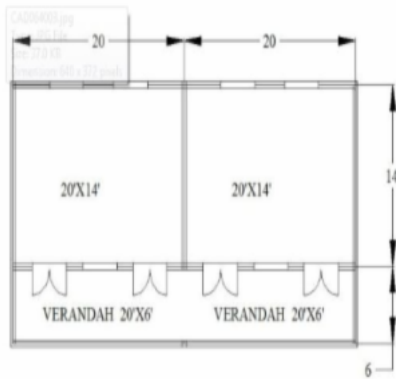

নিৰ্বাচক পঞ্জীয়ন বিষয়াৰ স্বাক্ষৰ

Nazri Naksha

Google Map View

Polling Station Building Front View

ভোটগ্ৰহন কেন্দ্ৰৰ সন্মুখৰ দৃশ্য

Cad View

Key MAP View

| | | | | | |
|--|--------------------------|---|--------------------------|--|--------------------------|
| 1 নাম : জসেপ টুড মাতৃৰ নাম: বেবেকা মাৰ্ডি ঘৰ নং : 66 বয়স : 21 লিঙ্গ : পুৰুষ | PVJ0047613 ফটো উপলব্ধ | 2 নাম : ববিনা দৈমাৰী পিতাৰ নাম: শাংতনুশ দৈমাৰী ঘৰ নং : 91 বয়স : 21 লিঙ্গ : মহিলা | LQX7655228 ফটো উপলব্ধ | 3 নাম : মামণি বসুমতাৰী স্বামীৰ নাম: বিপুল বসুমতাৰী ঘৰ নং : 106 বয়স : 38 লিঙ্গ : মহিলা | LQX0285882 ফটো উপলব্ধ |
| 4 নাম : পিৎকি সুকা তামাং স্বামীৰ নাম: লখন তামাং ঘৰ নং : 111 বয়স : 31 লিঙ্গ : মহিলা | LQX0285353 ফটো উপলব্ধ | 5 নাম : প্ৰিয়া বড়ো মাতৃৰ নাম: নিলী বড়ো ঘৰ নং : 169 বয়স : 22 লিঙ্গ : মহিলা | LQX0544726 ফটো উপলব্ধ | 6 নাম : কবিদ বসুমতাৰী পিতাৰ নাম: সুবোধ বসুমতাৰী ঘৰ নং : 111 বয়স : 65 লিঙ্গ : পুৰুষ | LQX7539653 ফটো উপলব্ধ |
| 7 নাম : অকনি বসুমতাৰী স্বামীৰ নাম: কবিদ বসুমতাৰী ঘৰ নং : 44 বয়স : 44 লিঙ্গ : মহিলা | LQX7539664 ফটো উপলব্ধ | 8 নাম : বতন বসুমতাৰী পিতাৰ নাম: কবিদ বসুমতাৰী ঘৰ নং : 43 বয়স : 43 লিঙ্গ : পুৰুষ | LQX7539675 ফটো উপলব্ধ | 9 নাম : প্ৰসেনজিত বসুমতাৰী পিতাৰ নাম: কবিদ বসুমতাৰী ঘৰ নং : 42 বয়স : 42 লিঙ্গ : পুৰুষ | LQX7539686 ফটো উপলব্ধ |
| 10 নাম : জোংচাৰ বসুমতাৰী পিতাৰ নাম: কবিদ বসুমতাৰী ঘৰ নং : 111 বয়স : 39 লিঙ্গ : পুৰুষ | LQX7539697 ফটো উপলব্ধ | 11 নাম : মিথিংগা বসুমতাৰী স্বামীৰ নাম: বতন বসুমতাৰী ঘৰ নং : 111 বয়স : 39 লিঙ্গ : মহিলা | LQX0284414 ফটো উপলব্ধ | 12 নাম : বিদাংশি দৈমাৰী বসুমতাৰী স্বামীৰ নাম: প্ৰসেনজিত বসুমতাৰী ঘৰ নং : 181 বয়স : 32 লিঙ্গ : মহিলা | LQX0301226 ফটো উপলব্ধ |
| 13 নাম : দেহীসাৰ বসুমতাৰী পিতাৰ নাম: কবিদ বসুমতাৰী ঘৰ নং : 111 বয়স : 24 লিঙ্গ : পুৰুষ | LQX0447664 ফটো উপলব্ধ | 14 নাম : ফুলো মহন্ত স্বামীৰ নাম: অচ্যুত মহন্ত ঘৰ নং : 111 বয়স : 78 লিঙ্গ : মহিলা | LQX7539722 ফটো উপলব্ধ | 15 নাম : গীতিকা মহন্ত পিতাৰ নাম: অচ্যুত মহন্ত ঘৰ নং : 111 বয়স : 55 লিঙ্গ : মহিলা | LQX7539733 ফটো উপলব্ধ |
| 16 নাম : ববেন মহন্ত পিতাৰ নাম: অচ্যুত মহন্ত ঘৰ নং : 111 বয়স : 53 লিঙ্গ : পুৰুষ | LQX7539744 ফটো উপলব্ধ | 17 নাম : ফুলেন মহন্ত পিতাৰ নাম: অচ্যুত মহন্ত ঘৰ নং : 111 বয়স : 51 লিঙ্গ : পুৰুষ | LQX7539755 ফটো উপলব্ধ | 18 নাম : হিমাংশু মহন্ত পিতাৰ নাম: অচ্যুত মহন্ত ঘৰ নং : 111 বয়স : 49 লিঙ্গ : পুৰুষ | LQX7539766 ফটো উপলব্ধ |
| 19 নাম : বঞ্জ মহন্ত স্বামীৰ নাম: ববেন মহন্ত ঘৰ নং : 111 বয়স : 46 লিঙ্গ : মহিলা | LQX7539777 ফটো উপলব্ধ | 20 নাম : ফন দাস স্বামীৰ নাম: হিমাংশু মহন্ত ঘৰ নং : 111 বয়স : 42 লিঙ্গ : মহিলা | LQX0480376 ফটো উপলব্ধ | 21 নাম : মইনা মহন্ত স্বামীৰ নাম: ফুলেন মহন্ত ঘৰ নং : 111 বয়স : 41 লিঙ্গ : মহিলা | LQX1609047 ফটো উপলব্ধ |
| 22 নাম : অনিমা কছাৰী স্বামীৰ নাম: খুদীৰাম কছাৰী ঘৰ নং : 111 বয়স : 79 লিঙ্গ : মহিলা | LQX7539788 ফটো উপলব্ধ | 23 নাম : ববি বৌচন কছাৰী পিতাৰ নাম: খুদীৰাম কছাৰী ঘৰ নং : 111 বয়স : 47 লিঙ্গ : পুৰুষ | LQX7539799 ফটো উপলব্ধ | 24 নাম : সমৰজিত কছাৰী পিতাৰ নাম: খুদীৰাম কছাৰী ঘৰ নং : 111 বয়স : 45 লিঙ্গ : পুৰুষ | LQX7539802 ফটো উপলব্ধ |
| 25 নাম : বৈসুমৈ ব্ৰহ্ম স্বামীৰ নাম: ববি বৌচন কছাৰী ঘৰ নং : 111 বয়স : 43 লিঙ্গ : মহিলা | LQX7539813 ফটো উপলব্ধ | 26 নাম : বেঞ্জমিন চৰেন পিতাৰ নাম: লক্ষীৰাম চৰেন ঘৰ নং : 111 বয়স : 75 লিঙ্গ : পুৰুষ | LQX7539824 ফটো উপলব্ধ | 27 নাম : কেথৰিন বান্ধে স্বামীৰ নাম: বেঞ্জমিন চৰেন ঘৰ নং : 111 বয়স : 73 লিঙ্গ : মহিলা | LQX7539835 ফটো উপলব্ধ |
| 28 নাম : পৌল চৰেন পিতাৰ নাম: লক্ষীৰাম চৰেন ঘৰ নং : 111 বয়স : 62 লিঙ্গ : পুৰুষ | LQX7539879 ফটো উপলব্ধ | 29 নাম : দেইজী বানী কিস্কু স্বামীৰ নাম: পৌল চৰেন ঘৰ নং : 111 বয়স : 56 লিঙ্গ : মহিলা | LQX7539880 ফটো উপলব্ধ | 30 নাম : সুনীল কিস্কু পিতাৰ নাম: চুণ্ডা কিস্কু ঘৰ নং : 111 বয়স : 52 লিঙ্গ : পুৰুষ | LQX7539904 ফটো উপলব্ধ |