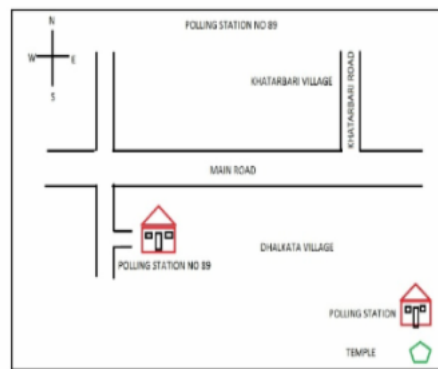

নিৰ্বাচক পঞ্জীয়ন বিষয়াৰ স্বাক্ষৰ

Nazri Naksha

Google Map View

Polling Station Building Front View

ভোটগ্ৰহন কেন্দ্ৰৰ সন্মুখৰ দৃশ্য

Cad View

Key MAP View

1 নাম : নলবীন বাগ্গাৰী পিতাৰ নাম: চেউবাৰ বাগ্গাৰী ঘৰ নং : ১ বয়স : 68 লিঙ্গ : পুৰুষ	LQX7434562 ফটো উপলব্ধ	2 নাম : মাৰ্চা বাগ্গাৰী স্বামীৰ নাম: নলবীন বাগ্গাৰী ঘৰ নং : ১ বয়স : 62 লিঙ্গ : মহিলা	LQX7434573 ফটো উপলব্ধ	3 নাম : মদনসিং বসুমতাৰী পিতাৰ নাম: গোপন বসুমতাৰী ঘৰ নং : ১ক বয়স : 42 লিঙ্গ : পুৰুষ	LQX7434620 ফটো উপলব্ধ
4 নাম : এনি খুংগুৰ বাগ্গাৰী স্বামীৰ নাম: প্ৰা. জল বাগ্গাৰী ঘৰ নং : ১ বয়স : 35 লিঙ্গ : মহিলা	LQX0137778 ফটো উপলব্ধ	5 নাম : আনীশা দৈমাৰী পিতাৰ নাম: প্ৰণিত দৈমাৰী ঘৰ নং : ১ক বয়স : 38 লিঙ্গ : মহিলা	LQX7434675 ফটো উপলব্ধ	# 6 নাম : মঞ্জো বসুমতাৰী মাতৃৰ নাম: মদন সিং বসুমতাৰী ঘৰ নং : ১ক বয়স : 40 লিঙ্গ : মহিলা	LQX7443814 ফটো উপলব্ধ
7 নাম : গোপন বসুমতাৰী পিতাৰ নাম: শৰত বসুমতাৰী ঘৰ নং : ১ক বয়স : 59 লিঙ্গ : পুৰুষ	LQX7434608 ফটো উপলব্ধ	8 নাম : লুদিয়া বসুমতাৰী স্বামীৰ নাম: গোপন বসুমতাৰী ঘৰ নং : ১ক বয়স : 58 লিঙ্গ : মহিলা	LQX7434619 ফটো উপলব্ধ	9 নাম : ফ্ৰান্সিছ বসুমতাৰী পিতাৰ নাম: গোপন বসুমতাৰী ঘৰ নং : ১ক বয়স : 44 লিঙ্গ : পুৰুষ	LQX7434642 ফটো উপলব্ধ
10 নাম : টেৰেচা বসুমতাৰী পিতাৰ নাম: গোপন বসুমতাৰী ঘৰ নং : ১ক বয়স : 40 লিঙ্গ : মহিলা	LQX7434631 ফটো উপলব্ধ	11 নাম : প্ৰনীত দৈমাৰী পিতাৰ নাম: বদন চন্দ্ৰ দৈমাৰী ঘৰ নং : ৩ বয়স : 62 লিঙ্গ : পুৰুষ	LQX7434653 ফটো উপলব্ধ	12 নাম : দময়ন্তী দৈমাৰী স্বামীৰ নাম: প্ৰনীত দৈমাৰী ঘৰ নং : ৩ বয়স : 58 লিঙ্গ : মহিলা	LQX7434664 ফটো উপলব্ধ
13 নাম : জুআশ দৈমাৰী পিতাৰ নাম: প্ৰণিত দৈমাৰী ঘৰ নং : ৩ বয়স : 39 লিঙ্গ : পুৰুষ	LQX7434697 ফটো উপলব্ধ	14 নাম : জোংমা দৈমাৰী পিতাৰ নাম: প্ৰণিত দৈমাৰী ঘৰ নং : ৩ বয়স : 35 লিঙ্গ : মহিলা	LQX7434686 ফটো উপলব্ধ	15 নাম : বিজুলী দৈমাৰী স্বামীৰ নাম: জোঁৱাছ দৈমাৰী ঘৰ নং : ৩ বয়স : 33 লিঙ্গ : মহিলা	LQX0311365 ফটো উপলব্ধ
S 16 নাম : বাবলী দৈমাৰী স্বামীৰ নাম: ফুলন দৈমাৰী ঘৰ নং : ৩ বয়স : 30 লিঙ্গ : মহিলা	LQX0535328 ফটো উপলব্ধ	# 17 নাম : ৰিংকু দৈমাৰী পিতাৰ নাম: কমল দৈমাৰী ঘৰ নং : ঘৰ নং 2 বয়স : 45 লিঙ্গ : পুৰুষ	LQX7434733 ফটো উপলব্ধ	18 নাম : প্ৰনিল দৈমাৰী পিতাৰ নাম: কমল দৈমাৰী ঘৰ নং : 8 বয়স : 40 লিঙ্গ : পুৰুষ	LQX7434744 ফটো উপলব্ধ
19 নাম : বেদেংশী দৈমাৰী পিতাৰ নাম: কমল দৈমাৰী ঘৰ নং : 8 বয়স : 38 লিঙ্গ : মহিলা	LQX7434755 ফটো উপলব্ধ	# 20 নাম : নিমাশী দৈমাৰী স্বামীৰ নাম: ৰিংকু দৈমাৰী ঘৰ নং : ঘৰ নং 2 বয়স : 40 লিঙ্গ : মহিলা	LQX7434766 ফটো উপলব্ধ	21 নাম : সুদেমশী দৈমাৰী পিতাৰ নাম: কমল দৈমাৰী ঘৰ নং : 8 বয়স : 37 লিঙ্গ : মহিলা	LQX7434700 ফটো উপলব্ধ
22 নাম : সনিমা দৈমাৰী স্বামীৰ নাম: প্ৰনিল দৈমাৰী ঘৰ নং : 4 বয়স : 28 লিঙ্গ : মহিলা	LQX0303222 ফটো উপলব্ধ	23 নাম : ৰহিচন দৈমাৰী পিতাৰ নাম: মনিয়া Assam ঘৰ নং : ৫ বয়স : 68 লিঙ্গ : পুৰুষ	LQX7434777 ফটো উপলব্ধ	24 নাম : প্ৰমোতী দৈমাৰী স্বামীৰ নাম: ৰহিচন দৈমাৰী ঘৰ নং : ৫ বয়স : 62 লিঙ্গ : মহিলা	LQX7434788 ফটো উপলব্ধ
25 নাম : চুজিল দৈমাৰী পিতাৰ নাম: ৰহিচন দৈমাৰী ঘৰ নং : ৫ বয়স : 44 লিঙ্গ : পুৰুষ	LQX7434799 ফটো উপলব্ধ	26 নাম : সুশীল দৈমাৰী পিতাৰ নাম: ৰহিচন দৈমাৰী ঘৰ নং : ৫ বয়স : 42 লিঙ্গ : পুৰুষ	LQX7434802 ফটো উপলব্ধ	27 নাম : ৰাজলি দৈমাৰী স্বামীৰ নাম: সুশীল দৈমাৰী ঘৰ নং : ৫ বয়স : 35 লিঙ্গ : মহিলা	LQX0231688 ফটো উপলব্ধ
28 নাম : হীৰা দৈমাৰী স্বামীৰ নাম: চুজিল দৈমাৰী ঘৰ নং : ৫ বয়স : 34 লিঙ্গ : মহিলা	LQX7434813 ফটো উপলব্ধ	29 নাম : বাবল দৈমাৰী পিতাৰ নাম: পৰমল দৈমাৰী ঘৰ নং : 05 বয়স : 19 লিঙ্গ : পুৰুষ	PVJ0108019 ফটো উপলব্ধ	30 নাম : প্ৰনালী দৈমাৰী পিতাৰ নাম: বেৰলা দৈমাৰী ঘৰ নং : ৬ বয়স : 60 লিঙ্গ : মহিলা	LQX7434846 ফটো উপলব্ধ