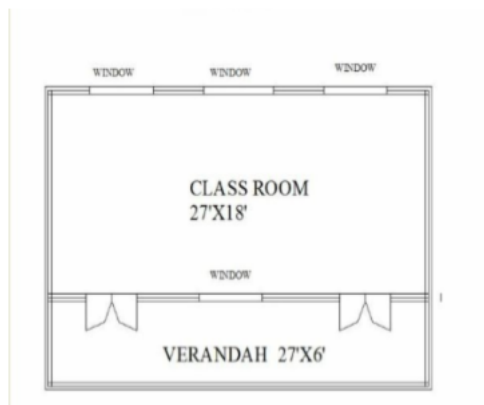

নিৰ্বাচক পঞ্জীয়ন বিষয়াৰ স্বাক্ষৰ

Nazri Naksha

Google Map View

Polling Station Building Front View

ভোটগ্ৰহন কেন্দ্ৰৰ সন্মুখৰ দৃশ্য

Cad View

Key MAP View

1 নাম : নলবীন বাগ্গাৰী পিতাৰ নাম: চেউবাৰ বাগ্গাৰী ঘৰ নং : ১ বয়স : 68 লিঙ্গ : পুৰুষ	LQX7434562 ফটো উপলব্ধ	2 নাম : মাৰ্চা বাগ্গাৰী স্বামীৰ নাম: নলবীন বাগ্গাৰী ঘৰ নং : ১ বয়স : 62 লিঙ্গ : মহিলা	LQX7434573 ফটো উপলব্ধ	3 নাম : মদনসিং বসুমতাৰী পিতাৰ নাম: গোপন বসুমতাৰী ঘৰ নং : ১ক বয়স : 42 লিঙ্গ : পুৰুষ	LQX7434620 ফটো উপলব্ধ
4 নাম : এনি খুংগুৰ বাগ্গাৰী স্বামীৰ নাম: প্ৰা. জল বাগ্গাৰী ঘৰ নং : ১ বয়স : 35 লিঙ্গ : মহিলা	LQX0137778 ফটো উপলব্ধ	5 নাম : আনীশা দৈমাৰী পিতাৰ নাম: প্ৰণিত দৈমাৰী ঘৰ নং : ১ক বয়স : 38 লিঙ্গ : মহিলা	LQX7434675 ফটো উপলব্ধ	# 6 নাম : মঞ্জো বসুমতাৰী মাতৃৰ নাম: মদন সিং বসুমতাৰী ঘৰ নং : ১ক বয়স : 40 লিঙ্গ : মহিলা	LQX7443814 ফটো উপলব্ধ
7 নাম : গোপন বসুমতাৰী পিতাৰ নাম: শৰত বসুমতাৰী ঘৰ নং : ১ক বয়স : 59 লিঙ্গ : পুৰুষ	LQX7434608 ফটো উপলব্ধ	8 নাম : লুদিয়া বসুমতাৰী স্বামীৰ নাম: গোপন বসুমতাৰী ঘৰ নং : ১ক বয়স : 58 লিঙ্গ : মহিলা	LQX7434619 ফটো উপলব্ধ	9 নাম : ফ্ৰান্সিছ বসুমতাৰী পিতাৰ নাম: গোপন বসুমতাৰী ঘৰ নং : ১ক বয়স : 44 লিঙ্গ : পুৰুষ	LQX7434642 ফটো উপলব্ধ
10 নাম : টেৰেচা বসুমতাৰী পিতাৰ নাম: গোপন বসুমতাৰী ঘৰ নং : ১ক বয়স : 40 লিঙ্গ : মহিলা	LQX7434631 ফটো উপলব্ধ	11 নাম : প্ৰনীত দৈমাৰী পিতাৰ নাম: বদন চন্দ্ৰ দৈমাৰী ঘৰ নং : ৩ বয়স : 62 লিঙ্গ : পুৰুষ	LQX7434653 ফটো উপলব্ধ	12 নাম : দময়ন্তী দৈমাৰী স্বামীৰ নাম: প্ৰনীত দৈমাৰী ঘৰ নং : ৩ বয়স : 58 লিঙ্গ : মহিলা	LQX7434664 ফটো উপলব্ধ
13 নাম : জুআশ দৈমাৰী পিতাৰ নাম: প্ৰণিত দৈমাৰী ঘৰ নং : ৩ বয়স : 39 লিঙ্গ : পুৰুষ	LQX7434697 ফটো উপলব্ধ	14 নাম : জোংমা দৈমাৰী পিতাৰ নাম: প্ৰণিত দৈমাৰী ঘৰ নং : ৩ বয়স : 35 লিঙ্গ : মহিলা	LQX7434686 ফটো উপলব্ধ	15 নাম : বিজুলী দৈমাৰী স্বামীৰ নাম: জোঁৱাছ দৈমাৰী ঘৰ নং : ৩ বয়স : 33 লিঙ্গ : মহিলা	LQX0311365 ফটো উপলব্ধ
S 16 নাম : বাবলী দৈমাৰী স্বামীৰ নাম: ফুলন দৈমাৰী ঘৰ নং : ৩ বয়স : 30 লিঙ্গ : মহিলা	LQX0535328 ফটো উপলব্ধ	# 17 নাম : ৰিংকু দৈমাৰী পিতাৰ নাম: কমল দৈমাৰী ঘৰ নং : ঘৰ নং 2 বয়স : 45 লিঙ্গ : পুৰুষ	LQX7434733 ফটো উপলব্ধ	18 নাম : প্ৰনিল দৈমাৰী পিতাৰ নাম: কমল দৈমাৰী ঘৰ নং : 8 বয়স : 40 লিঙ্গ : পুৰুষ	LQX7434744 ফটো উপলব্ধ
19 নাম : বেদেংশী দৈমাৰী পিতাৰ নাম: কমল দৈমাৰী ঘৰ নং : 8 বয়স : 38 লিঙ্গ : মহিলা	LQX7434755 ফটো উপলব্ধ	# 20 নাম : নিমাশী দৈমাৰী স্বামীৰ নাম: ৰিংকু দৈমাৰী ঘৰ নং : ঘৰ নং 2 বয়স : 40 লিঙ্গ : মহিলা	LQX7434766 ফটো উপলব্ধ	21 নাম : সুদেমশী দৈমাৰী পিতাৰ নাম: কমল দৈমাৰী ঘৰ নং : 8 বয়স : 37 লিঙ্গ : মহিলা	LQX7434700 ফটো উপলব্ধ
22 নাম : সনিমা দৈমাৰী স্বামীৰ নাম: প্ৰনিল দৈমাৰী ঘৰ নং : 4 বয়স : 28 লিঙ্গ : মহিলা	LQX0303222 ফটো উপলব্ধ	23 নাম : ৰহিচন দৈমাৰী পিতাৰ নাম: মনিয়া Assam ঘৰ নং : ৫ বয়স : 68 লিঙ্গ : পুৰুষ	LQX7434777 ফটো উপলব্ধ	24 নাম : প্ৰমোতী দৈমাৰী স্বামীৰ নাম: ৰহিচন দৈমাৰী ঘৰ নং : ৫ বয়স : 62 লিঙ্গ : মহিলা	LQX7434788 ফটো উপলব্ধ
25 নাম : চুজিল দৈমাৰী পিতাৰ নাম: ৰহিচন দৈমাৰী ঘৰ নং : ৫ বয়স : 44 লিঙ্গ : পুৰুষ	LQX7434799 ফটো উপলব্ধ	26 নাম : সুশীল দৈমাৰী পিতাৰ নাম: ৰহিচন দৈমাৰী ঘৰ নং : ৫ বয়স : 42 লিঙ্গ : পুৰুষ	LQX7434802 ফটো উপলব্ধ	27 নাম : ৰাজলি দৈমাৰী স্বামীৰ নাম: সুশীল দৈমাৰী ঘৰ নং : ৫ বয়স : 35 লিঙ্গ : মহিলা	LQX0231688 ফটো উপলব্ধ
28 নাম : হীৰা দৈমাৰী স্বামীৰ নাম: চুজিল দৈমাৰী ঘৰ নং : ৫ বয়স : 34 লিঙ্গ : মহিলা	LQX7434813 ফটো উপলব্ধ	29 নাম : বাবল দৈমাৰী পিতাৰ নাম: পৰমল দৈমাৰী ঘৰ নং : 05 বয়স : 19 লিঙ্গ : পুৰুষ	PVJ0108019 ফটো উপলব্ধ	30 নাম : প্ৰনালী দৈমাৰী পিতাৰ নাম: বেৰলা দৈমাৰী ঘৰ নং : ৬ বয়স : 60 লিঙ্গ : মহিলা	LQX7434846 ফটো উপলব্ধ