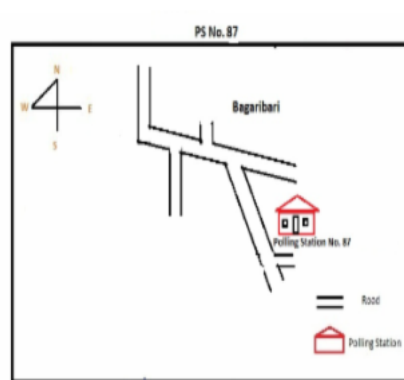

নিৰ্বাচক পঞ্জীয়ন বিষয়াৰ স্বাক্ষৰ

Nazri Naksha

Google Map View

Polling Station Building Front View

ভোটগ্ৰহন কেন্দ্ৰৰ সন্মুখৰ দৃশ্য

Cad View

Key MAP View

1 নাম : ধৰ্ম দত্ত ৰাভা পিতাৰ নাম: গৌৰীকান্ত ৰাভা ঘৰ নং : 1 বয়স : 46 লিঙ্গ : পুৰুষ	LQX7239410 ফটো উপলব্ধ	2 নাম : মিন্টু দত্ত ৰাভা পিতাৰ নাম: গৌৰীকান্ত ৰাভা ঘৰ নং : 1 বয়স : 38 লিঙ্গ : পুৰুষ	LQX7239432 ফটো উপলব্ধ	# 3 নাম : দুৰ্গাশ্ৰী ৰাভা পিতাৰ নাম: গোপাল ব্ৰহ্ম ঘৰ নং : 1 বয়স : 36 লিঙ্গ : মহিলা	LQX0000448 ফটো উপলব্ধ
# 4 নাম : বিচয়ী দৈমাৰী স্বামীৰ নাম: মীন্দু দত্ত ৰাভা ঘৰ নং : 1 বয়স : 35 লিঙ্গ : মহিলা	LQX0398321 ফটো উপলব্ধ	5 নাম : নলেন ৰাভা পিতাৰ নাম: বিলাচ ৰাভা ঘৰ নং : 2 বয়স : 46 লিঙ্গ : পুৰুষ	LQX7239443 ফটো উপলব্ধ	6 নাম : দিলীপ ৰাভা পিতাৰ নাম: বিলাচ ৰাভা ঘৰ নং : 2 বয়স : 40 লিঙ্গ : পুৰুষ	LQX7239465 ফটো উপলব্ধ
7 নাম : চিনু বালা ৰাভা স্বামীৰ নাম: নলেন ৰাভা ঘৰ নং : 2 বয়স : 38 লিঙ্গ : মহিলা	LQX7239454 ফটো উপলব্ধ	# 8 নাম : ভৱানী ৰাভা স্বামীৰ নাম: দিলীপ ৰাভা ঘৰ নং : 2 বয়স : 37 লিঙ্গ : মহিলা	LQX0043729 ফটো উপলব্ধ	9 নাম : ভৃগু ৰাভা পিতাৰ নাম: নলেন ৰাভা ঘৰ নং : 2 বয়স : 21 লিঙ্গ : পুৰুষ	LQX7664881 ফটো উপলব্ধ
10 নাম : জনাৰ্দন ৰাভা পিতাৰ নাম: নলেন ৰাভা ঘৰ নং : 2 বয়স : 19 লিঙ্গ : পুৰুষ	PVJ0099770 ফটো উপলব্ধ	11 নাম : জোনালী ৰাভা পিতাৰ নাম: হৰেন ৰাভা ঘৰ নং : 8 বয়স : 38 লিঙ্গ : মহিলা	LQX7239498 ফটো উপলব্ধ	12 নাম : জয়ৰাম ৰাভা পিতাৰ নাম: চামা ৰাভা ঘৰ নং : 5 বয়স : 62 লিঙ্গ : পুৰুষ	LQX7239501 ফটো উপলব্ধ
13 নাম : বেয়ালী ৰাভা স্বামীৰ নাম: জয়ৰাম ৰাভা ঘৰ নং : 5 বয়স : 57 লিঙ্গ : মহিলা	LQX7239512 ফটো উপলব্ধ	14 নাম : সঞ্জয় ৰাভা পিতাৰ নাম: জয়ৰাম ৰাভা ঘৰ নং : 5 বয়স : 41 লিঙ্গ : পুৰুষ	LQX7239523 ফটো উপলব্ধ	15 নাম : প্ৰনতি ৰাভা স্বামীৰ নাম: সঞ্জয় ৰাভা ঘৰ নং : 5 বয়স : 36 লিঙ্গ : মহিলা	LQX0088039 ফটো উপলব্ধ
16 নাম : বলবলি ৰাভা স্বামীৰ নাম: বাখু ৰাভা ঘৰ নং : 6 বয়স : 65 লিঙ্গ : মহিলা	LQX7239545 ফটো উপলব্ধ	17 নাম : নিকুম্নী ৰাভা পিতাৰ নাম: কবিৰাম ৰাভা ঘৰ নং : 6 কু বয়স : 26 লিঙ্গ : মহিলা	LQX0397810 ফটো উপলব্ধ	18 নাম : জয়দীপ ৰাভা পিতাৰ নাম: কুবিৰাম ৰাভা ঘৰ নং : 6 কু বয়স : 19 লিঙ্গ : পুৰুষ	PVJ0089722 ফটো উপলব্ধ
19 নাম : কবিৰাম ৰাভা পিতাৰ নাম: বাসু ৰাভা ঘৰ নং : 6 কু বয়স : 47 লিঙ্গ : পুৰুষ	LQX7239556 ফটো উপলব্ধ	20 নাম : কল্পনা ৰাভা স্বামীৰ নাম: কবিৰাম ৰাভা ঘৰ নং : 6 কু বয়স : 42 লিঙ্গ : মহিলা	LQX7239567 ফটো উপলব্ধ	21 নাম : চমেল ৰাভা পিতাৰ নাম: চামা ৰাভা ঘৰ নং : 9 বয়স : 63 লিঙ্গ : পুৰুষ	LQX7239578 ফটো উপলব্ধ
22 নাম : সোমেশ্বৰী ৰাভা স্বামীৰ নাম: চমেল ৰাভা ঘৰ নং : 9 বয়স : 57 লিঙ্গ : মহিলা	LQX7239589 ফটো উপলব্ধ	23 নাম : পাহেশ্বৰী ৰাভা স্বামীৰ নাম: অভিৰাম ৰাভা ঘৰ নং : 9 কু বয়স : 50 লিঙ্গ : মহিলা	LQX7239614 ফটো উপলব্ধ	24 নাম : বকুল ৰাভা পিতাৰ নাম: চমেল ৰাভা ঘৰ নং : 9 বয়স : 38 লিঙ্গ : পুৰুষ	LQX7239590 ফটো উপলব্ধ
25 নাম : মাজনী ৰাভা স্বামীৰ নাম: মনো ৰাভা ঘৰ নং : 9 বয়স : 31 লিঙ্গ : মহিলা	LQX1154053 ফটো উপলব্ধ	26 নাম : প্ৰিয়ঙ্কা ৰাভা স্বামীৰ নাম: বকুল ৰাভা ঘৰ নং : 9 বয়স : 29 লিঙ্গ : মহিলা	LQX0106708 ফটো উপলব্ধ	27 নাম : মনো ৰাভা পিতাৰ নাম: চমেল ৰাভা ঘৰ নং : 9 বয়স : 28 লিঙ্গ : পুৰুষ	LQX0106757 ফটো উপলব্ধ
# 28 নাম : মিনিষা মোছাহাৰী পিতাৰ নাম: লোহিত মোছাহাৰী ঘৰ নং : 74 বয়স : 21 লিঙ্গ : মহিলা	PVJ0027672 ফটো উপলব্ধ	R 29 নাম : সংগীতা ৰাভা পিতাৰ নাম: অভিৰাম ৰাভা ঘৰ নং : 7 বয়স : 20 লিঙ্গ : মহিলা	PVJ0027698 ফটো উপলব্ধ	30 নাম : প্ৰীতি ৰাভা পিতাৰ নাম: অভিৰাম ৰাভা ঘৰ নং : 9 কু বয়স : 25 লিঙ্গ : মহিলা	LQX0393785 ফটো উপলব্ধ