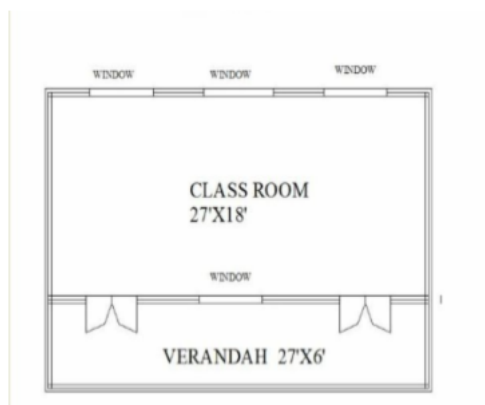

নিৰ্বাচক পঞ্জীয়ন বিষয়াৰ স্বাক্ষৰ

Nazri Naksha

Google Map View

Polling Station Building Front View

ভোটগ্ৰহন কেন্দ্ৰৰ সন্মুখৰ দৃশ্য

Cad View

Key MAP View

1 নাম : ধৰ্ম দত্ত ৰাভা পিতাৰ নাম: গৌৰীকান্ত ৰাভা ঘৰ নং : 1 বয়স : 46 লিঙ্গ : পুৰুষ	LQX7239410 ফটো উপলব্ধ	2 নাম : মিন্টু দত্ত ৰাভা পিতাৰ নাম: গৌৰীকান্ত ৰাভা ঘৰ নং : 1 বয়স : 38 লিঙ্গ : পুৰুষ	LQX7239432 ফটো উপলব্ধ	# 3 নাম : দুৰ্গাশ্ৰী ৰাভা পিতাৰ নাম: গোপাল ব্ৰহ্ম ঘৰ নং : 1 বয়স : 36 লিঙ্গ : মহিলা	LQX0000448 ফটো উপলব্ধ
# 4 নাম : বিচয়ী দৈমাৰী স্বামীৰ নাম: মীন্দু দত্ত ৰাভা ঘৰ নং : 1 বয়স : 35 লিঙ্গ : মহিলা	LQX0398321 ফটো উপলব্ধ	5 নাম : নলেন ৰাভা পিতাৰ নাম: বিলাচ ৰাভা ঘৰ নং : 2 বয়স : 46 লিঙ্গ : পুৰুষ	LQX7239443 ফটো উপলব্ধ	6 নাম : দিলীপ ৰাভা পিতাৰ নাম: বিলাচ ৰাভা ঘৰ নং : 2 বয়স : 40 লিঙ্গ : পুৰুষ	LQX7239465 ফটো উপলব্ধ
7 নাম : চিনু বালা ৰাভা স্বামীৰ নাম: নলেন ৰাভা ঘৰ নং : 2 বয়স : 38 লিঙ্গ : মহিলা	LQX7239454 ফটো উপলব্ধ	# 8 নাম : ভৱানী ৰাভা স্বামীৰ নাম: দিলীপ ৰাভা ঘৰ নং : 2 বয়স : 37 লিঙ্গ : মহিলা	LQX0043729 ফটো উপলব্ধ	9 নাম : ভৃগু ৰাভা পিতাৰ নাম: নলেন ৰাভা ঘৰ নং : 2 বয়স : 21 লিঙ্গ : পুৰুষ	LQX7664881 ফটো উপলব্ধ
10 নাম : জনাৰ্দন ৰাভা পিতাৰ নাম: নলেন ৰাভা ঘৰ নং : 2 বয়স : 19 লিঙ্গ : পুৰুষ	PVJ0099770 ফটো উপলব্ধ	11 নাম : জোনালী ৰাভা পিতাৰ নাম: হৰেন ৰাভা ঘৰ নং : 8 বয়স : 38 লিঙ্গ : মহিলা	LQX7239498 ফটো উপলব্ধ	12 নাম : জয়ৰাম ৰাভা পিতাৰ নাম: চামা ৰাভা ঘৰ নং : 5 বয়স : 62 লিঙ্গ : পুৰুষ	LQX7239501 ফটো উপলব্ধ
13 নাম : বেয়ালী ৰাভা স্বামীৰ নাম: জয়ৰাম ৰাভা ঘৰ নং : 5 বয়স : 57 লিঙ্গ : মহিলা	LQX7239512 ফটো উপলব্ধ	14 নাম : সঞ্জয় ৰাভা পিতাৰ নাম: জয়ৰাম ৰাভা ঘৰ নং : 5 বয়স : 41 লিঙ্গ : পুৰুষ	LQX7239523 ফটো উপলব্ধ	15 নাম : প্ৰনতি ৰাভা স্বামীৰ নাম: সঞ্জয় ৰাভা ঘৰ নং : 5 বয়স : 36 লিঙ্গ : মহিলা	LQX0088039 ফটো উপলব্ধ
16 নাম : বলবলি ৰাভা স্বামীৰ নাম: বাখু ৰাভা ঘৰ নং : 6 বয়স : 65 লিঙ্গ : মহিলা	LQX7239545 ফটো উপলব্ধ	17 নাম : নিকুম্নী ৰাভা পিতাৰ নাম: কবিৰাম ৰাভা ঘৰ নং : 6 কু বয়স : 26 লিঙ্গ : মহিলা	LQX0397810 ফটো উপলব্ধ	18 নাম : জয়দীপ ৰাভা পিতাৰ নাম: কুবিৰাম ৰাভা ঘৰ নং : 6 কু বয়স : 19 লিঙ্গ : পুৰুষ	PVJ0089722 ফটো উপলব্ধ
19 নাম : কবিৰাম ৰাভা পিতাৰ নাম: বাসু ৰাভা ঘৰ নং : 6 কু বয়স : 47 লিঙ্গ : পুৰুষ	LQX7239556 ফটো উপলব্ধ	20 নাম : কল্পনা ৰাভা স্বামীৰ নাম: কবিৰাম ৰাভা ঘৰ নং : 6 কু বয়স : 42 লিঙ্গ : মহিলা	LQX7239567 ফটো উপলব্ধ	21 নাম : চমেল ৰাভা পিতাৰ নাম: চামা ৰাভা ঘৰ নং : 9 বয়স : 63 লিঙ্গ : পুৰুষ	LQX7239578 ফটো উপলব্ধ
22 নাম : সোমেশ্বৰী ৰাভা স্বামীৰ নাম: চমেল ৰাভা ঘৰ নং : 9 বয়স : 57 লিঙ্গ : মহিলা	LQX7239589 ফটো উপলব্ধ	23 নাম : পাহেশ্বৰী ৰাভা স্বামীৰ নাম: অভিৰাম ৰাভা ঘৰ নং : 9 কু বয়স : 50 লিঙ্গ : মহিলা	LQX7239614 ফটো উপলব্ধ	24 নাম : বকুল ৰাভা পিতাৰ নাম: চমেল ৰাভা ঘৰ নং : 9 বয়স : 38 লিঙ্গ : পুৰুষ	LQX7239590 ফটো উপলব্ধ
25 নাম : মাজনী ৰাভা স্বামীৰ নাম: মনো ৰাভা ঘৰ নং : 9 বয়স : 31 লিঙ্গ : মহিলা	LQX1154053 ফটো উপলব্ধ	26 নাম : প্ৰিয়ঙ্কা ৰাভা স্বামীৰ নাম: বকুল ৰাভা ঘৰ নং : 9 বয়স : 29 লিঙ্গ : মহিলা	LQX0106708 ফটো উপলব্ধ	27 নাম : মনো ৰাভা পিতাৰ নাম: চমেল ৰাভা ঘৰ নং : 9 বয়স : 28 লিঙ্গ : পুৰুষ	LQX0106757 ফটো উপলব্ধ
# 28 নাম : মিনিষা মোছাহাৰী পিতাৰ নাম: লোহিত মোছাহাৰী ঘৰ নং : 74 বয়স : 21 লিঙ্গ : মহিলা	PVJ0027672 ফটো উপলব্ধ	R 29 নাম : সংগীতা ৰাভা পিতাৰ নাম: অভিৰাম ৰাভা ঘৰ নং : 7 বয়স : 20 লিঙ্গ : মহিলা	PVJ0027698 ফটো উপলব্ধ	30 নাম : প্ৰীতি ৰাভা পিতাৰ নাম: অভিৰাম ৰাভা ঘৰ নং : 9 কু বয়স : 25 লিঙ্গ : মহিলা	LQX0393785 ফটো উপলব্ধ