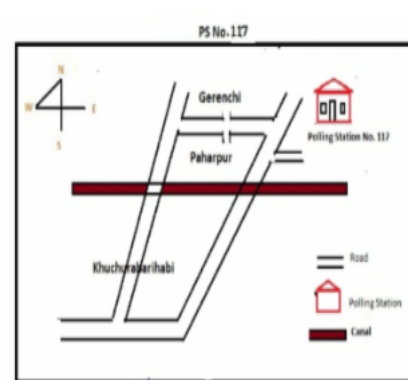

নিৰ্বাচক পঞ্জীয়ন বিষয়াৰ স্বাক্ষৰ

Nazri Naksha

Google Map View

Polling Station Building Front View

ভোটগ্ৰহন কেন্দ্ৰৰ সন্মুখৰ দৃশ্য

Cad View

Key MAP View

1 নাম : বোনোনা দৈমাৰী স্বামীৰ নাম: বাবুশ দৈমাৰী ঘৰ নং : 00 বয়স : 35 লিঙ্গ : মহিলা	LQX7654304 ফটো উপলব্ধ	2 নাম : বংগলী ৰাভা পিতাৰ নাম: জয়সিং দেউৰী ঘৰ নং : 00 বয়স : 25 লিঙ্গ : মহিলা	LQX7654437 ফটো উপলব্ধ	E 3 নাম : ভিনচাৰী গোস্বামী স্বামীৰ নাম: চোমাৰু গোস্বামী ঘৰ নং : 1 বয়স : 80 লিঙ্গ : মহিলা	LQX9534570 ফটো উপলব্ধ
4 নাম : শোবন গোস্বামী পিতাৰ নাম: চমাৰু গোস্বামী ঘৰ নং : 1 বয়স : 52 লিঙ্গ : পুৰুষ	LQX9534581 ফটো উপলব্ধ	E 5 নাম : পূৰ্ণ গোস্বামী পিতাৰ নাম: ভিনচাৰী গোস্বামী ঘৰ নং : 1 বয়স : 45 লিঙ্গ : পুৰুষ	LQX0124388 ফটো উপলব্ধ	6 নাম : অশোক গোস্বামী অন্যান্য: ভিনচাৰী গোস্বামী ঘৰ নং : 1 বয়স : 36 লিঙ্গ : পুৰুষ	LQX0124396 ফটো উপলব্ধ
7 নাম : অজিত গোস্বামী পিতাৰ নাম: চূৰন গোস্বামী ঘৰ নং : 1 বয়স : 29 লিঙ্গ : পুৰুষ	LQX0124438 ফটো উপলব্ধ	8 নাম : ফুলন্তি গোস্বামী পিতাৰ নাম: চূৰন গোস্বামী ঘৰ নং : 1 বয়স : 28 লিঙ্গ : মহিলা	LQX0124446 ফটো উপলব্ধ	9 নাম : সুনিতা গোস্বামী মাতৃৰ নাম: দশমী গোস্বামী ঘৰ নং : 1 বয়স : 22 লিঙ্গ : মহিলা	LQX0553206 ফটো উপলব্ধ
10 নাম : দশমী গোস্বামী স্বামীৰ নাম: পুনু গোস্বামী ঘৰ নং : 1 বয়স : 42 লিঙ্গ : মহিলা	LQX9534592 ফটো উপলব্ধ	11 নাম : লক্ষ্মধৰ ৰাভা পিতাৰ নাম: গহিন চন্দ্ৰ ৰাভা ঘৰ নং : 2 বয়স : 34 লিঙ্গ : পুৰুষ	LQX9534605 ফটো উপলব্ধ	12 নাম : গিৰিধৰ ৰাভা পিতাৰ নাম: গহিন ৰাভা ঘৰ নং : 2 বয়স : 32 লিঙ্গ : পুৰুষ	LQX9534616 ফটো উপলব্ধ
13 নাম : প্ৰিয়ম বড়া পিতাৰ নাম: মহেন্দ্ৰ বড়া ঘৰ নং : 09 বয়স : 26 লিঙ্গ : পুৰুষ	LQX0395533 ফটো উপলব্ধ	14 নাম : দীপামনি ৰাভা পিতাৰ নাম: তৰনি ৰাভা ঘৰ নং : 4 বয়স : 25 লিঙ্গ : মহিলা	JSP0600189 ফটো উপলব্ধ	15 নাম : খনেশ্বৰী গোস্বামী স্বামীৰ নাম: কুলু গোস্বামী ঘৰ নং : 6 বয়স : 78 লিঙ্গ : মহিলা	LQX9534650 ফটো উপলব্ধ
16 নাম : মিনতী গোস্বামী স্বামীৰ নাম: বলৰাম গোস্বামী ঘৰ নং : 6 বয়স : 51 লিঙ্গ : মহিলা	LQX9534638 ফটো উপলব্ধ	17 নাম : জগত চন্দ্ৰ গোস্বামী পিতাৰ নাম: কুলু গোস্বামী ঘৰ নং : 6 বয়স : 50 লিঙ্গ : পুৰুষ	LQX9534661 ফটো উপলব্ধ	18 নাম : দীনেশ্বৰ গোস্বামী পিতাৰ নাম: কুলু গোস্বামী ঘৰ নং : 6 বয়স : 48 লিঙ্গ : পুৰুষ	LQX9534672 ফটো উপলব্ধ
19 নাম : শশীলা গোস্বামী স্বামীৰ নাম: জগত গোস্বামী ঘৰ নং : 6 বয়স : 47 লিঙ্গ : মহিলা	LQX1644731 ফটো উপলব্ধ	20 নাম : মামনী গোস্বামী স্বামীৰ নাম: দীনেশ্বৰ গোস্বামী ঘৰ নং : 6 বয়স : 46 লিঙ্গ : মহিলা	LQX1644720 ফটো উপলব্ধ	21 নাম : মহেশ্বৰ গোস্বামী পিতাৰ নাম: কুলু গোস্বামী ঘৰ নং : 6 বয়স : 45 লিঙ্গ : পুৰুষ	LQX9534694 ফটো উপলব্ধ
22 নাম : জমা গোস্বামী স্বামীৰ নাম: খগেশ্বৰ গোস্বামী ঘৰ নং : 6 বয়স : 41 লিঙ্গ : মহিলা	LQX9534683 ফটো উপলব্ধ	23 নাম : গিতা গোস্বামী স্বামীৰ নাম: নন্দেশ্বৰ গোস্বামী ঘৰ নং : 6 বয়স : 35 লিঙ্গ : মহিলা	LQX0512848 ফটো উপলব্ধ	24 নাম : বিপুল গোস্বামী পিতাৰ নাম: জগত গোস্বামী ঘৰ নং : 6 বয়স : 31 লিঙ্গ : পুৰুষ	LQX1644708 ফটো উপলব্ধ
25 নাম : জয়শ্ৰী গোস্বামী পিতাৰ নাম: বলৰাম গোস্বামী ঘৰ নং : 6 বয়স : 31 লিঙ্গ : মহিলা	LQX0134619 ফটো উপলব্ধ	26 নাম : নন্দিতা গোস্বামী ৰাভা পিতাৰ নাম: বলৰাম গোস্বামী ঘৰ নং : 6 বয়স : 27 লিঙ্গ : মহিলা	LQX0204404 ফটো উপলব্ধ	27 নাম : উদিত গোস্বামী পিতাৰ নাম: জগত গোস্বামী ঘৰ নং : 6 বয়স : 27 লিঙ্গ : পুৰুষ	LQX0400887 ফটো উপলব্ধ
S 28 নাম : হিমাশ্ৰী গোস্বামী মাতৃৰ নাম: মিনতী গোস্বামী ঘৰ নং : 6 বয়স : 25 লিঙ্গ : মহিলা	LQX0397042 ফটো উপলব্ধ	29 নাম : মীনাক্ষী গোস্বামী পিতাৰ নাম: খগেশ্বৰ গোস্বামী ঘৰ নং : 06 বয়স : 24 লিঙ্গ : মহিলা	LQX0491654 ফটো উপলব্ধ	30 নাম : অনুপম গোস্বামী পিতাৰ নাম: দীনেশ্বৰ গোস্বামী ঘৰ নং : 06 বয়স : 23 লিঙ্গ : পুৰুষ	LQX0483511 ফটো উপলব্ধ