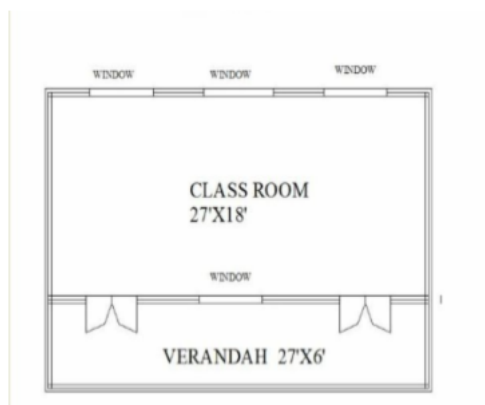

নিৰ্বাচক পঞ্জীয়ন বিষয়াৰ স্বাক্ষৰ

Nazri Naksha

Google Map View

Polling Station Building Front View

ভোটগ্ৰহন কেন্দ্ৰৰ সন্মুখৰ দৃশ্য

Cad View

Key MAP View

1 নাম : বোনোনা দৈমাৰী স্বামীৰ নাম: বাবুশ দৈমাৰী ঘৰ নং : 00 বয়স : 35 লিঙ্গ : মহিলা	LQX7654304 ফটো উপলব্ধ	2 নাম : বংগলী ৰাভা পিতাৰ নাম: জয়সিং দেউৰী ঘৰ নং : 00 বয়স : 25 লিঙ্গ : মহিলা	LQX7654437 ফটো উপলব্ধ	E 3 নাম : ভিনচাৰী গোস্বামী স্বামীৰ নাম: চোমাৰু গোস্বামী ঘৰ নং : 1 বয়স : 80 লিঙ্গ : মহিলা	LQX9534570 ফটো উপলব্ধ
4 নাম : শোবন গোস্বামী পিতাৰ নাম: চমাৰু গোস্বামী ঘৰ নং : 1 বয়স : 52 লিঙ্গ : পুৰুষ	LQX9534581 ফটো উপলব্ধ	E 5 নাম : পূৰ্ণ গোস্বামী পিতাৰ নাম: ভিনচাৰী গোস্বামী ঘৰ নং : 1 বয়স : 45 লিঙ্গ : পুৰুষ	LQX0124388 ফটো উপলব্ধ	6 নাম : অশোক গোস্বামী অন্যান্য: ভিনচাৰী গোস্বামী ঘৰ নং : 1 বয়স : 36 লিঙ্গ : পুৰুষ	LQX0124396 ফটো উপলব্ধ
7 নাম : অজিত গোস্বামী পিতাৰ নাম: চূৰন গোস্বামী ঘৰ নং : 1 বয়স : 29 লিঙ্গ : পুৰুষ	LQX0124438 ফটো উপলব্ধ	8 নাম : ফুলন্তি গোস্বামী পিতাৰ নাম: চূৰন গোস্বামী ঘৰ নং : 1 বয়স : 28 লিঙ্গ : মহিলা	LQX0124446 ফটো উপলব্ধ	9 নাম : সুনিতা গোস্বামী মাতৃৰ নাম: দশমী গোস্বামী ঘৰ নং : 1 বয়স : 22 লিঙ্গ : মহিলা	LQX0553206 ফটো উপলব্ধ
10 নাম : দশমী গোস্বামী স্বামীৰ নাম: পুনু গোস্বামী ঘৰ নং : 1 বয়স : 42 লিঙ্গ : মহিলা	LQX9534592 ফটো উপলব্ধ	11 নাম : লক্ষ্মধৰ ৰাভা পিতাৰ নাম: গহিন চন্দ্ৰ ৰাভা ঘৰ নং : 2 বয়স : 34 লিঙ্গ : পুৰুষ	LQX9534605 ফটো উপলব্ধ	12 নাম : গিৰিধৰ ৰাভা পিতাৰ নাম: গহিন ৰাভা ঘৰ নং : 2 বয়স : 32 লিঙ্গ : পুৰুষ	LQX9534616 ফটো উপলব্ধ
13 নাম : প্ৰিয়ম বড়া পিতাৰ নাম: মহেন্দ্ৰ বড়া ঘৰ নং : 09 বয়স : 26 লিঙ্গ : পুৰুষ	LQX0395533 ফটো উপলব্ধ	14 নাম : দীপামনি ৰাভা পিতাৰ নাম: তৰনি ৰাভা ঘৰ নং : 4 বয়স : 25 লিঙ্গ : মহিলা	JSP0600189 ফটো উপলব্ধ	15 নাম : খনেশ্বৰী গোস্বামী স্বামীৰ নাম: কুলু গোস্বামী ঘৰ নং : 6 বয়স : 78 লিঙ্গ : মহিলা	LQX9534650 ফটো উপলব্ধ
16 নাম : মিনতী গোস্বামী স্বামীৰ নাম: বলৰাম গোস্বামী ঘৰ নং : 6 বয়স : 51 লিঙ্গ : মহিলা	LQX9534638 ফটো উপলব্ধ	17 নাম : জগত চন্দ্ৰ গোস্বামী পিতাৰ নাম: কুলু গোস্বামী ঘৰ নং : 6 বয়স : 50 লিঙ্গ : পুৰুষ	LQX9534661 ফটো উপলব্ধ	18 নাম : দীনেশ্বৰ গোস্বামী পিতাৰ নাম: কুলু গোস্বামী ঘৰ নং : 6 বয়স : 48 লিঙ্গ : পুৰুষ	LQX9534672 ফটো উপলব্ধ
19 নাম : শশীলা গোস্বামী স্বামীৰ নাম: জগত গোস্বামী ঘৰ নং : 6 বয়স : 47 লিঙ্গ : মহিলা	LQX1644731 ফটো উপলব্ধ	20 নাম : মামনী গোস্বামী স্বামীৰ নাম: দীনেশ্বৰ গোস্বামী ঘৰ নং : 6 বয়স : 46 লিঙ্গ : মহিলা	LQX1644720 ফটো উপলব্ধ	21 নাম : মহেশ্বৰ গোস্বামী পিতাৰ নাম: কুলু গোস্বামী ঘৰ নং : 6 বয়স : 45 লিঙ্গ : পুৰুষ	LQX9534694 ফটো উপলব্ধ
22 নাম : জমা গোস্বামী স্বামীৰ নাম: খগেশ্বৰ গোস্বামী ঘৰ নং : 6 বয়স : 41 লিঙ্গ : মহিলা	LQX9534683 ফটো উপলব্ধ	23 নাম : গিতা গোস্বামী স্বামীৰ নাম: নন্দেশ্বৰ গোস্বামী ঘৰ নং : 6 বয়স : 35 লিঙ্গ : মহিলা	LQX0512848 ফটো উপলব্ধ	24 নাম : বিপুল গোস্বামী পিতাৰ নাম: জগত গোস্বামী ঘৰ নং : 6 বয়স : 31 লিঙ্গ : পুৰুষ	LQX1644708 ফটো উপলব্ধ
25 নাম : জয়শ্ৰী গোস্বামী পিতাৰ নাম: বলৰাম গোস্বামী ঘৰ নং : 6 বয়স : 31 লিঙ্গ : মহিলা	LQX0134619 ফটো উপলব্ধ	26 নাম : নন্দিতা গোস্বামী ৰাভা পিতাৰ নাম: বলৰাম গোস্বামী ঘৰ নং : 6 বয়স : 27 লিঙ্গ : মহিলা	LQX0204404 ফটো উপলব্ধ	27 নাম : উদিত গোস্বামী পিতাৰ নাম: জগত গোস্বামী ঘৰ নং : 6 বয়স : 27 লিঙ্গ : পুৰুষ	LQX0400887 ফটো উপলব্ধ
S 28 নাম : হিমাশ্ৰী গোস্বামী মাতৃৰ নাম: মিনতী গোস্বামী ঘৰ নং : 6 বয়স : 25 লিঙ্গ : মহিলা	LQX0397042 ফটো উপলব্ধ	29 নাম : মীনাক্ষী গোস্বামী পিতাৰ নাম: খগেশ্বৰ গোস্বামী ঘৰ নং : 06 বয়স : 24 লিঙ্গ : মহিলা	LQX0491654 ফটো উপলব্ধ	30 নাম : অনুপম গোস্বামী পিতাৰ নাম: দীনেশ্বৰ গোস্বামী ঘৰ নং : 06 বয়স : 23 লিঙ্গ : পুৰুষ	LQX0483511 ফটো উপলব্ধ