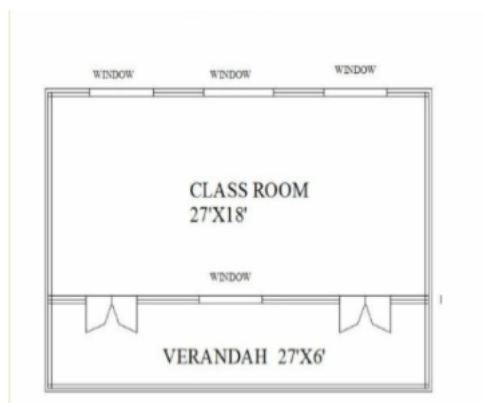

নিৰ্বাচক পঞ্জীয়ন বিষয়াৰ স্বাক্ষৰ

Nazri Naksha

Google Map View

Polling Station Building Front View

ভোটগ্ৰহন কেন্দ্ৰৰ সন্মুখৰ দৃশ্য

Cad View

Key MAP View

1 নাম : ৰিতামনি ৰাভা স্বামীৰ নাম: লক্ষ্মন ৰাভা ঘৰ নং : ১ বয়স : 28 লিঙ্গ : মহিলা	LQX0204511 ফটো উপলব্ধ	2 নাম : গহিন ৰাভা পিতাৰ নাম: মমত ৰাভা ঘৰ নং : ২ বয়স : 65 লিঙ্গ : পুৰুষ	LQX9540016 ফটো উপলব্ধ	3 নাম : সবিতা ৰাভা স্বামীৰ নাম: গহিন ৰাভা ঘৰ নং : ২ বয়স : 56 লিঙ্গ : মহিলা	LQX9540027 ফটো উপলব্ধ
4 নাম : গবিন্দ ৰাভা পিতাৰ নাম: গহিন ৰাভা ঘৰ নং : ২ বয়স : 38 লিঙ্গ : পুৰুষ	LQX9540038 ফটো উপলব্ধ	5 নাম : লক্ষ্যধৰ ৰাভা পিতাৰ নাম: গহিন ৰাভা ঘৰ নং : ২ বয়স : 35 লিঙ্গ : পুৰুষ	LQX0505396 ফটো উপলব্ধ	6 নাম : জিতুমনি ৰাভা স্বামীৰ নাম: গোবিন্দ ৰাভা ঘৰ নং : ২ বয়স : 32 লিঙ্গ : মহিলা	LQX0127308 ফটো উপলব্ধ
E 7 নাম : পতেশ্বৰী ৰাভা স্বামীৰ নাম: ধনীৰাম ৰাভা ঘৰ নং : ৪ বয়স : 64 লিঙ্গ : মহিলা	LQX9540050 ফটো উপলব্ধ	8 নাম : হৰেন ৰাভা পিতাৰ নাম: ছয়মা ৰাভা ঘৰ নং : ৫ বয়স : 65 লিঙ্গ : পুৰুষ	LQX9540061 ফটো উপলব্ধ	9 নাম : গোলাপী ৰাভা স্বামীৰ নাম: হৰেন ৰাভা ঘৰ নং : ৫ বয়স : 55 লিঙ্গ : মহিলা	LQX9540072 ফটো উপলব্ধ
10 নাম : বানেশ্বৰ ৰাভা পিতাৰ নাম: ছয়মা ৰাভা ঘৰ নং : ৫ বয়স : 51 লিঙ্গ : পুৰুষ	LQX9540083 ফটো উপলব্ধ	11 নাম : হীতেশ ৰাভা পিতাৰ নাম: হৰেন ৰাভা ঘৰ নং : ৫ বয়স : 38 লিঙ্গ : পুৰুষ	LQX9540107 ফটো উপলব্ধ	12 নাম : শূৰ্নালতা ৰাভা স্বামীৰ নাম: বানেশ্বৰ ৰাভা ঘৰ নং : ৫ বয়স : 35 লিঙ্গ : মহিলা	LQX0368043 ফটো উপলব্ধ
13 নাম : খন্ডানা ৰাভা স্বামীৰ নাম: হিতেশ ৰাভা ঘৰ নং : ৫ বয়স : 28 লিঙ্গ : মহিলা	LQX0252643 ফটো উপলব্ধ	14 নাম : সুৰেন ৰাভা পিতাৰ নাম: ছয়মা ৰাভা ঘৰ নং : ৬ বয়স : 67 লিঙ্গ : পুৰুষ	LQX9540118 ফটো উপলব্ধ	15 নাম : লোহিত ৰাভা পিতাৰ নাম: সুৰেন ৰাভা ঘৰ নং : ৬ বয়স : 40 লিঙ্গ : পুৰুষ	LQX9540130 ফটো উপলব্ধ
16 নাম : দীপক ৰাভা পিতাৰ নাম: সুৰেন ৰাভা ঘৰ নং : ৬ বয়স : 38 লিঙ্গ : পুৰুষ	LQX9540141 ফটো উপলব্ধ	17 নাম : পনেশ্বৰী ৰাভা স্বামীৰ নাম: লহিত ৰাভা ঘৰ নং : ৬ বয়স : 38 লিঙ্গ : মহিলা	LQX0252650 ফটো উপলব্ধ	18 নাম : ভৱতী ৰাভা স্বামীৰ নাম: দীপক ৰাভা ঘৰ নং : ৬ বয়স : 31 লিঙ্গ : মহিলা	LQX0340166 ফটো উপলব্ধ
R 19 নাম : মুনী গৌৱালী স্বামীৰ নাম: বেতন গৌৱালী ঘৰ নং : ৬ বয়স : 85 লিঙ্গ : মহিলা	LQX9540152 ফটো উপলব্ধ	20 নাম : লব ৰাভা পিতাৰ নাম: পদৰাম ৰাভা ঘৰ নং : ৭ বয়স : 55 লিঙ্গ : পুৰুষ	LQX9540163 ফটো উপলব্ধ	21 নাম : পুৰবী ৰাভা স্বামীৰ নাম: লব ৰাভা ঘৰ নং : ৭ বয়স : 42 লিঙ্গ : মহিলা	LQX9540174 ফটো উপলব্ধ
22 নাম : দিহেশ্বৰ ৰাভা পিতাৰ নাম: লব ৰাভা ঘৰ নং : 7 বয়স : 29 লিঙ্গ : পুৰুষ	LQX0514760 ফটো উপলব্ধ	23 নাম : প্ৰতিমা ৰাভা পিতাৰ নাম: লব ৰাভা ঘৰ নং : 7 বয়স : 21 লিঙ্গ : মহিলা	LQX7695315 ফটো উপলব্ধ	24 নাম : ববিতা ৰাভা স্বামীৰ নাম: অমল ৰাভা ঘৰ নং : 7/13 বয়স : 27 লিঙ্গ : মহিলা	LQX0434522 ফটো উপলব্ধ
25 নাম : যোগেন্দ্ৰ ৰাভা পিতাৰ নাম: পদৰাম ৰাভা ঘৰ নং : ৮ বয়স : 72 লিঙ্গ : পুৰুষ	LQX9540185 ফটো উপলব্ধ	26 নাম : সোচাই ৰাভা স্বামীৰ নাম: যোগেন্দ্ৰ ৰাভা ঘৰ নং : ৮ বয়স : 62 লিঙ্গ : মহিলা	LQX9540196 ফটো উপলব্ধ	27 নাম : নোল চন্দ্ৰ ৰাভা পিতাৰ নাম: কালিৰাম ৰাভা ঘৰ নং : ৮ বয়স : 56 লিঙ্গ : পুৰুষ	LQX9540232 ফটো উপলব্ধ
28 নাম : অনিমা ৰাভা স্বামীৰ নাম: নলচন্দ্ৰ ৰাভা ঘৰ নং : ৮ বয়স : 52 লিঙ্গ : মহিলা	LQX9540243 ফটো উপলব্ধ	29 নাম : পুতুল ৰাভা পিতাৰ নাম: যোগেন্দ্ৰ ৰাভা ঘৰ নং : ৮ বয়স : 46 লিঙ্গ : পুৰুষ	LQX9540209 ফটো উপলব্ধ	30 নাম : কনিকা ৰাভা স্বামীৰ নাম: পুতুল ৰাভা ঘৰ নং : ৮ বয়স : 42 লিঙ্গ : মহিলা	LQX9540221 ফটো উপলব্ধ