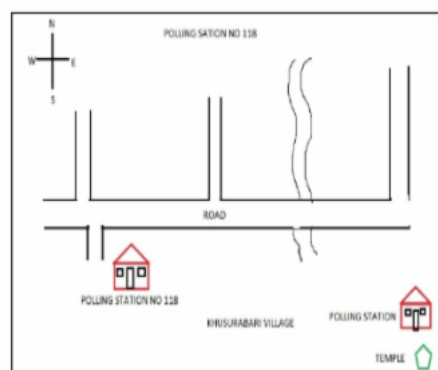

নিৰ্বাচক পঞ্জীয়ন বিষয়াৰ স্বাক্ষৰ

Nazri Naksha

Google Map View

Polling Station Building Front View

ভোটগ্ৰহন কেন্দ্ৰৰ সন্মুখৰ দৃশ্য

Cad View

Key MAP View

1 নাম : ৰিতামনি ৰাভা স্বামীৰ নাম: লক্ষ্মন ৰাভা ঘৰ নং : ১ বয়স : 28 লিঙ্গ : মহিলা	LQX0204511 ফটো উপলব্ধ	2 নাম : গহিন ৰাভা পিতাৰ নাম: মমত ৰাভা ঘৰ নং : ২ বয়স : 65 লিঙ্গ : পুৰুষ	LQX9540016 ফটো উপলব্ধ	3 নাম : সবিতা ৰাভা স্বামীৰ নাম: গহিন ৰাভা ঘৰ নং : ২ বয়স : 56 লিঙ্গ : মহিলা	LQX9540027 ফটো উপলব্ধ
4 নাম : গবিন্দ ৰাভা পিতাৰ নাম: গহিন ৰাভা ঘৰ নং : ২ বয়স : 38 লিঙ্গ : পুৰুষ	LQX9540038 ফটো উপলব্ধ	5 নাম : লক্ষ্যধৰ ৰাভা পিতাৰ নাম: গহিন ৰাভা ঘৰ নং : ২ বয়স : 35 লিঙ্গ : পুৰুষ	LQX0505396 ফটো উপলব্ধ	6 নাম : জিতুমনি ৰাভা স্বামীৰ নাম: গোবিন্দ ৰাভা ঘৰ নং : ২ বয়স : 32 লিঙ্গ : মহিলা	LQX0127308 ফটো উপলব্ধ
E 7 নাম : পতেশ্বৰী ৰাভা স্বামীৰ নাম: ধনীৰাম ৰাভা ঘৰ নং : ৪ বয়স : 64 লিঙ্গ : মহিলা	LQX9540050 ফটো উপলব্ধ	8 নাম : হৰেন ৰাভা পিতাৰ নাম: ছয়মা ৰাভা ঘৰ নং : ৫ বয়স : 65 লিঙ্গ : পুৰুষ	LQX9540061 ফটো উপলব্ধ	9 নাম : গোলাপী ৰাভা স্বামীৰ নাম: হৰেন ৰাভা ঘৰ নং : ৫ বয়স : 55 লিঙ্গ : মহিলা	LQX9540072 ফটো উপলব্ধ
10 নাম : বানেশ্বৰ ৰাভা পিতাৰ নাম: ছয়মা ৰাভা ঘৰ নং : ৫ বয়স : 51 লিঙ্গ : পুৰুষ	LQX9540083 ফটো উপলব্ধ	11 নাম : হীতেশ ৰাভা পিতাৰ নাম: হৰেন ৰাভা ঘৰ নং : ৫ বয়স : 38 লিঙ্গ : পুৰুষ	LQX9540107 ফটো উপলব্ধ	12 নাম : শূৰ্নালতা ৰাভা স্বামীৰ নাম: বানেশ্বৰ ৰাভা ঘৰ নং : ৫ বয়স : 35 লিঙ্গ : মহিলা	LQX0368043 ফটো উপলব্ধ
13 নাম : খন্ডানা ৰাভা স্বামীৰ নাম: হিতেশ ৰাভা ঘৰ নং : ৫ বয়স : 28 লিঙ্গ : মহিলা	LQX0252643 ফটো উপলব্ধ	14 নাম : সুৰেন ৰাভা পিতাৰ নাম: ছয়মা ৰাভা ঘৰ নং : ৬ বয়স : 67 লিঙ্গ : পুৰুষ	LQX9540118 ফটো উপলব্ধ	15 নাম : লোহিত ৰাভা পিতাৰ নাম: সুৰেন ৰাভা ঘৰ নং : ৬ বয়স : 40 লিঙ্গ : পুৰুষ	LQX9540130 ফটো উপলব্ধ
16 নাম : দীপক ৰাভা পিতাৰ নাম: সুৰেন ৰাভা ঘৰ নং : ৬ বয়স : 38 লিঙ্গ : পুৰুষ	LQX9540141 ফটো উপলব্ধ	17 নাম : পনেশ্বৰী ৰাভা স্বামীৰ নাম: লহিত ৰাভা ঘৰ নং : ৬ বয়স : 38 লিঙ্গ : মহিলা	LQX0252650 ফটো উপলব্ধ	18 নাম : ভৱতী ৰাভা স্বামীৰ নাম: দীপক ৰাভা ঘৰ নং : ৬ বয়স : 31 লিঙ্গ : মহিলা	LQX0340166 ফটো উপলব্ধ
R 19 নাম : মুনী গৌৱালী স্বামীৰ নাম: বেতন গৌৱালী ঘৰ নং : ৬ বয়স : 85 লিঙ্গ : মহিলা	LQX9540152 ফটো উপলব্ধ	20 নাম : লব ৰাভা পিতাৰ নাম: পদৰাম ৰাভা ঘৰ নং : ৭ বয়স : 55 লিঙ্গ : পুৰুষ	LQX9540163 ফটো উপলব্ধ	21 নাম : পুৰবী ৰাভা স্বামীৰ নাম: লব ৰাভা ঘৰ নং : ৭ বয়স : 42 লিঙ্গ : মহিলা	LQX9540174 ফটো উপলব্ধ
22 নাম : দিহেশ্বৰ ৰাভা পিতাৰ নাম: লব ৰাভা ঘৰ নং : 7 বয়স : 29 লিঙ্গ : পুৰুষ	LQX0514760 ফটো উপলব্ধ	23 নাম : প্ৰতিমা ৰাভা পিতাৰ নাম: লব ৰাভা ঘৰ নং : 7 বয়স : 21 লিঙ্গ : মহিলা	LQX7695315 ফটো উপলব্ধ	24 নাম : ববিতা ৰাভা স্বামীৰ নাম: অমল ৰাভা ঘৰ নং : 7/13 বয়স : 27 লিঙ্গ : মহিলা	LQX0434522 ফটো উপলব্ধ
25 নাম : যোগেন্দ্ৰ ৰাভা পিতাৰ নাম: পদৰাম ৰাভা ঘৰ নং : ৮ বয়স : 72 লিঙ্গ : পুৰুষ	LQX9540185 ফটো উপলব্ধ	26 নাম : সোচাই ৰাভা স্বামীৰ নাম: যোগেন্দ্ৰ ৰাভা ঘৰ নং : ৮ বয়স : 62 লিঙ্গ : মহিলা	LQX9540196 ফটো উপলব্ধ	27 নাম : নোল চন্দ্ৰ ৰাভা পিতাৰ নাম: কালিৰাম ৰাভা ঘৰ নং : ৮ বয়স : 56 লিঙ্গ : পুৰুষ	LQX9540232 ফটো উপলব্ধ
28 নাম : অনিমা ৰাভা স্বামীৰ নাম: নলচন্দ্ৰ ৰাভা ঘৰ নং : ৮ বয়স : 52 লিঙ্গ : মহিলা	LQX9540243 ফটো উপলব্ধ	29 নাম : পুতুল ৰাভা পিতাৰ নাম: যোগেন্দ্ৰ ৰাভা ঘৰ নং : ৮ বয়স : 46 লিঙ্গ : পুৰুষ	LQX9540209 ফটো উপলব্ধ	30 নাম : কনিকা ৰাভা স্বামীৰ নাম: পুতুল ৰাভা ঘৰ নং : ৮ বয়স : 42 লিঙ্গ : মহিলা	LQX9540221 ফটো উপলব্ধ