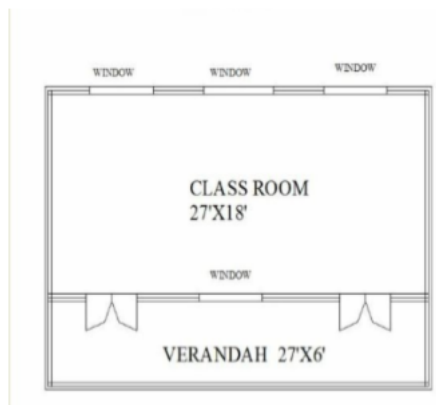

নিৰ্বাচক পঞ্জীয়ন বিষয়াৰ স্বাক্ষৰ

Nazri Naksha

Google Map View

Polling Station Building Front View

ভোটগ্ৰহন কেন্দ্ৰৰ সন্মুখৰ দৃশ্য

Cad View

Key MAP View

<p>E 1 LQX1014568</p> <p>নাম : বিপিন ৰাভা পিতাৰ নাম: ধৰ্মেশ্বৰ ৰাভা ঘৰ নং : 90 বয়স : 90 লিঙ্গ : পুৰুষ</p> <p>ফটো উপলব্ধ</p>	<p>2 LQX1014579</p> <p>নাম : অনিল ৰাভা পিতাৰ নাম: বিপিন ৰাভা ঘৰ নং : 51 বয়স : 50 লিঙ্গ : পুৰুষ</p> <p>ফটো উপলব্ধ</p>	<p>3 LQX1014580</p> <p>নাম : জয়ন্তী ৰাভা স্বামীৰ নাম: অনিল ৰাভা ঘৰ নং : 51 বয়স : 43 লিঙ্গ : মহিলা</p> <p>ফটো উপলব্ধ</p>
<p>4 LQX0329367</p> <p>নাম : পল্লৱী ৰাভা পিতাৰ নাম: অনিল ৰাভা ঘৰ নং : 02 বয়স : 29 লিঙ্গ : মহিলা</p> <p>ফটো উপলব্ধ</p>	<p>5 LQX0001057</p> <p>নাম : চন্দন বড়ো পিতাৰ নাম: টংকেশ্বৰ বড়ো ঘৰ নং : 5 বয়স : 28 লিঙ্গ : পুৰুষ</p> <p>ফটো উপলব্ধ</p>	<p>6 LQX0473447</p> <p>নাম : দীপশিখা ৰাভা পিতাৰ নাম: অনিল ৰাভা ঘৰ নং : 02 বয়স : 23 লিঙ্গ : মহিলা</p> <p>ফটো উপলব্ধ</p>
<p>7 PVJ0091934</p> <p>নাম : কাকলি ৰাভা পিতাৰ নাম: অনিল ৰাভা ঘৰ নং : 1 বয়স : 20 লিঙ্গ : মহিলা</p> <p>ফটো উপলব্ধ</p>	<p>8 LQX1014591</p> <p>নাম : সোণেশ্বৰী ৰাভা স্বামীৰ নাম: কমল ৰাভা ঘৰ নং : 2 বয়স : 52 লিঙ্গ : মহিলা</p> <p>ফটো উপলব্ধ</p>	<p>S 9 LQX1014604</p> <p>নাম : চুমিটা ৰাভা পিতাৰ নাম: কমল ৰাভা ঘৰ নং : 2 বয়স : 32 লিঙ্গ : মহিলা</p> <p>ফটো উপলব্ধ</p>
<p>10 LQX0155705</p> <p>নাম : সঞ্জয় ৰাভা পিতাৰ নাম: কমল চন্দ্ৰ ৰাভা ঘৰ নং : 2 বয়স : 26 লিঙ্গ : পুৰুষ</p> <p>ফটো উপলব্ধ</p>	<p>11 LQX1014615</p> <p>নাম : হৰেন ৰাভা পিতাৰ নাম: পুনিমল ৰাভা ঘৰ নং : 3 বয়স : 55 লিঙ্গ : পুৰুষ</p> <p>ফটো উপলব্ধ</p>	<p>12 LQX1014626</p> <p>নাম : খানলী ৰাভা স্বামীৰ নাম: হৰেন ৰাভা ঘৰ নং : 3 বয়স : 50 লিঙ্গ : মহিলা</p> <p>ফটো উপলব্ধ</p>
<p>13 LQX1020333</p> <p>নাম : বিজেশ ৰাভা পিতাৰ নাম: হৰেন ৰাভা ঘৰ নং : 3 বয়স : 34 লিঙ্গ : পুৰুষ</p> <p>ফটো উপলব্ধ</p>	<p>14 LQX1020388</p> <p>নাম : বিজিতা ৰাভা পিতাৰ নাম: হৰেন ৰাভা ঘৰ নং : 3 বয়স : 32 লিঙ্গ : মহিলা</p> <p>ফটো উপলব্ধ</p>	<p>15 LQX0513101</p> <p>নাম : অঞ্জীমা ৰাভা পিতাৰ নাম: চুবৰ্ণ ৰাভা ঘৰ নং : 08 বয়স : 27 লিঙ্গ : পুৰুষ</p> <p>ফটো উপলব্ধ</p>
<p>16 LQX1014671</p> <p>নাম : কৃষ্ণ ৰাভা পিতাৰ নাম: খেৰমেজাং ৰাভা ঘৰ নং : 5 বয়স : 60 লিঙ্গ : পুৰুষ</p> <p>ফটো উপলব্ধ</p>	<p>17 LQX1014682</p> <p>নাম : অঞ্জু ৰাভা স্বামীৰ নাম: কৃষ্ণ ৰাভা ঘৰ নং : 5 বয়স : 50 লিঙ্গ : মহিলা</p> <p>ফটো উপলব্ধ</p>	<p>18 LQX0385328</p> <p>নাম : পবিত্ৰ ৰাভা পিতাৰ নাম: বিপুল ৰাভা ঘৰ নং : 5 বয়স : 24 লিঙ্গ : পুৰুষ</p> <p>ফটো উপলব্ধ</p>
<p>19 PVJ0118828</p> <p>নাম : চনীয়া ৰাভা পিতাৰ নাম: চায়বন ৰাভা ঘৰ নং : 5 বয়স : 20 লিঙ্গ : মহিলা</p> <p>ফটো উপলব্ধ</p>	<p>20 LQX1014693</p> <p>নাম : বিপুল ৰাভা পিতাৰ নাম: খেৰমেজাং ৰাভা ঘৰ নং : 5 বয়স : 52 লিঙ্গ : পুৰুষ</p> <p>ফটো উপলব্ধ</p>	<p>21 LQX1014706</p> <p>নাম : চম্পা ৰাভা স্বামীৰ নাম: বিপুল ৰাভা ঘৰ নং : 5 বয়স : 49 লিঙ্গ : মহিলা</p> <p>ফটো উপলব্ধ</p>
<p>22 LQX1014784</p> <p>নাম : ফুলেশ্বৰী ৰাভা স্বামীৰ নাম: বকুল ৰাভা ঘৰ নং : 6 বয়স : 52 লিঙ্গ : মহিলা</p> <p>ফটো উপলব্ধ</p>	<p>E 23 LQX1014717</p> <p>নাম : গোলাপ ৰাভা পিতাৰ নাম: ধূম ৰাভা ঘৰ নং : 6 বয়স : 50 লিঙ্গ : পুৰুষ</p> <p>ফটো উপলব্ধ</p>	<p>24 LQX1014728</p> <p>নাম : ৰঞ্জু ৰাভা স্বামীৰ নাম: গোলাপ ৰাভা ঘৰ নং : 6 বয়স : 45 লিঙ্গ : মহিলা</p> <p>ফটো উপলব্ধ</p>
<p>S 25 LQX0221234</p> <p>নাম : পুনম ৰাভা পিতাৰ নাম: গোলাপ ৰাভা ঘৰ নং : 6 বয়স : 28 লিঙ্গ : মহিলা</p> <p>ফটো উপলব্ধ</p>	<p>26 LQX0502369</p> <p>নাম : অমিৰ ৰাভা পিতাৰ নাম: গোলাপ ৰাভা ঘৰ নং : 6 বয়স : 25 লিঙ্গ : পুৰুষ</p> <p>ফটো উপলব্ধ</p>	<p>S 27 LQX1014831</p> <p>নাম : তলেশ্বৰী ৰাভা পিতাৰ নাম: নিস্তাৰ ৰাভা ঘৰ নং : 9 বয়স : 42 লিঙ্গ : মহিলা</p> <p>ফটো উপলব্ধ</p>
<p>28 LQX1014842</p> <p>নাম : দেবিচন ৰাভা পিতাৰ নাম: যোগেন ৰাভা ঘৰ নং : 08 বয়স : 60 লিঙ্গ : পুৰুষ</p> <p>ফটো উপলব্ধ</p>	<p>29 LQX1616940</p> <p>নাম : গোপাল ৰাভা পিতাৰ নাম: দেবিচন ৰাভা ঘৰ নং : 8 বয়স : 38 লিঙ্গ : পুৰুষ</p> <p>ফটো উপলব্ধ</p>	<p>30 LQX1014875</p> <p>নাম : সবিতা ৰাভা পিতাৰ নাম: দিবিচন ৰাভা ঘৰ নং : 8 বয়স : 32 লিঙ্গ : মহিলা</p> <p>ফটো উপলব্ধ</p>