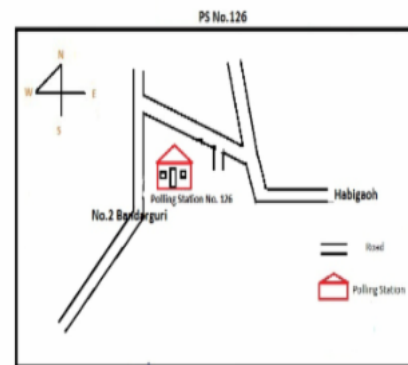

Key MAP View