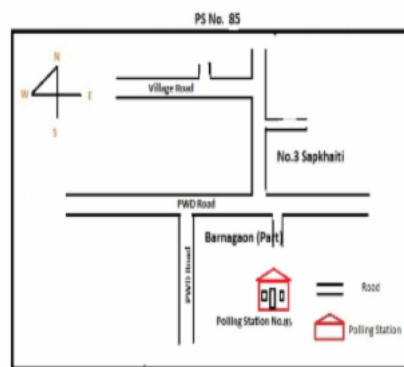

নিৰ্বাচক পঞ্জীয়ন বিষয়াৰ স্বাক্ষৰ

Nazri Naksha

Google Map View

Polling Station Building Front View

ভোটগ্ৰহন কেন্দ্ৰৰ সন্মুখৰ দৃশ্য

Cad View

Key MAP View

1 নাম : পাহেশ্বৰী ৰাভা স্বামীৰ নাম: মহেন্দ্ৰ ৰাভা ঘৰ নং : ১ বয়স : 67 লিঙ্গ : মহিলা	LQX7134567 ফটো উপলব্ধ	2 নাম : গন্ধ ৰাভা অন্যান্য: মহেন্দ্ৰ ৰাভা ঘৰ নং : ১ বয়স : 51 লিঙ্গ : পুৰুষ	LQX7134578 ফটো উপলব্ধ	3 নাম : সবতি ৰাভা স্বামীৰ নাম: গন্ধ ৰাভা ঘৰ নং : ১ বয়স : 50 লিঙ্গ : মহিলা	LQX7134589 ফটো উপলব্ধ
4 নাম : ডিম্বেশ্বৰ ৰাভা পিতাৰ নাম: গন্ধা ৰাভা ঘৰ নং : ০১ বয়স : 29 লিঙ্গ : পুৰুষ	LQX0339051 ফটো উপলব্ধ	5 নাম : পাপু ৰাভা পিতাৰ নাম: গন্ধা ৰাভা ঘৰ নং : ১ বয়স : 29 লিঙ্গ : পুৰুষ	LQX0339085 ফটো উপলব্ধ	6 নাম : ৰাধিকা ৰাভা স্বামীৰ নাম: ডিম্বেশ্বৰ ৰাভা ঘৰ নং : 01 বয়স : 23 লিঙ্গ : মহিলা	PVJ0044073 ফটো উপলব্ধ
S 7 নাম : আনাসুসিয়া ৰাভা স্বামীৰ নাম: পাপু ৰাভা ঘৰ নং : 01 বয়স : 21 লিঙ্গ : মহিলা	PVJ0043687 ফটো উপলব্ধ	8 নাম : জয়ন্ত ৰাভা পিতাৰ নাম: ভাদিৰাম ৰাভা ঘৰ নং : ২ বয়স : 59 লিঙ্গ : পুৰুষ	LQX7134590 ফটো উপলব্ধ	9 নাম : কল্পনা ৰাভা স্বামীৰ নাম: জয়ন্ত ৰাভা ঘৰ নং : ২ বয়স : 57 লিঙ্গ : মহিলা	LQX7134603 ফটো উপলব্ধ
10 নাম : ভবেনেশ্বৰ ৰাভা পিতাৰ নাম: জয়ন্ত ৰাভা ঘৰ নং : ২ বয়স : 34 লিঙ্গ : পুৰুষ	LQX7134614 ফটো উপলব্ধ	11 নাম : পদমী ৰাভা স্বামীৰ নাম: ভবেনেশ্বৰ ৰাভা ঘৰ নং : ০২ বয়স : 33 লিঙ্গ : মহিলা	LQX1643089 ফটো উপলব্ধ	12 নাম : পংকজ ৰাভা পিতাৰ নাম: জয়ন্ত ৰাভা ঘৰ নং : ০২ বয়স : 32 লিঙ্গ : পুৰুষ	LQX0339093 ফটো উপলব্ধ
S 13 নাম : বৰষা ডেকা পিতাৰ নাম: কমল কুমাৰ ডেকা ঘৰ নং : ২৪ বয়স : 28 লিঙ্গ : মহিলা	LQX0288712 ফটো উপলব্ধ	14 নাম : অনিতা ৰাভা স্বামীৰ নাম: পংকজ ৰাভা ঘৰ নং : ০২ বয়স : 28 লিঙ্গ : মহিলা	LQX0339127 ফটো উপলব্ধ	15 নাম : কুপা ৰাভা পিতাৰ নাম: জয়ন্ত ৰাভা ঘৰ নং : 02 বয়স : 21 লিঙ্গ : মহিলা	LQX7677438 ফটো উপলব্ধ
16 নাম : কনমাই ৰাভা স্বামীৰ নাম: উমেশ ৰাভা ঘৰ নং : ৩ বয়স : 67 লিঙ্গ : মহিলা	LQX7134625 ফটো উপলব্ধ	17 নাম : কমল ৰাভা পিতাৰ নাম: উমেশ ৰাভা ঘৰ নং : ৩ বয়স : 52 লিঙ্গ : পুৰুষ	LQX7134636 ফটো উপলব্ধ	18 নাম : নমল ৰাভা পিতাৰ নাম: উমেশ ৰাভা ঘৰ নং : ৩ বয়স : 49 লিঙ্গ : পুৰুষ	LQX7134658 ফটো উপলব্ধ
19 নাম : সনেকা ৰাভা স্বামীৰ নাম: কমল ৰাভা ঘৰ নং : ৩ বয়স : 47 লিঙ্গ : মহিলা	LQX7134647 ফটো উপলব্ধ	20 নাম : মৌচুমী ৰাভা স্বামীৰ নাম: নমল ৰাভা ঘৰ নং : ৩ বয়স : 38 লিঙ্গ : মহিলা	LQX7142372 ফটো উপলব্ধ	21 নাম : সমলি ৰাভা স্বামীৰ নাম: কুলা ৰাভা ঘৰ নং : 8 বয়স : 61 লিঙ্গ : মহিলা	LQX7134670 ফটো উপলব্ধ
22 নাম : বঞ্জন ৰাভা পিতাৰ নাম: কুলা ৰাভা ঘৰ নং : 8 বয়স : 40 লিঙ্গ : পুৰুষ	LQX7134716 ফটো উপলব্ধ	23 নাম : নিজৰা দৈমাৰী স্বামীৰ নাম: বঞ্জন ৰাভা ঘৰ নং : 4 বয়স : 37 লিঙ্গ : মহিলা	PVJ0081661 ফটো উপলব্ধ	S 24 নাম : হেচলীন ৰাভা স্বামীৰ নাম: বঞ্জন ৰাভা ঘৰ নং : ৪ বয়স : ৪5 লিঙ্গ : মহিলা	LQX7142383 ফটো উপলব্ধ
25 নাম : দুইচিন বসুমতাৰী পিতাৰ নাম: বাৰুৰাম বসুমতাৰী ঘৰ নং : ০৪ বয়স : 25 লিঙ্গ : পুৰুষ	LQX0413583 ফটো উপলব্ধ	26 নাম : ধুমা ৰাভা পিতাৰ নাম: অলম ৰাভা ঘৰ নং : ৫ বয়স : 61 লিঙ্গ : পুৰুষ	LQX7134727 ফটো উপলব্ধ	27 নাম : নিৰনী ৰাভা স্বামীৰ নাম: ধুমা ৰাভা ঘৰ নং : ৫ বয়স : 53 লিঙ্গ : মহিলা	LQX7134738 ফটো উপলব্ধ
28 নাম : সুভাষ ৰাভা পিতাৰ নাম: ধুমা ৰাভা ঘৰ নং : ০৫ বয়স : 31 লিঙ্গ : পুৰুষ	LQX0000125 ফটো উপলব্ধ	29 নাম : সমাইনা দৈমাৰী স্বামীৰ নাম: সুভাষ ৰাভা ঘৰ নং : 5 বয়স : 30 লিঙ্গ : মহিলা	PVJ0079152 ফটো উপলব্ধ	30 নাম : লুভাস ৰাভা পিতাৰ নাম: ধুমা ৰাভা ঘৰ নং : ৫ বয়স : 28 লিঙ্গ : পুৰুষ	LQX0179184 ফটো উপলব্ধ