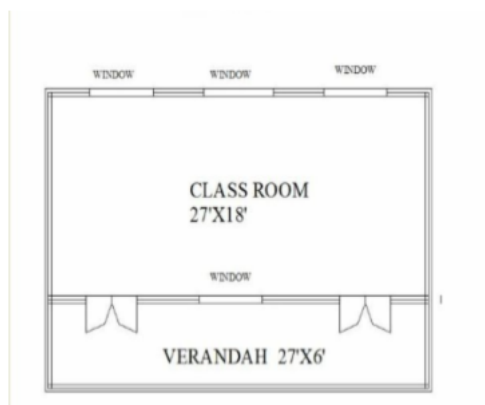

নিৰ্বাচক পঞ্জীয়ন বিষয়াৰ স্বাক্ষৰ

Nazri Naksha

Google Map View

Polling Station Building Front View

ভোটগ্ৰহন কেন্দ্ৰৰ সন্মুখৰ দৃশ্য

Cad View

Key MAP View

1 নাম : পাহেশ্বৰী ৰাভা স্বামীৰ নাম: মহেন্দ্ৰ ৰাভা ঘৰ নং : ১ বয়স : 67 লিঙ্গ : মহিলা	LQX7134567 ফটো উপলব্ধ	2 নাম : গন্ধ ৰাভা অন্যান্য: মহেন্দ্ৰ ৰাভা ঘৰ নং : ১ বয়স : 51 লিঙ্গ : পুৰুষ	LQX7134578 ফটো উপলব্ধ	3 নাম : সবতি ৰাভা স্বামীৰ নাম: গন্ধ ৰাভা ঘৰ নং : ১ বয়স : 50 লিঙ্গ : মহিলা	LQX7134589 ফটো উপলব্ধ
4 নাম : ডিম্বেশ্বৰ ৰাভা পিতাৰ নাম: গন্ধা ৰাভা ঘৰ নং : ০১ বয়স : 29 লিঙ্গ : পুৰুষ	LQX0339051 ফটো উপলব্ধ	5 নাম : পাপু ৰাভা পিতাৰ নাম: গন্ধা ৰাভা ঘৰ নং : ১ বয়স : 29 লিঙ্গ : পুৰুষ	LQX0339085 ফটো উপলব্ধ	6 নাম : ৰাধিকা ৰাভা স্বামীৰ নাম: ডিম্বেশ্বৰ ৰাভা ঘৰ নং : 01 বয়স : 23 লিঙ্গ : মহিলা	PVJ0044073 ফটো উপলব্ধ
S 7 নাম : আনাসুসিয়া ৰাভা স্বামীৰ নাম: পাপু ৰাভা ঘৰ নং : 01 বয়স : 21 লিঙ্গ : মহিলা	PVJ0043687 ফটো উপলব্ধ	8 নাম : জয়ন্ত ৰাভা পিতাৰ নাম: ভাদিৰাম ৰাভা ঘৰ নং : ২ বয়স : 59 লিঙ্গ : পুৰুষ	LQX7134590 ফটো উপলব্ধ	9 নাম : কল্পনা ৰাভা স্বামীৰ নাম: জয়ন্ত ৰাভা ঘৰ নং : ২ বয়স : 57 লিঙ্গ : মহিলা	LQX7134603 ফটো উপলব্ধ
10 নাম : ভবেনেশ্বৰ ৰাভা পিতাৰ নাম: জয়ন্ত ৰাভা ঘৰ নং : ২ বয়স : 34 লিঙ্গ : পুৰুষ	LQX7134614 ফটো উপলব্ধ	11 নাম : পদমী ৰাভা স্বামীৰ নাম: ভবেনেশ্বৰ ৰাভা ঘৰ নং : ০২ বয়স : 33 লিঙ্গ : মহিলা	LQX1643089 ফটো উপলব্ধ	12 নাম : পংকজ ৰাভা পিতাৰ নাম: জয়ন্ত ৰাভা ঘৰ নং : ০২ বয়স : 32 লিঙ্গ : পুৰুষ	LQX0339093 ফটো উপলব্ধ
S 13 নাম : বৰষা ডেকা পিতাৰ নাম: কমল কুমাৰ ডেকা ঘৰ নং : ২৪ বয়স : 28 লিঙ্গ : মহিলা	LQX0288712 ফটো উপলব্ধ	14 নাম : অনিতা ৰাভা স্বামীৰ নাম: পংকজ ৰাভা ঘৰ নং : ০২ বয়স : 28 লিঙ্গ : মহিলা	LQX0339127 ফটো উপলব্ধ	15 নাম : কুপা ৰাভা পিতাৰ নাম: জয়ন্ত ৰাভা ঘৰ নং : 02 বয়স : 21 লিঙ্গ : মহিলা	LQX7677438 ফটো উপলব্ধ
16 নাম : কনমাই ৰাভা স্বামীৰ নাম: উমেশ ৰাভা ঘৰ নং : ৩ বয়স : 67 লিঙ্গ : মহিলা	LQX7134625 ফটো উপলব্ধ	17 নাম : কমল ৰাভা পিতাৰ নাম: উমেশ ৰাভা ঘৰ নং : ৩ বয়স : 52 লিঙ্গ : পুৰুষ	LQX7134636 ফটো উপলব্ধ	18 নাম : নমল ৰাভা পিতাৰ নাম: উমেশ ৰাভা ঘৰ নং : ৩ বয়স : 49 লিঙ্গ : পুৰুষ	LQX7134658 ফটো উপলব্ধ
19 নাম : সনেকা ৰাভা স্বামীৰ নাম: কমল ৰাভা ঘৰ নং : ৩ বয়স : 47 লিঙ্গ : মহিলা	LQX7134647 ফটো উপলব্ধ	20 নাম : মৌচুমী ৰাভা স্বামীৰ নাম: নমল ৰাভা ঘৰ নং : ৩ বয়স : 38 লিঙ্গ : মহিলা	LQX7142372 ফটো উপলব্ধ	21 নাম : সমলি ৰাভা স্বামীৰ নাম: কুলা ৰাভা ঘৰ নং : 8 বয়স : 61 লিঙ্গ : মহিলা	LQX7134670 ফটো উপলব্ধ
22 নাম : বঞ্জন ৰাভা পিতাৰ নাম: কুলা ৰাভা ঘৰ নং : 8 বয়স : 40 লিঙ্গ : পুৰুষ	LQX7134716 ফটো উপলব্ধ	23 নাম : নিজৰা দৈমাৰী স্বামীৰ নাম: বঞ্জন ৰাভা ঘৰ নং : 4 বয়স : 37 লিঙ্গ : মহিলা	PVJ0081661 ফটো উপলব্ধ	S 24 নাম : হেচলীন ৰাভা স্বামীৰ নাম: বঞ্জন ৰাভা ঘৰ নং : ৪ বয়স : ৪5 লিঙ্গ : মহিলা	LQX7142383 ফটো উপলব্ধ
25 নাম : দুইচিন বসুমতাৰী পিতাৰ নাম: বাৰুৰাম বসুমতাৰী ঘৰ নং : ০৪ বয়স : 25 লিঙ্গ : পুৰুষ	LQX0413583 ফটো উপলব্ধ	26 নাম : ধুমা ৰাভা পিতাৰ নাম: অলম ৰাভা ঘৰ নং : ৫ বয়স : 61 লিঙ্গ : পুৰুষ	LQX7134727 ফটো উপলব্ধ	27 নাম : নিৰনী ৰাভা স্বামীৰ নাম: ধুমা ৰাভা ঘৰ নং : ৫ বয়স : 53 লিঙ্গ : মহিলা	LQX7134738 ফটো উপলব্ধ
28 নাম : সুভাষ ৰাভা পিতাৰ নাম: ধুমা ৰাভা ঘৰ নং : ০৫ বয়স : 31 লিঙ্গ : পুৰুষ	LQX0000125 ফটো উপলব্ধ	29 নাম : সমাইনা দৈমাৰী স্বামীৰ নাম: সুভাষ ৰাভা ঘৰ নং : 5 বয়স : 30 লিঙ্গ : মহিলা	PVJ0079152 ফটো উপলব্ধ	30 নাম : লুভাস ৰাভা পিতাৰ নাম: ধুমা ৰাভা ঘৰ নং : ৫ বয়স : 28 লিঙ্গ : পুৰুষ	LQX0179184 ফটো উপলব্ধ