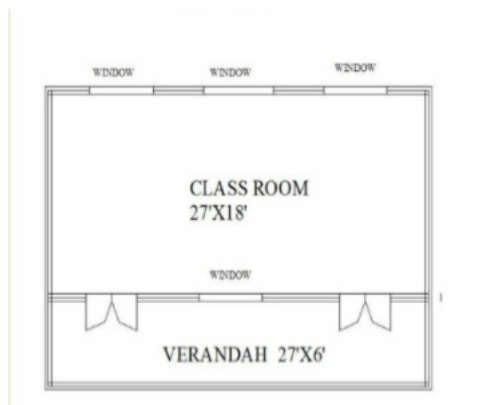

নিৰ্বাচক পঞ্জীয়ন বিষয়াৰ স্বাক্ষৰ

Nazri Naksha

Google Map View

Polling Station Building Front View

ভোটগ্ৰহন কেন্দ্ৰৰ সন্মুখৰ দৃশ্য

Cad View

Key MAP View

1 নাম : লৈনী দৈমাৰী স্বামীৰ নাম: বাখেব দৈমাৰী ঘৰ নং : 1 বয়স : 67 লিঙ্গ : মহিলা	LQX0005988 ফটো উপলব্ধ	2 নাম : বিজুৰেল নেলচন দৈমাৰী পিতাৰ নাম: হাবুন দৈমাৰী ঘৰ নং : 2 বয়স : 58 লিঙ্গ : পুৰুষ	LQX0005989 ফটো উপলব্ধ	3 নাম : বীনা দৈমাৰী স্বামীৰ নাম: বিজুৰেল নেলচন দৈমাৰী ঘৰ নং : 2 বয়স : 55 লিঙ্গ : মহিলা	LQX0005990 ফটো উপলব্ধ
4 নাম : ইফ্ৰয়িম দৈমাৰী পিতাৰ নাম: বিজুৰেল নেলচন দৈমাৰী ঘৰ নং : 2 বয়স : 38 লিঙ্গ : পুৰুষ	LQX0005992 ফটো উপলব্ধ	5 নাম : ছৌলৈৰুছা দৈমাৰী পিতাৰ নাম: বিজুৰেল নেলচন দৈমাৰী ঘৰ নং : 2 বয়স : 36 লিঙ্গ : পুৰুষ	LQX0005993 ফটো উপলব্ধ	6 নাম : বৈমৈশ্ৰী দৈমাৰী পিতাৰ নাম: বিজুৰেল দৈমাৰী ঘৰ নং : 2 বয়স : 34 লিঙ্গ : মহিলা	LQX1579302 ফটো উপলব্ধ
7 নাম : প্ৰেমচন দৈমাৰী পিতাৰ নাম: হাবুন দৈমাৰী ঘৰ নং : 9 বয়স : 60 লিঙ্গ : পুৰুষ	LQX0005995 ফটো উপলব্ধ	8 নাম : প্ৰতিমা দৈমাৰী স্বামীৰ নাম: প্ৰেমচন দৈমাৰী ঘৰ নং : 9 বয়স : 57 লিঙ্গ : মহিলা	LQX0005996 ফটো উপলব্ধ	9 নাম : জৌংদাউ দৈমাৰী পিতাৰ নাম: প্ৰেমচন দৈমাৰী ঘৰ নং : 9 বয়স : 38 লিঙ্গ : পুৰুষ	LQX0005998 ফটো উপলব্ধ
10 নাম : প্ৰেচিয়াছ দৈমাৰী পিতাৰ নাম: প্ৰেমচন দৈমাৰী ঘৰ নং : 9 বয়স : 27 লিঙ্গ : পুৰুষ	LQX0129981 ফটো উপলব্ধ	11 নাম : নিলনী দৈমাৰী পিতাৰ নাম: জনা দৈমাৰী ঘৰ নং : 8 বয়স : 57 লিঙ্গ : মহিলা	LQX1234760 ফটো উপলব্ধ	12 নাম : নিমাই দৈমাৰী পিতাৰ নাম: জনা দৈমাৰী ঘৰ নং : 8 বয়স : 46 লিঙ্গ : মহিলা	LQX0006000 ফটো উপলব্ধ
13 নাম : আলাইশ্ৰী দৈমাৰী স্বামীৰ নাম: নিৰন দৈমাৰী ঘৰ নং : 8 বয়স : 38 লিঙ্গ : মহিলা	LQX0006001 ফটো উপলব্ধ	14 নাম : বোমিও দৈমাৰী পিতাৰ নাম: নিৰন দৈমাৰী ঘৰ নং : 8 বয়স : 27 লিঙ্গ : পুৰুষ	LQX0220939 ফটো উপলব্ধ	15 নাম : অঞ্জলী দৈমাৰী স্বামীৰ নাম: বিনোদচন দৈমাৰী ঘৰ নং : 5 বয়স : 55 লিঙ্গ : মহিলা	LQX1234793 ফটো উপলব্ধ
16 নাম : অনিমা দৈমাৰী পিতাৰ নাম: তুল দৈমাৰী ঘৰ নং : 5 বয়স : 48 লিঙ্গ : মহিলা	LQX1234806 ফটো উপলব্ধ	17 নাম : বিনোদচন দৈমাৰী পিতাৰ নাম: তুল দৈমাৰী ঘৰ নং : 5 বয়স : 46 লিঙ্গ : পুৰুষ	LQX0006002 ফটো উপলব্ধ	18 নাম : প্ৰিয়া দৈমাৰী পিতাৰ নাম: বিনোদচন দৈমাৰী ঘৰ নং : 5 বয়স : 31 লিঙ্গ : মহিলা	LQX0283390 ফটো উপলব্ধ
19 নাম : লিয়া দৈমাৰী পিতাৰ নাম: বিনোদচন দৈমাৰী ঘৰ নং : 5 বয়স : 29 লিঙ্গ : মহিলা	LQX0131714 ফটো উপলব্ধ	20 নাম : বজ্জলিনা দৈমাৰী পিতাৰ নাম: বিনোদচন দৈমাৰী ঘৰ নং : 5 বয়স : 25 লিঙ্গ : মহিলা	LQX0283424 ফটো উপলব্ধ	21 নাম : মহেন্দ্ৰ দৈমাৰী পিতাৰ নাম: তুল দৈমাৰী ঘৰ নং : 6 বয়স : 62 লিঙ্গ : পুৰুষ	LQX1234817 ফটো উপলব্ধ
22 নাম : প্ৰেমন্তী দৈমাৰী স্বামীৰ নাম: মহেন্দ্ৰ দৈমাৰী ঘৰ নং : 6 বয়স : 60 লিঙ্গ : মহিলা	LQX0006003 ফটো উপলব্ধ	23 নাম : বিক্ৰম সিং দৈমাৰী পিতাৰ নাম: মহেন্দ্ৰ দৈমাৰী ঘৰ নং : 6 বয়স : 41 লিঙ্গ : পুৰুষ	LQX0006004 ফটো উপলব্ধ	24 নাম : গীতামনী ডেকা পিতাৰ নাম: গিৰিশ ডেকা ঘৰ নং : 6 বয়স : 38 লিঙ্গ : মহিলা	LQX1243410 ফটো উপলব্ধ
25 নাম : দিপিকা ডেকা পিতাৰ নাম: শচীন্দ্ৰ ডেকা ঘৰ নং : 6 বয়স : 36 লিঙ্গ : মহিলা	LQX1243396 ফটো উপলব্ধ	26 নাম : দৈমুখি দৈমাৰী স্বামীৰ নাম: বিক্ৰম সিং দৈমাৰী ঘৰ নং : 6 বয়স : 33 লিঙ্গ : মহিলা	LQX1328207 ফটো উপলব্ধ	27 নাম : শ্ৰীষ্টীনা বাগ্গাৰী স্বামীৰ নাম: নকুল বাগ্গাৰী ঘৰ নং : 9 বয়স : 48 লিঙ্গ : মহিলা	LQX0006006 ফটো উপলব্ধ
28 নাম : প্ৰানজিচ বাগ্গাৰী পিতাৰ নাম: নকুল বাগ্গাৰী ঘৰ নং : 9 বয়স : 28 লিঙ্গ : পুৰুষ	LQX0251926 ফটো উপলব্ধ	29 নাম : নিজৰা দৈমাৰী বাগ্গাৰী অন্যান্য: প্ৰানজিচ বাগ্গাৰী ঘৰ নং : 7 বয়স : 19 লিঙ্গ : মহিলা	PVJ0091207 ফটো উপলব্ধ	30 নাম : সুৰেশ দৈমাৰী পিতাৰ নাম: আজন দৈমাৰী ঘৰ নং : 8 বয়স : 38 লিঙ্গ : পুৰুষ	LQX0006009 ফটো উপলব্ধ