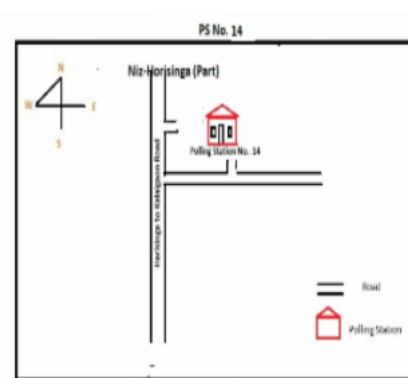

নিৰ্বাচক পঞ্জীয়ন বিষয়াৰ স্বাক্ষৰ

Nazri Naksha

Google Map View

Polling Station Building Front View

ভোটগ্ৰহন কেন্দ্ৰৰ সন্মুখৰ দৃশ্য

Cad View

Key MAP View

1 নাম : লৈনী দৈমাৰী স্বামীৰ নাম: বাখেব দৈমাৰী ঘৰ নং : 1 বয়স : 67 লিঙ্গ : মহিলা	LQX0005988 ফটো উপলব্ধ	2 নাম : বিজুৰেল নেলচন দৈমাৰী পিতাৰ নাম: হাবুন দৈমাৰী ঘৰ নং : 2 বয়স : 58 লিঙ্গ : পুৰুষ	LQX0005989 ফটো উপলব্ধ	3 নাম : বীনা দৈমাৰী স্বামীৰ নাম: বিজুৰেল নেলচন দৈমাৰী ঘৰ নং : 2 বয়স : 55 লিঙ্গ : মহিলা	LQX0005990 ফটো উপলব্ধ
4 নাম : ইফ্ৰয়িম দৈমাৰী পিতাৰ নাম: বিজুৰেল নেলচন দৈমাৰী ঘৰ নং : 2 বয়স : 38 লিঙ্গ : পুৰুষ	LQX0005992 ফটো উপলব্ধ	5 নাম : ছৌলৈৰুছা দৈমাৰী পিতাৰ নাম: বিজুৰেল নেলচন দৈমাৰী ঘৰ নং : 2 বয়স : 36 লিঙ্গ : পুৰুষ	LQX0005993 ফটো উপলব্ধ	6 নাম : বৈমৈশ্ৰী দৈমাৰী পিতাৰ নাম: বিজুৰেল দৈমাৰী ঘৰ নং : 2 বয়স : 34 লিঙ্গ : মহিলা	LQX1579302 ফটো উপলব্ধ
7 নাম : প্ৰেমচন দৈমাৰী পিতাৰ নাম: হাবুন দৈমাৰী ঘৰ নং : 9 বয়স : 60 লিঙ্গ : পুৰুষ	LQX0005995 ফটো উপলব্ধ	8 নাম : প্ৰতিমা দৈমাৰী স্বামীৰ নাম: প্ৰেমচন দৈমাৰী ঘৰ নং : 9 বয়স : 57 লিঙ্গ : মহিলা	LQX0005996 ফটো উপলব্ধ	9 নাম : জৌংদাউ দৈমাৰী পিতাৰ নাম: প্ৰেমচন দৈমাৰী ঘৰ নং : 9 বয়স : 38 লিঙ্গ : পুৰুষ	LQX0005998 ফটো উপলব্ধ
10 নাম : প্ৰেচিয়াছ দৈমাৰী পিতাৰ নাম: প্ৰেমচন দৈমাৰী ঘৰ নং : 9 বয়স : 27 লিঙ্গ : পুৰুষ	LQX0129981 ফটো উপলব্ধ	11 নাম : নিলনী দৈমাৰী পিতাৰ নাম: জনা দৈমাৰী ঘৰ নং : 8 বয়স : 57 লিঙ্গ : মহিলা	LQX1234760 ফটো উপলব্ধ	12 নাম : নিমাই দৈমাৰী পিতাৰ নাম: জনা দৈমাৰী ঘৰ নং : 8 বয়স : 46 লিঙ্গ : মহিলা	LQX0006000 ফটো উপলব্ধ
13 নাম : আলাইশ্ৰী দৈমাৰী স্বামীৰ নাম: নিৰন দৈমাৰী ঘৰ নং : 8 বয়স : 38 লিঙ্গ : মহিলা	LQX0006001 ফটো উপলব্ধ	14 নাম : বোমিও দৈমাৰী পিতাৰ নাম: নিৰন দৈমাৰী ঘৰ নং : 8 বয়স : 27 লিঙ্গ : পুৰুষ	LQX0220939 ফটো উপলব্ধ	15 নাম : অঞ্জলী দৈমাৰী স্বামীৰ নাম: বিনোদচন দৈমাৰী ঘৰ নং : 5 বয়স : 55 লিঙ্গ : মহিলা	LQX1234793 ফটো উপলব্ধ
16 নাম : অনিমা দৈমাৰী পিতাৰ নাম: তুল দৈমাৰী ঘৰ নং : 5 বয়স : 48 লিঙ্গ : মহিলা	LQX1234806 ফটো উপলব্ধ	17 নাম : বিনোদচন দৈমাৰী পিতাৰ নাম: তুল দৈমাৰী ঘৰ নং : 5 বয়স : 46 লিঙ্গ : পুৰুষ	LQX0006002 ফটো উপলব্ধ	18 নাম : প্ৰিয়া দৈমাৰী পিতাৰ নাম: বিনোদচন দৈমাৰী ঘৰ নং : 5 বয়স : 31 লিঙ্গ : মহিলা	LQX0283390 ফটো উপলব্ধ
19 নাম : লিয়া দৈমাৰী পিতাৰ নাম: বিনোদচন দৈমাৰী ঘৰ নং : 5 বয়স : 29 লিঙ্গ : মহিলা	LQX0131714 ফটো উপলব্ধ	20 নাম : বজ্জলিনা দৈমাৰী পিতাৰ নাম: বিনোদচন দৈমাৰী ঘৰ নং : 5 বয়স : 25 লিঙ্গ : মহিলা	LQX0283424 ফটো উপলব্ধ	21 নাম : মহেন্দ্ৰ দৈমাৰী পিতাৰ নাম: তুল দৈমাৰী ঘৰ নং : 6 বয়স : 62 লিঙ্গ : পুৰুষ	LQX1234817 ফটো উপলব্ধ
22 নাম : প্ৰেমন্তী দৈমাৰী স্বামীৰ নাম: মহেন্দ্ৰ দৈমাৰী ঘৰ নং : 6 বয়স : 60 লিঙ্গ : মহিলা	LQX0006003 ফটো উপলব্ধ	23 নাম : বিক্ৰম সিং দৈমাৰী পিতাৰ নাম: মহেন্দ্ৰ দৈমাৰী ঘৰ নং : 6 বয়স : 41 লিঙ্গ : পুৰুষ	LQX0006004 ফটো উপলব্ধ	24 নাম : গীতামনী ডেকা পিতাৰ নাম: গিৰিশ ডেকা ঘৰ নং : 6 বয়স : 38 লিঙ্গ : মহিলা	LQX1243410 ফটো উপলব্ধ
25 নাম : দিপিকা ডেকা পিতাৰ নাম: শচীন্দ্ৰ ডেকা ঘৰ নং : 6 বয়স : 36 লিঙ্গ : মহিলা	LQX1243396 ফটো উপলব্ধ	26 নাম : দৈমুখি দৈমাৰী স্বামীৰ নাম: বিক্ৰম সিং দৈমাৰী ঘৰ নং : 6 বয়স : 33 লিঙ্গ : মহিলা	LQX1328207 ফটো উপলব্ধ	27 নাম : শ্ৰীষ্টীনা বাগ্গাৰী স্বামীৰ নাম: নকুল বাগ্গাৰী ঘৰ নং : 9 বয়স : 48 লিঙ্গ : মহিলা	LQX0006006 ফটো উপলব্ধ
28 নাম : প্ৰানজিচ বাগ্গাৰী পিতাৰ নাম: নকুল বাগ্গাৰী ঘৰ নং : 9 বয়স : 28 লিঙ্গ : পুৰুষ	LQX0251926 ফটো উপলব্ধ	29 নাম : নিজৰা দৈমাৰী বাগ্গাৰী অন্যান্য: প্ৰানজিচ বাগ্গাৰী ঘৰ নং : 7 বয়স : 19 লিঙ্গ : মহিলা	PVJ0091207 ফটো উপলব্ধ	30 নাম : সুৰেশ দৈমাৰী পিতাৰ নাম: আজন দৈমাৰী ঘৰ নং : 8 বয়স : 38 লিঙ্গ : পুৰুষ	LQX0006009 ফটো উপলব্ধ