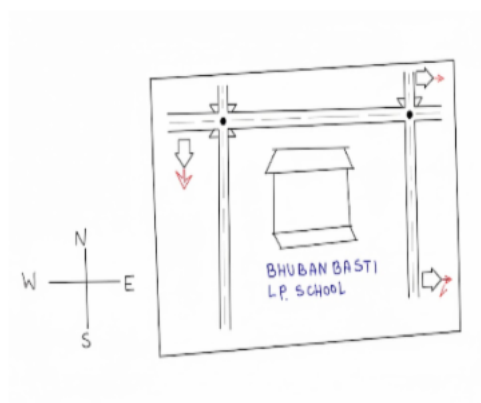

নিৰ্বাচক পঞ্জীয়ন বিষয়াৰ স্বাক্ষৰ

Nazri Naksha

Google Map View

Polling Station Building Front View

ভোটগ্ৰহন কেন্দ্ৰৰ সন্মুখৰ দৃশ্য

Cad View

Key MAP View

1 নাম : চিলা খাখলাৰী স্বামীৰ নাম: চামেল খাখলাৰী ঘৰ নং : ১ বয়স : 81 লিঙ্গ : মহিলা	LQX2134578 ফটো উপলব্ধ	2 নাম : হেমন্ত খাখলাৰী পিতাৰ নাম: চামেল খাখলাৰী ঘৰ নং : ১ বয়স : 55 লিঙ্গ : পুৰুষ	LQX2134589 ফটো উপলব্ধ	3 নাম : দীগন্ত খাখলাৰী পিতাৰ নাম: চামেল খাখলাৰী ঘৰ নং : ১ বয়স : 52 লিঙ্গ : পুৰুষ	LQX2134603 ফটো উপলব্ধ
4 নাম : বিনজনী খাখলাৰী স্বামীৰ নাম: হেমন্ত খাখলাৰী ঘৰ নং : ১ বয়স : 47 লিঙ্গ : মহিলা	LQX2134590 ফটো উপলব্ধ	5 নাম : চুচানা খাখলাৰী স্বামীৰ নাম: দীগন্ত খাখলাৰী ঘৰ নং : ১ বয়স : 46 লিঙ্গ : মহিলা	LQX2134614 ফটো উপলব্ধ	6 নাম : দীপ খাখলাৰী মাতৃৰ নাম: চুচানা খাখলাৰী ঘৰ নং : ১ বয়স : 23 লিঙ্গ : পুৰুষ	LQX7678352 ফটো উপলব্ধ
7 নাম : মেৰী দৈমাৰী স্বামীৰ নাম: যোহন দৈমাৰী ঘৰ নং : ২ বয়স : 73 লিঙ্গ : মহিলা	LQX2134636 ফটো উপলব্ধ	8 নাম : জুলিয়াশ দৈমাৰী পিতাৰ নাম: কোনেলেউস দৈমাৰী ঘৰ নং : ২ বয়স : 28 লিঙ্গ : পুৰুষ	LQX0463570 ফটো উপলব্ধ	9 নাম : জুক্যাশ দাঙ্গমাৰী পিতাৰ নাম: কোৱ নেলীউস দাঙ্গমাৰী ঘৰ নং : ২ বয়স : 26 লিঙ্গ : পুৰুষ	LQX0391201 ফটো উপলব্ধ
10 নাম : ডেবিদ দৈমাৰী পিতাৰ নাম: মঙ্গল দৈমাৰী ঘৰ নং : ৩ বয়স : 61 লিঙ্গ : পুৰুষ	LQX2134647 ফটো উপলব্ধ	11 নাম : বাসন্তী দৈমাৰী স্বামীৰ নাম: ডেবিদ দৈমাৰী ঘৰ নং : ৩ বয়স : 58 লিঙ্গ : মহিলা	LQX2134658 ফটো উপলব্ধ	12 নাম : চুছিল দৈমাৰী স্বামীৰ নাম: অনুৰূপম দৈমাৰী ঘৰ নং : ৩ বয়স : 40 লিঙ্গ : মহিলা	LQX2134670 ফটো উপলব্ধ
13 নাম : অননিকা দৈমাৰী পিতাৰ নাম: অনুৰূপম দৈমাৰী ঘৰ নং : ৩ বয়স : 25 লিঙ্গ : মহিলা	LQX0377150 ফটো উপলব্ধ	14 নাম : মানকি দৈমাৰী পিতাৰ নাম: আন্দ্রিয়া দৈমাৰী ঘৰ নং : ৫ বয়স : 45 লিঙ্গ : মহিলা	LQX2134692 ফটো উপলব্ধ	15 নাম : অজয় লোহাৰ মাতৃৰ নাম: সীমা লোহাৰ ঘৰ নং : 05 বয়স : 20 লিঙ্গ : পুৰুষ	PVJ0092601 ফটো উপলব্ধ
16 নাম : মিখা বসুমতাৰী পিতাৰ নাম: মিখেল বসুমতাৰী ঘৰ নং : ৬ বয়স : 55 লিঙ্গ : পুৰুষ	LQX2134727 ফটো উপলব্ধ	17 নাম : মৰমী বসুমতাৰী স্বামীৰ নাম: মিখা বসুমতাৰী ঘৰ নং : ৬ বয়স : 52 লিঙ্গ : মহিলা	LQX2134738 ফটো উপলব্ধ	18 নাম : য়াকব বসুমতাৰী পিতাৰ নাম: মিখেল বসুমতাৰী ঘৰ নং : ৬ বয়স : 45 লিঙ্গ : পুৰুষ	LQX2134749 ফটো উপলব্ধ
19 নাম : অঞ্জয় বসুমতাৰী পিতাৰ নাম: মিখা বসুমতাৰী ঘৰ নং : ৬ বয়স : 32 লিঙ্গ : পুৰুষ	LQX2144970 ফটো উপলব্ধ	20 নাম : অঞ্জলী বসুমতাৰী পিতাৰ নাম: মিখা বসুমতাৰী ঘৰ নং : ৬ বয়স : 31 লিঙ্গ : মহিলা	LQX0149310 ফটো উপলব্ধ	21 নাম : জিনা বসুমতাৰী স্বামীৰ নাম: অঞ্জয় বসুমতাৰী ঘৰ নং : ৬ বয়স : 27 লিঙ্গ : মহিলা	LQX0527366 ফটো উপলব্ধ
22 নাম : জেউতি দৈমাৰী পিতাৰ নাম: চন্দ্ৰ দৈমাৰী ঘৰ নং : ৭ বয়স : 45 লিঙ্গ : মহিলা	LQX2134772 ফটো উপলব্ধ	23 নাম : বিনীতা বড়ো পিতাৰ নাম: চন্দ্ৰ দৈমাৰী ঘৰ নং : ৭ বয়স : 43 লিঙ্গ : মহিলা	LQX2134783 ফটো উপলব্ধ	24 নাম : ভূমিধৰ বড়ো অন্যান্য: বিনীতা দৈমাৰী ঘৰ নং : 7 বয়স : 41 লিঙ্গ : পুৰুষ	PVJ0073775 ফটো উপলব্ধ
25 নাম : জিৰুছ দৈমাৰী পিতাৰ নাম: চন্দ্ৰ দৈমাৰী ঘৰ নং : ৭ বয়স : 39 লিঙ্গ : পুৰুষ	LQX2134794 ফটো উপলব্ধ	26 নাম : জোন্না দৈমাৰী স্বামীৰ নাম: জেৰুশ দৈমাৰী ঘৰ নং : 7 বয়স : 28 লিঙ্গ : মহিলা	PVJ0130054 ফটো উপলব্ধ	27 নাম : লাজাৰ চাংমা পিতাৰ নাম: চন্দ্ৰ চাংমা ঘৰ নং : ৮ বয়স : 65 লিঙ্গ : পুৰুষ	LQX2134807 ফটো উপলব্ধ
28 নাম : নোমল স্বৰ্গীয়াৰী পিতাৰ নাম: জুৱেল স্বৰ্গীয়াৰী ঘৰ নং : ৮ক বয়স : 52 লিঙ্গ : পুৰুষ	LQX2134841 ফটো উপলব্ধ	29 নাম : হান্না স্বৰ্গীয়াৰী স্বামীৰ নাম: নোমল স্বৰ্গীয়াৰী ঘৰ নং : ৮ক বয়স : 45 লিঙ্গ : মহিলা	LQX2134852 ফটো উপলব্ধ	30 নাম : পৌল চাংমা পিতাৰ নাম: লাজাৰ চাংমা ঘৰ নং : ৮ বয়স : 45 লিঙ্গ : পুৰুষ	LQX2134829 ফটো উপলব্ধ