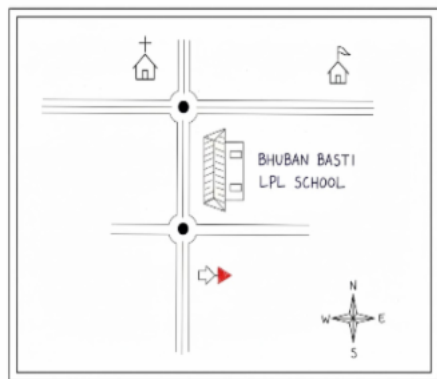

Nazri Naksha