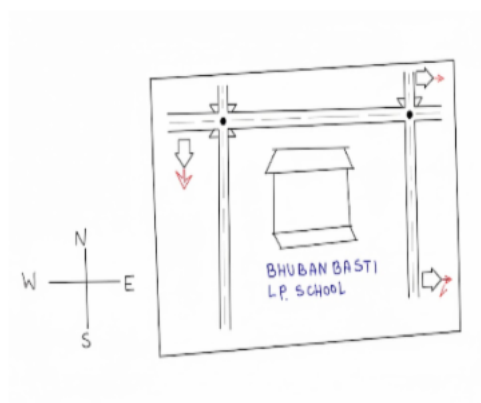

নিৰ্বাচক পঞ্জীয়ন বিষয়াৰ স্বাক্ষৰ

Nazri Naksha

Google Map View

Polling Station Building Front View

ভোটগ্ৰহন কেন্দ্ৰৰ সন্মুখৰ দৃশ্য

Cad View

Key MAP View

1 নাম : আগনী বড়ো স্বামীৰ নাম: অমূল্য বড়ো ঘৰ নং : ১৮০ বয়স : 65 লিঙ্গ : মহিলা	LQX2140092 ফটো উপলব্ধ	2 নাম : অতুল বড়ো মাতৃৰ নাম: আগনী বড়ো ঘৰ নং : ১৮০ বয়স : 39 লিঙ্গ : পুৰুষ	LQX2140105 ফটো উপলব্ধ	3 নাম : চুমালী বড়ো স্বামীৰ নাম: অতুল বড়ো ঘৰ নং : ১৮০ বয়স : 35 লিঙ্গ : মহিলা	LQX0172072 ফটো উপলব্ধ
4 নাম : বুদ্ধনি তাঁতী স্বামীৰ নাম: শুকলাল তাঁতী ঘৰ নং : ১৮১ বয়স : 57 লিঙ্গ : মহিলা	LQX2140116 ফটো উপলব্ধ	5 নাম : বাসু তাঁতী পিতাৰ নাম: শুকলাল তাঁতী ঘৰ নং : ১৮১ বয়স : 35 লিঙ্গ : পুৰুষ	LQX2145495 ফটো উপলব্ধ	6 নাম : পবিত্ৰ তাঁতী মাতৃৰ নাম: বুদ্ধনি তাঁতী ঘৰ নং : ১৮১ বয়স : 28 লিঙ্গ : পুৰুষ	LQX0428573 ফটো উপলব্ধ
7 নাম : মাধুৰী তাঁতী পিতাৰ নাম: শুকলাল তাঁতী ঘৰ নং : ১৮১ বয়স : 25 লিঙ্গ : মহিলা	LQX0300590 ফটো উপলব্ধ	8 নাম : মৰমী তাঁতী স্বামীৰ নাম: বাসু তাঁতী ঘৰ নং : ১৮১ বয়স : 25 লিঙ্গ : মহিলা	LQX0300608 ফটো উপলব্ধ	9 নাম : সজনী তাঁতী স্বামীৰ নাম: বুলু তাঁতী ঘৰ নং : ১৮৪ বয়স : 57 লিঙ্গ : মহিলা	LQX2140172 ফটো উপলব্ধ
10 নাম : বালু তাঁতী পিতাৰ নাম: ধৰ্ম্ম তাঁতী ঘৰ নং : ১৮৪ বয়স : 55 লিঙ্গ : পুৰুষ	LQX2140183 ফটো উপলব্ধ	11 নাম : শান্ত পাটনায়ক স্বামীৰ নাম: শশ পাটনায়ক ঘৰ নং : ১৮৪ক বয়স : 42 লিঙ্গ : মহিলা	LQX0148643 ফটো উপলব্ধ	12 নাম : শশ পাটনায়ক পিতাৰ নাম: কৃষ্ণ পাটনায়ক ঘৰ নং : ১৮৪ক বয়স : 60 লিঙ্গ : পুৰুষ	LQX2140207 ফটো উপলব্ধ
13 নাম : কন তাঁতী পিতাৰ নাম: দন্দাচি তাঁতী ঘৰ নং : ১৮৫ বয়স : 55 লিঙ্গ : পুৰুষ	LQX2140218 ফটো উপলব্ধ	14 নাম : অঘন বৌতিয়া পিতাৰ নাম: দশাই বৌতিয়া ঘৰ নং : ১৮৬ বয়স : 52 লিঙ্গ : পুৰুষ	LQX0472290 ফটো উপলব্ধ	15 নাম : অগ্নি লহাৰ স্বামীৰ নাম: চহন লাল লহাৰ ঘৰ নং : ১৮৭ বয়স : 62 লিঙ্গ : মহিলা	LQX2140241 ফটো উপলব্ধ
E 16 নাম : বন্ধন লহাৰ পিতাৰ নাম: চহন লাল লহাৰ ঘৰ নং : ১৮৭ বয়স : 42 লিঙ্গ : পুৰুষ	LQX2140252 ফটো উপলব্ধ	17 নাম : বাসন্তী লহাৰ স্বামীৰ নাম: বন্ধন লহাৰ ঘৰ নং : ১৮৭ বয়স : 38 লিঙ্গ : মহিলা	LQX2140263 ফটো উপলব্ধ	18 নাম : নগেন বড়ো পিতাৰ নাম: বুদ্ধি বড়ো ঘৰ নং : ১৯০ বয়স : 52 লিঙ্গ : পুৰুষ	LQX2140343 ফটো উপলব্ধ
19 নাম : অৰ্গা বড়ো পিতাৰ নাম: গাৰিচুলা বড়ো ঘৰ নং : ১৯০ বয়স : 38 লিঙ্গ : পুৰুষ	LQX2140365 ফটো উপলব্ধ	20 নাম : মিন বড়ো স্বামীৰ নাম: অৰ্গা বড়ো ঘৰ নং : ১৯০ বয়স : 35 লিঙ্গ : মহিলা	LQX0411942 ফটো উপলব্ধ	21 নাম : বাজেন বড়ো পিতাৰ নাম: গাৰিচুলা বড়ো ঘৰ নং : ১৯১ বয়স : 62 লিঙ্গ : পুৰুষ	LQX2140376 ফটো উপলব্ধ
22 নাম : চন্দন বড়ো পিতাৰ নাম: বাজেন বড়ো ঘৰ নং : ১৯১ বয়স : 41 লিঙ্গ : পুৰুষ	LQX0127217 ফটো উপলব্ধ	23 নাম : চিনু বসুমতাৰী পিতাৰ নাম: অজয় বসুমতাৰী ঘৰ নং : ১৯১ বয়স : 40 লিঙ্গ : মহিলা	LQX2140401 ফটো উপলব্ধ	24 নাম : বেচমনি বড়ো স্বামীৰ নাম: চন্দন বড়ো ঘৰ নং : ১৯১ বয়স : 37 লিঙ্গ : মহিলা	LQX0127209 ফটো উপলব্ধ
25 নাম : জয়ন্ত বড়ো পিতাৰ নাম: বিনাৰাম বড়ো ঘৰ নং : 191 বয়স : 22 লিঙ্গ : পুৰুষ	LQX1160548 ফটো উপলব্ধ	26 নাম : বিনাৰাম বড়ো পিতাৰ নাম: হৰেন বড়ো ঘৰ নং : ১৯১ক বয়স : 47 লিঙ্গ : পুৰুষ	LQX1582689 ফটো উপলব্ধ	27 নাম : সামনি বড়ো স্বামীৰ নাম: বিনাৰাম বড়ো ঘৰ নং : ১৯১ক বয়স : 45 লিঙ্গ : মহিলা	LQX1582565 ফটো উপলব্ধ
28 নাম : শশীলা কলিতা স্বামীৰ নাম: ভবেন কলিতা ঘৰ নং : ১৯২ বয়স : 74 লিঙ্গ : মহিলা	LQX2140423 ফটো উপলব্ধ	29 নাম : জয় ব্যাম মুৰা পিতাৰ নাম: সমী মুৰা ঘৰ নং : 192খ বয়স : 45 লিঙ্গ : পুৰুষ	LQX0343129 ফটো উপলব্ধ	30 নাম : ববিতা মুৰা স্বামীৰ নাম: জয়ৰাম মুৰা ঘৰ নং : ১৯২ খ বয়স : 43 লিঙ্গ : মহিলা	LQX0553180 ফটো উপলব্ধ