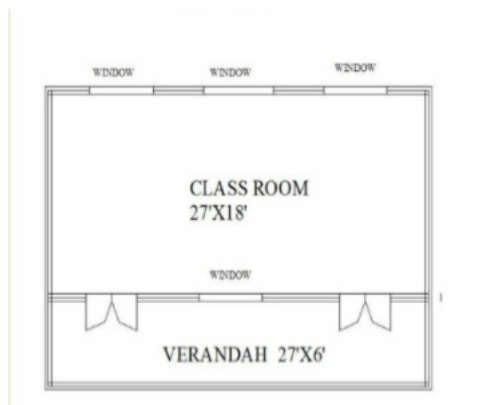

নিৰ্বাচক পঞ্জীয়ন বিষয়াৰ স্বাক্ষৰ

Nazri Naksha

Google Map View

Polling Station Building Front View

ভোটগ্ৰহন কেন্দ্ৰৰ সন্মুখৰ দৃশ্য

Cad View

Key MAP View

1 নাম : হৰেশ্বৰ দৈমাৰী পিতাৰ নাম: কাতিৰাম দৈমাৰী ঘৰ নং : 1 বয়স : 77 লিঙ্গ : পুৰুষ	LQX1030531 ফটো উপলব্ধ	2 নাম : ৰুপতী দৈমাৰী স্বামীৰ নাম: হৰেশ্বৰ দৈমাৰী ঘৰ নং : 1 বয়স : 70 লিঙ্গ : মহিলা	LQX1030542 ফটো উপলব্ধ	3 নাম : ৰঞ্জন দৈমাৰী পিতাৰ নাম: হৰেশ্বৰ দৈমাৰী ঘৰ নং : 1 বয়স : 46 লিঙ্গ : পুৰুষ	LQX1030553 ফটো উপলব্ধ
4 নাম : চন্দন দৈমাৰী পিতাৰ নাম: হৰেশ্বৰ দৈমাৰী ঘৰ নং : 1 বয়স : 43 লিঙ্গ : পুৰুষ	LQX1030564 ফটো উপলব্ধ	5 নাম : সঞ্জীৱ দৈমাৰী পিতাৰ নাম: হৰেশ্বৰ দৈমাৰী ঘৰ নং : 1 বয়স : 40 লিঙ্গ : পুৰুষ	LQX1030575 ফটো উপলব্ধ	6 নাম : সৌমদৌন দৈমাৰী পিতাৰ নাম: হৰেশ্বৰ দৈমাৰী ঘৰ নং : 1 বয়স : 38 লিঙ্গ : পুৰুষ	LQX1030586 ফটো উপলব্ধ
7 নাম : ললিতা বড়ো স্বামীৰ নাম: ৰঞ্জন দৈমাৰী ঘৰ নং : 1 বয়স : 34 লিঙ্গ : মহিলা	LQX0550095 ফটো উপলব্ধ	8 নাম : হিৰিন্মা দৈমাৰী পিতাৰ নাম: অনিল দৈমাৰী ঘৰ নং : 01 বয়স : 33 লিঙ্গ : মহিলা	LQX7336610 ফটো উপলব্ধ	9 নাম : অনপমা মুছাহাৰী স্বামীৰ নাম: সঞ্জীৱ দৈমাৰী ঘৰ নং : 01 বয়স : 32 লিঙ্গ : মহিলা	LQX0204495 ফটো উপলব্ধ
R 10 নাম : মহীমা দৈমাৰী পিতাৰ নাম: সন্দীপ দৈমাৰী ঘৰ নং : 1 বয়স : 22 লিঙ্গ : মহিলা	LQX7686520 ফটো উপলব্ধ	11 নাম : অমবাৰী দৈমাৰী পিতাৰ নাম: কাতিৰাম দৈমাৰী ঘৰ নং : 2 বয়স : 50 লিঙ্গ : মহিলা	LQX1030600 ফটো উপলব্ধ	12 নাম : মদন দৈমাৰী পিতাৰ নাম: কাতিৰাম দৈমাৰী ঘৰ নং : 2 বয়স : 48 লিঙ্গ : পুৰুষ	LQX1030611 ফটো উপলব্ধ
13 নাম : ধন দৈমাৰী পিতাৰ নাম: কাতিৰাম দৈমাৰী ঘৰ নং : 2 বয়স : 48 লিঙ্গ : পুৰুষ	LQX1030633 ফটো উপলব্ধ	14 নাম : লিতন দৈমাৰী পিতাৰ নাম: কাতিৰাম দৈমাৰী ঘৰ নং : 2 বয়স : 46 লিঙ্গ : পুৰুষ	LQX1030622 ফটো উপলব্ধ	15 নাম : মালবিকা দৈমাৰী স্বামীৰ নাম: লিতন দৈমাৰী ঘৰ নং : 2 বয়স : 43 লিঙ্গ : মহিলা	LQX1024608 ফটো উপলব্ধ
16 নাম : সুমিত্ৰা দৈমাৰী স্বামীৰ নাম: ধনুৰাম দৈমাৰী ঘৰ নং : 2 বয়স : 40 লিঙ্গ : মহিলা	LQX1024595 ফটো উপলব্ধ	17 নাম : চুনিমল দৈমাৰী পিতাৰ নাম: লক্ষ্মীৰাম দৈমাৰী ঘৰ নং : 3 বয়স : 52 লিঙ্গ : পুৰুষ	LQX1032082 ফটো উপলব্ধ	18 নাম : শৰত দৈমাৰী পিতাৰ নাম: জাবা দৈমাৰী ঘৰ নং : 8 বয়স : 55 লিঙ্গ : পুৰুষ	LQX1030644 ফটো উপলব্ধ
19 নাম : হীৰা দৈমাৰী স্বামীৰ নাম: শৰত দৈমাৰী ঘৰ নং : 8 বয়স : 52 লিঙ্গ : মহিলা	LQX1030655 ফটো উপলব্ধ	20 নাম : অনচুমা দৈমাৰী পিতাৰ নাম: শৰত দৈমাৰী ঘৰ নং : 8 বয়স : 38 লিঙ্গ : পুৰুষ	LQX1030677 ফটো উপলব্ধ	21 নাম : শমদন দৈমাৰী পিতাৰ নাম: শৰত দৈমাৰী ঘৰ নং : 8 বয়স : 35 লিঙ্গ : পুৰুষ	LQX7686447 ফটো উপলব্ধ
22 নাম : ৰবিনা বড়ো স্বামীৰ নাম: অনচুমা দৈমাৰী ঘৰ নং : 8 বয়স : 29 লিঙ্গ : মহিলা	LQX0156091 ফটো উপলব্ধ	23 নাম : পল্লৱী দৈমাৰী পিতাৰ নাম: শৰত দৈমাৰী ঘৰ নং : 8 বয়স : 29 লিঙ্গ : মহিলা	LQX0156224 ফটো উপলব্ধ	24 নাম : ভাৰতী দৈমাৰী স্বামীৰ নাম: বৃধমল দৈমাৰী ঘৰ নং : 5 বয়স : 53 লিঙ্গ : মহিলা	LQX1030702 ফটো উপলব্ধ
S 25 নাম : অনশ্ৰী দৈমাৰী পিতাৰ নাম: গাৰুখাও দৈমাৰী ঘৰ নং : 5 বয়স : 46 লিঙ্গ : মহিলা	LQX1030713 ফটো উপলব্ধ	26 নাম : মোহাৰ্শা দৈমাৰী পিতাৰ নাম: গ্যাপত্ৰী দৈমাৰী ঘৰ নং : 5 বয়স : 43 লিঙ্গ : পুৰুষ	LQX1030724 ফটো উপলব্ধ	27 নাম : জয়ন্তী দৈমাৰী পিতাৰ নাম: মহৰাচা দৈমাৰী ঘৰ নং : 5 বয়স : 39 লিঙ্গ : মহিলা	LQX1024653 ফটো উপলব্ধ
28 নাম : বিবল্গাৰ দৈমাৰী পিতাৰ নাম: বৃধমল দৈমাৰী ঘৰ নং : 5 বয়স : 27 লিঙ্গ : পুৰুষ	LQX0156315 ফটো উপলব্ধ	29 নাম : নাগ্ৰী দৈমাৰী স্বামীৰ নাম: গুলিবৰ দৈমাৰী ঘৰ নং : 6 বয়স : 95 লিঙ্গ : মহিলা	LQX1030791 ফটো উপলব্ধ	S 30 নাম : দেবিচন দৈমাৰী পিতাৰ নাম: গুলিবৰ দৈমাৰী ঘৰ নং : 6 বয়স : 55 লিঙ্গ : পুৰুষ	LQX1030735 ফটো উপলব্ধ