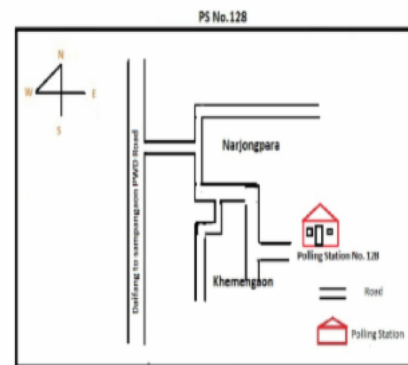

নিৰ্বাচক পঞ্জীয়ন বিষয়াৰ স্বাক্ষৰ

Nazri Naksha

Google Map View

Polling Station Building Front View

ভোটগ্ৰহন কেন্দ্ৰৰ সন্মুখৰ দৃশ্য

Cad View

Key MAP View

1 নাম : হৰেশ্বৰ দৈমাৰী পিতাৰ নাম: কাতিৰাম দৈমাৰী ঘৰ নং : 1 বয়স : 77 লিঙ্গ : পুৰুষ	LQX1030531 ফটো উপলব্ধ	2 নাম : ৰুপতী দৈমাৰী স্বামীৰ নাম: হৰেশ্বৰ দৈমাৰী ঘৰ নং : 1 বয়স : 70 লিঙ্গ : মহিলা	LQX1030542 ফটো উপলব্ধ	3 নাম : ৰঞ্জন দৈমাৰী পিতাৰ নাম: হৰেশ্বৰ দৈমাৰী ঘৰ নং : 1 বয়স : 46 লিঙ্গ : পুৰুষ	LQX1030553 ফটো উপলব্ধ
4 নাম : চন্দন দৈমাৰী পিতাৰ নাম: হৰেশ্বৰ দৈমাৰী ঘৰ নং : 1 বয়স : 43 লিঙ্গ : পুৰুষ	LQX1030564 ফটো উপলব্ধ	5 নাম : সঞ্জীৱ দৈমাৰী পিতাৰ নাম: হৰেশ্বৰ দৈমাৰী ঘৰ নং : 1 বয়স : 40 লিঙ্গ : পুৰুষ	LQX1030575 ফটো উপলব্ধ	6 নাম : সৌমদৌন দৈমাৰী পিতাৰ নাম: হৰেশ্বৰ দৈমাৰী ঘৰ নং : 1 বয়স : 38 লিঙ্গ : পুৰুষ	LQX1030586 ফটো উপলব্ধ
7 নাম : ললিতা বড়ো স্বামীৰ নাম: ৰঞ্জন দৈমাৰী ঘৰ নং : 1 বয়স : 34 লিঙ্গ : মহিলা	LQX0550095 ফটো উপলব্ধ	8 নাম : হিৰিন্মা দৈমাৰী পিতাৰ নাম: অনিল দৈমাৰী ঘৰ নং : 01 বয়স : 33 লিঙ্গ : মহিলা	LQX7336610 ফটো উপলব্ধ	9 নাম : অনপমা মুছাহাৰী স্বামীৰ নাম: সঞ্জীৱ দৈমাৰী ঘৰ নং : 01 বয়স : 32 লিঙ্গ : মহিলা	LQX0204495 ফটো উপলব্ধ
R 10 নাম : মহীমা দৈমাৰী পিতাৰ নাম: সন্দীপ দৈমাৰী ঘৰ নং : 1 বয়স : 22 লিঙ্গ : মহিলা	LQX7686520 ফটো উপলব্ধ	11 নাম : অমবাৰী দৈমাৰী পিতাৰ নাম: কাতিৰাম দৈমাৰী ঘৰ নং : 2 বয়স : 50 লিঙ্গ : মহিলা	LQX1030600 ফটো উপলব্ধ	12 নাম : মদন দৈমাৰী পিতাৰ নাম: কাতিৰাম দৈমাৰী ঘৰ নং : 2 বয়স : 48 লিঙ্গ : পুৰুষ	LQX1030611 ফটো উপলব্ধ
13 নাম : ধন দৈমাৰী পিতাৰ নাম: কাতিৰাম দৈমাৰী ঘৰ নং : 2 বয়স : 48 লিঙ্গ : পুৰুষ	LQX1030633 ফটো উপলব্ধ	14 নাম : লিতন দৈমাৰী পিতাৰ নাম: কাতিৰাম দৈমাৰী ঘৰ নং : 2 বয়স : 46 লিঙ্গ : পুৰুষ	LQX1030622 ফটো উপলব্ধ	15 নাম : মালবিকা দৈমাৰী স্বামীৰ নাম: লিতন দৈমাৰী ঘৰ নং : 2 বয়স : 43 লিঙ্গ : মহিলা	LQX1024608 ফটো উপলব্ধ
16 নাম : সুমিত্ৰা দৈমাৰী স্বামীৰ নাম: ধনুৰাম দৈমাৰী ঘৰ নং : 2 বয়স : 40 লিঙ্গ : মহিলা	LQX1024595 ফটো উপলব্ধ	17 নাম : চুনিমল দৈমাৰী পিতাৰ নাম: লক্ষ্মীৰাম দৈমাৰী ঘৰ নং : 3 বয়স : 52 লিঙ্গ : পুৰুষ	LQX1032082 ফটো উপলব্ধ	18 নাম : শৰত দৈমাৰী পিতাৰ নাম: জাবা দৈমাৰী ঘৰ নং : 8 বয়স : 55 লিঙ্গ : পুৰুষ	LQX1030644 ফটো উপলব্ধ
19 নাম : হীৰা দৈমাৰী স্বামীৰ নাম: শৰত দৈমাৰী ঘৰ নং : 8 বয়স : 52 লিঙ্গ : মহিলা	LQX1030655 ফটো উপলব্ধ	20 নাম : অনচুমা দৈমাৰী পিতাৰ নাম: শৰত দৈমাৰী ঘৰ নং : 8 বয়স : 38 লিঙ্গ : পুৰুষ	LQX1030677 ফটো উপলব্ধ	21 নাম : শমদন দৈমাৰী পিতাৰ নাম: শৰত দৈমাৰী ঘৰ নং : 8 বয়স : 35 লিঙ্গ : পুৰুষ	LQX7686447 ফটো উপলব্ধ
22 নাম : ৰবিনা বড়ো স্বামীৰ নাম: অনচুমা দৈমাৰী ঘৰ নং : 8 বয়স : 29 লিঙ্গ : মহিলা	LQX0156091 ফটো উপলব্ধ	23 নাম : পল্লৱী দৈমাৰী পিতাৰ নাম: শৰত দৈমাৰী ঘৰ নং : 8 বয়স : 29 লিঙ্গ : মহিলা	LQX0156224 ফটো উপলব্ধ	24 নাম : ভাৰতী দৈমাৰী স্বামীৰ নাম: বৃধমল দৈমাৰী ঘৰ নং : 5 বয়স : 53 লিঙ্গ : মহিলা	LQX1030702 ফটো উপলব্ধ
S 25 নাম : অনশ্ৰী দৈমাৰী পিতাৰ নাম: গাৰুখাও দৈমাৰী ঘৰ নং : 5 বয়স : 46 লিঙ্গ : মহিলা	LQX1030713 ফটো উপলব্ধ	26 নাম : মোহাৰ্শা দৈমাৰী পিতাৰ নাম: গ্যাপত্ৰী দৈমাৰী ঘৰ নং : 5 বয়স : 43 লিঙ্গ : পুৰুষ	LQX1030724 ফটো উপলব্ধ	27 নাম : জয়ন্তী দৈমাৰী পিতাৰ নাম: মহৰাচা দৈমাৰী ঘৰ নং : 5 বয়স : 39 লিঙ্গ : মহিলা	LQX1024653 ফটো উপলব্ধ
28 নাম : বিবল্গাৰ দৈমাৰী পিতাৰ নাম: বৃধমল দৈমাৰী ঘৰ নং : 5 বয়স : 27 লিঙ্গ : পুৰুষ	LQX0156315 ফটো উপলব্ধ	29 নাম : নাগ্ৰী দৈমাৰী স্বামীৰ নাম: গুলিবৰ দৈমাৰী ঘৰ নং : 6 বয়স : 95 লিঙ্গ : মহিলা	LQX1030791 ফটো উপলব্ধ	S 30 নাম : দেবিচন দৈমাৰী পিতাৰ নাম: গুলিবৰ দৈমাৰী ঘৰ নং : 6 বয়স : 55 লিঙ্গ : পুৰুষ	LQX1030735 ফটো উপলব্ধ