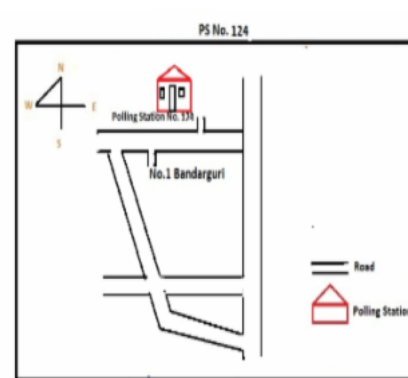

নিৰ্বাচক পঞ্জীয়ন বিষয়াৰ স্বাক্ষৰ

Nazri Naksha

Google Map View

Polling Station Building Front View

ভোটগ্ৰহন কেন্দ্ৰৰ সন্মুখৰ দৃশ্য

Cad View

Key MAP View

<p>R 1 LQX7652712</p> <p>নাম : বজীতা বড়ো পিতাৰ নাম: জয়দেব ৰাভা ঘৰ নং : 00 বয়স : 22 লিঙ্গ : মহিলা</p> <p>ফটো উপলব্ধ</p>	<p>2 LQX9940492</p> <p>নাম : মোহন বড়ো পিতাৰ নাম: গনেশ বড়ো ঘৰ নং : 1ক বয়স : 63 লিঙ্গ : পুৰুষ</p> <p>ফটো উপলব্ধ</p>	<p>S 3 LQX9940469</p> <p>নাম : দেলন বড়ো স্বামীৰ নাম: নৰেন বড়ো ঘৰ নং : 1ক বয়স : 50 লিঙ্গ : মহিলা</p> <p>ফটো উপলব্ধ</p>
<p>4 LQX9940470</p> <p>নাম : গোপাল বড়ো পিতাৰ নাম: গনেশ বড়ো ঘৰ নং : 1 বয়স : 48 লিঙ্গ : পুৰুষ</p> <p>ফটো উপলব্ধ</p>	<p>5 LQX9940481</p> <p>নাম : জোনকী বড়ো স্বামীৰ নাম: গোপাল বড়ো ঘৰ নং : 1 বয়স : 45 লিঙ্গ : মহিলা</p> <p>ফটো উপলব্ধ</p>	<p>6 LQX9940474</p> <p>নাম : বিকাশ ৰাভা পিতাৰ নাম: তৰুণ ৰাভা ঘৰ নং : 1 বয়স : 31 লিঙ্গ : পুৰুষ</p> <p>ফটো উপলব্ধ</p>
<p>7 LQX0001065</p> <p>নাম : অতুল ৰাভা পিতাৰ নাম: বিপিন ৰাভা ঘৰ নং : 1 বয়স : 28 লিঙ্গ : পুৰুষ</p> <p>ফটো উপলব্ধ</p>	<p>8 LQX0138289</p> <p>নাম : ৰুপালী বড়ো পিতাৰ নাম: গোপাল বড়ো ঘৰ নং : 1 বয়স : 27 লিঙ্গ : মহিলা</p> <p>ফটো উপলব্ধ</p>	<p>9 LQX0376814</p> <p>নাম : পাৰমিনা বড়ো পিতাৰ নাম: গোপাল বড়ো ঘৰ নং : 01 বয়স : 25 লিঙ্গ : মহিলা</p> <p>ফটো উপলব্ধ</p>
<p>10 LQX0000869</p> <p>নাম : মেঘালি বড়ো স্বামীৰ নাম: ৰবেট বড়ো ঘৰ নং : 1খ বয়স : 29 লিঙ্গ : মহিলা</p> <p>ফটো উপলব্ধ</p>	<p>11 LQX9940527</p> <p>নাম : নাৱে বড়ো স্বামীৰ নাম: মোহন বড়ো ঘৰ নং : 1ক বয়স : 60 লিঙ্গ : মহিলা</p> <p>ফটো উপলব্ধ</p>	<p>12 LQX1616633</p> <p>নাম : দুৱা বড়ো পিতাৰ নাম: সূৰেন বড়ো ঘৰ নং : 1ক বয়স : 54 লিঙ্গ : পুৰুষ</p> <p>ফটো উপলব্ধ</p>
<p>13 LQX1616666</p> <p>নাম : জয়মতী বড়ো স্বামীৰ নাম: দুৱা বড়ো ঘৰ নং : 1ক বয়স : 50 লিঙ্গ : মহিলা</p> <p>ফটো উপলব্ধ</p>	<p>14 LQX9940516</p> <p>নাম : ৰবেত বড়ো পিতাৰ নাম: মোহন বড়ো ঘৰ নং : 1ক বয়স : 37 লিঙ্গ : পুৰুষ</p> <p>ফটো উপলব্ধ</p>	<p>15 LQX9940538</p> <p>নাম : সনাতন বড়ো পিতাৰ নাম: যোগেশ্বৰ বড়ো ঘৰ নং : 2 বয়স : 65 লিঙ্গ : পুৰুষ</p> <p>ফটো উপলব্ধ</p>
<p>16 LQX0043539</p> <p>নাম : কাতিৰাম বড়ো পিতাৰ নাম: যোগেশ্বৰ বড়ো ঘৰ নং : 2 বয়স : 62 লিঙ্গ : পুৰুষ</p> <p>ফটো উপলব্ধ</p>	<p>17 LQX0043547</p> <p>নাম : পূৰ্ণিমা বড়ো স্বামীৰ নাম: কাতিৰাম বড়ো ঘৰ নং : 2 বয়স : 58 লিঙ্গ : মহিলা</p> <p>ফটো উপলব্ধ</p>	<p>E 18 LQX9940549</p> <p>নাম : দেওবাৰী বড়ো স্বামীৰ নাম: সনাতন বড়ো ঘৰ নং : 2 বয়স : 55 লিঙ্গ : মহিলা</p> <p>ফটো উপলব্ধ</p>
<p>19 PVJ0072470</p> <p>নাম : বড়ো তুলিকা স্বামীৰ নাম: বড়ো প্ৰশান্ত ঘৰ নং : 02 বয়স : 39 লিঙ্গ : মহিলা</p> <p>ফটো উপলব্ধ</p>	<p>20 LQX9940550</p> <p>নাম : জিত বড়ো পিতাৰ নাম: সনাতন বড়ো ঘৰ নং : 2 বয়স : 38 লিঙ্গ : পুৰুষ</p> <p>ফটো উপলব্ধ</p>	<p>21 LQX0043737</p> <p>নাম : প্ৰফুল্ল বড়ো পিতাৰ নাম: সনাতন বড়ো ঘৰ নং : 2 বয়স : 36 লিঙ্গ : পুৰুষ</p> <p>ফটো উপলব্ধ</p>
<p>22 LQX9934661</p> <p>নাম : জয়শী বড়ো স্বামীৰ নাম: জিতু বড়ো ঘৰ নং : 2 বয়স : 34 লিঙ্গ : মহিলা</p> <p>ফটো উপলব্ধ</p>	<p>23 LQX0044107</p> <p>নাম : বিজিতা ৰাভা স্বামীৰ নাম: ভবেন ৰাভা ঘৰ নং : 2 বয়স : 29 লিঙ্গ : মহিলা</p> <p>ফটো উপলব্ধ</p>	<p>24 LQX0142133</p> <p>নাম : অনিমা বড়ো স্বামীৰ নাম: প্ৰফুল্ল বড়ো ঘৰ নং : 2 বয়স : 28 লিঙ্গ : মহিলা</p> <p>ফটো উপলব্ধ</p>
<p>E 25 LQX9940572</p> <p>নাম : হৰেশ্বৰী বড়ো স্বামীৰ নাম: নবকুমাৰ বড়ো ঘৰ নং : 3 বয়স : 75 লিঙ্গ : মহিলা</p> <p>ফটো উপলব্ধ</p>	<p>26 LQX9940594</p> <p>নাম : মিজিৎচাৰ বড়ো পিতাৰ নাম: নবকুমাৰ বড়ো ঘৰ নং : 3 বয়স : 45 লিঙ্গ : পুৰুষ</p> <p>ফটো উপলব্ধ</p>	<p>27 LQX9940618</p> <p>নাম : তপন কুমাৰ বড়ো অন্যান্য: নবকুমাৰ বড়ো ঘৰ নং : 3 বয়স : 39 লিঙ্গ : পুৰুষ</p> <p>ফটো উপলব্ধ</p>
<p>28 LQX9944085</p> <p>নাম : ৰানাইশী বড়ো স্বামীৰ নাম: তপন বড়ো ঘৰ নং : 3 বয়স : 36 লিঙ্গ : মহিলা</p> <p>ফটো উপলব্ধ</p>	<p>29 LQX9940630</p> <p>নাম : মোহেশ্ব বড়ো পিতাৰ নাম: ঠাইবৰ বড়ো ঘৰ নং : 8 বয়স : 50 লিঙ্গ : পুৰুষ</p> <p>ফটো উপলব্ধ</p>	<p>30 LQX9940641</p> <p>নাম : আনন্দ বড়ো পিতাৰ নাম: ঠাইবৰ বড়ো ঘৰ নং : 8 বয়স : 48 লিঙ্গ : পুৰুষ</p> <p>ফটো উপলব্ধ</p>