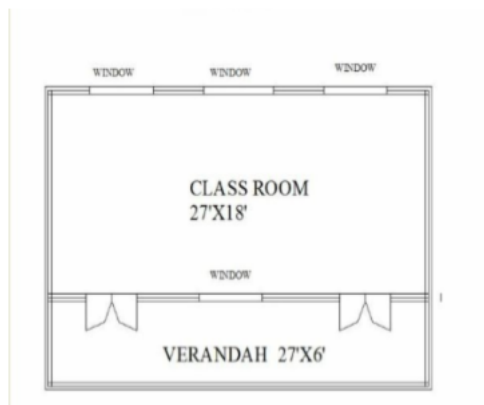

নিৰ্বাচক পঞ্জীয়ন বিষয়াৰ স্বাক্ষৰ

Nazri Naksha

Google Map View

Polling Station Building Front View

ভোটগ্ৰহন কেন্দ্ৰৰ সন্মুখৰ দৃশ্য

Cad View

Key MAP View

<p>R 1 LQX7652712</p> <p>নাম : বজীতা বড়ো পিতাৰ নাম: জয়দেব ৰাভা ঘৰ নং : 00 বয়স : 22 লিঙ্গ : মহিলা</p> <p>ফটো উপলব্ধ</p>	<p>2 LQX9940492</p> <p>নাম : মোহন বড়ো পিতাৰ নাম: গনেশ বড়ো ঘৰ নং : 1ক বয়স : 63 লিঙ্গ : পুৰুষ</p> <p>ফটো উপলব্ধ</p>	<p>S 3 LQX9940469</p> <p>নাম : দেলন বড়ো স্বামীৰ নাম: নৰেন বড়ো ঘৰ নং : 1ক বয়স : 50 লিঙ্গ : মহিলা</p> <p>ফটো উপলব্ধ</p>
<p>4 LQX9940470</p> <p>নাম : গোপাল বড়ো পিতাৰ নাম: গনেশ বড়ো ঘৰ নং : 1 বয়স : 48 লিঙ্গ : পুৰুষ</p> <p>ফটো উপলব্ধ</p>	<p>5 LQX9940481</p> <p>নাম : জোনকী বড়ো স্বামীৰ নাম: গোপাল বড়ো ঘৰ নং : 1 বয়স : 45 লিঙ্গ : মহিলা</p> <p>ফটো উপলব্ধ</p>	<p>6 LQX9940474</p> <p>নাম : বিকাশ ৰাভা পিতাৰ নাম: তৰুণ ৰাভা ঘৰ নং : 1 বয়স : 31 লিঙ্গ : পুৰুষ</p> <p>ফটো উপলব্ধ</p>
<p>7 LQX0001065</p> <p>নাম : অতুল ৰাভা পিতাৰ নাম: বিপিন ৰাভা ঘৰ নং : 1 বয়স : 28 লিঙ্গ : পুৰুষ</p> <p>ফটো উপলব্ধ</p>	<p>8 LQX0138289</p> <p>নাম : ৰুপালী বড়ো পিতাৰ নাম: গোপাল বড়ো ঘৰ নং : 1 বয়স : 27 লিঙ্গ : মহিলা</p> <p>ফটো উপলব্ধ</p>	<p>9 LQX0376814</p> <p>নাম : পাৰমিনা বড়ো পিতাৰ নাম: গোপাল বড়ো ঘৰ নং : 01 বয়স : 25 লিঙ্গ : মহিলা</p> <p>ফটো উপলব্ধ</p>
<p>10 LQX0000869</p> <p>নাম : মেঘালি বড়ো স্বামীৰ নাম: ৰবেট বড়ো ঘৰ নং : 1খ বয়স : 29 লিঙ্গ : মহিলা</p> <p>ফটো উপলব্ধ</p>	<p>11 LQX9940527</p> <p>নাম : নাৱে বড়ো স্বামীৰ নাম: মোহন বড়ো ঘৰ নং : 1ক বয়স : 60 লিঙ্গ : মহিলা</p> <p>ফটো উপলব্ধ</p>	<p>12 LQX1616633</p> <p>নাম : দুৱা বড়ো পিতাৰ নাম: সূৰেন বড়ো ঘৰ নং : 1ক বয়স : 54 লিঙ্গ : পুৰুষ</p> <p>ফটো উপলব্ধ</p>
<p>13 LQX1616666</p> <p>নাম : জয়মতী বড়ো স্বামীৰ নাম: দুৱা বড়ো ঘৰ নং : 1ক বয়স : 50 লিঙ্গ : মহিলা</p> <p>ফটো উপলব্ধ</p>	<p>14 LQX9940516</p> <p>নাম : ৰবেত বড়ো পিতাৰ নাম: মোহন বড়ো ঘৰ নং : 1ক বয়স : 37 লিঙ্গ : পুৰুষ</p> <p>ফটো উপলব্ধ</p>	<p>15 LQX9940538</p> <p>নাম : সনাতন বড়ো পিতাৰ নাম: যোগেশ্বৰ বড়ো ঘৰ নং : 2 বয়স : 65 লিঙ্গ : পুৰুষ</p> <p>ফটো উপলব্ধ</p>
<p>16 LQX0043539</p> <p>নাম : কাতিৰাম বড়ো পিতাৰ নাম: যোগেশ্বৰ বড়ো ঘৰ নং : 2 বয়স : 62 লিঙ্গ : পুৰুষ</p> <p>ফটো উপলব্ধ</p>	<p>17 LQX0043547</p> <p>নাম : পূৰ্ণিমা বড়ো স্বামীৰ নাম: কাতিৰাম বড়ো ঘৰ নং : 2 বয়স : 58 লিঙ্গ : মহিলা</p> <p>ফটো উপলব্ধ</p>	<p>E 18 LQX9940549</p> <p>নাম : দেওবাৰী বড়ো স্বামীৰ নাম: সনাতন বড়ো ঘৰ নং : 2 বয়স : 55 লিঙ্গ : মহিলা</p> <p>ফটো উপলব্ধ</p>
<p>19 PVJ0072470</p> <p>নাম : বড়ো তুলিকা স্বামীৰ নাম: বড়ো প্ৰশান্ত ঘৰ নং : 02 বয়স : 39 লিঙ্গ : মহিলা</p> <p>ফটো উপলব্ধ</p>	<p>20 LQX9940550</p> <p>নাম : জিত বড়ো পিতাৰ নাম: সনাতন বড়ো ঘৰ নং : 2 বয়স : 38 লিঙ্গ : পুৰুষ</p> <p>ফটো উপলব্ধ</p>	<p>21 LQX0043737</p> <p>নাম : প্ৰফুল্ল বড়ো পিতাৰ নাম: সনাতন বড়ো ঘৰ নং : 2 বয়স : 36 লিঙ্গ : পুৰুষ</p> <p>ফটো উপলব্ধ</p>
<p>22 LQX9934661</p> <p>নাম : জয়শী বড়ো স্বামীৰ নাম: জিতু বড়ো ঘৰ নং : 2 বয়স : 34 লিঙ্গ : মহিলা</p> <p>ফটো উপলব্ধ</p>	<p>23 LQX0044107</p> <p>নাম : বিজিতা ৰাভা স্বামীৰ নাম: ভবেন ৰাভা ঘৰ নং : 2 বয়স : 29 লিঙ্গ : মহিলা</p> <p>ফটো উপলব্ধ</p>	<p>24 LQX0142133</p> <p>নাম : অনিমা বড়ো স্বামীৰ নাম: প্ৰফুল্ল বড়ো ঘৰ নং : 2 বয়স : 28 লিঙ্গ : মহিলা</p> <p>ফটো উপলব্ধ</p>
<p>E 25 LQX9940572</p> <p>নাম : হৰেশ্বৰী বড়ো স্বামীৰ নাম: নবকুমাৰ বড়ো ঘৰ নং : 3 বয়স : 75 লিঙ্গ : মহিলা</p> <p>ফটো উপলব্ধ</p>	<p>26 LQX9940594</p> <p>নাম : মিজিৎচাৰ বড়ো পিতাৰ নাম: নবকুমাৰ বড়ো ঘৰ নং : 3 বয়স : 45 লিঙ্গ : পুৰুষ</p> <p>ফটো উপলব্ধ</p>	<p>27 LQX9940618</p> <p>নাম : তপন কুমাৰ বড়ো অন্যান্য: নবকুমাৰ বড়ো ঘৰ নং : 3 বয়স : 39 লিঙ্গ : পুৰুষ</p> <p>ফটো উপলব্ধ</p>
<p>28 LQX9944085</p> <p>নাম : ৰানাইশী বড়ো স্বামীৰ নাম: তপন বড়ো ঘৰ নং : 3 বয়স : 36 লিঙ্গ : মহিলা</p> <p>ফটো উপলব্ধ</p>	<p>29 LQX9940630</p> <p>নাম : মোহেশ্ব বড়ো পিতাৰ নাম: ঠাইবৰ বড়ো ঘৰ নং : 8 বয়স : 50 লিঙ্গ : পুৰুষ</p> <p>ফটো উপলব্ধ</p>	<p>30 LQX9940641</p> <p>নাম : আনন্দ বড়ো পিতাৰ নাম: ঠাইবৰ বড়ো ঘৰ নং : 8 বয়স : 48 লিঙ্গ : পুৰুষ</p> <p>ফটো উপলব্ধ</p>