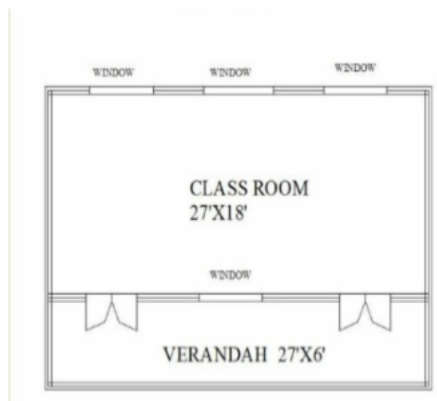

নিৰ্বাচক পঞ্জীয়ন বিষয়াৰ স্বাক্ষৰ

Nazri Naksha

Google Map View

Polling Station Building Front View

ভোটগ্ৰহন কেন্দ্ৰৰ সন্মুখৰ দৃশ্য

Cad View

Key MAP View

1 নাম : নবমী দৈমাৰী স্বামীৰ নাম: শনিবৰ দৈমাৰী ঘৰ নং : ১ বয়স : 70 লিঙ্গ : মহিলা	LQX1004575 ফটো উপলব্ধ	2 নাম : প্ৰসেনজিৎ দৈমাৰী পিতাৰ নাম: শনিবৰ দৈমাৰী ঘৰ নং : ১ বয়স : 43 লিঙ্গ : পুৰুষ	LQX1004600 ফটো উপলব্ধ	3 নাম : প্ৰফুল্লী বসমতাৰী স্বামীৰ নাম: প্ৰচেনজিত দৈমাৰী ঘৰ নং : 01 বয়স : 42 লিঙ্গ : মহিলা	LQX0540260 ফটো উপলব্ধ
4 নাম : প্ৰাজিত দৈমাৰী পিতাৰ নাম: পুটুল দৈমাৰী ঘৰ নং : ০১ বয়স : 25 লিঙ্গ : পুৰুষ	LQX0398776 ফটো উপলব্ধ	5 নাম : কুমুদ দৈমাৰী পিতাৰ নাম: গাপত্ৰাই দৈমাৰী ঘৰ নং : ২ বয়স : 58 লিঙ্গ : পুৰুষ	LQX1004622 ফটো উপলব্ধ	6 নাম : পুটুল দৈমাৰী পিতাৰ নাম: ঘাপখাও দৈমাৰী ঘৰ নং : ২ বয়স : 51 লিঙ্গ : পুৰুষ	LQX1616702 ফটো উপলব্ধ
7 নাম : দুবী দৈমাৰী স্বামীৰ নাম: কুমুদ দৈমাৰী ঘৰ নং : ২ বয়স : 50 লিঙ্গ : মহিলা	LQX1004633 ফটো উপলব্ধ	8 নাম : সিতা দৈমাৰী স্বামীৰ নাম: পুটুল দৈমাৰী ঘৰ নং : ২ বয়স : 49 লিঙ্গ : মহিলা	LQX1616713 ফটো উপলব্ধ	9 নাম : জৱথোন দৈমাৰী পিতাৰ নাম: কুমুদ দৈমাৰী ঘৰ নং : ২ বয়স : 35 লিঙ্গ : পুৰুষ	LQX1004666 ফটো উপলব্ধ
10 নাম : ইনুছ দৈমাৰী পিতাৰ নাম: গাপত্ৰাই দৈমাৰী ঘৰ নং : 8 বয়স : 50 লিঙ্গ : পুৰুষ	LQX1004688 ফটো উপলব্ধ	11 নাম : অকনি দৈমাৰী স্বামীৰ নাম: ইনুছ দৈমাৰী ঘৰ নং : 8 বয়স : 48 লিঙ্গ : মহিলা	LQX1004699 ফটো উপলব্ধ	12 নাম : ৰোমিও দৈমাৰী পিতাৰ নাম: এনুচ দৈমাৰী ঘৰ নং : 8 বয়স : 34 লিঙ্গ : পুৰুষ	LQX1004677 ফটো উপলব্ধ
13 নাম : মিলীতা দৈমাৰী পিতাৰ নাম: ইনুছ দৈমাৰী ঘৰ নং : 8 বয়স : 29 লিঙ্গ : মহিলা	LQX0144022 ফটো উপলব্ধ	14 নাম : জিতা বাগ্গাৰী পিতাৰ নাম: নগেন বাগ্গাৰী ঘৰ নং : 04 বয়স : 29 লিঙ্গ : মহিলা	HPQ1709564 ফটো উপলব্ধ	15 নাম : ৰবিনা দৈমাৰী পিতাৰ নাম: প্ৰোটুল দৈমাৰী ঘৰ নং : 4 বয়স : 22 লিঙ্গ : মহিলা	PVJ0099424 ফটো উপলব্ধ
16 নাম : নন্দেশ্বৰ দৈমাৰী পিতাৰ নাম: গাপত্ৰাই দৈমাৰী ঘৰ নং : ৫ বয়স : 55 লিঙ্গ : পুৰুষ	LQX1004702 ফটো উপলব্ধ	17 নাম : মৰিয়ম দৈমাৰী স্বামীৰ নাম: নন্দেশ্বৰ দৈমাৰী ঘৰ নং : ৫ বয়স : 48 লিঙ্গ : মহিলা	LQX1004713 ফটো উপলব্ধ	18 নাম : ৰথ দৈমাৰী পিতাৰ নাম: মন্দেশ্বৰ দৈমাৰী ঘৰ নং : ৫ বয়স : 30 লিঙ্গ : মহিলা	LQX0144634 ফটো উপলব্ধ
19 নাম : ৰুনমা দৈমাৰী পিতাৰ নাম: নন্দেশ্বৰ দৈমাৰী ঘৰ নং : ৫ বয়স : 26 লিঙ্গ : মহিলা	LQX0521898 ফটো উপলব্ধ	20 নাম : ৰনীমা দৈমাৰী পিতাৰ নাম: নন্দেশ্বৰ দৈমাৰী ঘৰ নং : ০৫ বয়স : 25 লিঙ্গ : মহিলা	LQX0253773 ফটো উপলব্ধ	21 নাম : জয়মতী দৈমাৰী স্বামীৰ নাম: গঙ্গা দৈমাৰী ঘৰ নং : ৬ বয়স : 75 লিঙ্গ : মহিলা	LQX1004735 ফটো উপলব্ধ
22 নাম : মনোজ দৈমাৰী পিতাৰ নাম: গঙ্গা দৈমাৰী ঘৰ নং : ৬ বয়স : 55 লিঙ্গ : পুৰুষ	LQX1004746 ফটো উপলব্ধ	23 নাম : ছবিতা দৈমাৰী স্বামীৰ নাম: মনোজ দৈমাৰী ঘৰ নং : ৬ বয়স : 50 লিঙ্গ : মহিলা	LQX1004757 ফটো উপলব্ধ	24 নাম : জোচেফ দৈমাৰী পিতাৰ নাম: গংগা দৈমাৰী ঘৰ নং : ৬ বয়স : 44 লিঙ্গ : পুৰুষ	LQX0241547 ফটো উপলব্ধ
25 নাম : মীৰা দৈমাৰী স্বামীৰ নাম: জোচেফ দৈমাৰী ঘৰ নং : ৬ বয়স : 42 লিঙ্গ : মহিলা	LQX0241588 ফটো উপলব্ধ	26 নাম : বাবিল দৈমাৰী পিতাৰ নাম: মনোজ দৈমাৰী ঘৰ নং : 6 বয়স : 23 লিঙ্গ : পুৰুষ	LQX7653017 ফটো উপলব্ধ	27 নাম : মহিমা দৈমাৰী পিতাৰ নাম: মনোজ দৈমাৰী ঘৰ নং : 6 বয়স : 22 লিঙ্গ : মহিলা	LQX7652993 ফটো উপলব্ধ
28 নাম : সানজু দৈমাৰী পিতাৰ নাম: মনোজ দৈমাৰী ঘৰ নং : 06 বয়স : 19 লিঙ্গ : পুৰুষ	PVJ0133587 ফটো উপলব্ধ	29 নাম : বিলাস্বৰ দৈমাৰী পিতাৰ নাম: শুকৰাম দৈমাৰী ঘৰ নং : 9 বয়স : 75 লিঙ্গ : পুৰুষ	LQX1004779 ফটো উপলব্ধ	30 নাম : সাবিত্ৰী দৈমাৰী স্বামীৰ নাম: বিলাস্বৰ দৈমাৰী ঘৰ নং : 9 বয়স : 65 লিঙ্গ : মহিলা	LQX1004780 ফটো উপলব্ধ