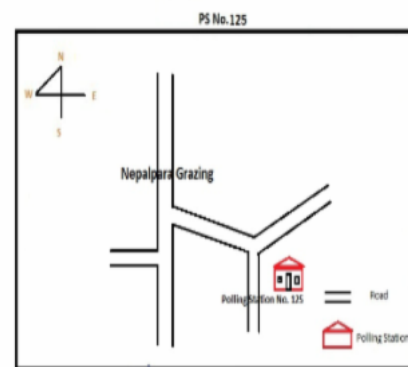

নিৰ্বাচক পঞ্জীয়ন বিষয়াৰ স্বাক্ষৰ

Nazri Naksha

Google Map View

Polling Station Building Front View

ভোটগ্ৰহন কেন্দ্ৰৰ সন্মুখৰ দৃশ্য

Cad View

Key MAP View

1 নাম : নবমী দৈমাৰী স্বামীৰ নাম: শনিবৰ দৈমাৰী ঘৰ নং : ১ বয়স : 70 লিঙ্গ : মহিলা	LQX1004575 ফটো উপলব্ধ	2 নাম : প্ৰসেনজিৎ দৈমাৰী পিতাৰ নাম: শনিবৰ দৈমাৰী ঘৰ নং : ১ বয়স : 43 লিঙ্গ : পুৰুষ	LQX1004600 ফটো উপলব্ধ	3 নাম : প্ৰফুল্লী বসমতাৰী স্বামীৰ নাম: প্ৰচেনজিত দৈমাৰী ঘৰ নং : 01 বয়স : 42 লিঙ্গ : মহিলা	LQX0540260 ফটো উপলব্ধ
4 নাম : প্ৰাজিত দৈমাৰী পিতাৰ নাম: পুটুল দৈমাৰী ঘৰ নং : ০১ বয়স : 25 লিঙ্গ : পুৰুষ	LQX0398776 ফটো উপলব্ধ	5 নাম : কুমুদ দৈমাৰী পিতাৰ নাম: গাপত্ৰাই দৈমাৰী ঘৰ নং : ২ বয়স : 58 লিঙ্গ : পুৰুষ	LQX1004622 ফটো উপলব্ধ	6 নাম : পুটুল দৈমাৰী পিতাৰ নাম: ঘাপখাও দৈমাৰী ঘৰ নং : ২ বয়স : 51 লিঙ্গ : পুৰুষ	LQX1616702 ফটো উপলব্ধ
7 নাম : দুবী দৈমাৰী স্বামীৰ নাম: কুমুদ দৈমাৰী ঘৰ নং : ২ বয়স : 50 লিঙ্গ : মহিলা	LQX1004633 ফটো উপলব্ধ	8 নাম : সিতা দৈমাৰী স্বামীৰ নাম: পুটুল দৈমাৰী ঘৰ নং : ২ বয়স : 49 লিঙ্গ : মহিলা	LQX1616713 ফটো উপলব্ধ	9 নাম : জৱথোন দৈমাৰী পিতাৰ নাম: কুমুদ দৈমাৰী ঘৰ নং : ২ বয়স : 35 লিঙ্গ : পুৰুষ	LQX1004666 ফটো উপলব্ধ
10 নাম : ইনুছ দৈমাৰী পিতাৰ নাম: গাপত্ৰাই দৈমাৰী ঘৰ নং : 8 বয়স : 50 লিঙ্গ : পুৰুষ	LQX1004688 ফটো উপলব্ধ	11 নাম : অকনি দৈমাৰী স্বামীৰ নাম: ইনুছ দৈমাৰী ঘৰ নং : 8 বয়স : 48 লিঙ্গ : মহিলা	LQX1004699 ফটো উপলব্ধ	12 নাম : ৰোমিও দৈমাৰী পিতাৰ নাম: এনুচ দৈমাৰী ঘৰ নং : 8 বয়স : 34 লিঙ্গ : পুৰুষ	LQX1004677 ফটো উপলব্ধ
13 নাম : মিলীতা দৈমাৰী পিতাৰ নাম: ইনুছ দৈমাৰী ঘৰ নং : 8 বয়স : 29 লিঙ্গ : মহিলা	LQX0144022 ফটো উপলব্ধ	14 নাম : জিতা বাগ্গাৰী পিতাৰ নাম: নগেন বাগ্গাৰী ঘৰ নং : 04 বয়স : 29 লিঙ্গ : মহিলা	HPQ1709564 ফটো উপলব্ধ	15 নাম : ৰবিনা দৈমাৰী পিতাৰ নাম: প্ৰোটুল দৈমাৰী ঘৰ নং : 4 বয়স : 22 লিঙ্গ : মহিলা	PVJ0099424 ফটো উপলব্ধ
16 নাম : নন্দেশ্বৰ দৈমাৰী পিতাৰ নাম: গাপত্ৰাই দৈমাৰী ঘৰ নং : ৫ বয়স : 55 লিঙ্গ : পুৰুষ	LQX1004702 ফটো উপলব্ধ	17 নাম : মৰিয়ম দৈমাৰী স্বামীৰ নাম: নন্দেশ্বৰ দৈমাৰী ঘৰ নং : ৫ বয়স : 48 লিঙ্গ : মহিলা	LQX1004713 ফটো উপলব্ধ	18 নাম : ৰথ দৈমাৰী পিতাৰ নাম: মন্দেশ্বৰ দৈমাৰী ঘৰ নং : ৫ বয়স : 30 লিঙ্গ : মহিলা	LQX0144634 ফটো উপলব্ধ
19 নাম : ৰুনমা দৈমাৰী পিতাৰ নাম: নন্দেশ্বৰ দৈমাৰী ঘৰ নং : ৫ বয়স : 26 লিঙ্গ : মহিলা	LQX0521898 ফটো উপলব্ধ	20 নাম : ৰনীমা দৈমাৰী পিতাৰ নাম: নন্দেশ্বৰ দৈমাৰী ঘৰ নং : ০৫ বয়স : 25 লিঙ্গ : মহিলা	LQX0253773 ফটো উপলব্ধ	21 নাম : জয়মতী দৈমাৰী স্বামীৰ নাম: গঙ্গা দৈমাৰী ঘৰ নং : ৬ বয়স : 75 লিঙ্গ : মহিলা	LQX1004735 ফটো উপলব্ধ
22 নাম : মনোজ দৈমাৰী পিতাৰ নাম: গঙ্গা দৈমাৰী ঘৰ নং : ৬ বয়স : 55 লিঙ্গ : পুৰুষ	LQX1004746 ফটো উপলব্ধ	23 নাম : ছবিতা দৈমাৰী স্বামীৰ নাম: মনোজ দৈমাৰী ঘৰ নং : ৬ বয়স : 50 লিঙ্গ : মহিলা	LQX1004757 ফটো উপলব্ধ	24 নাম : জোচেফ দৈমাৰী পিতাৰ নাম: গংগা দৈমাৰী ঘৰ নং : ৬ বয়স : 44 লিঙ্গ : পুৰুষ	LQX0241547 ফটো উপলব্ধ
25 নাম : মীৰা দৈমাৰী স্বামীৰ নাম: জোচেফ দৈমাৰী ঘৰ নং : ৬ বয়স : 42 লিঙ্গ : মহিলা	LQX0241588 ফটো উপলব্ধ	26 নাম : বাবিল দৈমাৰী পিতাৰ নাম: মনোজ দৈমাৰী ঘৰ নং : 6 বয়স : 23 লিঙ্গ : পুৰুষ	LQX7653017 ফটো উপলব্ধ	27 নাম : মহিমা দৈমাৰী পিতাৰ নাম: মনোজ দৈমাৰী ঘৰ নং : 6 বয়স : 22 লিঙ্গ : মহিলা	LQX7652993 ফটো উপলব্ধ
28 নাম : সানজু দৈমাৰী পিতাৰ নাম: মনোজ দৈমাৰী ঘৰ নং : 06 বয়স : 19 লিঙ্গ : পুৰুষ	PVJ0133587 ফটো উপলব্ধ	29 নাম : বিলাস্বৰ দৈমাৰী পিতাৰ নাম: শুকৰাম দৈমাৰী ঘৰ নং : 9 বয়স : 75 লিঙ্গ : পুৰুষ	LQX1004779 ফটো উপলব্ধ	30 নাম : সাবিত্ৰী দৈমাৰী স্বামীৰ নাম: বিলাস্বৰ দৈমাৰী ঘৰ নং : 9 বয়স : 65 লিঙ্গ : মহিলা	LQX1004780 ফটো উপলব্ধ