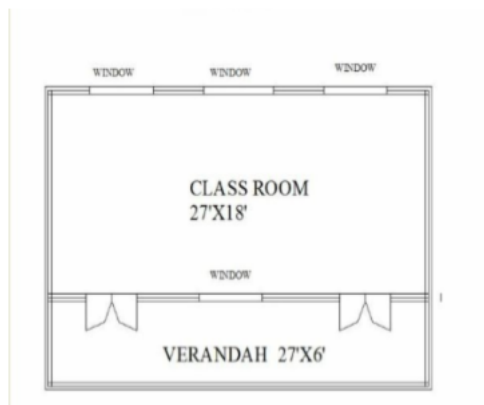

নিৰ্বাচক পঞ্জীয়ন বিষয়াৰ স্বাক্ষৰ

Nazri Naksha

Google Map View

Polling Station Building Front View

ভোটগ্ৰহন কেন্দ্ৰৰ সন্মুখৰ দৃশ্য

Cad View

Key MAP View

1 নাম : সোনেশ্বৰী নাথ অন্যান্য: সোভন নাথ ঘৰ নং : 1 বয়স : 59 লিঙ্গ : মহিলা	LQX9734569 ফটো উপলব্ধ	2 নাম : বাতুল নাথ পিতাৰ নাম: সোভন নাথ ঘৰ নং : 1 বয়স : 40 লিঙ্গ : পুৰুষ	LQX9734570 ফটো উপলব্ধ	3 নাম : হৰি চন্দ্ৰ নাথ পিতাৰ নাম: সোনেশ্বৰ নাথ ঘৰ নং : 2 বয়স : 52 লিঙ্গ : পুৰুষ	LQX9734605 ফটো উপলব্ধ
4 নাম : কৰুনা নাথ পিতাৰ নাম: সোনেশ্বৰ নাথ ঘৰ নং : 2 বয়স : 50 লিঙ্গ : পুৰুষ	LQX9734616 ফটো উপলব্ধ	5 নাম : ভোগেশ্বৰী নাথ স্বামীৰ নাম: কৰুনা নাথ ঘৰ নং : 2 বয়স : 47 লিঙ্গ : মহিলা	LQX9734627 ফটো উপলব্ধ	6 নাম : মঞ্জু ডেকা স্বামীৰ নাম: ভাৰত নাথ ঘৰ নং : 2 বয়স : 46 লিঙ্গ : মহিলা	LQX0254110 ফটো উপলব্ধ
7 নাম : ভাৰত নাথ পিতাৰ নাম: সোনেশ্বৰ নাথ ঘৰ নং : 2 বয়স : 45 লিঙ্গ : পুৰুষ	LQX9734638 ফটো উপলব্ধ	8 নাম : বৰ্ণালী চহৰীয়া স্বামীৰ নাম: হৰি চন্দ্ৰ নাথ ঘৰ নং : 2 বয়স : 30 লিঙ্গ : মহিলা	LQX0254102 ফটো উপলব্ধ	9 নাম : অনিতা নাথ পিতাৰ নাম: কৰুণা নাথ ঘৰ নং : 2 বয়স : 22 লিঙ্গ : মহিলা	LQX0567693 ফটো উপলব্ধ
10 নাম : নবনীতা নাথ পিতাৰ নাম: কৰুনা নাথ ঘৰ নং : 2 বয়স : 19 লিঙ্গ : মহিলা	PVJ0089573 ফটো উপলব্ধ	11 নাম : জন্মীধৰ ডেকা পিতাৰ নাম: মহতু ডেকা ঘৰ নং : 3 বয়স : 48 লিঙ্গ : পুৰুষ	LQX9734694 ফটো উপলব্ধ	12 নাম : কৌৰব ডেকা পিতাৰ নাম: মহতুৰাম ডেকা ঘৰ নং : 3 বয়স : 47 লিঙ্গ : পুৰুষ	LQX9734672 ফটো উপলব্ধ
13 নাম : সোনালী ডেকা স্বামীৰ নাম: কৌৰব ডেকা ঘৰ নং : 3 বয়স : 41 লিঙ্গ : মহিলা	LQX9734683 ফটো উপলব্ধ	14 নাম : হিৰামণি ডেকা পিতাৰ নাম: কৌৰব ডেকা ঘৰ নং : 03 বয়স : 22 লিঙ্গ : মহিলা	LQX1132273 ফটো উপলব্ধ	15 নাম : খংৰাই ডেকা পিতাৰ নাম: ঘনকান্ত ডেকা ঘৰ নং : 8 বয়স : 68 লিঙ্গ : পুৰুষ	LQX9734730 ফটো উপলব্ধ
16 নাম : পদমী ডেকা স্বামীৰ নাম: খংৰাই ডেকা ঘৰ নং : 8 বয়স : 62 লিঙ্গ : মহিলা	LQX9734741 ফটো উপলব্ধ	17 নাম : তপন ডেকা পিতাৰ নাম: খংৰাই ডেকা ঘৰ নং : 8 বয়স : 45 লিঙ্গ : পুৰুষ	LQX9734752 ফটো উপলব্ধ	18 নাম : পুতুল ডেকা পিতাৰ নাম: খংৰাই ডেকা ঘৰ নং : 8 বয়স : 43 লিঙ্গ : পুৰুষ	LQX9734763 ফটো উপলব্ধ
S 19 নাম : সবিতা ডেকা পিতাৰ নাম: খংৰাই ডেকা ঘৰ নং : 8 বয়স : 40 লিঙ্গ : মহিলা	LQX9734774 ফটো উপলব্ধ	20 নাম : পল্লৱী ডেকা স্বামীৰ নাম: তপন ডেকা ঘৰ নং : 8 বয়স : 38 লিঙ্গ : মহিলা	LQX0220368 ফটো উপলব্ধ	21 নাম : কল্যাণী ডেকা স্বামীৰ নাম: পুতুল ডেকা ঘৰ নং : 08 বয়স : 25 লিঙ্গ : মহিলা	LQX0401224 ফটো উপলব্ধ
22 নাম : ধ্ৰুৱজ্যোতি ডেকা পিতাৰ নাম: জয়ন্ত ডেকা ঘৰ নং : 8 বয়স : 24 লিঙ্গ : পুৰুষ	LQX0478107 ফটো উপলব্ধ	23 নাম : মধুস্মিতা ডেকা স্বামীৰ নাম: কমল জ্যোতি ডেকা ঘৰ নং : 4 বয়স : 22 লিঙ্গ : মহিলা	LQX7680549 ফটো উপলব্ধ	R 24 নাম : মধুস্মিতা ডেকা স্বামীৰ নাম: কমল জ্যোতি ডেকা ঘৰ নং : 8 বয়স : 22 লিঙ্গ : মহিলা	LQX7685886 ফটো উপলব্ধ
25 নাম : মিনতি ডেকা স্বামীৰ নাম: জয়ন্ত ডেকা ঘৰ নং : 4ক বয়স : 46 লিঙ্গ : মহিলা	LQX9734729 ফটো উপলব্ধ	S 26 নাম : জৰিমা ডেকা পিতাৰ নাম: জগন্নাথ ডেকা ঘৰ নং : 8খ বয়স : 28 লিঙ্গ : মহিলা	LQX0079228 ফটো উপলব্ধ	27 নাম : জগন্নাথ ডেকা পিতাৰ নাম: মহতু ডেকা ঘৰ নং : 8খ বয়স : 52 লিঙ্গ : পুৰুষ	LQX9734796 ফটো উপলব্ধ
28 নাম : জয়ন্ত ডেকা পিতাৰ নাম: মহতু ঘৰ নং : 8ক বয়স : 48 লিঙ্গ : পুৰুষ	LQX9734785 ফটো উপলব্ধ	29 নাম : তৰনী ডেকা স্বামীৰ নাম: জগন্নাথ ডেকা ঘৰ নং : 8খ বয়স : 47 লিঙ্গ : মহিলা	LQX9734809 ফটো উপলব্ধ	30 নাম : ভবেশ ডেকা পিতাৰ নাম: জগন্নাথ ডেকা ঘৰ নং : 8খ বয়স : 33 লিঙ্গ : পুৰুষ	LQX9742181 ফটো উপলব্ধ