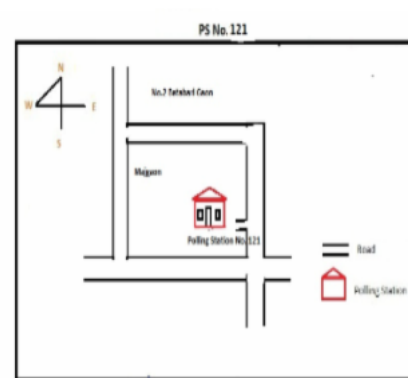

নিৰ্বাচক পঞ্জীয়ন বিষয়াৰ স্বাক্ষৰ

Nazri Naksha

Google Map View

Polling Station Building Front View

ভোটগ্ৰহন কেন্দ্ৰৰ সন্মুখৰ দৃশ্য

Cad View

Key MAP View

1 নাম : সোনেশ্বৰী নাথ অন্যান্য: সোভন নাথ ঘৰ নং : 1 বয়স : 59 লিঙ্গ : মহিলা	LQX9734569 ফটো উপলব্ধ	2 নাম : বাতুল নাথ পিতাৰ নাম: সোভন নাথ ঘৰ নং : 1 বয়স : 40 লিঙ্গ : পুৰুষ	LQX9734570 ফটো উপলব্ধ	3 নাম : হৰি চন্দ্ৰ নাথ পিতাৰ নাম: সোনেশ্বৰ নাথ ঘৰ নং : 2 বয়স : 52 লিঙ্গ : পুৰুষ	LQX9734605 ফটো উপলব্ধ
4 নাম : কৰুনা নাথ পিতাৰ নাম: সোনেশ্বৰ নাথ ঘৰ নং : 2 বয়স : 50 লিঙ্গ : পুৰুষ	LQX9734616 ফটো উপলব্ধ	5 নাম : ভোগেশ্বৰী নাথ স্বামীৰ নাম: কৰুনা নাথ ঘৰ নং : 2 বয়স : 47 লিঙ্গ : মহিলা	LQX9734627 ফটো উপলব্ধ	6 নাম : মঞ্জু ডেকা স্বামীৰ নাম: ভাৰত নাথ ঘৰ নং : 2 বয়স : 46 লিঙ্গ : মহিলা	LQX0254110 ফটো উপলব্ধ
7 নাম : ভাৰত নাথ পিতাৰ নাম: সোনেশ্বৰ নাথ ঘৰ নং : 2 বয়স : 45 লিঙ্গ : পুৰুষ	LQX9734638 ফটো উপলব্ধ	8 নাম : বৰ্ণালী চহৰীয়া স্বামীৰ নাম: হৰি চন্দ্ৰ নাথ ঘৰ নং : 2 বয়স : 30 লিঙ্গ : মহিলা	LQX0254102 ফটো উপলব্ধ	9 নাম : অনিতা নাথ পিতাৰ নাম: কৰুণা নাথ ঘৰ নং : 2 বয়স : 22 লিঙ্গ : মহিলা	LQX0567693 ফটো উপলব্ধ
10 নাম : নবনীতা নাথ পিতাৰ নাম: কৰুনা নাথ ঘৰ নং : 2 বয়স : 19 লিঙ্গ : মহিলা	PVJ0089573 ফটো উপলব্ধ	11 নাম : জন্মীধৰ ডেকা পিতাৰ নাম: মহতু ডেকা ঘৰ নং : 3 বয়স : 48 লিঙ্গ : পুৰুষ	LQX9734694 ফটো উপলব্ধ	12 নাম : কৌৰব ডেকা পিতাৰ নাম: মহতুৰাম ডেকা ঘৰ নং : 3 বয়স : 47 লিঙ্গ : পুৰুষ	LQX9734672 ফটো উপলব্ধ
13 নাম : সোনালী ডেকা স্বামীৰ নাম: কৌৰব ডেকা ঘৰ নং : 3 বয়স : 41 লিঙ্গ : মহিলা	LQX9734683 ফটো উপলব্ধ	14 নাম : হিৰামণি ডেকা পিতাৰ নাম: কৌৰব ডেকা ঘৰ নং : 03 বয়স : 22 লিঙ্গ : মহিলা	LQX1132273 ফটো উপলব্ধ	15 নাম : খংৰাই ডেকা পিতাৰ নাম: ঘনকান্ত ডেকা ঘৰ নং : 8 বয়স : 68 লিঙ্গ : পুৰুষ	LQX9734730 ফটো উপলব্ধ
16 নাম : পদমী ডেকা স্বামীৰ নাম: খংৰাই ডেকা ঘৰ নং : 8 বয়স : 62 লিঙ্গ : মহিলা	LQX9734741 ফটো উপলব্ধ	17 নাম : তপন ডেকা পিতাৰ নাম: খংৰাই ডেকা ঘৰ নং : 8 বয়স : 45 লিঙ্গ : পুৰুষ	LQX9734752 ফটো উপলব্ধ	18 নাম : পুতুল ডেকা পিতাৰ নাম: খংৰাই ডেকা ঘৰ নং : 8 বয়স : 43 লিঙ্গ : পুৰুষ	LQX9734763 ফটো উপলব্ধ
S 19 নাম : সবিতা ডেকা পিতাৰ নাম: খংৰাই ডেকা ঘৰ নং : 8 বয়স : 40 লিঙ্গ : মহিলা	LQX9734774 ফটো উপলব্ধ	20 নাম : পল্লৱী ডেকা স্বামীৰ নাম: তপন ডেকা ঘৰ নং : 8 বয়স : 38 লিঙ্গ : মহিলা	LQX0220368 ফটো উপলব্ধ	21 নাম : কল্যাণী ডেকা স্বামীৰ নাম: পুতুল ডেকা ঘৰ নং : 08 বয়স : 25 লিঙ্গ : মহিলা	LQX0401224 ফটো উপলব্ধ
22 নাম : ধ্ৰুৱজ্যোতি ডেকা পিতাৰ নাম: জয়ন্ত ডেকা ঘৰ নং : 8 বয়স : 24 লিঙ্গ : পুৰুষ	LQX0478107 ফটো উপলব্ধ	23 নাম : মধুস্মিতা ডেকা স্বামীৰ নাম: কমল জ্যোতি ডেকা ঘৰ নং : 4 বয়স : 22 লিঙ্গ : মহিলা	LQX7680549 ফটো উপলব্ধ	R 24 নাম : মধুস্মিতা ডেকা স্বামীৰ নাম: কমল জ্যোতি ডেকা ঘৰ নং : 8 বয়স : 22 লিঙ্গ : মহিলা	LQX7685886 ফটো উপলব্ধ
25 নাম : মিনতি ডেকা স্বামীৰ নাম: জয়ন্ত ডেকা ঘৰ নং : 4ক বয়স : 46 লিঙ্গ : মহিলা	LQX9734729 ফটো উপলব্ধ	S 26 নাম : জৰিমা ডেকা পিতাৰ নাম: জগন্নাথ ডেকা ঘৰ নং : 8খ বয়স : 28 লিঙ্গ : মহিলা	LQX0079228 ফটো উপলব্ধ	27 নাম : জগন্নাথ ডেকা পিতাৰ নাম: মহতু ডেকা ঘৰ নং : 8খ বয়স : 52 লিঙ্গ : পুৰুষ	LQX9734796 ফটো উপলব্ধ
28 নাম : জয়ন্ত ডেকা পিতাৰ নাম: মহতু ঘৰ নং : 8ক বয়স : 48 লিঙ্গ : পুৰুষ	LQX9734785 ফটো উপলব্ধ	29 নাম : তৰনী ডেকা স্বামীৰ নাম: জগন্নাথ ডেকা ঘৰ নং : 8খ বয়স : 47 লিঙ্গ : মহিলা	LQX9734809 ফটো উপলব্ধ	30 নাম : ভবেশ ডেকা পিতাৰ নাম: জগন্নাথ ডেকা ঘৰ নং : 8খ বয়স : 33 লিঙ্গ : পুৰুষ	LQX9742181 ফটো উপলব্ধ