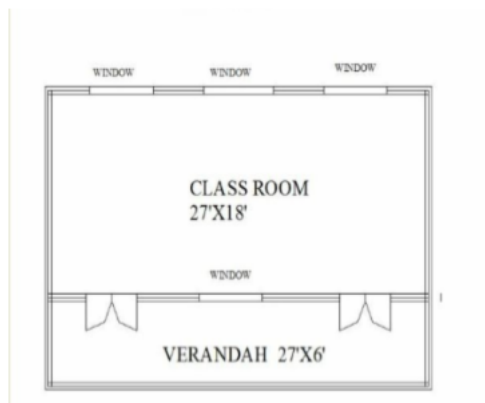

নিৰ্বাচক পঞ্জীয়ন বিষয়াৰ স্বাক্ষৰ

Nazri Naksha

Google Map View

Polling Station Building Front View

ভোটগ্ৰন্থন কেন্দ্ৰৰ সন্মুখৰ দৃশ্য

Cad View

Key MAP View

1 নাম : শুকুৰ সিং ব্ৰহ্ম পিতাৰ নাম: বুগোব ব্ৰহ্ম ঘৰ নং : 1 বয়স : 53 লিঙ্গ : পুৰুষ	PVJ0089649 ফটো উপলব্ধ	2 নাম : সঞ্জীত ব্ৰহ্ম পিতাৰ নাম: বুগব ব্ৰহ্ম ঘৰ নং : 1 বয়স : 41 লিঙ্গ : পুৰুষ	LQX9834597 ফটো উপলব্ধ	3 নাম : নমিতা বসুমতাৰী স্বামীৰ নাম: বল্লেন বসুমতাৰী ঘৰ নং : 01 বয়স : 32 লিঙ্গ : মহিলা	LQX1153584 ফটো উপলব্ধ
4 নাম : বমেন ব্ৰহ্ম পিতাৰ নাম: উৰাও ব্ৰহ্ম ঘৰ নং : 2 বয়স : 43 লিঙ্গ : পুৰুষ	LQX9834655 ফটো উপলব্ধ	5 নাম : মনিকা ব্ৰহ্ম স্বামীৰ নাম: সঞ্জীত ব্ৰহ্ম ঘৰ নং : 2 বয়স : 42 লিঙ্গ : মহিলা	LQX9841796 ফটো উপলব্ধ	6 নাম : মেৰিনা বাগ্ৰাৰী স্বামীৰ নাম: বমেন বাগ্ৰাৰী ঘৰ নং : 2 বয়স : 41 লিঙ্গ : মহিলা	LQX9834666 ফটো উপলব্ধ
7 নাম : বপলা ব্ৰহ্ম স্বামীৰ নাম: বমেন ব্ৰহ্ম ঘৰ নং : 2 বয়স : 34 লিঙ্গ : মহিলা	LQX0443820 ফটো উপলব্ধ	8 নাম : সনিয়া ব্ৰহ্ম পিতাৰ নাম: বমেন ব্ৰহ্ম ঘৰ নং : 02 বয়স : 20 লিঙ্গ : মহিলা	PVJ0019570 ফটো উপলব্ধ	9 নাম : লোৰলাউ ব্ৰহ্ম পিতাৰ নাম: জেৱা ব্ৰহ্ম ঘৰ নং : 9 বয়স : 65 লিঙ্গ : পুৰুষ	LQX9834699 ফটো উপলব্ধ
10 নাম : লাউদাঙি ব্ৰহ্ম স্বামীৰ নাম: লোৰলাউ ব্ৰহ্ম ঘৰ নং : 9 বয়স : 58 লিঙ্গ : মহিলা	LQX9834702 ফটো উপলব্ধ	11 নাম : অনচুমা ব্ৰহ্ম পিতাৰ নাম: লোৰলাউ ব্ৰহ্ম ঘৰ নং : 9 বয়স : 33 লিঙ্গ : পুৰুষ	LQX9841558 ফটো উপলব্ধ	12 নাম : গংগাবানী ব্ৰহ্ম স্বামীৰ নাম: অনচুমা ব্ৰহ্ম ঘৰ নং : 9 বয়স : 30 লিঙ্গ : মহিলা	LQX0064758 ফটো উপলব্ধ
13 নাম : সৌদৌব ব্ৰহ্ম পিতাৰ নাম: মেৰগম ব্ৰহ্ম ঘৰ নং : 8 বয়স : 33 লিঙ্গ : পুৰুষ	LQX9841729 ফটো উপলব্ধ	14 নাম : পুলেশ্বৰী গয়াৰী ব্ৰহ্ম স্বামীৰ নাম: সৌদৌব ব্ৰহ্ম ঘৰ নং : 4 বয়স : 32 লিঙ্গ : মহিলা	PVJ0065714 ফটো উপলব্ধ	15 নাম : বনচায় ব্ৰহ্ম পিতাৰ নাম: মেগম ব্ৰহ্ম ঘৰ নং : 8 বয়স : 30 লিঙ্গ : পুৰুষ	LQX9841707 ফটো উপলব্ধ
16 নাম : থানুৰাম বসুমতাৰী পিতাৰ নাম: চানুৰাম বসুমতাৰী ঘৰ নং : 5 বয়স : 60 লিঙ্গ : পুৰুষ	LQX9834757 ফটো উপলব্ধ	17 নাম : ফেলেপ বসুমতাৰী স্বামীৰ নাম: থানুৰাম বসুমতাৰী ঘৰ নং : 5 বয়স : 48 লিঙ্গ : মহিলা	LQX9834768 ফটো উপলব্ধ	18 নাম : পৰমেশ্বৰ বসুমতাৰী পিতাৰ নাম: থানুৰাম বসুমতাৰী ঘৰ নং : 5 বয়স : 47 লিঙ্গ : পুৰুষ	LQX1616257 ফটো উপলব্ধ
19 নাম : অংখলে বসুমতাৰী পিতাৰ নাম: থানুৰাম বসুমতাৰী ঘৰ নং : 5 বয়স : 46 লিঙ্গ : মহিলা	LQX9834779 ফটো উপলব্ধ	20 নাম : অঞ্জিমা বসুমতাৰী পিতাৰ নাম: থানুৰাম বসুমতাৰী ঘৰ নং : 5 বয়স : 33 লিঙ্গ : মহিলা	LQX1616417 ফটো উপলব্ধ	21 নাম : ৰাজীৱ বসুমতাৰী পিতাৰ নাম: থানুৰাম বসুমতাৰী ঘৰ নং : 5 বয়স : 33 লিঙ্গ : পুৰুষ	LQX9841592 ফটো উপলব্ধ
22 নাম : সৌমদৌন বসুমতাৰী পিতাৰ নাম: থানুৰাম বসুমতাৰী ঘৰ নং : 5 বয়স : 32 লিঙ্গ : পুৰুষ	LQX9841683 ফটো উপলব্ধ	23 নাম : মিজিচা বসুমতাৰী পিতাৰ নাম: থানুৰাম বসুমতাৰী ঘৰ নং : 5 বয়স : 31 লিঙ্গ : পুৰুষ	LQX1616133 ফটো উপলব্ধ	24 নাম : নিজৈম বসুমতাৰী পিতাৰ নাম: থানুৰাম বসুমতাৰী ঘৰ নং : 5 বয়স : 31 লিঙ্গ : পুৰুষ	LQX1616144 ফটো উপলব্ধ
25 নাম : সোমৈনা বসুমতাৰী মাতৃৰ নাম: অংগাখিলে বসুমতাৰী ঘৰ নং : 5 বয়স : 25 লিঙ্গ : মহিলা	LQX1146711 ফটো উপলব্ধ	26 নাম : দিজেণ ব্ৰহ্ম পিতাৰ নাম: লক্ষীৰাম ব্ৰহ্ম ঘৰ নং : 6 বয়স : 50 লিঙ্গ : পুৰুষ	LQX9834791 ফটো উপলব্ধ	27 নাম : ৰঞ্জিতা ব্ৰহ্ম স্বামীৰ নাম: দিজেণ ব্ৰহ্ম ঘৰ নং : 6 বয়স : 46 লিঙ্গ : মহিলা	LQX9834804 ফটো উপলব্ধ
28 নাম : ৰনজিত ব্ৰহ্ম পিতাৰ নাম: লক্ষীৰাম ব্ৰহ্ম ঘৰ নং : 6 বয়স : 44 লিঙ্গ : পুৰুষ	LQX9834815 ফটো উপলব্ধ	29 নাম : লাহি ব্ৰহ্ম পিতাৰ নাম: লক্ষীৰাম ব্ৰহ্ম ঘৰ নং : 6 বয়স : 42 লিঙ্গ : মহিলা	LQX9834848 ফটো উপলব্ধ	30 নাম : অজিত ব্ৰহ্ম পিতাৰ নাম: লক্ষীৰাম ব্ৰহ্ম ঘৰ নং : 6 বয়স : 40 লিঙ্গ : পুৰুষ	LQX9834826 ফটো উপলব্ধ