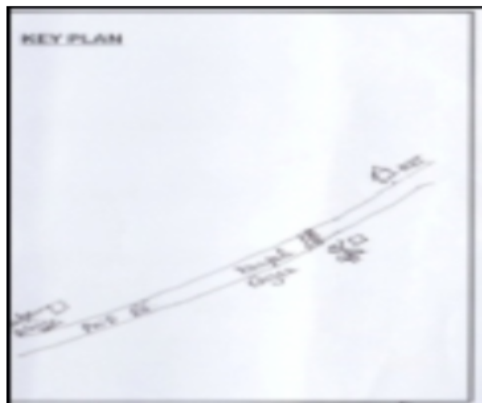

Nazri Naksha