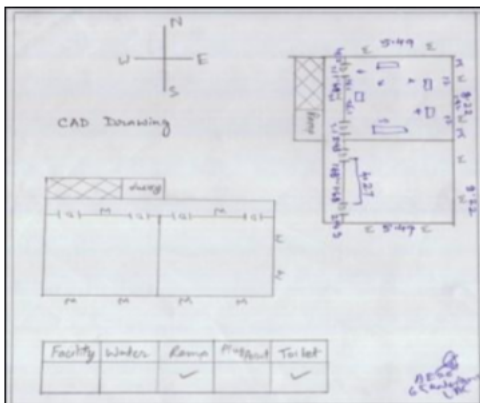

নিৰ্বাচক পঞ্জীয়ন বিষয়াৰ স্বাক্ষৰ

Nazri Naksha

Google Map View

Polling Station Building Front View

ভোটগ্ৰহন কেন্দ্ৰৰ সন্মুখৰ দৃশ্য

Cad View

Key MAP View

1 নাম : জ্যোতিষ ৰাভা পিতাৰ নাম: ভূপীল ৰাভা ঘৰ নং : 01 বয়স : 23 লিঙ্গ : পুৰুষ	HPQ1116433 ফটো উপলব্ধ	2 নাম : মনি কান্ত ৰাভা পিতাৰ নাম: নৰ কান্ত ৰাভা ঘৰ নং : 1 বয়স : 22 লিঙ্গ : পুৰুষ	PVJ0053256 ফটো উপলব্ধ	3 নাম : প্ৰিয়া ৰাভা পিতাৰ নাম: ভূপীল ৰাভা ঘৰ নং : 1 বয়স : 20 লিঙ্গ : মহিলা	PVJ0013144 ফটো উপলব্ধ
4 নাম : নৰেশ্বৰ ৰাভা পিতাৰ নাম: মল ৰাভা ঘৰ নং : 1 বয়স : 81 লিঙ্গ : পুৰুষ	HPQ1034566 ফটো উপলব্ধ	5 নাম : বৃপেশ্বৰী ৰাভা পিতাৰ নাম: মল ৰাভা ঘৰ নং : 1 বয়স : 61 লিঙ্গ : মহিলা	HPQ1034602 ফটো উপলব্ধ	6 নাম : মনেশ্বৰী ৰাভা পিতাৰ নাম: মল ৰাভা ঘৰ নং : 1 বয়স : 59 লিঙ্গ : মহিলা	HPQ1034613 ফটো উপলব্ধ
7 নাম : বনেশ্বৰী ৰাভা পিতাৰ নাম: মল ৰাভা ঘৰ নং : 1 বয়স : 56 লিঙ্গ : মহিলা	HPQ1034624 ফটো উপলব্ধ	8 নাম : ভূপীল ৰাভা পিতাৰ নাম: মল ৰাভা ঘৰ নং : 1 বয়স : 52 লিঙ্গ : পুৰুষ	HPQ1034657 ফটো উপলব্ধ	9 নাম : অঞ্জলী ৰাভা স্বামীৰ নাম: নৰ কান্ত ৰাভা ঘৰ নং : 1 বয়স : 51 লিঙ্গ : মহিলা	HPQ1034646 ফটো উপলব্ধ
10 নাম : নৰ কান্ত ৰাভা পিতাৰ নাম: মল ৰাভা ঘৰ নং : 1 বয়স : 50 লিঙ্গ : পুৰুষ	HPQ1034635 ফটো উপলব্ধ	11 নাম : সুমিত্ৰা ৰাভা স্বামীৰ নাম: ভূপীল ৰাভা ঘৰ নং : 1 বয়স : 45 লিঙ্গ : মহিলা	HPQ1034668 ফটো উপলব্ধ	12 নাম : কিচুৰ ৰাভা পিতাৰ নাম: নৰেশ্বৰ ৰাভা ঘৰ নং : 1 বয়স : 41 লিঙ্গ : পুৰুষ	HPQ1034588 ফটো উপলব্ধ
13 নাম : মিত্ত ৰাভা পিতাৰ নাম: নৰেশ্বৰ ৰাভা ঘৰ নং : 1 বয়স : 39 লিঙ্গ : পুৰুষ	HPQ1034599 ফটো উপলব্ধ	14 নাম : প্ৰেমেশ্বৰী ৰাভা অন্যান্য: ধৰ্মা ৰাভা ঘৰ নং : 3 বয়স : 54 লিঙ্গ : মহিলা	HPQ1034704 ফটো উপলব্ধ	15 নাম : উতপল ৰাভা পিতাৰ নাম: ধৰ্মাকান্ত ৰাভা ঘৰ নং : 3 বয়স : 34 লিঙ্গ : পুৰুষ	HPQ1034715 ফটো উপলব্ধ
16 নাম : কামিনী ৰাভা স্বামীৰ নাম: শৰত ৰাভা ঘৰ নং : 8 বয়স : 44 লিঙ্গ : মহিলা	HPQ1034726 ফটো উপলব্ধ	17 নাম : শ্যন্না পাক্সা ৰাভা স্বামীৰ নাম: ৰামেশ ৰাভা ঘৰ নং : 4 বয়স : 38 লিঙ্গ : মহিলা	PVJ0118570 ফটো উপলব্ধ	18 নাম : আকাশ ৰাভা পিতাৰ নাম: শৰত ৰাভা ঘৰ নং : 08 বয়স : 28 লিঙ্গ : পুৰুষ	HPQ0173237 ফটো উপলব্ধ
19 নাম : অবিনাশ ৰাভা মাতৃৰ নাম: কামিনী ৰাভা ঘৰ নং : 4 বয়স : 26 লিঙ্গ : পুৰুষ	HPQ0465542 ফটো উপলব্ধ	20 নাম : জলি ৰাভা স্বামীৰ নাম: আকাশ ৰাভা ঘৰ নং : 04 বয়স : 24 লিঙ্গ : মহিলা	PVJ0084822 ফটো উপলব্ধ	21 নাম : বিষ্ণু ৰাভা পিতাৰ নাম: লান্দুৰা ৰাভা ঘৰ নং : 5 বয়স : 59 লিঙ্গ : পুৰুষ	HPQ1034737 ফটো উপলব্ধ
22 নাম : ধনেশ্বৰী ৰাভা স্বামীৰ নাম: বিষ্ণু ৰাভা ঘৰ নং : 5 বয়স : 55 লিঙ্গ : মহিলা	HPQ1034748 ফটো উপলব্ধ	23 নাম : ৰমেশ ৰাভা পিতাৰ নাম: বিষ্ণু ৰাভা ঘৰ নং : 5 বয়স : 38 লিঙ্গ : পুৰুষ	HPQ1034759 ফটো উপলব্ধ	24 নাম : ৰাম ৰাভা পিতাৰ নাম: বিষ্ণু ৰাভা ঘৰ নং : 5 বয়স : 33 লিঙ্গ : পুৰুষ	HPQ1034760 ফটো উপলব্ধ
25 নাম : অতুল চন্দ্ৰ ৰাভা পিতাৰ নাম: লান্দুৰা ৰাভা ঘৰ নং : 6 বয়স : 66 লিঙ্গ : পুৰুষ	HPQ1034771 ফটো উপলব্ধ	26 নাম : হাজতী ৰাভা স্বামীৰ নাম: অতুল ৰাভা ঘৰ নং : 6 বয়স : 61 লিঙ্গ : মহিলা	HPQ1034782 ফটো উপলব্ধ	27 নাম : কামেশ্বৰী ৰাভা স্বামীৰ নাম: প্ৰনব ৰাভা ঘৰ নং : 6 বয়স : 46 লিঙ্গ : মহিলা	HPQ1034806 ফটো উপলব্ধ
28 নাম : প্ৰনব ৰাভা পিতাৰ নাম: অতুল ৰাভা ঘৰ নং : 6 বয়স : 44 লিঙ্গ : পুৰুষ	HPQ1034793 ফটো উপলব্ধ	29 নাম : ধৰ্মেন্দ্ৰ ৰাভা পিতাৰ নাম: অতুল ৰাভা ঘৰ নং : 6 বয়স : 43 লিঙ্গ : পুৰুষ	HPQ1034817 ফটো উপলব্ধ	30 নাম : কামেশ্বৰ ৰাভা পিতাৰ নাম: অতুল ৰাভা ঘৰ নং : 6 বয়স : 39 লিঙ্গ : পুৰুষ	HPQ1034828 ফটো উপলব্ধ