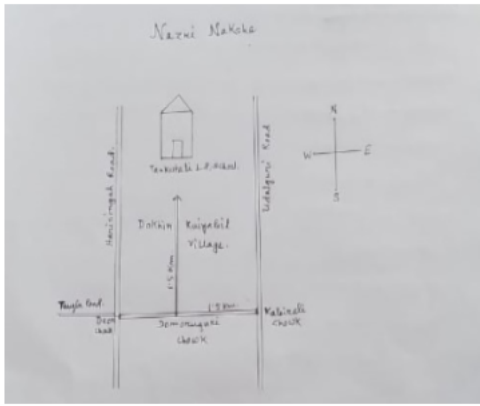

নিৰ্বাচক পঞ্জীয়ন বিষয়াৰ স্বাক্ষৰ

Nazri Naksha

Google Map View

Polling Station Building Front View

ভোটগ্ৰহন কেন্দ্ৰৰ সন্মুখৰ দৃশ্য

Cad View

Key MAP View

1 নাম : পদোই বড়ো স্বামীৰ নাম: লঘুনা বড়ো ঘৰ নং : 1 বয়স : 75 লিঙ্গ : মহিলা	HPQ1014568 ফটো উপলব্ধ	2 নাম : পুটেই বড়ো পিতাৰ নাম: নেপাল বড়ো ঘৰ নং : 2 বয়স : 51 লিঙ্গ : মহিলা	HPQ1014580 ফটো উপলব্ধ	3 নাম : টংকেশ্বৰ বড়ো পিতাৰ নাম: কাম বড়ো ঘৰ নং : 8 বয়স : 56 লিঙ্গ : পুৰুষ	HPQ1014604 ফটো উপলব্ধ
4 নাম : জমিলা বড়ো স্বামীৰ নাম: টংকেশ্বৰ বড়ো ঘৰ নং : 8 বয়স : 47 লিঙ্গ : মহিলা	HPQ1014615 ফটো উপলব্ধ	5 নাম : কিশোৰ বড়ো পিতাৰ নাম: কাম বড়ো ঘৰ নং : 8 বয়স : 45 লিঙ্গ : পুৰুষ	HPQ1014637 ফটো উপলব্ধ	6 নাম : পুৰালি বড়ো পিতাৰ নাম: কাম বড়ো ঘৰ নং : 04 বয়স : 44 লিঙ্গ : মহিলা	HPQ0492017 ফটো উপলব্ধ
7 নাম : দিপালী বড়ো স্বামীৰ নাম: কিশোৰ বড়ো ঘৰ নং : 8 বয়স : 41 লিঙ্গ : মহিলা	HPQ1014648 ফটো উপলব্ধ	8 নাম : দাৰেন বড়ো পিতাৰ নাম: কাম বড়ো ঘৰ নং : 8 বয়স : 39 লিঙ্গ : পুৰুষ	HPQ1014659 ফটো উপলব্ধ	9 নাম : ৰহিলা বড়ো স্বামীৰ নাম: দাৰেন বড়ো ঘৰ নং : 8 বয়স : 38 লিঙ্গ : মহিলা	HPQ1014660 ফটো উপলব্ধ
10 নাম : গীতাৱলি বড়ো মাতৃৰ নাম: ৰহিলা বড়ো ঘৰ নং : 4 বয়স : 21 লিঙ্গ : মহিলা	PVJ0133462 ফটো উপলব্ধ	11 নাম : জাইলা বড়ো পিতাৰ নাম: বাইলং বড়ো ঘৰ নং : 6 বয়স : 52 লিঙ্গ : পুৰুষ	HPQ1014728 ফটো উপলব্ধ	12 নাম : বাগী বড়ো স্বামীৰ নাম: নন্দেশ্বৰ বড়ো ঘৰ নং : 6 বয়স : 51 লিঙ্গ : মহিলা	HPQ1014693 ফটো উপলব্ধ
13 নাম : উষা বড়ো স্বামীৰ নাম: চাহিচুম বড়ো ঘৰ নং : 6 বয়স : 47 লিঙ্গ : মহিলা	HPQ1014739 ফটো উপলব্ধ	S 14 নাম : ভূপেন ৰাভা পিতাৰ নাম: গোপাল ৰাভা ঘৰ নং : 6 বয়স : 39 লিঙ্গ : পুৰুষ	HPQ0563932 ফটো উপলব্ধ	15 নাম : মিতুল বড়ো পিতাৰ নাম: নন্দেশ্বৰ বড়ো ঘৰ নং : 6 বয়স : 34 লিঙ্গ : পুৰুষ	HPQ0010753 ফটো উপলব্ধ
16 নাম : পচমী বড়ো স্বামীৰ নাম: খোলা বড়ো ঘৰ নং : 6 বয়স : 33 লিঙ্গ : মহিলা	HPQ1014740 ফটো উপলব্ধ	17 নাম : জোনালী বড়ো স্বামীৰ নাম: মিতুল বড়ো ঘৰ নং : 6 বয়স : 33 লিঙ্গ : মহিলা	HPQ1709473 ফটো উপলব্ধ	18 নাম : বৰ্ণালী ৰাভা স্বামীৰ নাম: ভূপেন ৰাভা ঘৰ নং : 6 বয়স : 32 লিঙ্গ : মহিলা	HPQ0564005 ফটো উপলব্ধ
19 নাম : নবীন বড়ো পিতাৰ নাম: জইলা বড়ো ঘৰ নং : 6 বয়স : 26 লিঙ্গ : পুৰুষ	HPQ0323220 ফটো উপলব্ধ	S 20 নাম : গোপাল ৰাভা পিতাৰ নাম: জবলং ৰাভা ঘৰ নং : 6 বয়স : 7 লিঙ্গ : পুৰুষ	HPQ1014762 ফটো উপলব্ধ	S 21 নাম : ভূপেন ৰাভা পিতাৰ নাম: গোপাল ৰাভা ঘৰ নং : 6 বয়স : 39 লিঙ্গ : পুৰুষ	HPQ1014751 ফটো উপলব্ধ
22 নাম : হেমন্তী বড়ো পিতাৰ নাম: বেদীৰ বড়ো ঘৰ নং : 9 বয়স : 67 লিঙ্গ : মহিলা	HPQ1014819 ফটো উপলব্ধ	23 নাম : গোবিন্দ বড়ো পিতাৰ নাম: বেদীৰ বড়ো ঘৰ নং : 9 বয়স : 64 লিঙ্গ : পুৰুষ	HPQ1014795 ফটো উপলব্ধ	24 নাম : সবিতা বড়ো স্বামীৰ নাম: গোবিন্দ বড়ো ঘৰ নং : 9 বয়স : 51 লিঙ্গ : মহিলা	HPQ1014808 ফটো উপলব্ধ
25 নাম : বিক্রম বড়ো পিতাৰ নাম: গোবিন্দ বড়ো ঘৰ নং : 9 বয়স : 29 লিঙ্গ : পুৰুষ	HPQ1709224 ফটো উপলব্ধ	26 নাম : সুসীতা ৰাভা বড়ো স্বামীৰ নাম: দিগন্ত বড়ো ঘৰ নং : 07 বয়স : 28 লিঙ্গ : মহিলা	HPQ0556845 ফটো উপলব্ধ	27 নাম : দিগন্ত বড়ো পিতাৰ নাম: গোবিন্দ বড়ো ঘৰ নং : 7 বয়স : 27 লিঙ্গ : পুৰুষ	HPQ0144527 ফটো উপলব্ধ
S 28 নাম : অস্মিতা বড়ো পিতাৰ নাম: গোবিন্দ বড়ো ঘৰ নং : 07 বয়স : 25 লিঙ্গ : মহিলা	HPQ0447532 ফটো উপলব্ধ	29 নাম : ক্ৰান্তিলাল বড়ো পিতাৰ নাম: প্ৰফুল্ল বড়ো ঘৰ নং : 8 বয়স : 49 লিঙ্গ : পুৰুষ	HPQ1014842 ফটো উপলব্ধ	30 নাম : কামেশ্বৰ বড়ো পিতাৰ নাম: প্ৰফুল্ল বড়ো ঘৰ নং : 8 বয়স : 44 লিঙ্গ : পুৰুষ	HPQ1014875 ফটো উপলব্ধ