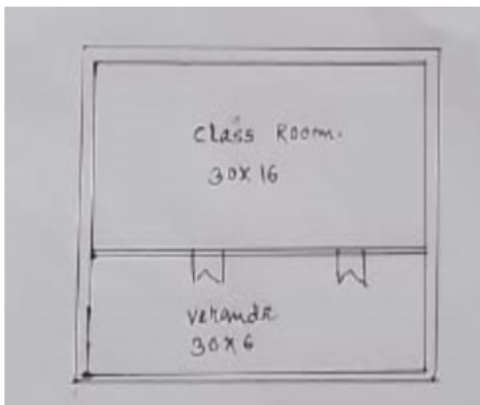

নিৰ্বাচক পঞ্জীয়ন বিষয়াৰ স্বাক্ষৰ

Nazri Naksha

Google Map View

Polling Station Building Front View

ভোটগ্ৰহন কেন্দ্ৰৰ সন্মুখৰ দৃশ্য

Cad View

Key MAP View

1 নাম : পদোই বড়ো স্বামীৰ নাম: লঘুনা বড়ো ঘৰ নং : 1 বয়স : 75 লিঙ্গ : মহিলা	HPQ1014568 ফটো উপলব্ধ	2 নাম : পুটেই বড়ো পিতাৰ নাম: নেপাল বড়ো ঘৰ নং : 2 বয়স : 51 লিঙ্গ : মহিলা	HPQ1014580 ফটো উপলব্ধ	3 নাম : টংকেশ্বৰ বড়ো পিতাৰ নাম: কাম বড়ো ঘৰ নং : 8 বয়স : 56 লিঙ্গ : পুৰুষ	HPQ1014604 ফটো উপলব্ধ
4 নাম : জমিলা বড়ো স্বামীৰ নাম: টংকেশ্বৰ বড়ো ঘৰ নং : 8 বয়স : 47 লিঙ্গ : মহিলা	HPQ1014615 ফটো উপলব্ধ	5 নাম : কিশোৰ বড়ো পিতাৰ নাম: কাম বড়ো ঘৰ নং : 8 বয়স : 45 লিঙ্গ : পুৰুষ	HPQ1014637 ফটো উপলব্ধ	6 নাম : পুৰালি বড়ো পিতাৰ নাম: কাম বড়ো ঘৰ নং : 04 বয়স : 44 লিঙ্গ : মহিলা	HPQ0492017 ফটো উপলব্ধ
7 নাম : দিপালী বড়ো স্বামীৰ নাম: কিশোৰ বড়ো ঘৰ নং : 8 বয়স : 41 লিঙ্গ : মহিলা	HPQ1014648 ফটো উপলব্ধ	8 নাম : দাৰেন বড়ো পিতাৰ নাম: কাম বড়ো ঘৰ নং : 8 বয়স : 39 লিঙ্গ : পুৰুষ	HPQ1014659 ফটো উপলব্ধ	9 নাম : ৰহিলা বড়ো স্বামীৰ নাম: দাৰেন বড়ো ঘৰ নং : 8 বয়স : 38 লিঙ্গ : মহিলা	HPQ1014660 ফটো উপলব্ধ
10 নাম : গীতাৱলি বড়ো মাতৃৰ নাম: ৰহিলা বড়ো ঘৰ নং : 4 বয়স : 21 লিঙ্গ : মহিলা	PVJ0133462 ফটো উপলব্ধ	11 নাম : জাইলা বড়ো পিতাৰ নাম: বাইলং বড়ো ঘৰ নং : 6 বয়স : 52 লিঙ্গ : পুৰুষ	HPQ1014728 ফটো উপলব্ধ	12 নাম : বাগী বড়ো স্বামীৰ নাম: নন্দেশ্বৰ বড়ো ঘৰ নং : 6 বয়স : 51 লিঙ্গ : মহিলা	HPQ1014693 ফটো উপলব্ধ
13 নাম : উষা বড়ো স্বামীৰ নাম: চাহিচুম বড়ো ঘৰ নং : 6 বয়স : 47 লিঙ্গ : মহিলা	HPQ1014739 ফটো উপলব্ধ	S 14 নাম : ভূপেন ৰাভা পিতাৰ নাম: গোপাল ৰাভা ঘৰ নং : 6 বয়স : 39 লিঙ্গ : পুৰুষ	HPQ0563932 ফটো উপলব্ধ	15 নাম : মিতুল বড়ো পিতাৰ নাম: নন্দেশ্বৰ বড়ো ঘৰ নং : 6 বয়স : 34 লিঙ্গ : পুৰুষ	HPQ0010753 ফটো উপলব্ধ
16 নাম : পচমী বড়ো স্বামীৰ নাম: খোলা বড়ো ঘৰ নং : 6 বয়স : 33 লিঙ্গ : মহিলা	HPQ1014740 ফটো উপলব্ধ	17 নাম : জোনালী বড়ো স্বামীৰ নাম: মিতুল বড়ো ঘৰ নং : 6 বয়স : 33 লিঙ্গ : মহিলা	HPQ1709473 ফটো উপলব্ধ	18 নাম : বৰ্ণালী ৰাভা স্বামীৰ নাম: ভূপেন ৰাভা ঘৰ নং : 6 বয়স : 32 লিঙ্গ : মহিলা	HPQ0564005 ফটো উপলব্ধ
19 নাম : নবীন বড়ো পিতাৰ নাম: জইলা বড়ো ঘৰ নং : 6 বয়স : 26 লিঙ্গ : পুৰুষ	HPQ0323220 ফটো উপলব্ধ	S 20 নাম : গোপাল ৰাভা পিতাৰ নাম: জবলং ৰাভা ঘৰ নং : 6 বয়স : 7 লিঙ্গ : পুৰুষ	HPQ1014762 ফটো উপলব্ধ	S 21 নাম : ভূপেন ৰাভা পিতাৰ নাম: গোপাল ৰাভা ঘৰ নং : 6 বয়স : 39 লিঙ্গ : পুৰুষ	HPQ1014751 ফটো উপলব্ধ
22 নাম : হেমন্তী বড়ো পিতাৰ নাম: বেদীৰ বড়ো ঘৰ নং : 9 বয়স : 67 লিঙ্গ : মহিলা	HPQ1014819 ফটো উপলব্ধ	23 নাম : গোবিন্দ বড়ো পিতাৰ নাম: বেদীৰ বড়ো ঘৰ নং : 9 বয়স : 64 লিঙ্গ : পুৰুষ	HPQ1014795 ফটো উপলব্ধ	24 নাম : সবিতা বড়ো স্বামীৰ নাম: গোবিন্দ বড়ো ঘৰ নং : 9 বয়স : 51 লিঙ্গ : মহিলা	HPQ1014808 ফটো উপলব্ধ
25 নাম : বিক্রম বড়ো পিতাৰ নাম: গোবিন্দ বড়ো ঘৰ নং : 9 বয়স : 29 লিঙ্গ : পুৰুষ	HPQ1709224 ফটো উপলব্ধ	26 নাম : সুসীতা ৰাভা বড়ো স্বামীৰ নাম: দিগন্ত বড়ো ঘৰ নং : 07 বয়স : 28 লিঙ্গ : মহিলা	HPQ0556845 ফটো উপলব্ধ	27 নাম : দিগন্ত বড়ো পিতাৰ নাম: গোবিন্দ বড়ো ঘৰ নং : 7 বয়স : 27 লিঙ্গ : পুৰুষ	HPQ0144527 ফটো উপলব্ধ
S 28 নাম : অস্মিতা বড়ো পিতাৰ নাম: গোবিন্দ বড়ো ঘৰ নং : 07 বয়স : 25 লিঙ্গ : মহিলা	HPQ0447532 ফটো উপলব্ধ	29 নাম : ক্ৰান্তিলাল বড়ো পিতাৰ নাম: প্ৰফুল্ল বড়ো ঘৰ নং : 8 বয়স : 49 লিঙ্গ : পুৰুষ	HPQ1014842 ফটো উপলব্ধ	30 নাম : কামেশ্বৰ বড়ো পিতাৰ নাম: প্ৰফুল্ল বড়ো ঘৰ নং : 8 বয়স : 44 লিঙ্গ : পুৰুষ	HPQ1014875 ফটো উপলব্ধ