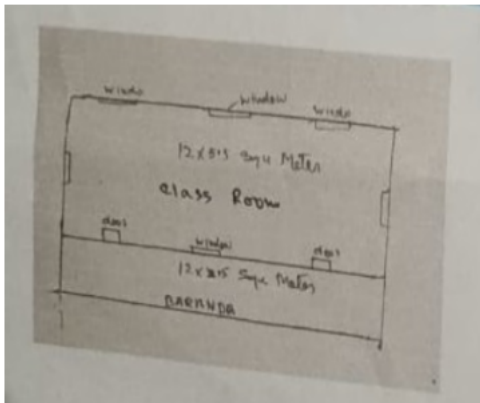

নিৰ্বাচক পঞ্জীয়ন বিষয়াৰ স্বাক্ষৰ

Nazri Naksha

Google Map View

Polling Station Building Front View

ভোটগ্ৰহন কেন্দ্ৰৰ সন্মুখৰ দৃশ্য

Cad View

Key MAP View

1 নাম : হিৰামন চৌহান মাতৃৰ নাম: নবমী দেবী ঘৰ নং : 00 বয়স : 40 লিঙ্গ : পুৰুষ	PVJ0070219 ফটো উপলব্ধ	2 নাম : অতুল নাৰ্জাৰী পিতাৰ নাম: নৰেশ্বৰ নাৰ্জাৰী ঘৰ নং : 00 বয়স : 37 লিঙ্গ : পুৰুষ	HPQ1084704 ফটো উপলব্ধ	3 নাম : বুলোৱা চৌহান পিতাৰ নাম: গোপাল চৌহান ঘৰ নং : 00 বয়স : 26 লিঙ্গ : পুৰুষ	HPQ0515478 ফটো উপলব্ধ
4 নাম : জিতেন্দ্ৰ ডেকা পিতাৰ নাম: প্ৰেমানন্দ ডেকা ঘৰ নং : 00 বয়স : 24 লিঙ্গ : পুৰুষ	PVJ0137646 ফটো উপলব্ধ	5 নাম : হায়তুন নেচা স্বামীৰ নাম: আক্কেল আলি ঘৰ নং : 1 বয়স : 84 লিঙ্গ : মহিলা	HPQ1084566 ফটো উপলব্ধ	E 6 নাম : আজমল হুছেইন পিতাৰ নাম: আক্কেল আলি ঘৰ নং : 1 বয়স : 55 লিঙ্গ : পুৰুষ	HPQ1084577 ফটো উপলব্ধ
7 নাম : চাৰজিনা বেগম স্বামীৰ নাম: আজমল হুছেইন ঘৰ নং : 1 বয়স : 37 লিঙ্গ : মহিলা	HPQ1084599 ফটো উপলব্ধ	8 নাম : ফাইজুল হক পিতাৰ নাম: আহেদ হক ঘৰ নং : 2 বয়স : 57 লিঙ্গ : পুৰুষ	HPQ1084602 ফটো উপলব্ধ	9 নাম : মাইকন বেগম স্বামীৰ নাম: চাইফুল হক ঘৰ নং : 2 বয়স : 48 লিঙ্গ : মহিলা	HPQ1084613 ফটো উপলব্ধ
10 নাম : বাপধন আলী পিতাৰ নাম: ফাইজুল হক ঘৰ নং : 02 বয়স : 24 লিঙ্গ : পুৰুষ	HPQ1146745 ফটো উপলব্ধ	11 নাম : আজিদা বেগম স্বামীৰ নাম: মহিবুল হক ঘৰ নং : 8 বয়স : 74 লিঙ্গ : মহিলা	HPQ1084646 ফটো উপলব্ধ	12 নাম : আহিদুল হক পিতাৰ নাম: আহেদ হক ঘৰ নং : 8 বয়স : 49 লিঙ্গ : পুৰুষ	HPQ1084624 ফটো উপলব্ধ
13 নাম : ফ জুল হক পিতাৰ নাম: মহিবুল হক ঘৰ নং : 8 বয়স : 46 লিঙ্গ : পুৰুষ	HPQ1084657 ফটো উপলব্ধ	14 নাম : ফুল বেগম স্বামীৰ নাম: আহিদুল হক ঘৰ নং : 8 বয়স : 44 লিঙ্গ : মহিলা	HPQ1084635 ফটো উপলব্ধ	15 নাম : মীৰা দেবী স্বামীৰ নাম: অদেশ চৌহান ঘৰ নং : 8 বয়স : 39 লিঙ্গ : মহিলা	HPQ1084679 ফটো উপলব্ধ
16 নাম : হাছিনা বেগম স্বামীৰ নাম: ফ.জুল হক ঘৰ নং : 8 বয়স : 39 লিঙ্গ : মহিলা	HPQ1084668 ফটো উপলব্ধ	17 নাম : বাবুল হক পিতাৰ নাম: মহিবুল্লা হক ঘৰ নং : 8 বয়স : 35 লিঙ্গ : পুৰুষ	HPQ1712432 ফটো উপলব্ধ	18 নাম : নাজিমা বেগম স্বামীৰ নাম: বাবুল হক ঘৰ নং : 8 বয়স : 32 লিঙ্গ : মহিলা	HPQ1712534 ফটো উপলব্ধ
19 নাম : আৰিফুল হক পিতাৰ নাম: ফজুল হক ঘৰ নং : 4 বয়স : 23 লিঙ্গ : পুৰুষ	HPQ4253746 ফটো উপলব্ধ	20 নাম : চাহাবুদ্দিন আলী পিতাৰ নাম: সোনাফুল হক ঘৰ নং : 5 বয়স : 54 লিঙ্গ : পুৰুষ	HPQ1084680 ফটো উপলব্ধ	21 নাম : চফিকুল হক পিতাৰ নাম: সোনাফুল চেখ ঘৰ নং : 5 বয়স : 50 লিঙ্গ : পুৰুষ	HPQ1093114 ফটো উপলব্ধ
22 নাম : আজিজন বেগম স্বামীৰ নাম: চাহাবুদ্দিন আলি ঘৰ নং : 5 বয়স : 49 লিঙ্গ : মহিলা	HPQ1084691 ফটো উপলব্ধ	23 নাম : মামনী বেগম স্বামীৰ নাম: চফিকুল হক ঘৰ নং : 5 বয়স : 31 লিঙ্গ : মহিলা	HPQ1712567 ফটো উপলব্ধ	24 নাম : বাহাৰুল ইছলাম পিতাৰ নাম: চাহাবুদ্দিন আলী ঘৰ নং : 5 বয়স : 29 লিঙ্গ : পুৰুষ	HPQ1093216 ফটো উপলব্ধ
25 নাম : জিয়াৰুল ইছলাম পিতাৰ নাম: চাহাবুদ্দিন আলী ঘৰ নং : 5 বয়স : 28 লিঙ্গ : পুৰুষ	HPQ0124297 ফটো উপলব্ধ	# 26 নাম : চাহিদুৰ ইছলাম পিতাৰ নাম: চাহাবুদ্দিন আলী ঘৰ নং : 05 বয়স : 25 লিঙ্গ : পুৰুষ	HPQ0425280 ফটো উপলব্ধ	27 নাম : বেজিনা বেগম স্বামীৰ নাম: নুৰুদ্দিন আলি ঘৰ নং : 6 বয়স : 51 লিঙ্গ : মহিলা	HPQ1084715 ফটো উপলব্ধ
28 নাম : নুৰ ইছলাম পিতাৰ নাম: নুৰুদ্দিন আলী ঘৰ নং : 6 বয়স : 30 লিঙ্গ : পুৰুষ	HPQ1712329 ফটো উপলব্ধ	29 নাম : চিকন্দৰ চৌহান পিতাৰ নাম: ফুছন চৌহান ঘৰ নং : 9 বয়স : 67 লিঙ্গ : পুৰুষ	HPQ1084737 ফটো উপলব্ধ	30 নাম : পুতুলী দেবী স্বামীৰ নাম: চিকন্দৰ চৌহান ঘৰ নং : 9 বয়স : 57 লিঙ্গ : মহিলা	HPQ1084748 ফটো উপলব্ধ