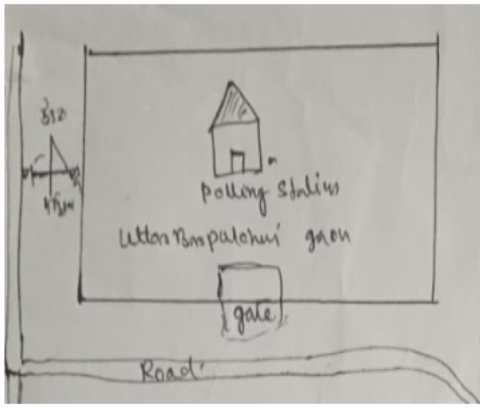

নিৰ্বাচক পঞ্জীয়ন বিষয়াৰ স্বাক্ষৰ

Nazri Naksha

Google Map View

Polling Station Building Front View

ভোটগ্ৰহন কেন্দ্ৰৰ সন্মুখৰ দৃশ্য

Cad View

Key MAP View

1 নাম : হিৰামন চৌহান মাতৃৰ নাম: নবমী দেবী ঘৰ নং : 00 বয়স : 40 লিঙ্গ : পুৰুষ	PVJ0070219 ফটো উপলব্ধ	2 নাম : অতুল নাৰ্জাৰী পিতাৰ নাম: নৰেশ্বৰ নাৰ্জাৰী ঘৰ নং : 00 বয়স : 37 লিঙ্গ : পুৰুষ	HPQ1084704 ফটো উপলব্ধ	3 নাম : বুলোৱা চৌহান পিতাৰ নাম: গোপাল চৌহান ঘৰ নং : 00 বয়স : 26 লিঙ্গ : পুৰুষ	HPQ0515478 ফটো উপলব্ধ
4 নাম : জিতেন্দ্ৰ ডেকা পিতাৰ নাম: প্ৰেমানন্দ ডেকা ঘৰ নং : 00 বয়স : 24 লিঙ্গ : পুৰুষ	PVJ0137646 ফটো উপলব্ধ	5 নাম : হায়তুন নেচা স্বামীৰ নাম: আক্কেল আলি ঘৰ নং : 1 বয়স : 84 লিঙ্গ : মহিলা	HPQ1084566 ফটো উপলব্ধ	E 6 নাম : আজমল হুছেইন পিতাৰ নাম: আক্কেল আলি ঘৰ নং : 1 বয়স : 55 লিঙ্গ : পুৰুষ	HPQ1084577 ফটো উপলব্ধ
7 নাম : চাৰজিনা বেগম স্বামীৰ নাম: আজমল হুছেইন ঘৰ নং : 1 বয়স : 37 লিঙ্গ : মহিলা	HPQ1084599 ফটো উপলব্ধ	8 নাম : ফাইজুল হক পিতাৰ নাম: আহেদ হক ঘৰ নং : 2 বয়স : 57 লিঙ্গ : পুৰুষ	HPQ1084602 ফটো উপলব্ধ	9 নাম : মাইকন বেগম স্বামীৰ নাম: চাইফুল হক ঘৰ নং : 2 বয়স : 48 লিঙ্গ : মহিলা	HPQ1084613 ফটো উপলব্ধ
10 নাম : বাপধন আলী পিতাৰ নাম: ফাইজুল হক ঘৰ নং : 02 বয়স : 24 লিঙ্গ : পুৰুষ	HPQ1146745 ফটো উপলব্ধ	11 নাম : আজিদা বেগম স্বামীৰ নাম: মহিবুল হক ঘৰ নং : 8 বয়স : 74 লিঙ্গ : মহিলা	HPQ1084646 ফটো উপলব্ধ	12 নাম : আহিদুল হক পিতাৰ নাম: আহেদ হক ঘৰ নং : 8 বয়স : 49 লিঙ্গ : পুৰুষ	HPQ1084624 ফটো উপলব্ধ
13 নাম : ফ জুল হক পিতাৰ নাম: মহিবুল হক ঘৰ নং : 8 বয়স : 46 লিঙ্গ : পুৰুষ	HPQ1084657 ফটো উপলব্ধ	14 নাম : ফুল বেগম স্বামীৰ নাম: আহিদুল হক ঘৰ নং : 8 বয়স : 44 লিঙ্গ : মহিলা	HPQ1084635 ফটো উপলব্ধ	15 নাম : মীৰা দেবী স্বামীৰ নাম: অদেশ চৌহান ঘৰ নং : 8 বয়স : 39 লিঙ্গ : মহিলা	HPQ1084679 ফটো উপলব্ধ
16 নাম : হাছিনা বেগম স্বামীৰ নাম: ফ.জুল হক ঘৰ নং : 8 বয়স : 39 লিঙ্গ : মহিলা	HPQ1084668 ফটো উপলব্ধ	17 নাম : বাবুল হক পিতাৰ নাম: মহিবুল্লা হক ঘৰ নং : 8 বয়স : 35 লিঙ্গ : পুৰুষ	HPQ1712432 ফটো উপলব্ধ	18 নাম : নাজিমা বেগম স্বামীৰ নাম: বাবুল হক ঘৰ নং : 8 বয়স : 32 লিঙ্গ : মহিলা	HPQ1712534 ফটো উপলব্ধ
19 নাম : আৰিফুল হক পিতাৰ নাম: ফজুল হক ঘৰ নং : 4 বয়স : 23 লিঙ্গ : পুৰুষ	HPQ4253746 ফটো উপলব্ধ	20 নাম : চাহাবুদ্দিন আলী পিতাৰ নাম: সোনাফুল হক ঘৰ নং : 5 বয়স : 54 লিঙ্গ : পুৰুষ	HPQ1084680 ফটো উপলব্ধ	21 নাম : চফিকুল হক পিতাৰ নাম: সোনাফুল চেখ ঘৰ নং : 5 বয়স : 50 লিঙ্গ : পুৰুষ	HPQ1093114 ফটো উপলব্ধ
22 নাম : আজিজন বেগম স্বামীৰ নাম: চাহাবুদ্দিন আলি ঘৰ নং : 5 বয়স : 49 লিঙ্গ : মহিলা	HPQ1084691 ফটো উপলব্ধ	23 নাম : মামনী বেগম স্বামীৰ নাম: চফিকুল হক ঘৰ নং : 5 বয়স : 31 লিঙ্গ : মহিলা	HPQ1712567 ফটো উপলব্ধ	24 নাম : বাহাৰুল ইছলাম পিতাৰ নাম: চাহাবুদ্দিন আলী ঘৰ নং : 5 বয়স : 29 লিঙ্গ : পুৰুষ	HPQ1093216 ফটো উপলব্ধ
25 নাম : জিয়াৰুল ইছলাম পিতাৰ নাম: চাহাবুদ্দিন আলী ঘৰ নং : 5 বয়স : 28 লিঙ্গ : পুৰুষ	HPQ0124297 ফটো উপলব্ধ	# 26 নাম : চাহিদুৰ ইছলাম পিতাৰ নাম: চাহাবুদ্দিন আলী ঘৰ নং : 05 বয়স : 25 লিঙ্গ : পুৰুষ	HPQ0425280 ফটো উপলব্ধ	27 নাম : বেজিনা বেগম স্বামীৰ নাম: নুৰুদ্দিন আলি ঘৰ নং : 6 বয়স : 51 লিঙ্গ : মহিলা	HPQ1084715 ফটো উপলব্ধ
28 নাম : নুৰ ইছলাম পিতাৰ নাম: নুৰুদ্দিন আলী ঘৰ নং : 6 বয়স : 30 লিঙ্গ : পুৰুষ	HPQ1712329 ফটো উপলব্ধ	29 নাম : চিকন্দৰ চৌহান পিতাৰ নাম: ফুছন চৌহান ঘৰ নং : 9 বয়স : 67 লিঙ্গ : পুৰুষ	HPQ1084737 ফটো উপলব্ধ	30 নাম : পুতুলী দেবী স্বামীৰ নাম: চিকন্দৰ চৌহান ঘৰ নং : 9 বয়স : 57 লিঙ্গ : মহিলা	HPQ1084748 ফটো উপলব্ধ