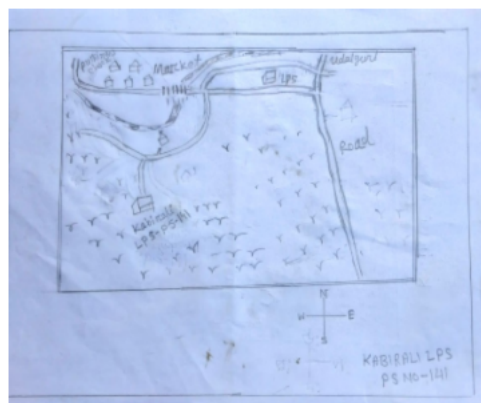

নিৰ্বাচক পঞ্জীয়ন বিষয়াৰ স্বাক্ষৰ

Nazri Naksha

Google Map View

Polling Station Building Front View

ভোটগ্ৰহন কেন্দ্ৰৰ সন্মুখৰ দৃশ্য

Cad View

Key MAP View

1 নাম : ববিন চৌহান স্বামীৰ নাম: লক্ষী দেবী ঘৰ নং : 00 বয়স : 31 লিঙ্গ : পুৰুষ	PVJ0078170 ফটো উপলব্ধ	2 নাম : গিৰিজা দেবী স্বামীৰ নাম: ধৰা চৌহান ঘৰ নং : 1 বয়স : 94 লিঙ্গ : মহিলা	HPQ1110301 ফটো উপলব্ধ	3 নাম : ওমপ্ৰকাশ চৌহান পিতাৰ নাম: ধৰা চৌহান ঘৰ নং : 1 বয়স : 54 লিঙ্গ : পুৰুষ	HPQ1110312 ফটো উপলব্ধ
4 নাম : শ্বোলী দেবী স্বামীৰ নাম: ওম প্ৰকাশ চৌহান ঘৰ নং : 1 বয়স : 49 লিঙ্গ : মহিলা	HPQ1110323 ফটো উপলব্ধ	5 নাম : চুবজ চৌহান পিতাৰ নাম: ওম প্ৰকাজ চৌহান ঘৰ নং : 1 বয়স : 26 লিঙ্গ : পুৰুষ	HPQ0330134 ফটো উপলব্ধ	6 নাম : সঞ্জয় চৌহান পিতাৰ নাম: লক্ষ্মন চৌহান ঘৰ নং : 2 বয়স : 39 লিঙ্গ : পুৰুষ	HPQ1110356 ফটো উপলব্ধ
7 নাম : ৰাণীয়া দেবী স্বামীৰ নাম: সঞ্জয় চৌহান ঘৰ নং : 2 বয়স : 34 লিঙ্গ : মহিলা	HPQ0410241 ফটো উপলব্ধ	8 নাম : ৰিতা চৌহান স্বামীৰ নাম: লক্ষ্মণ চৌহান ঘৰ নং : 2 বয়স : 31 লিঙ্গ : মহিলা	HPQ0403063 ফটো উপলব্ধ	9 নাম : ইজটন নিশা স্বামীৰ নাম: মুন্নাফ আলী ঘৰ নং : 2 বয়স : 26 লিঙ্গ : মহিলা	HPQ0584516 ফটো উপলব্ধ
10 নাম : মতিলাল চৌহান পিতাৰ নাম: বনকাৰী চৌহান ঘৰ নং : 3 বয়স : 69 লিঙ্গ : পুৰুষ	HPQ1110367 ফটো উপলব্ধ	11 নাম : সমন্দৰী দেবী স্বামীৰ নাম: মতিলাল চৌহান ঘৰ নং : 3 বয়স : 59 লিঙ্গ : মহিলা	HPQ1110378 ফটো উপলব্ধ	12 নাম : কামাখ্যা চৌহান পিতাৰ নাম: মতিলাল চৌহান ঘৰ নং : 3 বয়স : 44 লিঙ্গ : পুৰুষ	HPQ1110390 ফটো উপলব্ধ
13 নাম : ৰাধেশ্যাম চৌহান পিতাৰ নাম: গৌৰোখ নাথ চৌহান ঘৰ নং : 8 বয়স : 49 লিঙ্গ : পুৰুষ	HPQ1110403 ফটো উপলব্ধ	14 নাম : ঘনশ্যাম চৌহান পিতাৰ নাম: গৌৰোখ নাথ চৌহান ঘৰ নং : 8 বয়স : 39 লিঙ্গ : পুৰুষ	HPQ1110414 ফটো উপলব্ধ	15 নাম : ললিতা দেবী স্বামীৰ নাম: ঘনশ্যাম চৌহান ঘৰ নং : 4 বয়স : 35 লিঙ্গ : মহিলা	HPQ0448431 ফটো উপলব্ধ
16 নাম : বিনা চৌহান স্বামীৰ নাম: ৰাধেশ্যাম চৌহান ঘৰ নং : 4 বয়স : 31 লিঙ্গ : মহিলা	HPQ0426817 ফটো উপলব্ধ	17 নাম : শংকৰ চৌহান পিতাৰ নাম: নন্দন চৌহান ঘৰ নং : 8ক বয়স : 69 লিঙ্গ : পুৰুষ	HPQ1110425 ফটো উপলব্ধ	18 নাম : চন্দ্ৰাৱতী দেবী স্বামীৰ নাম: শংকৰ চৌহান ঘৰ নং : 8ক বয়স : 59 লিঙ্গ : মহিলা	HPQ1110436 ফটো উপলব্ধ
19 নাম : ৰামানন্দ চৌহান পিতাৰ নাম: নন্দন চৌহান ঘৰ নং : 8ক বয়স : 54 লিঙ্গ : পুৰুষ	HPQ1110447 ফটো উপলব্ধ	20 নাম : সৰস্বতী দেবী স্বামীৰ নাম: জগাই চৌহান ঘৰ নং : 5 বয়স : 84 লিঙ্গ : মহিলা	HPQ1110470 ফটো উপলব্ধ	21 নাম : ৰামচন্দ্ৰ চৌহান পিতাৰ নাম: জগাই চৌহান ঘৰ নং : 5 বয়স : 64 লিঙ্গ : পুৰুষ	HPQ1110481 ফটো উপলব্ধ
22 নাম : জগাই চৌহান পিতাৰ নাম: বলেশ্বৰ চৌহান ঘৰ নং : 5 বয়স : 64 লিঙ্গ : পুৰুষ	HPQ1110469 ফটো উপলব্ধ	23 নাম : ৰঘুৰাম চৌহান পিতাৰ নাম: জগাই চৌহান ঘৰ নং : 5 বয়স : 49 লিঙ্গ : পুৰুষ	HPQ1110505 ফটো উপলব্ধ	24 নাম : লীলাবতী দেবী স্বামীৰ নাম: ৰঘুনাথ চৌহান ঘৰ নং : 5 বয়স : 44 লিঙ্গ : মহিলা	HPQ1110516 ফটো উপলব্ধ
25 নাম : ৰাজাৰাম চৌহান পিতাৰ নাম: জগাই চৌহান ঘৰ নং : 5 বয়স : 39 লিঙ্গ : পুৰুষ	HPQ1110527 ফটো উপলব্ধ	26 নাম : ৰীতা দেবী স্বামীৰ নাম: ৰাজকুমাৰ চৌহান ঘৰ নং : 06 বয়স : 27 লিঙ্গ : মহিলা	HPQ4266581 ফটো উপলব্ধ	27 নাম : ৰাজকুমাৰ চৌহান পিতাৰ নাম: প্ৰসাদ চৌহান ঘৰ নং : 06 বয়স : 26 লিঙ্গ : পুৰুষ	HPQ0301135 ফটো উপলব্ধ
28 নাম : ৰজলী দেবী স্বামীৰ নাম: সন্ডু চৌহান ঘৰ নং : 9 বয়স : 94 লিঙ্গ : মহিলা	HPQ1110538 ফটো উপলব্ধ	29 নাম : সিদ্ধু চৌহান পিতাৰ নাম: ধনীৰাম চৌহান ঘৰ নং : 9 বয়স : 74 লিঙ্গ : পুৰুষ	HPQ1110549 ফটো উপলব্ধ	30 নাম : ফুলেশ্বৰী দেবী স্বামীৰ নাম: সিদ্ধু চৌহান ঘৰ নং : 9 বয়স : 59 লিঙ্গ : মহিলা	HPQ1110550 ফটো উপলব্ধ