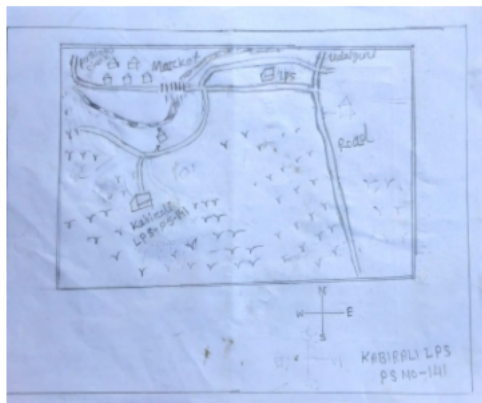

Nazri Naksha