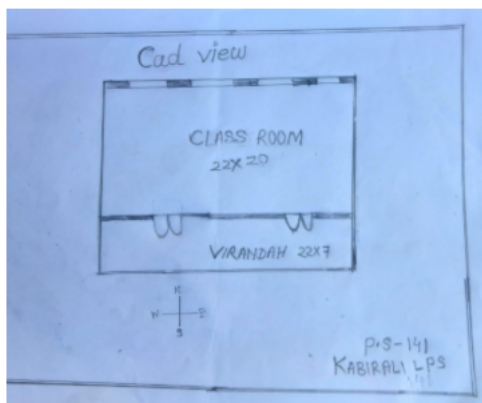

নিৰ্বাচক পঞ্জীয়ন বিষয়াৰ স্বাক্ষৰ

Nazri Naksha

Google Map View

Polling Station Building Front View

ভোটগ্ৰহন কেন্দ্ৰৰ সন্মুখৰ দৃশ্য

Cad View

Key MAP View

1 নাম : ববিন চৌহান স্বামীৰ নাম: লক্ষী দেবী ঘৰ নং : 00 বয়স : 31 লিঙ্গ : পুৰুষ	PVJ0078170 ফটো উপলব্ধ	2 নাম : গিৰিজা দেবী স্বামীৰ নাম: ধৰা চৌহান ঘৰ নং : 1 বয়স : 94 লিঙ্গ : মহিলা	HPQ1110301 ফটো উপলব্ধ	3 নাম : ওমপ্ৰকাশ চৌহান পিতাৰ নাম: ধৰা চৌহান ঘৰ নং : 1 বয়স : 54 লিঙ্গ : পুৰুষ	HPQ1110312 ফটো উপলব্ধ
4 নাম : শ্বোলী দেবী স্বামীৰ নাম: ওম প্ৰকাশ চৌহান ঘৰ নং : 1 বয়স : 49 লিঙ্গ : মহিলা	HPQ1110323 ফটো উপলব্ধ	5 নাম : চুবজ চৌহান পিতাৰ নাম: ওম প্ৰকাজ চৌহান ঘৰ নং : 1 বয়স : 26 লিঙ্গ : পুৰুষ	HPQ0330134 ফটো উপলব্ধ	6 নাম : সঞ্জয় চৌহান পিতাৰ নাম: লক্ষ্মন চৌহান ঘৰ নং : 2 বয়স : 39 লিঙ্গ : পুৰুষ	HPQ1110356 ফটো উপলব্ধ
7 নাম : ৰাণীয়া দেবী স্বামীৰ নাম: সঞ্জয় চৌহান ঘৰ নং : 2 বয়স : 34 লিঙ্গ : মহিলা	HPQ0410241 ফটো উপলব্ধ	8 নাম : ৰিতা চৌহান স্বামীৰ নাম: লক্ষ্মণ চৌহান ঘৰ নং : 2 বয়স : 31 লিঙ্গ : মহিলা	HPQ0403063 ফটো উপলব্ধ	9 নাম : ইজটন নিশা স্বামীৰ নাম: মুন্নাফ আলী ঘৰ নং : 2 বয়স : 26 লিঙ্গ : মহিলা	HPQ0584516 ফটো উপলব্ধ
10 নাম : মতিলাল চৌহান পিতাৰ নাম: বনকাৰী চৌহান ঘৰ নং : 3 বয়স : 69 লিঙ্গ : পুৰুষ	HPQ1110367 ফটো উপলব্ধ	11 নাম : সমন্দৰী দেবী স্বামীৰ নাম: মতিলাল চৌহান ঘৰ নং : 3 বয়স : 59 লিঙ্গ : মহিলা	HPQ1110378 ফটো উপলব্ধ	12 নাম : কামাখ্যা চৌহান পিতাৰ নাম: মতিলাল চৌহান ঘৰ নং : 3 বয়স : 44 লিঙ্গ : পুৰুষ	HPQ1110390 ফটো উপলব্ধ
13 নাম : ৰাধেশ্যাম চৌহান পিতাৰ নাম: গৌৰোখ নাথ চৌহান ঘৰ নং : 8 বয়স : 49 লিঙ্গ : পুৰুষ	HPQ1110403 ফটো উপলব্ধ	14 নাম : ঘনশ্যাম চৌহান পিতাৰ নাম: গৌৰোখ নাথ চৌহান ঘৰ নং : 8 বয়স : 39 লিঙ্গ : পুৰুষ	HPQ1110414 ফটো উপলব্ধ	15 নাম : ললিতা দেবী স্বামীৰ নাম: ঘনশ্যাম চৌহান ঘৰ নং : 4 বয়স : 35 লিঙ্গ : মহিলা	HPQ0448431 ফটো উপলব্ধ
16 নাম : বিনা চৌহান স্বামীৰ নাম: ৰাধেশ্যাম চৌহান ঘৰ নং : 4 বয়স : 31 লিঙ্গ : মহিলা	HPQ0426817 ফটো উপলব্ধ	17 নাম : শংকৰ চৌহান পিতাৰ নাম: নন্দন চৌহান ঘৰ নং : 8ক বয়স : 69 লিঙ্গ : পুৰুষ	HPQ1110425 ফটো উপলব্ধ	18 নাম : চন্দ্ৰাৱতী দেবী স্বামীৰ নাম: শংকৰ চৌহান ঘৰ নং : 8ক বয়স : 59 লিঙ্গ : মহিলা	HPQ1110436 ফটো উপলব্ধ
19 নাম : ৰামানন্দ চৌহান পিতাৰ নাম: নন্দন চৌহান ঘৰ নং : 8ক বয়স : 54 লিঙ্গ : পুৰুষ	HPQ1110447 ফটো উপলব্ধ	20 নাম : সৰস্বতী দেবী স্বামীৰ নাম: জগাই চৌহান ঘৰ নং : 5 বয়স : 84 লিঙ্গ : মহিলা	HPQ1110470 ফটো উপলব্ধ	21 নাম : ৰামচন্দ্ৰ চৌহান পিতাৰ নাম: জগাই চৌহান ঘৰ নং : 5 বয়স : 64 লিঙ্গ : পুৰুষ	HPQ1110481 ফটো উপলব্ধ
22 নাম : জগাই চৌহান পিতাৰ নাম: বলেশ্বৰ চৌহান ঘৰ নং : 5 বয়স : 64 লিঙ্গ : পুৰুষ	HPQ1110469 ফটো উপলব্ধ	23 নাম : ৰঘুৰাম চৌহান পিতাৰ নাম: জগাই চৌহান ঘৰ নং : 5 বয়স : 49 লিঙ্গ : পুৰুষ	HPQ1110505 ফটো উপলব্ধ	24 নাম : লীলাবতী দেবী স্বামীৰ নাম: ৰঘুনাথ চৌহান ঘৰ নং : 5 বয়স : 44 লিঙ্গ : মহিলা	HPQ1110516 ফটো উপলব্ধ
25 নাম : ৰাজাৰাম চৌহান পিতাৰ নাম: জগাই চৌহান ঘৰ নং : 5 বয়স : 39 লিঙ্গ : পুৰুষ	HPQ1110527 ফটো উপলব্ধ	26 নাম : ৰীতা দেবী স্বামীৰ নাম: ৰাজকুমাৰ চৌহান ঘৰ নং : 06 বয়স : 27 লিঙ্গ : মহিলা	HPQ4266581 ফটো উপলব্ধ	27 নাম : ৰাজকুমাৰ চৌহান পিতাৰ নাম: প্ৰসাদ চৌহান ঘৰ নং : 06 বয়স : 26 লিঙ্গ : পুৰুষ	HPQ0301135 ফটো উপলব্ধ
28 নাম : ৰজলী দেবী স্বামীৰ নাম: সন্ডু চৌহান ঘৰ নং : 9 বয়স : 94 লিঙ্গ : মহিলা	HPQ1110538 ফটো উপলব্ধ	29 নাম : সিদ্ধু চৌহান পিতাৰ নাম: ধনীৰাম চৌহান ঘৰ নং : 9 বয়স : 74 লিঙ্গ : পুৰুষ	HPQ1110549 ফটো উপলব্ধ	30 নাম : ফুলেশ্বৰী দেবী স্বামীৰ নাম: সিদ্ধু চৌহান ঘৰ নং : 9 বয়স : 59 লিঙ্গ : মহিলা	HPQ1110550 ফটো উপলব্ধ