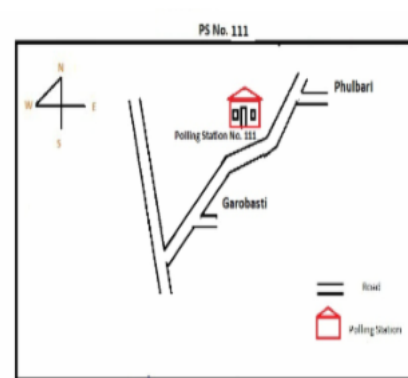

Key MAP View