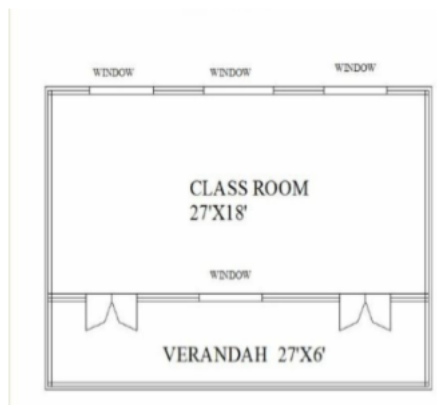

নিৰ্বাচক পঞ্জীয়ন বিষয়াৰ স্বাক্ষৰ

Nazri Naksha

Google Map View

Polling Station Building Front View

ভোটগ্ৰহন কেন্দ্ৰৰ সন্মুখৰ দৃশ্য

Cad View

Key MAP View

| | | | | | |
|--|--------------------------|---|--------------------------|---|--------------------------|
| 1 নাম : পোনম খাখলাৰী পিতাৰ নাম: নেলচন খাখলাৰী ঘৰ নং : 0 বয়স : 33 লিঙ্গ : মহিলা | LQX0115980 ফটো উপলব্ধ | 2 নাম : বিলচন মছাহাৰি পিতাৰ নাম: মোখী মোছাহাৰী ঘৰ নং : 1 বয়স : 66 লিঙ্গ : পুৰুষ | LQX9034575 ফটো উপলব্ধ | # 3 নাম : ফুলেশ্বৰী দৈমাৰী স্বামীৰ নাম: বিলচন মছাহাৰি ঘৰ নং : 1 বয়স : 65 লিঙ্গ : মহিলা | LQX9034586 ফটো উপলব্ধ |
| 4 নাম : জুবী মছাহাৰি পিতাৰ নাম: বিলচন মছাহাৰি ঘৰ নং : 1 বয়স : 37 লিঙ্গ : মহিলা | LQX9034597 ফটো উপলব্ধ | 5 নাম : পৌল বসুমতাৰী পিতাৰ নাম: ভবৰ বসুমতাৰী ঘৰ নং : 2 বয়স : 72 লিঙ্গ : পুৰুষ | LQX9034600 ফটো উপলব্ধ | 6 নাম : বিনা বসুমতাৰী স্বামীৰ নাম: পৌল বসুমতাৰী ঘৰ নং : 2 বয়স : 67 লিঙ্গ : মহিলা | LQX9034611 ফটো উপলব্ধ |
| 7 নাম : অৰুণতা বসুমতাৰী পিতাৰ নাম: পৌল বসুমতাৰী ঘৰ নং : 2 বয়স : 39 লিঙ্গ : পুৰুষ | LQX9034633 ফটো উপলব্ধ | 8 নাম : দুলমনি বসুমতাৰী স্বামীৰ নাম: অৰুণতা বসুমতাৰী ঘৰ নং : 2 বয়স : 38 লিঙ্গ : মহিলা | LQX9034644 ফটো উপলব্ধ | 9 নাম : প্ৰমুদ দৈমাৰী পিতাৰ নাম: থিখু দৈমাৰী ঘৰ নং : 9 বয়স : 62 লিঙ্গ : পুৰুষ | LQX9034655 ফটো উপলব্ধ |
| 10 নাম : নিলি দৈমাৰী স্বামীৰ নাম: প্ৰমুদ দৈমাৰী ঘৰ নং : 9 বয়স : 59 লিঙ্গ : মহিলা | LQX9034666 ফটো উপলব্ধ | 11 নাম : জলি দৈমাৰী পিতাৰ নাম: প্ৰমুদ দৈমাৰী ঘৰ নং : 9 বয়স : 39 লিঙ্গ : মহিলা | LQX9034677 ফটো উপলব্ধ | 12 নাম : জুমি দৈমাৰী পিতাৰ নাম: প্ৰমুদ দৈমাৰী ঘৰ নং : 9 বয়স : 39 লিঙ্গ : মহিলা | LQX9034688 ফটো উপলব্ধ |
| 13 নাম : লেযমোনী দাস্তমাৰী পিতাৰ নাম: থিখু দৈমাৰী ঘৰ নং : 8 বয়স : 47 লিঙ্গ : মহিলা | LQX9034702 ফটো উপলব্ধ | 14 নাম : ললিতা দৈমাৰী পিতাৰ নাম: থিখু দৈমাৰী ঘৰ নং : 8 বয়স : 45 লিঙ্গ : মহিলা | LQX9034713 ফটো উপলব্ধ | E 15 নাম : উত্তম দৈমাৰী পিতাৰ নাম: জয়ন্তী দৈমাৰী ঘৰ নং : 8 বয়স : 38 লিঙ্গ : পুৰুষ | LQX9034724 ফটো উপলব্ধ |
| 16 নাম : নিকুঞ্জ দৈমাৰী পিতাৰ নাম: মহেশ্বৰ দৈমাৰী ঘৰ নং : 5 বয়স : 55 লিঙ্গ : মহিলা | LQX9034757 ফটো উপলব্ধ | 17 নাম : প্ৰবিন দৈমাৰী পিতাৰ নাম: মহেশ্বৰ দৈমাৰী ঘৰ নং : 5 বয়স : 52 লিঙ্গ : পুৰুষ | LQX9034768 ফটো উপলব্ধ | 18 নাম : বীমালী দৈমাৰী স্বামীৰ নাম: প্ৰবিন দৈমাৰী ঘৰ নং : 5 বয়স : 47 লিঙ্গ : মহিলা | LQX9034779 ফটো উপলব্ধ |
| S 19 নাম : নিৰুপমা দৈমাৰী স্বামীৰ নাম: মাইকেল বসুমতাৰী ঘৰ নং : 5 বয়স : 47 লিঙ্গ : মহিলা | LQX9034780 ফটো উপলব্ধ | 20 নাম : য়িচৰক দৈমাৰী পিতাৰ নাম: প্ৰবিন দৈমাৰী ঘৰ নং : 05 বয়স : 24 লিঙ্গ : পুৰুষ | LQX0402594 ফটো উপলব্ধ | 21 নাম : জেবিয়াশ দৈমাৰী পিতাৰ নাম: প্ৰবিন দৈমাৰী ঘৰ নং : 5 বয়স : 21 লিঙ্গ : পুৰুষ | LQX7653447 ফটো উপলব্ধ |
| 22 নাম : বিৰাস্তি মোছাহাৰী পিতাৰ নাম: বিঞ্জামিন মোছাহাৰী ঘৰ নং : 6 বয়স : 68 লিঙ্গ : পুৰুষ | LQX9034791 ফটো উপলব্ধ | 23 নাম : নিবাবী মোছাহাৰী স্বামীৰ নাম: বিৰাস্তি মোছাহাৰী ঘৰ নং : 6 বয়স : 66 লিঙ্গ : মহিলা | LQX9034804 ফটো উপলব্ধ | 24 নাম : গ্ৰীচ মোছাহাৰী পিতাৰ নাম: বিৰাস্তি মোছাহাৰী ঘৰ নং : 6 বয়স : 39 লিঙ্গ : পুৰুষ | LQX9034815 ফটো উপলব্ধ |
| 25 নাম : চিমচন নাৰ্জাৰী পিতাৰ নাম: বিঞ্জামিন নাৰ্জাৰী ঘৰ নং : 9 বয়স : 68 লিঙ্গ : পুৰুষ | LQX9034837 ফটো উপলব্ধ | 26 নাম : মাৰিত নাৰ্জাৰী স্বামীৰ নাম: চিমচন নাৰ্জাৰী ঘৰ নং : 9 বয়স : 65 লিঙ্গ : মহিলা | LQX9034848 ফটো উপলব্ধ | 27 নাম : সীমান্ত নাৰ্জাৰী পিতাৰ নাম: চিমচন নাৰ্জাৰী ঘৰ নং : 9 বয়স : 38 লিঙ্গ : পুৰুষ | LQX9034859 ফটো উপলব্ধ |
| E 28 নাম : নবিন মছাহাৰি পিতাৰ নাম: বিঞ্জামিন মছাহাৰি ঘৰ নং : 8 বয়স : 76 লিঙ্গ : পুৰুষ | LQX9034893 ফটো উপলব্ধ | 29 নাম : জিৱি মছাহাৰি স্বামীৰ নাম: নবিন মছাহাৰি ঘৰ নং : 8 বয়স : 74 লিঙ্গ : মহিলা | LQX9034906 ফটো উপলব্ধ | 30 নাম : অনিতা মছাহাৰি পিতাৰ নাম: নবিন মছাহাৰি ঘৰ নং : 8 বয়স : 49 লিঙ্গ : মহিলা | LQX9034928 ফটো উপলব্ধ |