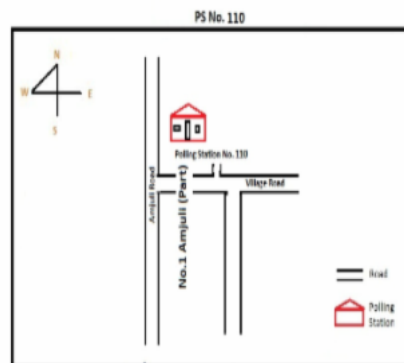

নিৰ্বাচক পঞ্জীয়ন বিষয়াৰ স্বাক্ষৰ

Nazri Naksha

Google Map View

Polling Station Building Front View

ভোটগ্ৰহন কেন্দ্ৰৰ সন্মুখৰ দৃশ্য

Cad View

Key MAP View

1 নাম : গহিন বড়ো পিতাৰ নাম: গুৰুচাম বড়ো ঘৰ নং : 1 বয়স : 55 লিঙ্গ : পুৰুষ	LQX8934563 ফটো উপলব্ধ	2 নাম : আগস্তিনা বড়ো স্বামীৰ নাম: গহিন বড়ো ঘৰ নং : 1 বয়স : 46 লিঙ্গ : মহিলা	LQX8934574 ফটো উপলব্ধ	3 নাম : নব বড়ো পিতাৰ নাম: গৌবিন বড়ো ঘৰ নং : 2 বয়স : 42 লিঙ্গ : পুৰুষ	LQX8934596 ফটো উপলব্ধ
4 নাম : জোনাকী বড়ো স্বামীৰ নাম: নব বড়ো ঘৰ নং : 2 বয়স : 40 লিঙ্গ : মহিলা	LQX8934609 ফটো উপলব্ধ	5 নাম : নগেন চন্দ্ৰ ডেকা অন্যান্য: ফাগুনী ডেকা ঘৰ নং : 8 বয়স : 56 লিঙ্গ : পুৰুষ	LQX0304410 ফটো উপলব্ধ	6 নাম : নীলিমা বালা ডেকা স্বামীৰ নাম: নগেন ঘৰ নং : 8 বয়স : 51 লিঙ্গ : মহিলা	LQX0249813 ফটো উপলব্ধ
7 নাম : ফাগুনী ডেকা স্বামীৰ নাম: নগেন ডেকা ঘৰ নং : 8 বয়স : 50 লিঙ্গ : মহিলা	LQX8934621 ফটো উপলব্ধ	8 নাম : শিখা মণি ডেকা পিতাৰ নাম: নগেন ডেকা ঘৰ নং : 04 বয়স : 21 লিঙ্গ : মহিলা	LQX7664014 ফটো উপলব্ধ	9 নাম : হিমাশ্ৰী ডেকা পিতাৰ নাম: নগেন চন্দ্ৰ ডেকা ঘৰ নং : 04 বয়স : 20 লিঙ্গ : মহিলা	PVJ0077719 ফটো উপলব্ধ
10 নাম : চন্দ্ৰপ্ৰভা ডেকা স্বামীৰ নাম: ভাগ্য ডেকা ঘৰ নং : 5 বয়স : 38 লিঙ্গ : মহিলা	LQX8934654 ফটো উপলব্ধ	11 নাম : কুমুদ ডেকা পিতাৰ নাম: ভাগ্য ডেকা ঘৰ নং : 5 বয়স : 36 লিঙ্গ : পুৰুষ	LQX8940054 ফটো উপলব্ধ	12 নাম : কৰুনা ডেকা পিতাৰ নাম: হৰকান্ত ডেকা ঘৰ নং : 6 বয়স : 45 লিঙ্গ : পুৰুষ	LQX8934687 ফটো উপলব্ধ
13 নাম : মঞ্জু ডেকা স্বামীৰ নাম: কৰুনা ডেকা ঘৰ নং : 6 বয়স : 43 লিঙ্গ : মহিলা	LQX0304493 ফটো উপলব্ধ	14 নাম : বুকুল ডেকা পিতাৰ নাম: হৰকান্ত ডেকা ঘৰ নং : 6 বয়স : 30 লিঙ্গ : পুৰুষ	LQX0124081 ফটো উপলব্ধ	15 নাম : দিপক ডেকা পিতাৰ নাম: অতুল ডেকা ঘৰ নং : 06 বয়স : 30 লিঙ্গ : পুৰুষ	LQX0401570 ফটো উপলব্ধ
16 নাম : বনুবালা ডেকা স্বামীৰ নাম: বুকুল ডেকা ঘৰ নং : 06 বয়স : 30 লিঙ্গ : মহিলা	PVJ0004242 ফটো উপলব্ধ	17 নাম : উৰ্মিলা ডেকা স্বামীৰ নাম: দীপক ডেকা ঘৰ নং : 06 বয়স : 23 লিঙ্গ : মহিলা	PVJ0020693 ফটো উপলব্ধ	18 নাম : সঙ্গীতা ডেকা স্বামীৰ নাম: ডিব্ৰুগুৰি ডেকা ঘৰ নং : 6ক বয়স : 32 লিঙ্গ : মহিলা	LQX0124602 ফটো উপলব্ধ
19 নাম : ডিব্ৰুগুৰি ডেকা পিতাৰ নাম: অতুল ডেকা ঘৰ নং : 6ক বয়স : 29 লিঙ্গ : পুৰুষ	LQX0124610 ফটো উপলব্ধ	20 নাম : অতুল ডেকা পিতাৰ নাম: হৰকান্ত ডেকা ঘৰ নং : 6ক বয়স : 55 লিঙ্গ : পুৰুষ	LQX8934698 ফটো উপলব্ধ	21 নাম : বশী ডেকা স্বামীৰ নাম: অতুল ডেকা ঘৰ নং : 6ক বয়স : 48 লিঙ্গ : মহিলা	LQX8934701 ফটো উপলব্ধ
22 নাম : হৰেন্দ্ৰ শৰ্মা পিতাৰ নাম: মহিকান্ত শৰ্মা ঘৰ নং : 9 বয়স : 65 লিঙ্গ : পুৰুষ	LQX8934712 ফটো উপলব্ধ	23 নাম : পুষ্পলতা দেবী স্বামীৰ নাম: হৰেন্দ্ৰ শৰ্মা ঘৰ নং : 9 বয়স : 57 লিঙ্গ : মহিলা	LQX8934723 ফটো উপলব্ধ	24 নাম : বাহুল কুমাৰ কাশ্যপ পিতাৰ নাম: হৰেন্দ্ৰ শৰ্মা ঘৰ নং : 9 বয়স : 32 লিঙ্গ : পুৰুষ	LQX8940021 ফটো উপলব্ধ
25 নাম : বীজলী খাখলাৰী স্বামীৰ নাম: ৰঞ্জিত খাখলাৰী ঘৰ নং : 9 বয়স : 62 লিঙ্গ : মহিলা	LQX8934778 ফটো উপলব্ধ	26 নাম : অনিল কুমাৰ খাখলাৰী পিতাৰ নাম: ৰঞ্জিত খাখলাৰী ঘৰ নং : 9 বয়স : 40 লিঙ্গ : পুৰুষ	LQX8934790 ফটো উপলব্ধ	27 নাম : মাইদাংশী খাখলাৰী স্বামীৰ নাম: অনিল কুমাৰ খাখলাৰী ঘৰ নং : 9 বয়স : 39 লিঙ্গ : মহিলা	LQX0124263 ফটো উপলব্ধ
28 নাম : মনেল খাখলাৰী পিতাৰ নাম: ৰঞ্জিত খাখলাৰী ঘৰ নং : 9 বয়স : 39 লিঙ্গ : পুৰুষ	LQX8934803 ফটো উপলব্ধ	29 নাম : বিশ্ৰাম খাখলাৰী পিতাৰ নাম: মণ্ডল খাখলাৰী ঘৰ নং : 19 বয়স : 40 লিঙ্গ : পুৰুষ	LQX8934825 ফটো উপলব্ধ	S2 30 নাম : মায়দাংশী খাখলাৰী স্বামীৰ নাম: বিশ্ৰাম খাখলাৰী ঘৰ নং : 19 বয়স : 32 লিঙ্গ : মহিলা	LQX8939944 ফটো উপলব্ধ