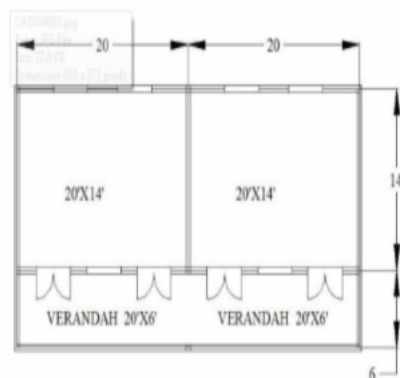

নিৰ্বাচক পঞ্জীয়ন বিষয়াৰ স্বাক্ষৰ

Nazri Naksha

Google Map View

Polling Station Building Front View

ভোটগ্ৰহন কেন্দ্ৰৰ সন্মুখৰ দৃশ্য

Cad View

Key MAP View

1 নাম : গহিন বড়ো পিতাৰ নাম: গুৰুচাম বড়ো ঘৰ নং : 1 বয়স : 55 লিঙ্গ : পুৰুষ	LQX8934563 ফটো উপলব্ধ	2 নাম : আগস্তিনা বড়ো স্বামীৰ নাম: গহিন বড়ো ঘৰ নং : 1 বয়স : 46 লিঙ্গ : মহিলা	LQX8934574 ফটো উপলব্ধ	3 নাম : নব বড়ো পিতাৰ নাম: গৌবিন বড়ো ঘৰ নং : 2 বয়স : 42 লিঙ্গ : পুৰুষ	LQX8934596 ফটো উপলব্ধ
4 নাম : জোনাকী বড়ো স্বামীৰ নাম: নব বড়ো ঘৰ নং : 2 বয়স : 40 লিঙ্গ : মহিলা	LQX8934609 ফটো উপলব্ধ	5 নাম : নগেন চন্দ্ৰ ডেকা অন্যান্য: ফাগুনী ডেকা ঘৰ নং : 8 বয়স : 56 লিঙ্গ : পুৰুষ	LQX0304410 ফটো উপলব্ধ	6 নাম : নীলিমা বালা ডেকা স্বামীৰ নাম: নগেন ঘৰ নং : 8 বয়স : 51 লিঙ্গ : মহিলা	LQX0249813 ফটো উপলব্ধ
7 নাম : ফাগুনী ডেকা স্বামীৰ নাম: নগেন ডেকা ঘৰ নং : 8 বয়স : 50 লিঙ্গ : মহিলা	LQX8934621 ফটো উপলব্ধ	8 নাম : শিখা মণি ডেকা পিতাৰ নাম: নগেন ডেকা ঘৰ নং : 04 বয়স : 21 লিঙ্গ : মহিলা	LQX7664014 ফটো উপলব্ধ	9 নাম : হিমাশ্ৰী ডেকা পিতাৰ নাম: নগেন চন্দ্ৰ ডেকা ঘৰ নং : 04 বয়স : 20 লিঙ্গ : মহিলা	PVJ0077719 ফটো উপলব্ধ
10 নাম : চন্দ্ৰপ্ৰভা ডেকা স্বামীৰ নাম: ভাগ্য ডেকা ঘৰ নং : 5 বয়স : 38 লিঙ্গ : মহিলা	LQX8934654 ফটো উপলব্ধ	11 নাম : কুমুদ ডেকা পিতাৰ নাম: ভাগ্য ডেকা ঘৰ নং : 5 বয়স : 36 লিঙ্গ : পুৰুষ	LQX8940054 ফটো উপলব্ধ	12 নাম : কৰুনা ডেকা পিতাৰ নাম: হৰকান্ত ডেকা ঘৰ নং : 6 বয়স : 45 লিঙ্গ : পুৰুষ	LQX8934687 ফটো উপলব্ধ
13 নাম : মঞ্জু ডেকা স্বামীৰ নাম: কৰুনা ডেকা ঘৰ নং : 6 বয়স : 43 লিঙ্গ : মহিলা	LQX0304493 ফটো উপলব্ধ	14 নাম : বুকুল ডেকা পিতাৰ নাম: হৰকান্ত ডেকা ঘৰ নং : 6 বয়স : 30 লিঙ্গ : পুৰুষ	LQX0124081 ফটো উপলব্ধ	15 নাম : দিপক ডেকা পিতাৰ নাম: অতুল ডেকা ঘৰ নং : 06 বয়স : 30 লিঙ্গ : পুৰুষ	LQX0401570 ফটো উপলব্ধ
16 নাম : বনুবালা ডেকা স্বামীৰ নাম: বুকুল ডেকা ঘৰ নং : 06 বয়স : 30 লিঙ্গ : মহিলা	PVJ0004242 ফটো উপলব্ধ	17 নাম : উৰ্মিলা ডেকা স্বামীৰ নাম: দীপক ডেকা ঘৰ নং : 06 বয়স : 23 লিঙ্গ : মহিলা	PVJ0020693 ফটো উপলব্ধ	18 নাম : সঙ্গীতা ডেকা স্বামীৰ নাম: ডিব্ৰুগুৰি ডেকা ঘৰ নং : 6ক বয়স : 32 লিঙ্গ : মহিলা	LQX0124602 ফটো উপলব্ধ
19 নাম : ডিব্ৰুগুৰি ডেকা পিতাৰ নাম: অতুল ডেকা ঘৰ নং : 6ক বয়স : 29 লিঙ্গ : পুৰুষ	LQX0124610 ফটো উপলব্ধ	20 নাম : অতুল ডেকা পিতাৰ নাম: হৰকান্ত ডেকা ঘৰ নং : 6ক বয়স : 55 লিঙ্গ : পুৰুষ	LQX8934698 ফটো উপলব্ধ	21 নাম : বশী ডেকা স্বামীৰ নাম: অতুল ডেকা ঘৰ নং : 6ক বয়স : 48 লিঙ্গ : মহিলা	LQX8934701 ফটো উপলব্ধ
22 নাম : হৰেন্দ্ৰ শৰ্মা পিতাৰ নাম: মহিকান্ত শৰ্মা ঘৰ নং : 9 বয়স : 65 লিঙ্গ : পুৰুষ	LQX8934712 ফটো উপলব্ধ	23 নাম : পুষ্পলতা দেবী স্বামীৰ নাম: হৰেন্দ্ৰ শৰ্মা ঘৰ নং : 9 বয়স : 57 লিঙ্গ : মহিলা	LQX8934723 ফটো উপলব্ধ	24 নাম : বাহুল কুমাৰ কাশ্যপ পিতাৰ নাম: হৰেন্দ্ৰ শৰ্মা ঘৰ নং : 9 বয়স : 32 লিঙ্গ : পুৰুষ	LQX8940021 ফটো উপলব্ধ
25 নাম : বীজলী খাখলাৰী স্বামীৰ নাম: ৰঞ্জিত খাখলাৰী ঘৰ নং : 9 বয়স : 62 লিঙ্গ : মহিলা	LQX8934778 ফটো উপলব্ধ	26 নাম : অনিল কুমাৰ খাখলাৰী পিতাৰ নাম: ৰঞ্জিত খাখলাৰী ঘৰ নং : 9 বয়স : 40 লিঙ্গ : পুৰুষ	LQX8934790 ফটো উপলব্ধ	27 নাম : মাইদাংশী খাখলাৰী স্বামীৰ নাম: অনিল কুমাৰ খাখলাৰী ঘৰ নং : 9 বয়স : 39 লিঙ্গ : মহিলা	LQX0124263 ফটো উপলব্ধ
28 নাম : মনেল খাখলাৰী পিতাৰ নাম: ৰঞ্জিত খাখলাৰী ঘৰ নং : 9 বয়স : 39 লিঙ্গ : পুৰুষ	LQX8934803 ফটো উপলব্ধ	29 নাম : বিশ্ৰাম খাখলাৰী পিতাৰ নাম: মণ্ডল খাখলাৰী ঘৰ নং : 19 বয়স : 40 লিঙ্গ : পুৰুষ	LQX8934825 ফটো উপলব্ধ	S2 30 নাম : মায়দাংশী খাখলাৰী স্বামীৰ নাম: বিশ্ৰাম খাখলাৰী ঘৰ নং : 19 বয়স : 32 লিঙ্গ : মহিলা	LQX8939944 ফটো উপলব্ধ