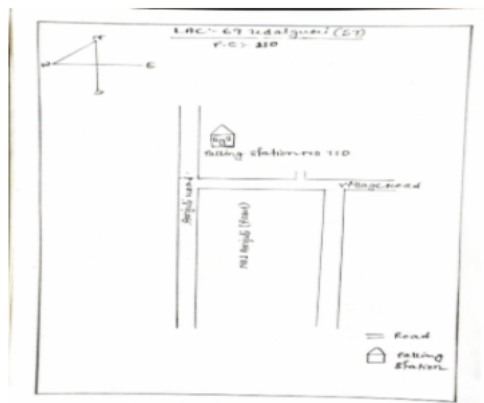

Nazri Naksha