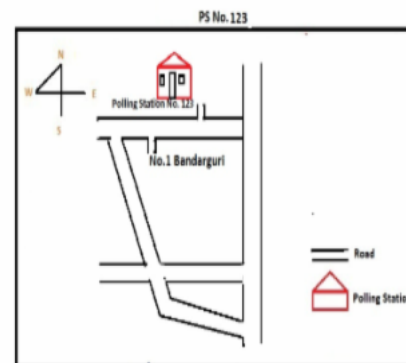

নিৰ্বাচক পঞ্জীয়ন বিষয়াৰ স্বাক্ষৰ

Nazri Naksha

Google Map View

Polling Station Building Front View

ভোটগ্ৰহন কেন্দ্ৰৰ সন্মুখৰ দৃশ্য

Cad View

Key MAP View

| | | | | | |
|---|--------------------------|---|--------------------------|--|--------------------------|
| 1 নাম : পাত্ৰাচ দৈমাৰী মাতৃৰ নাম: চালমা দৈমাৰী ঘৰ নং : 00 বয়স : 23 লিঙ্গ : পুৰুষ | PVJ0073163 ফটো উপলব্ধ | 2 নাম : অনপমা ৰাভা স্বামীৰ নাম: কিশোৰ ৰাভা ঘৰ নং : 00 বয়স : 21 লিঙ্গ : মহিলা | LQX7650724 ফটো উপলব্ধ | 3 নাম : সুনিল দৈমাৰী পিতাৰ নাম: সুবুধ দৈমাৰী ঘৰ নং : 00 বয়স : 21 লিঙ্গ : পুৰুষ | LQX7650757 ফটো উপলব্ধ |
| 4 নাম : হিয়ামণি ৰাভা পিতাৰ নাম: শৰত চন্দ্ৰ ৰাভা ঘৰ নং : 00 বয়স : 21 লিঙ্গ : মহিলা | LQX7672918 ফটো উপলব্ধ | 5 নাম : চয়নীকা দৈমাৰী অন্যান্য: বাৰখাং দৈমাৰী ঘৰ নং : 00 বয়স : 21 লিঙ্গ : মহিলা | PVJ0003616 ফটো উপলব্ধ | 6 নাম : তৰুন ৰাভা পিতাৰ নাম: পদোৰাম ৰাভা ঘৰ নং : 1 বয়স : 65 লিঙ্গ : পুৰুষ | LQX9934581 ফটো উপলব্ধ |
| 7 নাম : হিৰামনি ৰাভা স্বামীৰ নাম: তৰুন ৰাভা ঘৰ নং : 1 বয়স : 55 লিঙ্গ : মহিলা | LQX9934592 ফটো উপলব্ধ | 8 নাম : জয়ন্তী ৰাভা পিতাৰ নাম: পদোৰাম ৰাভা ঘৰ নং : 1 বয়স : 42 লিঙ্গ : মহিলা | LQX9934605 ফটো উপলব্ধ | 9 নাম : ধনেশ্বৰ ৰাভা পিতাৰ নাম: পদোৰাম ৰাভা ঘৰ নং : 1 বয়স : 41 লিঙ্গ : পুৰুষ | LQX9934638 ফটো উপলব্ধ |
| 10 নাম : চন্দ্ৰীকা ৰাভা স্বামীৰ নাম: ধনেশ্বৰ ৰাভা ঘৰ নং : 1 বয়স : 40 লিঙ্গ : মহিলা | LQX9934650 ফটো উপলব্ধ | 11 নাম : ডিম্বেশ্বৰ ৰাভা পিতাৰ নাম: পদ ৰাম ৰাভা ঘৰ নং : 1 বয়স : 38 লিঙ্গ : পুৰুষ | LQX9934649 ফটো উপলব্ধ | 12 নাম : শৰত বড়ো পিতাৰ নাম: দুৰ্বা বড়ো ঘৰ নং : 1 বয়স : 27 লিঙ্গ : পুৰুষ | LQX0377101 ফটো উপলব্ধ |
| 13 নাম : তপ্না ৰাভা পিতাৰ নাম: তৰুন চ ৰাভা ঘৰ নং : 1 বয়স : 25 লিঙ্গ : মহিলা | LQX0318451 ফটো উপলব্ধ | 14 নাম : লিপ্তী ৰাভা স্বামীৰ নাম: শৰদৰাম ৰাভা ঘৰ নং : 2 বয়স : 75 লিঙ্গ : মহিলা | LQX9934683 ফটো উপলব্ধ | 15 নাম : শৰত ৰাভা পিতাৰ নাম: শৰদৰাম ৰাভা ঘৰ নং : 2 বয়স : 48 লিঙ্গ : পুৰুষ | LQX9934694 ফটো উপলব্ধ |
| 16 নাম : নিলিমা ৰাভা স্বামীৰ নাম: শৰত ৰাভা ঘৰ নং : 2 বয়স : 38 লিঙ্গ : মহিলা | LQX9934707 ফটো উপলব্ধ | 17 নাম : নিউটন ৰাভা পিতাৰ নাম: দয়্যৰাম ৰাভা ঘৰ নং : 02 বয়স : 24 লিঙ্গ : পুৰুষ | LQX0483180 ফটো উপলব্ধ | 18 নাম : মিনাক্ষী ৰাভা পিতাৰ নাম: শৰত চন্দ্ৰ ৰাভা ঘৰ নং : 02 বয়স : 23 লিঙ্গ : মহিলা | LQX0541078 ফটো উপলব্ধ |
| 19 নাম : বিতপন ৰাভা পিতাৰ নাম: দয়্যৰাম ৰাভা ঘৰ নং : 2খ বয়স : 28 লিঙ্গ : পুৰুষ | LQX0044248 ফটো উপলব্ধ | 20 নাম : দয়্যৰাম ৰাভা পিতাৰ নাম: শৰদৰাম ৰাভা ঘৰ নং : 2ক বয়স : 55 লিঙ্গ : পুৰুষ | LQX9934718 ফটো উপলব্ধ | 21 নাম : প্ৰতিমা ৰাভা স্বামীৰ নাম: দয়্যৰাম ৰাভা ঘৰ নং : 2ক বয়স : 42 লিঙ্গ : মহিলা | LQX9934729 ফটো উপলব্ধ |
| 22 নাম : বাবুল ৰাভা পিতাৰ নাম: সাজুৰাম ৰাভা ঘৰ নং : 0 বয়স : 52 লিঙ্গ : পুৰুষ | LQX9934763 ফটো উপলব্ধ | 23 নাম : মুকতা ৰাভা স্বামীৰ নাম: নয়ণ ৰাভা ঘৰ নং : 0 বয়স : 50 লিঙ্গ : মহিলা | LQX9943935 ফটো উপলব্ধ | 24 নাম : মামনি ৰাভা স্বামীৰ নাম: বাবুল ৰাভা ঘৰ নং : 0 বয়স : 48 লিঙ্গ : মহিলা | LQX9934774 ফটো উপলব্ধ |
| 25 নাম : বিপিন ৰাভা পিতাৰ নাম: সাজুৰাম ৰাভা ঘৰ নং : 0 বয়স : 48 লিঙ্গ : পুৰুষ | LQX9934730 ফটো উপলব্ধ | 26 নাম : সাবিত্ৰী ৰাভা পিতাৰ নাম: সাজুৰাম ৰাভা ঘৰ নং : 0 বয়স : 46 লিঙ্গ : মহিলা | LQX9934741 ফটো উপলব্ধ | 27 নাম : নয়ন ৰাভা পিতাৰ নাম: সাজুৰাম ৰাভা ঘৰ নং : 0 বয়স : 44 লিঙ্গ : পুৰুষ | LQX9934752 ফটো উপলব্ধ |
| 28 নাম : ববিতা ৰাভা স্বামীৰ নাম: বিপিন ৰাভা ঘৰ নং : 0 বয়স : 39 লিঙ্গ : মহিলা | LQX9934796 ফটো উপলব্ধ | 29 নাম : বিশ্বজীত ৰাভা পিতাৰ নাম: বাবুল ৰাভা ঘৰ নং : 03 বয়স : 25 লিঙ্গ : পুৰুষ | LQX0314294 ফটো উপলব্ধ | 30 নাম : বীতামনি ৰাভা পিতাৰ নাম: জ্যোতিষ ৰাভা ঘৰ নং : 03 বয়স : 23 লিঙ্গ : মহিলা | QBH0085639 ফটো উপলব্ধ |