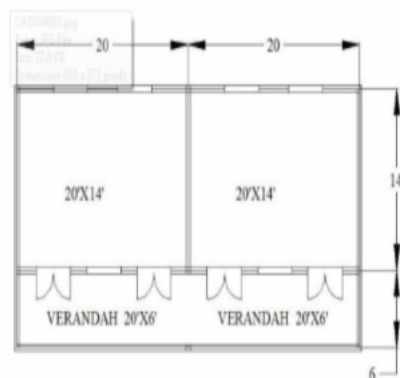

নিৰ্বাচক পঞ্জীয়ন বিষয়াৰ স্বাক্ষৰ

Nazri Naksha

Google Map View

Polling Station Building Front View

ভোটগ্ৰহন কেন্দ্ৰৰ সন্মুখৰ দৃশ্য

Cad View

Key MAP View

| | | | | | |
|---|--------------------------|---|--------------------------|--|--------------------------|
| 1 নাম : পাত্ৰাচ দৈমাৰী মাতৃৰ নাম: চালমা দৈমাৰী ঘৰ নং : 00 বয়স : 23 লিঙ্গ : পুৰুষ | PVJ0073163 ফটো উপলব্ধ | 2 নাম : অনপমা ৰাভা স্বামীৰ নাম: কিশোৰ ৰাভা ঘৰ নং : 00 বয়স : 21 লিঙ্গ : মহিলা | LQX7650724 ফটো উপলব্ধ | 3 নাম : সুনিল দৈমাৰী পিতাৰ নাম: সুবুধ দৈমাৰী ঘৰ নং : 00 বয়স : 21 লিঙ্গ : পুৰুষ | LQX7650757 ফটো উপলব্ধ |
| 4 নাম : হিয়ামণি ৰাভা পিতাৰ নাম: শৰত চন্দ্ৰ ৰাভা ঘৰ নং : 00 বয়স : 21 লিঙ্গ : মহিলা | LQX7672918 ফটো উপলব্ধ | 5 নাম : চয়নীকা দৈমাৰী অন্যান্য: বাৰখাং দৈমাৰী ঘৰ নং : 00 বয়স : 21 লিঙ্গ : মহিলা | PVJ0003616 ফটো উপলব্ধ | 6 নাম : তৰুন ৰাভা পিতাৰ নাম: পদোৰাম ৰাভা ঘৰ নং : 1 বয়স : 65 লিঙ্গ : পুৰুষ | LQX9934581 ফটো উপলব্ধ |
| 7 নাম : হিৰামনি ৰাভা স্বামীৰ নাম: তৰুন ৰাভা ঘৰ নং : 1 বয়স : 55 লিঙ্গ : মহিলা | LQX9934592 ফটো উপলব্ধ | 8 নাম : জয়ন্তী ৰাভা পিতাৰ নাম: পদোৰাম ৰাভা ঘৰ নং : 1 বয়স : 42 লিঙ্গ : মহিলা | LQX9934605 ফটো উপলব্ধ | 9 নাম : ধনেশ্বৰ ৰাভা পিতাৰ নাম: পদোৰাম ৰাভা ঘৰ নং : 1 বয়স : 41 লিঙ্গ : পুৰুষ | LQX9934638 ফটো উপলব্ধ |
| 10 নাম : চন্দ্ৰীকা ৰাভা স্বামীৰ নাম: ধনেশ্বৰ ৰাভা ঘৰ নং : 1 বয়স : 40 লিঙ্গ : মহিলা | LQX9934650 ফটো উপলব্ধ | 11 নাম : ডিম্বেশ্বৰ ৰাভা পিতাৰ নাম: পদ ৰাম ৰাভা ঘৰ নং : 1 বয়স : 38 লিঙ্গ : পুৰুষ | LQX9934649 ফটো উপলব্ধ | 12 নাম : শৰত বড়ো পিতাৰ নাম: দুৰ্বা বড়ো ঘৰ নং : 1 বয়স : 27 লিঙ্গ : পুৰুষ | LQX0377101 ফটো উপলব্ধ |
| 13 নাম : তপ্না ৰাভা পিতাৰ নাম: তৰুন চ ৰাভা ঘৰ নং : 1 বয়স : 25 লিঙ্গ : মহিলা | LQX0318451 ফটো উপলব্ধ | 14 নাম : লিপ্তী ৰাভা স্বামীৰ নাম: শৰদৰাম ৰাভা ঘৰ নং : 2 বয়স : 75 লিঙ্গ : মহিলা | LQX9934683 ফটো উপলব্ধ | 15 নাম : শৰত ৰাভা পিতাৰ নাম: শৰদৰাম ৰাভা ঘৰ নং : 2 বয়স : 48 লিঙ্গ : পুৰুষ | LQX9934694 ফটো উপলব্ধ |
| 16 নাম : নিলিমা ৰাভা স্বামীৰ নাম: শৰত ৰাভা ঘৰ নং : 2 বয়স : 38 লিঙ্গ : মহিলা | LQX9934707 ফটো উপলব্ধ | 17 নাম : নিউটন ৰাভা পিতাৰ নাম: দয়্যৰাম ৰাভা ঘৰ নং : 02 বয়স : 24 লিঙ্গ : পুৰুষ | LQX0483180 ফটো উপলব্ধ | 18 নাম : মিনাক্ষী ৰাভা পিতাৰ নাম: শৰত চন্দ্ৰ ৰাভা ঘৰ নং : 02 বয়স : 23 লিঙ্গ : মহিলা | LQX0541078 ফটো উপলব্ধ |
| 19 নাম : বিতপন ৰাভা পিতাৰ নাম: দয়্যৰাম ৰাভা ঘৰ নং : 2খ বয়স : 28 লিঙ্গ : পুৰুষ | LQX0044248 ফটো উপলব্ধ | 20 নাম : দয়্যৰাম ৰাভা পিতাৰ নাম: শৰদৰাম ৰাভা ঘৰ নং : 2ক বয়স : 55 লিঙ্গ : পুৰুষ | LQX9934718 ফটো উপলব্ধ | 21 নাম : প্ৰতিমা ৰাভা স্বামীৰ নাম: দয়্যৰাম ৰাভা ঘৰ নং : 2ক বয়স : 42 লিঙ্গ : মহিলা | LQX9934729 ফটো উপলব্ধ |
| 22 নাম : বাবুল ৰাভা পিতাৰ নাম: সাজুৰাম ৰাভা ঘৰ নং : 0 বয়স : 52 লিঙ্গ : পুৰুষ | LQX9934763 ফটো উপলব্ধ | 23 নাম : মুকতা ৰাভা স্বামীৰ নাম: নয়ণ ৰাভা ঘৰ নং : 0 বয়স : 50 লিঙ্গ : মহিলা | LQX9943935 ফটো উপলব্ধ | 24 নাম : মামনি ৰাভা স্বামীৰ নাম: বাবুল ৰাভা ঘৰ নং : 0 বয়স : 48 লিঙ্গ : মহিলা | LQX9934774 ফটো উপলব্ধ |
| 25 নাম : বিপিন ৰাভা পিতাৰ নাম: সাজুৰাম ৰাভা ঘৰ নং : 0 বয়স : 48 লিঙ্গ : পুৰুষ | LQX9934730 ফটো উপলব্ধ | 26 নাম : সাবিত্ৰী ৰাভা পিতাৰ নাম: সাজুৰাম ৰাভা ঘৰ নং : 0 বয়স : 46 লিঙ্গ : মহিলা | LQX9934741 ফটো উপলব্ধ | 27 নাম : নয়ন ৰাভা পিতাৰ নাম: সাজুৰাম ৰাভা ঘৰ নং : 0 বয়স : 44 লিঙ্গ : পুৰুষ | LQX9934752 ফটো উপলব্ধ |
| 28 নাম : ববিতা ৰাভা স্বামীৰ নাম: বিপিন ৰাভা ঘৰ নং : 0 বয়স : 39 লিঙ্গ : মহিলা | LQX9934796 ফটো উপলব্ধ | 29 নাম : বিশ্বজীত ৰাভা পিতাৰ নাম: বাবুল ৰাভা ঘৰ নং : 03 বয়স : 25 লিঙ্গ : পুৰুষ | LQX0314294 ফটো উপলব্ধ | 30 নাম : বীতামনি ৰাভা পিতাৰ নাম: জ্যোতিষ ৰাভা ঘৰ নং : 03 বয়স : 23 লিঙ্গ : মহিলা | QBH0085639 ফটো উপলব্ধ |